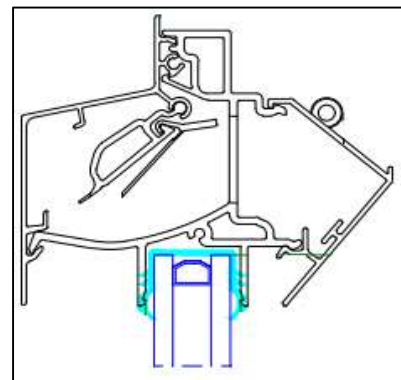

VariaVent ZR 10/16/18/21

De VariaVent ZR is een thermisch geïsoleerd klepventilatioerooster.

Dit rooster heeft een rechthoekige afwateringskap.

De keuze van de luchtdoorlaat wordt bepaald door een debietblokje.

De afneembare airclip dient tevens als insectenwering.

De I-Flux technologie zorgt voor een opwaartse luchtstroom waardoor er een optimaal binnenklimaat wordt gegarandeerd

Optioneel kan de VariaVent uitgerust worden met een fijnstoffilter.

VariaVent ZR 10/16/18/21					
Bruto Prijslijst 05-2026					
Lengte in mm			RAL A / F1 / 9010 / 9001	RAL A Bi-Color	RAL X = + €205,- Instelkosten
1	500		€ 109,09	€ 109,09	€ 130,91
501	600		€ 126,05	€ 126,05	€ 151,26
601	700		€ 143,02	€ 143,02	€ 171,62
701	800		€ 160,00	€ 160,00	€ 192,00
801	900		€ 176,98	€ 176,98	€ 212,38
901	1000		€ 193,94	€ 193,94	€ 232,73
1001	1100		€ 210,88	€ 210,88	€ 253,06
1101	1200		€ 227,89	€ 227,89	€ 273,46
1201	1300		€ 244,84	€ 244,84	€ 293,81
1301	1400		€ 261,83	€ 261,83	€ 314,19
1401	1500		€ 278,79	€ 278,79	€ 334,55
1501	1600		€ 308,92	€ 308,92	€ 370,70
1601	1700		€ 325,90	€ 325,90	€ 391,08
1701	1800		€ 342,86	€ 342,86	€ 411,43
1801	1900		€ 359,83	€ 359,83	€ 431,79
1901	2000		€ 376,81	€ 376,81	€ 452,17
2001	2100		€ 393,78	€ 393,78	€ 472,53
2101	2200		€ 410,74	€ 410,74	€ 492,89
2201	2300		€ 427,70	€ 427,70	€ 513,24
2301	2400		€ 444,71	€ 444,71	€ 533,65
2401	2500		€ 461,65	€ 461,65	€ 553,98

++ 100 100 € 16,95