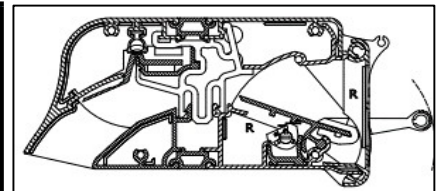

Netto prijzen :	Gemonteerde koordbediening:	€ 4,01 per stuk
	Stangbediening 750 mm lang:	€ 5,38 per stuk
	Begl.rubber zwart <34 mm:	€ 2,51 per m'
	Begl.rubber zwart >34 mm:	€ 3,55 per m'
	Kalfprofiel F1 geannodiseerd:	€ 10,98 per m'
	Kalfprofiel RAL kleur:	€ 10,98 per m'
	Kalfprofiel Bi-Color:	€ 11,49 per m'
	Pollux fijnstoffilter type 02:	€ 12,02 per m'

Luchtdoorlaat: 13/18 of 23,4 ltr./sec. bij 1Pa. per meter rooster

Glasgoten: 14/16/18/26/30/34 en 38 mm
42/46 en 50 mm (Tripple glas)

Glasaf trek: 90 of 95 mm (20 of 25 mm flenshoogte)

Roosterhoogte: 105 of 115 mm, plaatsing op glas

Inbouwhoogte: 65 mm, compacte kalfplaatsing
V-maat = 74 mm of V-maat = 118 mm

Bed.hendel: 29 mm, links of rechts

Kopschotten: Zwart (standaard) en Wit (op aanvraag)

2500 mm is de maximale lengte waarbij een goed functionerend rooster kan gegarandeerd worden.