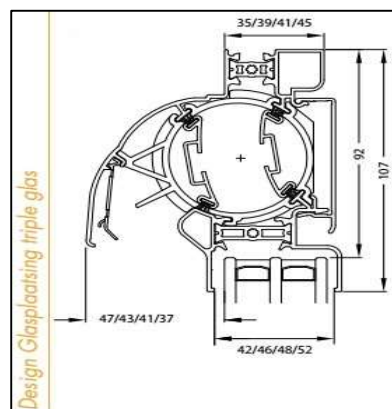

++ 100 100 € 19,34

Netto prijzen :	Gemonteerde koordbediening:	€ 4,01 per stuk
	Stangbediening 750 mm lang:	€ 5,38 per stuk
	Begl.rubber zwart < 32 mm:	€ 2,51 per m'
	Begl.rubber zwart > 32 mm:	€ 3,55 per m'
	Kalfprofiel F1 geannodiseerd:	€ 10,98 per m'
	Kalfprofiel RAL kleur:	€ 10,98 per m'
	Kalfprofiel Bi-Color:	€ 11,49 per m'
	Pollux fijnstoffilter type 02:	€ 12,02 per m'

Luchtdoorlaat:	14/18 of 21 ltr./sec. bij 1Pa. per meter rooster
Glasgoten:	26/30/32/36/42/46/48 en 52 mm
Glasaftrek:	92 mm
Kalfprofiel:	20/24/28/36 en 40 mm (40 mm hoog)
Roosterhoogte:	107 mm, plaatsing op glas 132 mm, plaatsing met los kalfprofiel
Bed.hendel:	40 mm, links en rechts
Kopschotten:	Grijs, Wit, Crème en Zwart

Roosters > 1500 mm wordt de cilinder in 2 gelijke delen gesplitst.

2500 mm is de maximale lengte waarbij een goed functionerend rooster kan gegarandeerd worden.