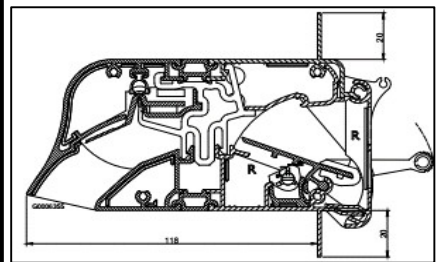

Netto prijzen :	Gemonteerde koordbediening:	€ 4,01 per stuk
	Stangbediening 750 mm lang:	€ 5,38 per stuk
	Begl.rubber zwart <34 mm:	€ 2,51 per m'
	Begl.rubber zwart >34 mm:	€ 3,55 per m'
	Kalfprofiel F1 geannodiseerd:	€ 10,98 per m'
	Kalfprofiel RAL kleur:	€ 10,98 per m'
	Kalfprofiel Bi-Color:	€ 11,49 per m'
	Pollux fijnstoffilter type 02:	€ 12,02 per m'

Luchtdoorlaat: 13/18 of 23,4 ltr./sec. bij 1Pa. per meter rooster

Glasgoten: 14/16/18/26/30/34 en 38 mm
42/46 en 50 mm (Tripple glas)

Glasaf trek: 90 of 95 mm (20 of 25 mm flenshoogte)

Roosterhoogte: 105 of 115 mm, plaatsing op glas

Inbouwhoogte: 65 mm, compacte kalfplaatsing
V-maat = 74 mm of V-maat = 118 mm

Bed.hendel: 29 mm, links of rechts

Kopschotten: Zwart (standaard) en Wit (op aanvraag)

2500 mm is de maximale lengte waarbij een goed functionerend rooster kan gegarandeerd worden.