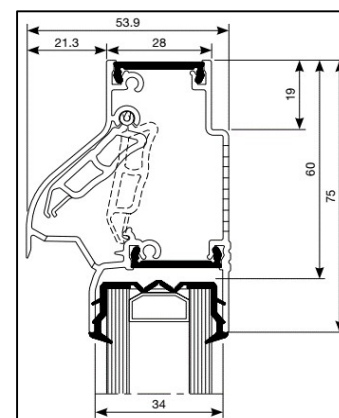

TC 60

De TC 60 is een thermisch geïsoleerd klepventilatioerooster.
Het rooster is gekenmerkt door het zacht glooiende design van het buitenprofiel.

De TC 60 heeft een glasaf trek van slechts 60 mm.
Het binnenprofiel dient tevens als insectenwering.

TC 60					
Bruto Prijslijst 05-2026					
Lengte in mm		RAL A / F1 / 9010 / 9001	RAL A Bi-Color	RAL X = + €205,- Instelkosten	
1	500	€ 82,33	€ 82,33	€ 98,79	
501	600	€ 94,71	€ 94,71	€ 113,65	
601	700	€ 107,08	€ 107,08	€ 128,50	
701	800	€ 119,46	€ 119,46	€ 143,36	
801	900	€ 131,82	€ 131,82	€ 158,19	
901	1000	€ 144,21	€ 144,21	€ 173,05	
1001	1100	€ 156,57	€ 156,57	€ 187,88	
1101	1200	€ 168,93	€ 168,93	€ 202,71	
1201	1300	€ 181,31	€ 181,31	€ 217,57	
1301	1400	€ 193,69	€ 193,69	€ 232,43	
1401	1500	€ 206,06	€ 206,06	€ 247,27	
1501	1600	€ 224,73	€ 224,73	€ 269,67	
1601	1700	€ 237,76	€ 237,76	€ 285,31	
1701	1800	€ 250,83	€ 250,83	€ 301,00	
1801	1900	€ 263,86	€ 263,86	€ 316,63	
1901	2000	€ 276,91	€ 276,91	€ 332,29	
2001	2100	€ 289,95	€ 289,95	€ 347,94	
2101	2200	€ 302,99	€ 302,99	€ 363,59	
2201	2300	€ 316,04	€ 316,04	€ 379,25	
2301	2400	€ 329,08	€ 329,08	€ 394,90	
2401	2500	€ 342,13	€ 342,13	€ 410,56	

++ 100 100 € 13,05

Netto prijzen :	Gemonteerde koordbediening:	€ 4,01 per stuk
	Stangbediening 750 mm lang:	€ 5,38 per stuk
	Beglazingsrubber zwart:	€ 2,51 per m'
	Kalfprofiel F1 geannodiseerd:	€ 10,98 per m'
	Kalfprofiel RAL kleur:	€ 10,98 per m'
	Kalfprofiel Bi-Color:	€ 11,49 per m'
	Kalfprofielen hebben een hoogte van 40 mm	

Luchtdoorlaat: 12,3 ltr./sec. bij 1Pa. per meter rooster

Glasgoten: 26/30 en 34 mm

Glasaf trek: 60 mm

Kalfprofiel: 20/24 en 28 mm (40 mm hoog)

Roosterhoogte: 75 mm, plaatsing op glas
100 mm, plaatsing met los kalfprofiel

Bed.hendel: 30 mm, links en rechts

Kopschotten: Wit en Zwart

Roosters > 1500 mm wordt de bedieningsklep in 2 gelijke delen gesplitst.

2500 mm is de maximale lengte waarbij een goed functionerend rooster kan gegarandeerd worden.