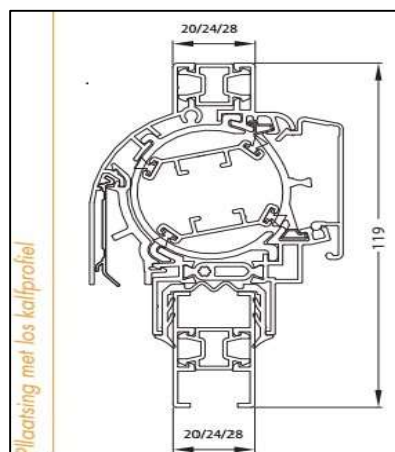

Junior 150 ZR Design

De Junior 150 ZR is een thermisch geïsoleerd draaiventilatiestrooster met een uitneembare (Easy-Clean) traploos regelbare draaicilinder.

Een compact rooster met een grote luchtdoorlaat.

De afneembare airclip dient tevens als insectenwering.

De vier afdichtingsborstels met een dubbele finseal inlage zorgen voor een goede wind- en waterdichtheid in gesloten toestand.

Optioneel kan de Junior 150 uitgerust worden met een fijnstoffilter.

Junior 150 ZR Design					
Bruto Prijslijst 05-2026					
Lengte in mm			RAL A / F1 / 9010 / 9001	RAL A Bi-Color	RAL X = + €205,- Instelkosten
1	500		€ 109,01	€ 109,01	€ 130,81
501	600		€ 125,96	€ 125,96	€ 151,15
601	700		€ 142,91	€ 142,91	€ 171,49
701	800		€ 159,88	€ 159,88	€ 191,86
801	900		€ 176,85	€ 176,85	€ 212,22
901	1000		€ 193,79	€ 193,79	€ 232,55
1001	1100		€ 210,72	€ 210,72	€ 252,87
1101	1200		€ 227,72	€ 227,72	€ 273,26
1201	1300		€ 244,66	€ 244,66	€ 293,59
1301	1400		€ 261,63	€ 261,63	€ 313,95
1401	1500		€ 278,58	€ 278,58	€ 334,30
1501	1600		€ 308,69	€ 308,69	€ 370,42
1601	1700		€ 325,65	€ 325,65	€ 390,78
1701	1800		€ 342,60	€ 342,60	€ 411,12
1801	1900		€ 359,55	€ 359,55	€ 431,47
1901	2000		€ 376,52	€ 376,52	€ 451,83
2001	2100		€ 393,48	€ 393,48	€ 472,17
2101	2200		€ 410,43	€ 410,43	€ 492,52
2201	2300		€ 427,38	€ 427,38	€ 512,85
2301	2400		€ 444,37	€ 444,37	€ 533,24
2401	2500		€ 461,30	€ 461,30	€ 553,56

++ 100 100 € 16,93

Netto prijzen :	Gemonteerde koordbediening:	€ 4,01 per stuk
	Stangbediening 750 mm lang:	€ 5,38 per stuk
	Begl.rubber zwart <34 mm:	€ 2,51 per m'
	Begl.rubber zwart >34 mm:	€ 3,55 per m'
	Kalfprofiel F1 geannodiseerd:	€ 10,98 per m'
	Kalfprofiel RAL kleur:	€ 10,98 per m'
	Kalfprofiel Bi-Color:	€ 11,49 per m'
	Pollux fijnstoffilter type 01:	€ 9,20 per m'

Luchtdoorlaat: 12 ltr./sec. bij 1Pa. per meter rooster

Glasgoten: 26/30/34 en 38 mm

Glasaftrek: 79 mm

Kalfprofiel: 20/24/28 en 32 mm (40 mm hoog)

Roosterhoogte: 94 mm, plaatsing op glas
119 mm, plaatsing met los kalfprofiel

Bed.hendel: 30 mm, links en rechts

Kopschotten: Grijs, Wit, Crème en Zwart

Roosters > 1500 mm wordt de cilinder in 2 gelijke delen gesplitst.

2500 mm is de maximale lengte waarbij een goed functionerend rooster kan gegarandeerd worden.