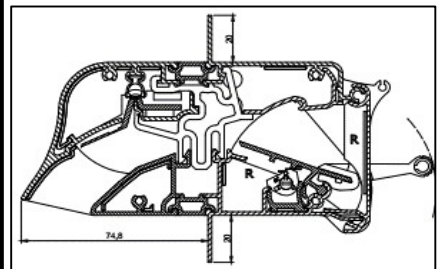

Netto prijzen :	Gemonteerde koordbediening:	€ 4,01 per stuk
	Stangbediening 750 mm lang:	€ 5,38 per stuk
	Begl.rubber zwart <34 mm:	€ 2,51 per m'
	Begl.rubber zwart >34 mm:	€ 3,55 per m'
	Kalfprofiel F1 geannodiseerd:	€ 10,98 per m'
	Kalfprofiel RAL kleur:	€ 10,98 per m'
	Kalfprofiel Bi-Color:	€ 11,49 per m'
	Pollux fijnstoffilter type 02:	€ 12,02 per m'

Luchtdoorlaat: 13/18 of 23,4 ltr./sec. bij 1Pa. per meter rooster

Glasgoten: 14/16/18/26/30/34 en 38 mm
42/46 en 50 mm (Tripple glas)

Glasaf trek: 90 of 95 mm (20 of 25 mm flenshoogte)

Roosterhoogte: 105 of 115 mm, plaatsing op glas

Inbouwhoogte: 65 mm, compacte kalfplaatsing
V-maat = 74 mm of V-maat = 118 mm

Bed.hendel: 29 mm, links of rechts

Kopschotten: Zwart (standaard) en Wit (op aanvraag)

2500 mm is de maximale lengte waarbij een goed functionerend rooster kan gegarandeerd worden.