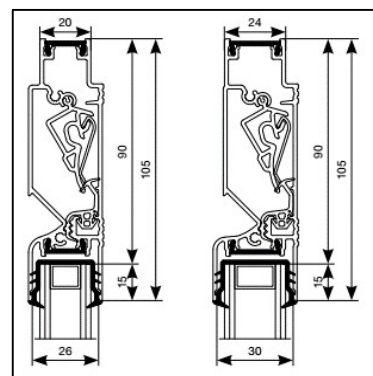

Luchtdoorlaat: 10/16/18 of 21 ltr./sec. bij 1Pa. per meter rooster

Glasgoten: 26/30/34/38/42/46 en 50 mm

Glasaftrek: 80 mm

Kalfprofiel: 20/24/28/32/36 en 40 mm (40 mm hoog)

Roosterhoogte: 97 mm, plaatsing op glas
120 mm, plaatsing met los kalfprofiel

Bed.hendel: 50 mm, links en rechts

Kopschotten: Grijs, Wit, Crème en Zwart

3000 mm is de maximale lengte waarbij een goed functionerend rooster kan gegarandeerd worden.

THM 90 Evo ZR

De THM 90 Evo ZR is een thermisch geïsoleerd klepventilatioerooster.
 Het rooster is qua inbouw, binnen en buiten, volledig vlak.
 Het geperforeerd binnenprofiel dient tevens als insectenwering.
 Ideaal voor de inbouw in schuifpuien en veranda's.
 De zelfregelende klep reageert automatisch op winddruk.
 De THM 90 Evo ZR is tevens verkrijgbaar in onderglas uitvoering.

Kalfprofielen hebben een hoogte van 40 mm

- Luchtdoorlaat: 9,3 ltr./sec. bij 1Pa. per meter rooster
- Glasgooten: 26/30/34/38/43/47/49/51/53/55/57/59/61 en 63 mm
- Glasaf trek: 90 mm, bovenglasplaatsing
90 mm, onderglasplaatsing
- Kalfprofiel: 20/24/28 en 32 mm (40 mm hoog)
- Roosterhoogte: 105 mm, plaatsing op glas
130 mm, plaatsing met los kalfprofiel
105 mm, bij onderglasplaatsing en traverse
- Bed.hendel: Knop of ... mm , links en rechts
- Kopschotten: Wit en Zwart