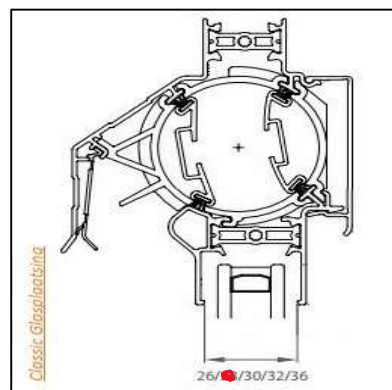

++ 100 100 € 19,34

Netto prijzen :	Gemonteerde koordbediening:	€ 4,01 per stuk
	Stangbediening 750 mm lang:	€ 5,38 per stuk
	Begl.rubber zwart < 32 mm:	€ 2,51 per m'
	Begl.rubber zwart > 32 mm:	€ 3,55 per m'
	Kalfprofiel F1 geannodiseerd:	€ 10,98 per m'
	Kalfprofiel RAL kleur:	€ 10,98 per m'
	Kalfprofiel Bi-Color:	€ 11,49 per m'
	Pollux fijnstoffilter type 02:	€ 12,02 per m'

Luchtdoorlaat:	14/18 of 21 ltr./sec. bij 1Pa. per meter rooster
Glasgoten:	26/30/32/36/42/46/48 en 52 mm
Glasaftrek:	92 mm
Kalfprofiel:	20/24/28/36 en 40 mm (40 mm hoog)
Roosterhoogte:	107 mm, plaatsing op glas 132 mm, plaatsing met los kalfprofiel
Bed.hendel:	40 mm, links en rechts
Kopschotten:	Grijs, Wit, Crème en Zwart

Roosters > 1500 mm wordt de cilinder in 2 gelijke delen gesplitst.

2500 mm is de maximale lengte waarbij een goed functionerend rooster kan gegarandeerd worden.