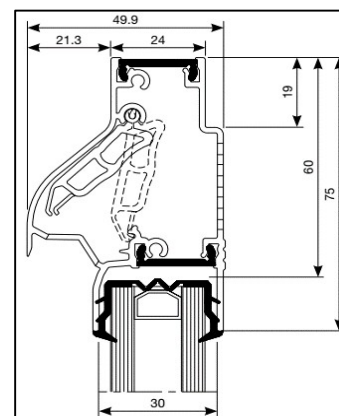

TC 60

De TC 60 is een thermisch geïsoleerd klepventilatioerooster.
Het rooster is gekenmerkt door het zacht glooiende design van het buitenprofiel.

De TC 60 heeft een glasaf trek van slechts 60 mm.
Het binnenprofiel dient tevens als insectenwering.

TC 60					
Bruto Prijslijst 05-2026					
Lengte in mm		RAL A / F1 / 9010 / 9001	RAL A Bi-Color	RAL X = + €205,- Instelkosten	
1	500	€ 82,33	€ 82,33	€ 98,79	
501	600	€ 94,71	€ 94,71	€ 113,65	
601	700	€ 107,08	€ 107,08	€ 128,50	
701	800	€ 119,46	€ 119,46	€ 143,36	
801	900	€ 131,82	€ 131,82	€ 158,19	
901	1000	€ 144,21	€ 144,21	€ 173,05	
1001	1100	€ 156,57	€ 156,57	€ 187,88	
1101	1200	€ 168,93	€ 168,93	€ 202,71	
1201	1300	€ 181,31	€ 181,31	€ 217,57	
1301	1400	€ 193,69	€ 193,69	€ 232,43	
1401	1500	€ 206,06	€ 206,06	€ 247,27	
1501	1600	€ 224,73	€ 224,73	€ 269,67	
1601	1700	€ 237,76	€ 237,76	€ 285,31	
1701	1800	€ 250,83	€ 250,83	€ 301,00	
1801	1900	€ 263,86	€ 263,86	€ 316,63	
1901	2000	€ 276,91	€ 276,91	€ 332,29	
2001	2100	€ 289,95	€ 289,95	€ 347,94	
2101	2200	€ 302,99	€ 302,99	€ 363,59	
2201	2300	€ 316,04	€ 316,04	€ 379,25	
2301	2400	€ 329,08	€ 329,08	€ 394,90	
2401	2500	€ 342,13	€ 342,13	€ 410,56	

++ 100 100 € 13,05

Netto prijzen :	Gemonteerde koordbediening:	€ 4,01 per stuk
	Stangbediening 750 mm lang:	€ 5,38 per stuk
	Beglazingsrubber zwart:	€ 2,51 per m'
	Kalfprofiel F1 geannodiseerd:	€ 10,98 per m'
	Kalfprofiel RAL kleur:	€ 10,98 per m'
	Kalfprofiel Bi-Color:	€ 11,49 per m'
	Kalfprofielen hebben een hoogte van 40 mm	

Luchtdoorlaat: 12,3 ltr./sec. bij 1Pa. per meter rooster

Glasgoten: 26/30 en 34 mm

Glasaf trek: 60 mm

Kalfprofiel: 20/24 en 28 mm (40 mm hoog)

Roosterhoogte: 75 mm, plaatsing op glas
100 mm, plaatsing met los kalfprofiel

Bed.hendel: 30 mm, links en rechts

Kopschotten: Wit en Zwart

Roosters > 1500 mm wordt de bedieningsklep in 2 gelijke delen gesplitst.

2500 mm is de maximale lengte waarbij een goed functionerend rooster kan gegarandeerd worden.