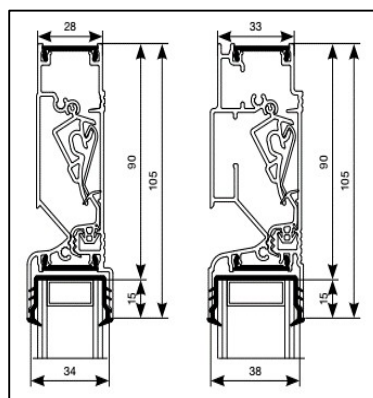

2500 mm is de maximale lengte waarbij een goed functionerend rooster kan gegarandeerd worden.