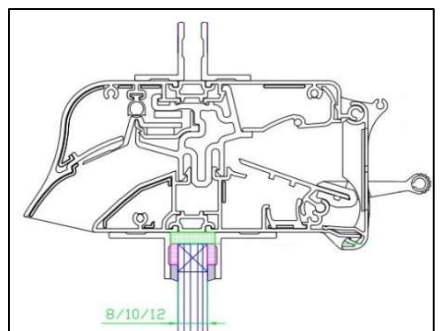

Netto prijzen :	Gemonteerde koordbediening:	€ 4,01 per stuk
	Stangbediening 750 mm lang:	€ 5,38 per stuk
	Begl.rubber zwart <34 mm:	€ 2,51 per m'
	Begl.rubber zwart >34 mm:	€ 3,55 per m'
	Kalfprofiel F1 geannodiseerd:	€ 10,98 per m'
	Kalfprofiel RAL kleur:	€ 10,98 per m'
	Kalfprofiel Bi-Color:	€ 11,49 per m'
	Pollux fijnstoffilter type 02:	€ 12,02 per m'

Luchtdoorlaat: 13/18 of 23,4 ltr./sec. bij 1Pa. per meter rooster

Glasgoten: 14/16/18/26/30/34 en 38 mm
42/46 en 50 mm (Tripple glas)

Glasaf trek: 90 of 95 mm (20 of 25 mm flenshoogte)

Roosterhoogte: 105 of 115 mm, plaatsing op glas

Inbouwhoogte: 65 mm, compacte kalfplaatsing
V-maat = 74 mm of V-maat = 118 mm

Bed.hendel: 29 mm, links of rechts

Kopschotten: Zwart (standaard) en Wit (op aanvraag)

2500 mm is de maximale lengte waarbij een goed functionerend rooster kan gegarandeerd worden.