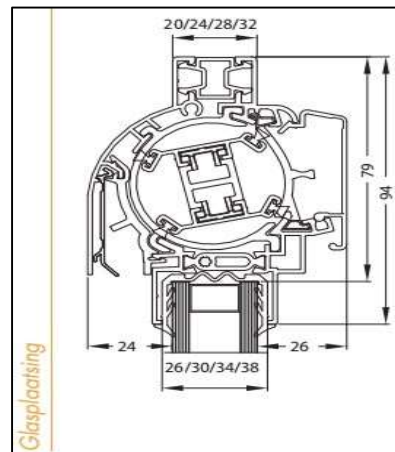

Junior 150 ZR Design

De Junior 150 ZR is een thermisch geïsoleerd draaiventilatiestrooster met een uitneembare (Easy-Clean) traploos regelbare draaicilinder.

Een compact rooster met een grote luchtdoorlaat.

De afneembare airclip dient tevens als insectenwering.

De vier afdichtingsborstels met een dubbele finseal inlage zorgen voor een goede wind- en waterdichtheid in gesloten toestand.

Optioneel kan de Junior 150 uitgerust worden met een fijnstoffilter.

Junior 150 ZR Design					
Bruto Prijslijst 05-2026					
Lengte in mm			RAL A / F1 / 9010 / 9001	RAL A Bi-Color	RAL X = + €205,- Instelkosten
1	500		€ 109,01	€ 109,01	€ 130,81
501	600		€ 125,96	€ 125,96	€ 151,15
601	700		€ 142,91	€ 142,91	€ 171,49
701	800		€ 159,88	€ 159,88	€ 191,86
801	900		€ 176,85	€ 176,85	€ 212,22
901	1000		€ 193,79	€ 193,79	€ 232,55
1001	1100		€ 210,72	€ 210,72	€ 252,87
1101	1200		€ 227,72	€ 227,72	€ 273,26
1201	1300		€ 244,66	€ 244,66	€ 293,59
1301	1400		€ 261,63	€ 261,63	€ 313,95
1401	1500		€ 278,58	€ 278,58	€ 334,30
1501	1600		€ 308,69	€ 308,69	€ 370,42
1601	1700		€ 325,65	€ 325,65	€ 390,78
1701	1800		€ 342,60	€ 342,60	€ 411,12
1801	1900		€ 359,55	€ 359,55	€ 431,47
1901	2000		€ 376,52	€ 376,52	€ 451,83
2001	2100		€ 393,48	€ 393,48	€ 472,17
2101	2200		€ 410,43	€ 410,43	€ 492,52
2201	2300		€ 427,38	€ 427,38	€ 512,85
2301	2400		€ 444,37	€ 444,37	€ 533,24
2401	2500		€ 461,30	€ 461,30	€ 553,56

++ 100 100 € 16,93

Netto prijzen :	Gemonteerde koordbediening:	€ 4,01 per stuk
	Stangbediening 750 mm lang:	€ 5,38 per stuk
	Begl.rubber zwart <34 mm:	€ 2,51 per m'
	Begl.rubber zwart >34 mm:	€ 3,55 per m'
	Kalfprofiel F1 geannodiseerd:	€ 10,98 per m'
	Kalfprofiel RAL kleur:	€ 10,98 per m'
	Kalfprofiel Bi-Color:	€ 11,49 per m'
	Pollux fijnstoffilter type 01:	€ 9,20 per m'

Luchtdoorlaat: 12 ltr./sec. bij 1Pa. per meter rooster

Glasgoten: 26/30/34 en 38 mm

Glasaftrek: 79 mm

Kalfprofiel: 20/24/28 en 32 mm (40 mm hoog)

Roosterhoogte: 94 mm, plaatsing op glas
119 mm, plaatsing met los kalfprofiel

Bed.hendel: 30 mm, links en rechts

Kopschotten: Grijs, Wit, Crème en Zwart

Roosters > 1500 mm wordt de cilinder in 2 gelijke delen gesplitst.

2500 mm is de maximale lengte waarbij een goed functionerend rooster kan gegarandeerd worden.