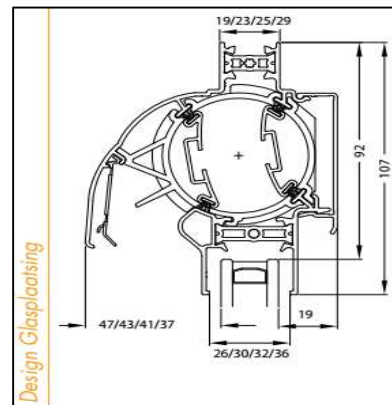

++ 100 100 € 19,34

Netto prijzen :	Gemonteerde koordbediening:	€ 4,01 per stuk
	Stangbediening 750 mm lang:	€ 5,38 per stuk
	Begl.rubber zwart < 32 mm:	€ 2,51 per m'
	Begl.rubber zwart > 32 mm:	€ 3,55 per m'
	Kalfprofiel F1 geannodiseerd:	€ 10,98 per m'
	Kalfprofiel RAL kleur:	€ 10,98 per m'
	Kalfprofiel Bi-Color:	€ 11,49 per m'
	Pollux fijnstoffilter type 02:	€ 12,02 per m'

Luchtdoorlaat:	14/18 of 21 ltr./sec. bij 1Pa. per meter rooster
Glasgoten:	26/30/32/36/42/46/48 en 52 mm
Glasaftrek:	92 mm
Kalfprofiel:	20/24/28/36 en 40 mm (40 mm hoog)
Roosterhoogte:	107 mm, plaatsing op glas 132 mm, plaatsing met los kalfprofiel
Bed.hendel:	40 mm, links en rechts
Kopschotten:	Grijs, Wit, Crème en Zwart

Roosters > 1500 mm wordt de cilinder in 2 gelijke delen gesplitst.

2500 mm is de maximale lengte waarbij een goed functionerend rooster kan gegarandeerd worden.