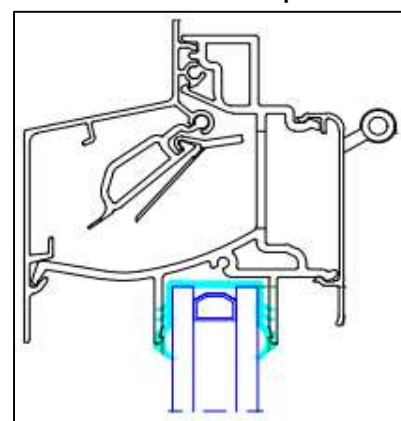

Ook met vlakke Airclip