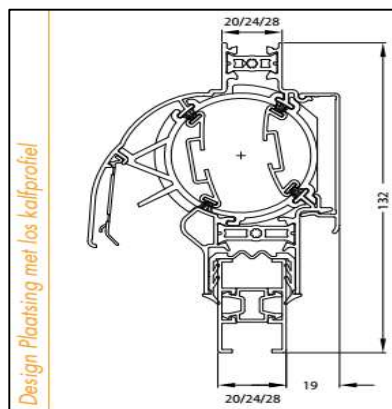

++ 100 100 € 19,34

Netto prijzen :	Gemonteerde koordbediening:	€ 4,01 per stuk
	Stangbediening 750 mm lang:	€ 5,38 per stuk
	Begl.rubber zwart < 32 mm:	€ 2,51 per m'
	Begl.rubber zwart > 32 mm:	€ 3,55 per m'
	Kalfprofiel F1 geannodiseerd:	€ 10,98 per m'
	Kalfprofiel RAL kleur:	€ 10,98 per m'
	Kalfprofiel Bi-Color:	€ 11,49 per m'
	Pollux fijnstoffilter type 02:	€ 12,02 per m'

Luchtdoorlaat:	14/18 of 21 ltr./sec. bij 1Pa. per meter rooster
Glasgoten:	26/30/32/36/42/46/48 en 52 mm
Glasaftrek:	92 mm
Kalfprofiel:	20/24/28/36 en 40 mm (40 mm hoog)
Roosterhoogte:	107 mm, plaatsing op glas 132 mm, plaatsing met los kalfprofiel
Bed.hendel:	40 mm, links en rechts
Kopschotten:	Grijs, Wit, Crème en Zwart

Roosters > 1500 mm wordt de cilinder in 2 gelijke delen gesplitst.

2500 mm is de maximale lengte waarbij een goed functionerend rooster kan gegarandeerd worden.