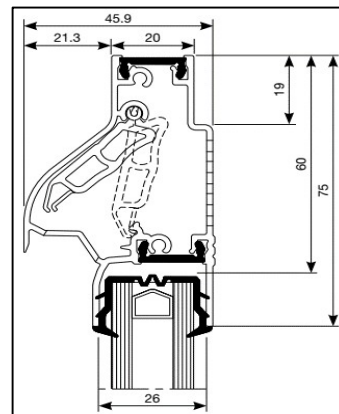

TC 60

De TC 60 is een thermisch geïsoleerd klepventilatioerooster.
Het rooster is gekenmerkt door het zacht glooiende design van het buitenprofiel.

De TC 60 heeft een glasaf trek van slechts 60 mm.
Het binnenprofiel dient tevens als insectenwering.

TC 60					
Bruto Prijslijst 05-2026					
Lengte in mm		RAL A / F1 / 9010 / 9001	RAL A Bi-Color	RAL X = + €205,- Instelkosten	
1	500	€ 82,33	€ 82,33	€ 98,79	
501	600	€ 94,71	€ 94,71	€ 113,65	
601	700	€ 107,08	€ 107,08	€ 128,50	
701	800	€ 119,46	€ 119,46	€ 143,36	
801	900	€ 131,82	€ 131,82	€ 158,19	
901	1000	€ 144,21	€ 144,21	€ 173,05	
1001	1100	€ 156,57	€ 156,57	€ 187,88	
1101	1200	€ 168,93	€ 168,93	€ 202,71	
1201	1300	€ 181,31	€ 181,31	€ 217,57	
1301	1400	€ 193,69	€ 193,69	€ 232,43	
1401	1500	€ 206,06	€ 206,06	€ 247,27	
1501	1600	€ 224,73	€ 224,73	€ 269,67	
1601	1700	€ 237,76	€ 237,76	€ 285,31	
1701	1800	€ 250,83	€ 250,83	€ 301,00	
1801	1900	€ 263,86	€ 263,86	€ 316,63	
1901	2000	€ 276,91	€ 276,91	€ 332,29	
2001	2100	€ 289,95	€ 289,95	€ 347,94	
2101	2200	€ 302,99	€ 302,99	€ 363,59	
2201	2300	€ 316,04	€ 316,04	€ 379,25	
2301	2400	€ 329,08	€ 329,08	€ 394,90	
2401	2500	€ 342,13	€ 342,13	€ 410,56	

++ 100 100 € 13,05

Netto prijzen :	Gemonteerde koordbediening:	€ 4,01 per stuk
	Stangbediening 750 mm lang:	€ 5,38 per stuk
	Beglazingsrubber zwart:	€ 2,51 per m'
	Kalfprofiel F1 geannodiseerd:	€ 10,98 per m'
	Kalfprofiel RAL kleur:	€ 10,98 per m'
	Kalfprofiel Bi-Color:	€ 11,49 per m'
	Kalfprofielen hebben een hoogte van 40 mm	

Luchtdoorlaat: 12,3 ltr./sec. bij 1Pa. per meter rooster

Glasgoten: 26/30 en 34 mm

Glasaf trek: 60 mm

Kalfprofiel: 20/24 en 28 mm (40 mm hoog)

Roosterhoogte: 75 mm, plaatsing op glas
100 mm, plaatsing met los kalfprofiel

Bed.hendel: 30 mm, links en rechts

Kopschotten: Wit en Zwart

Roosters > 1500 mm wordt de bedieningsklep in 2 gelijke delen gesplitst.

2500 mm is de maximale lengte waarbij een goed functionerend rooster kan gegarandeerd worden.