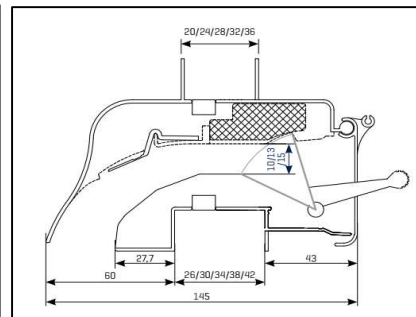

De Sonovent Comp. ZR is een thermisch geïsoleerd klepventilatiooster.
Dit rooster heeft goede geluiddempende eigenschappen.
De keuze van de luchtdoorlaat wordt bepaald door een debietblokje.
De afneembare airclip dient tevens als insectenwering.
De Sonovent Comp. ZR combineert geluiddempende eigenschappen met de compactheid van een normaal ventilatiooster.
Optioneel kan de Sonovent uitgerust worden met een fijnstoffilter.

Sonovent Compact 75 ZR 10/13/15					
Bruto Prijslijst 05-2026					
Lengte in mm			RAL A / F1 / 9010 / 9001	RAL A Bi-Color	RAL X = + €205,- Instelkosten
1	500		€ 206,25	€ 206,25	€ 247,50
501	600		€ 237,34	€ 237,34	€ 284,81
601	700		€ 268,43	€ 268,43	€ 322,11
701	800		€ 299,51	€ 299,51	€ 359,42
801	900		€ 330,60	€ 330,60	€ 396,72
901	1000		€ 361,69	€ 361,69	€ 434,02
1001	1100		€ 392,77	€ 392,77	€ 471,33
1101	1200		€ 423,86	€ 423,86	€ 508,63
1201	1300		€ 454,93	€ 454,93	€ 545,92
1301	1400		€ 486,02	€ 486,02	€ 583,23
1401	1500		€ 517,11	€ 517,11	€ 620,53
1501	1600		€ 548,19	€ 548,19	€ 657,83
1601	1700		€ 579,28	€ 579,28	€ 695,14
1701	1800		€ 610,37	€ 610,37	€ 732,44
1801	1900		€ 641,45	€ 641,45	€ 769,74
1901	2000		€ 672,54	€ 672,54	€ 807,05
2001	2100		€ 703,63	€ 703,63	€ 844,35
2101	2200		€ 734,71	€ 734,71	€ 881,66
2201	2300		€ 765,79	€ 765,79	€ 918,95
2301	2400		€ 796,88	€ 796,88	€ 956,25
2401	2500		€ 827,96	€ 827,96	€ 993,55