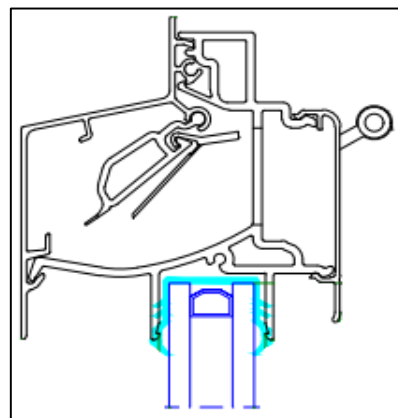

Ook met vlakke Airclip