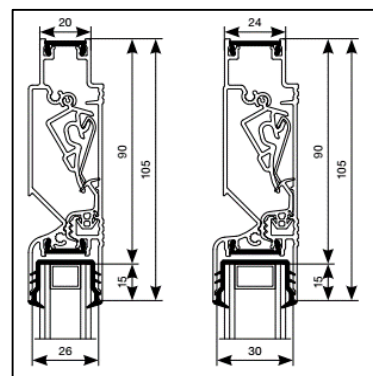

Kalfprofielen hebben een hoogte van 40 mm

Luchtdoorlaat: 9,3 ltr./sec. bij 1Pa. per meter rooster

Glasgoten: 26/30/34/38/43/47/49/51/53/55/57/59/61 en 63 mm

Glasaf trek: 90 mm, bovenglasplaatsing  
90 mm, onderglasplaatsing

Kalfprofiel: 20/24/28 en 32 mm (40 mm hoog)

Roosterhoogte: 105 mm, plaatsing op glas  
**130 mm, plaatsing met los kalfprofiel**  
105 mm, bij onderglasplaatsing en traverse

Bed.hendel: Knop of ... mm , links en rechts

Kopschotten: Wit en Zwart

2500 mm is de maximale lengte waarbij een goed functionerend rooster kan gegarandeerd worden.