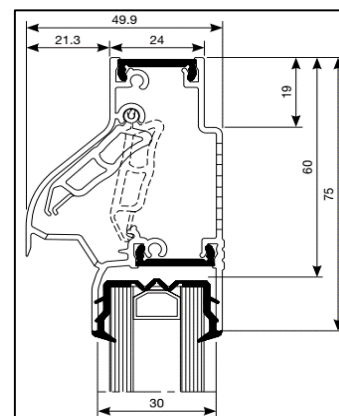

TC 60

De TC 60 is een thermisch geïsoleerd klepventilatierooster.
Het rooster is gekenmerkt door het zacht glooiende design van het buitenprofiel.

De TC 60 heeft een glasaf trek van slechts 60 mm.
Het binnenprofiel dient tevens als insectenwering.

TC 60					
Bruto Prijslijst 01-2026					
Lengte in mm		RAL A / F1 / 9010 / 9001	RAL A Bi-Color	RAL X = + €205,- Instelkosten	
1	500	€ 79,16	€ 79,16	€ 94,99	
501	600	€ 91,07	€ 91,07	€ 109,28	
601	700	€ 102,96	€ 102,96	€ 123,56	
701	800	€ 114,87	€ 114,87	€ 137,84	
801	900	€ 126,75	€ 126,75	€ 152,10	
901	1000	€ 138,66	€ 138,66	€ 166,39	
1001	1100	€ 150,54	€ 150,54	€ 180,65	
1101	1200	€ 162,43	€ 162,43	€ 194,91	
1201	1300	€ 174,33	€ 174,33	€ 209,20	
1301	1400	€ 186,24	€ 186,24	€ 223,49	
1401	1500	€ 198,14	€ 198,14	€ 237,76	
1501	1600	€ 216,08	€ 216,08	€ 259,30	
1601	1700	€ 228,61	€ 228,61	€ 274,33	
1701	1800	€ 241,18	€ 241,18	€ 289,42	
1801	1900	€ 253,71	€ 253,71	€ 304,45	
1901	2000	€ 266,26	€ 266,26	€ 319,51	
2001	2100	€ 278,80	€ 278,80	€ 334,56	
2101	2200	€ 291,34	€ 291,34	€ 349,60	
2201	2300	€ 303,88	€ 303,88	€ 364,66	
2301	2400	€ 316,42	€ 316,42	€ 379,71	
2401	2500	€ 328,97	€ 328,97	€ 394,77	
++	100	100	€ 12,55		

Netto prijzen :	Gemonteerde koordbediening:	€ 3,86 per stuk
	Stangbediening 750 mm lang:	€ 5,17 per stuk
	Beglazingsrubber zwart:	€ 2,41 per m'
	Kalfprofiel F1 geannodiseerd:	€ 10,56 per m'
	Kalfprofiel RAL kleur:	€ 10,56 per m'
	Kalfprofiel Bi-Color:	€ 11,05 per m'
	Kalfprofielen hebben een hoogte van 40 mm	

Luchtdoorlaat:	12,3 ltr./sec. bij 1Pa. per meter rooster
Glasgoten:	26/30 en 34 mm
Glasaf trek:	60 mm
Kalfprofiel:	20/24 en 28 mm (40 mm hoog)
Roosterhoogte:	75 mm, plaatsing op glas 100 mm, plaatsing met los kalfprofiel
Bed.hendel:	30 mm, links en rechts
Kopschotten:	Wit en Zwart

Roosters > 1500 mm wordt de bedieningsklep in 2 gelijke delen gesplitst.

2500 mm is de maximale lengte waarbij een goed functionerend rooster kan gegarandeerd worden.