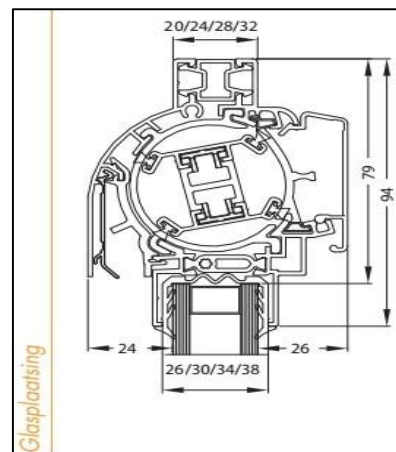

Junior 150 ZR Design

De Junior 150 ZR is een thermisch geïsoleerd draaiventilatie-rooster met een uitneembare (Easy-Clean) traploos regelbare draaicilinder.

Een compact rooster met een grote luchtdoorlaat.

De afneembare airclip dient tevens als insectenwering.

De vier afdichtingsborstels met een dubbele finseal inlage zorgen voor een goede wind- en waterdichtheid in gesloten toestand.

Optioneel kan de Junior 150 uitgerust worden met een fijnstoffilter.

Junior 150 ZR Design					
Bruto Prijslijst 01-2026					
Lengte in mm		RAL A / F1 / 9010 / 9001	RAL A Bi-Color	RAL X = + €205,- Instelkosten	
1	500	€ 104,82	€ 104,82	€ 125,78	
501	600	€ 121,11	€ 121,11	€ 145,33	
601	700	€ 137,41	€ 137,41	€ 164,90	
701	800	€ 153,73	€ 153,73	€ 184,48	
801	900	€ 170,05	€ 170,05	€ 204,05	
901	1000	€ 186,34	€ 186,34	€ 223,61	
1001	1100	€ 202,62	€ 202,62	€ 243,14	
1101	1200	€ 218,96	€ 218,96	€ 262,75	
1201	1300	€ 235,25	€ 235,25	€ 282,30	
1301	1400	€ 251,57	€ 251,57	€ 301,88	
1401	1500	€ 267,87	€ 267,87	€ 321,44	
1501	1600	€ 296,81	€ 296,81	€ 356,18	
1601	1700	€ 313,13	€ 313,13	€ 375,75	
1701	1800	€ 329,42	€ 329,42	€ 395,31	
1801	1900	€ 345,73	€ 345,73	€ 414,87	
1901	2000	€ 362,04	€ 362,04	€ 434,45	
2001	2100	€ 378,34	€ 378,34	€ 454,01	
2101	2200	€ 394,65	€ 394,65	€ 473,58	
2201	2300	€ 410,94	€ 410,94	€ 493,13	
2301	2400	€ 427,28	€ 427,28	€ 512,73	
2401	2500	€ 443,56	€ 443,56	€ 532,27	

++ 100 100 € 16,28

Netto prijzen :	Gemonteerde koordbediening:	€ 3,86 per stuk
	Stangbediening 750 mm lang:	€ 5,17 per stuk
	Begl.rubber zwart <34 mm:	€ 2,41 per m'
	Begl.rubber zwart >34 mm:	€ 3,41 per m'
	Kalfprofiel F1 geannodiseerd:	€ 10,56 per m'
	Kalfprofiel RAL kleur:	€ 10,56 per m'
	Kalfprofiel Bi-Color:	€ 11,05 per m'
	Pollux fijnstoffilter type 01:	€ 8,85 per m'

Luchtdoorlaat: 12 ltr./sec. bij 1Pa. per meter rooster

Glasgoten: 26/30/34 en 38 mm

Glasaftrek: 79 mm

Kalfprofiel: 20/24/28 en 32 mm (40 mm hoog)

Roosterhoogte: 94 mm, plaatsing op glas
119 mm, plaatsing met los kalfprofiel

Bed.hendel: 30 mm, links en rechts

Kopschotten: Grijs, Wit, Crème en Zwart

Roosters > 1500 mm wordt de cilinder in 2 gelijke delen gesplitst.

2500 mm is de maximale lengte waarbij een goed functionerend rooster kan gegarandeerd worden.