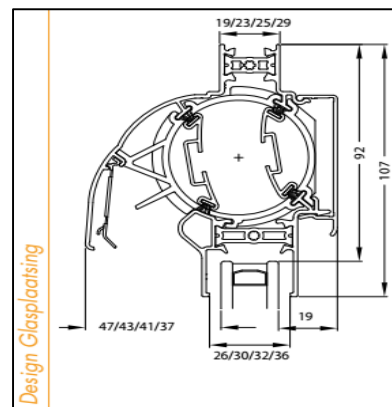

++ 100 100 € 18,60

Netto prijzen :	Gemonteerde koordbediening:	€ 3,86 per stuk
	Stangbediening 750 mm lang:	€ 5,17 per stuk
	Begl.rubber zwart < 32 mm:	€ 2,41 per m'
	Begl.rubber zwart > 32 mm:	€ 3,41 per m'
	Kalfprofiel F1 geannodiseerd:	€ 10,56 per m'
	Kalfprofiel RAL kleur:	€ 10,56 per m'
	Kalfprofiel Bi-Color:	€ 11,05 per m'
	Pollux fijnstoffilter type 02:	€ 11,56 per m'

Luchtdoorlaat:	14/18 of 21 ltr./sec. bij 1Pa. per meter rooster
Glasgoten:	26/30/32/36/42/46/48 en 52 mm
Glasaftrek:	92 mm
Kalfprofiel:	20/24/28/36 en 40 mm (40 mm hoog)
Roosterhoogte:	107 mm, plaatsing op glas 132 mm, plaatsing met los kalfprofiel
Bed.hendel:	40 mm, links en rechts
Kopschotten:	Grijs, Wit, Crème en Zwart

Roosters > 1500 mm wordt de cilinder in 2 gelijke delen gesplitst.

2500 mm is de maximale lengte waarbij een goed functionerend rooster kan gegarandeerd worden.