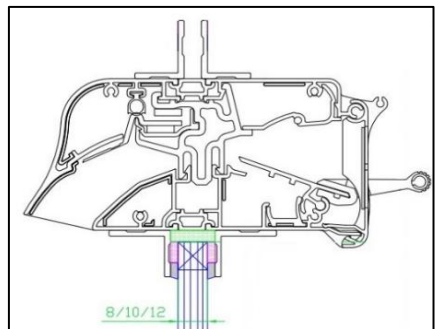

Netto prijzen :	Gemonteerde koordbediening:	€ 3,86 per stuk
	Stangbediening 750 mm lang:	€ 5,17 per stuk
	Begl.rubber zwart <34 mm:	€ 2,41 per m'
	Begl.rubber zwart >34 mm:	€ 3,41 per m'
	Kalfprofiel F1 geannodiseerd:	€ 10,56 per m'
	Kalfprofiel RAL kleur:	€ 10,56 per m'
	Kalfprofiel Bi-Color:	€ 11,05 per m'
	Pollux fijnstoffilter type 02:	€ 11,56 per m'

Luchtdoorlaat: 13/18 of 23,4 ltr./sec. bij 1Pa. per meter rooster

Glasgoten: 14/16/18/26/30/34 en 38 mm
42/46 en 50 mm (Tripple glas)

Glasaftrek: 90 of 95 mm (20 of 25 mm flenshoogte)

Roosterhoogte: 105 of 115 mm, plaatsing op glas

Inbouwhoogte: 65 mm, compacte kalfplaatsing
V-maat = 74 mm of V-maat = 118 mm

Bed.hendel: 29 mm, links of rechts

Kopschotten: Zwart (standaard) en Wit (op aanvraag)

2500 mm is de maximale lengte waarbij een goed functionerend rooster kan gegarandeerd worden.