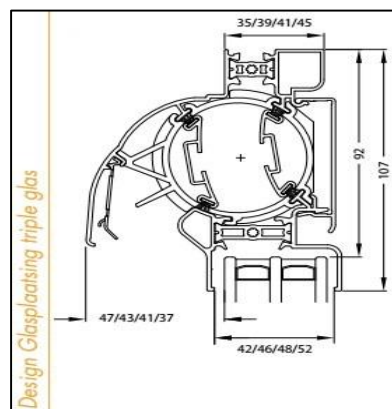

++ 100 100 € 18,60

Netto prijzen :	Gemonteerde koordbediening:	€ 3,86 per stuk
	Stangbediening 750 mm lang:	€ 5,17 per stuk
	Begl.rubber zwart < 32 mm:	€ 2,41 per m'
	Begl.rubber zwart > 32 mm:	€ 3,41 per m'
	Kalfprofiel F1 geannodiseerd:	€ 10,56 per m'
	Kalfprofiel RAL kleur:	€ 10,56 per m'
	Kalfprofiel Bi-Color:	€ 11,05 per m'
	Pollux fijnstoffilter type 02:	€ 11,56 per m'

Luchtdoorlaat:	14/18 of 21 ltr./sec. bij 1Pa. per meter rooster
Glasgoten:	26/30/32/36/42/46/48 en 52 mm
Glasaftrek:	92 mm
Kalfprofiel:	20/24/28/36 en 40 mm (40 mm hoog)
Roosterhoogte:	107 mm, plaatsing op glas 132 mm, plaatsing met los kalfprofiel
Bed.hendel:	40 mm, links en rechts
Kopschotten:	Grijs, Wit, Crème en Zwart

Roosters > 1500 mm wordt de cilinder in 2 gelijke delen gesplitst.

2500 mm is de maximale lengte waarbij een goed functionerend rooster kan gegarandeerd worden.