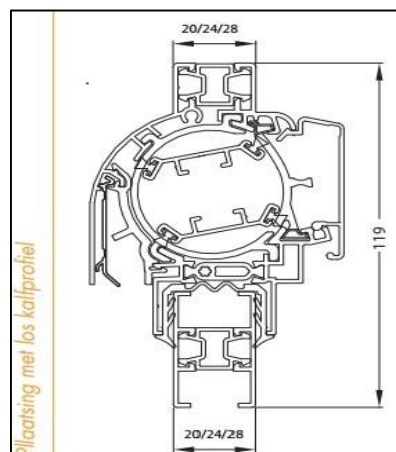

Junior 150 ZR Design

De Junior 150 ZR is een thermisch geïsoleerd draaiventilatie-rooster met een uitneembare (Easy-Clean) traploos regelbare draaicilinder.

Een compact rooster met een grote luchtdoorlaat.

De afneembare airclip dient tevens als insectenwering.

De vier afdichtingsborstels met een dubbele finseal inlage zorgen voor een goede wind- en waterdichtheid in gesloten toestand.

Optioneel kan de Junior 150 uitgerust worden met een fijnstoffilter.

Junior 150 ZR Design					
Bruto Prijslijst 01-2026					
Lengte in mm		RAL A / F1 / 9010 / 9001	RAL A Bi-Color	RAL X = + €205,- Instelkosten	
1	500	€ 104,82	€ 104,82	€ 125,78	
501	600	€ 121,11	€ 121,11	€ 145,33	
601	700	€ 137,41	€ 137,41	€ 164,90	
701	800	€ 153,73	€ 153,73	€ 184,48	
801	900	€ 170,05	€ 170,05	€ 204,05	
901	1000	€ 186,34	€ 186,34	€ 223,61	
1001	1100	€ 202,62	€ 202,62	€ 243,14	
1101	1200	€ 218,96	€ 218,96	€ 262,75	
1201	1300	€ 235,25	€ 235,25	€ 282,30	
1301	1400	€ 251,57	€ 251,57	€ 301,88	
1401	1500	€ 267,87	€ 267,87	€ 321,44	
1501	1600	€ 296,81	€ 296,81	€ 356,18	
1601	1700	€ 313,13	€ 313,13	€ 375,75	
1701	1800	€ 329,42	€ 329,42	€ 395,31	
1801	1900	€ 345,73	€ 345,73	€ 414,87	
1901	2000	€ 362,04	€ 362,04	€ 434,45	
2001	2100	€ 378,34	€ 378,34	€ 454,01	
2101	2200	€ 394,65	€ 394,65	€ 473,58	
2201	2300	€ 410,94	€ 410,94	€ 493,13	
2301	2400	€ 427,28	€ 427,28	€ 512,73	
2401	2500	€ 443,56	€ 443,56	€ 532,27	

++ 100 100 € 16,28

Netto prijzen :	Gemonteerde koordbediening:	€ 3,86 per stuk
	Stangbediening 750 mm lang:	€ 5,17 per stuk
	Begl.rubber zwart <34 mm:	€ 2,41 per m'
	Begl.rubber zwart >34 mm:	€ 3,41 per m'
	Kalfprofiel F1 geannodiseerd:	€ 10,56 per m'
	Kalfprofiel RAL kleur:	€ 10,56 per m'
	Kalfprofiel Bi-Color:	€ 11,05 per m'
	Pollux fijnstoffilter type 01:	€ 8,85 per m'

Luchtdoorlaat: 12 ltr./sec. bij 1Pa. per meter rooster

Glasgoten: 26/30/34 en 38 mm

Glasaftrek: 79 mm

Kalfprofiel: 20/24/28 en 32 mm (40 mm hoog)

Roosterhoogte: 94 mm, plaatsing op glas
119 mm, plaatsing met los kalfprofiel

Bed.hendel: 30 mm, links en rechts

Kopschotten: Grijs, Wit, Crème en Zwart

Roosters > 1500 mm wordt de cilinder in 2 gelijke delen gesplitst.

2500 mm is de maximale lengte waarbij een goed functionerend rooster kan gegarandeerd worden.