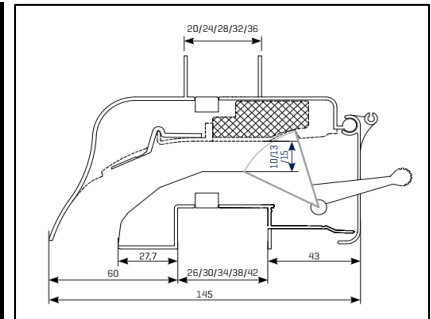

Netto prijzen :	Gemonteerde koordbediening:	€ 3,86 per stuk
	Stangbediening 750 mm lang:	€ 5,17 per stuk
	Begl.rubber zwart <34 mm:	€ 2,41 per m'
	Begl.rubber zwart >34 mm:	€ 3,41 per m'
	Kalfprofiel F1 geannodiseerd:	€ 10,56 per m'
	Kalfprofiel RAL kleur:	€ 10,56 per m'
	Kalfprofiel Bi-Color:	€ 11,05 per m'
	Pollux fijnstoffilter type 02:	€ 11,56 per m'

Luchtdoorlaat: 13/18 of 23,4 ltr./sec. bij 1Pa. per meter rooster

Glasgoten: 26/30/34/38 en 42 mm

Glasaftrek: 78 mm

Kalfprofiel: 20/24/28/32 en 36 mm (40 mm hoog)

Roosterhoogte: 95 mm, plaatsing op glas
118 mm, plaatsing met los kalfprofiel

Inbouwhoogte: 70 mm, compacte kalfplaatsing

Bed.hendel: 29 mm, links of rechts

Kopschotten: Zwart (standaard) en Wit (op aanvraag)

2500 mm is de maximale lengte waarbij een goed functionerend rooster kan gegarandeerd worden.