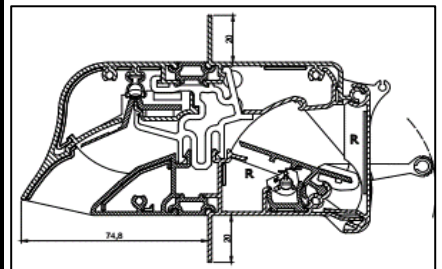

Netto prijzen :	Gemonteerde koordbediening:	€ 3,86 per stuk
	Stangbediening 750 mm lang:	€ 5,17 per stuk
	Begl.rubber zwart <34 mm:	€ 2,41 per m'
	Begl.rubber zwart >34 mm:	€ 3,41 per m'
	Kalfprofiel F1 geannodiseerd:	€ 10,56 per m'
	Kalfprofiel RAL kleur:	€ 10,56 per m'
	Kalfprofiel Bi-Color:	€ 11,05 per m'
	Pollux fijnstoffilter type 02:	€ 11,56 per m'

Luchtdoorlaat: 13/18 of 23,4 ltr./sec. bij 1Pa. per meter rooster

Glasgoten: 14/16/18/26/30/34 en 38 mm
42/46 en 50 mm (Tripple glas)

Glasaftrek: 90 of 95 mm (20 of 25 mm flenshoogte)

Roosterhoogte: 105 of 115 mm, plaatsing op glas

Inbouwhoogte: 65 mm, compacte kalfplaatsing
V-maat = 74 mm of V-maat = 118 mm

Bed.hendel: 29 mm, links of rechts

Kopschotten: Zwart (standaard) en Wit (op aanvraag)

2500 mm is de maximale lengte waarbij een goed functionerend rooster kan gegarandeerd worden.