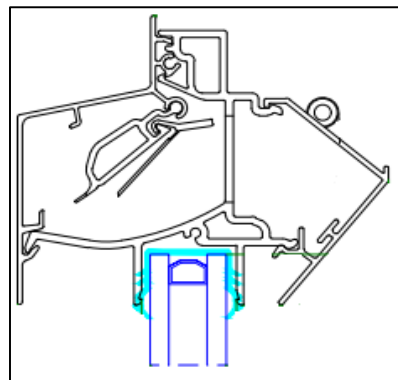

VariaVent ZR 10/16/18/21

De VariaVent ZR is een thermisch geïsoleerd klepventilatioerooster.

Dit rooster heeft een rechthoekige afwateringskap.

De keuze van de luchtdoorlaat wordt bepaald door een debietblokje.

De afneembare airclip dient tevens als insectenwering.

De I-Flux technologie zorgt voor een opwaartse luchtstroom waardoor er een optimaal binnenklimaat wordt gegarandeerd

Optioneel kan de VariaVent uitgerust worden met een fijnstoffilter.

VariaVent ZR 10/16/18/21					
Bruto Prijslijst 01-2026					
Lengte in mm			RAL A / F1 / 9010 / 9001	RAL A Bi-Color	RAL X = + €205,- Instelkosten
1	500		€ 104,90	€ 104,90	€ 125,88
501	600		€ 121,20	€ 121,20	€ 145,44
601	700		€ 137,52	€ 137,52	€ 165,02
701	800		€ 153,85	€ 153,85	€ 184,62
801	900		€ 170,17	€ 170,17	€ 204,21
901	1000		€ 186,48	€ 186,48	€ 223,77
1001	1100		€ 202,77	€ 202,77	€ 243,33
1101	1200		€ 219,12	€ 219,12	€ 262,95
1201	1300		€ 235,43	€ 235,43	€ 282,51
1301	1400		€ 251,76	€ 251,76	€ 302,11
1401	1500		€ 268,07	€ 268,07	€ 321,69
1501	1600		€ 297,04	€ 297,04	€ 356,44
1601	1700		€ 313,36	€ 313,36	€ 376,04
1701	1800		€ 329,67	€ 329,67	€ 395,60
1801	1900		€ 345,99	€ 345,99	€ 415,18
1901	2000		€ 362,31	€ 362,31	€ 434,78
2001	2100		€ 378,63	€ 378,63	€ 454,36
2101	2200		€ 394,95	€ 394,95	€ 473,94
2201	2300		€ 411,25	€ 411,25	€ 493,50
2301	2400		€ 427,60	€ 427,60	€ 513,12
2401	2500		€ 443,90	€ 443,90	€ 532,67
++	100	100	€ 16,29