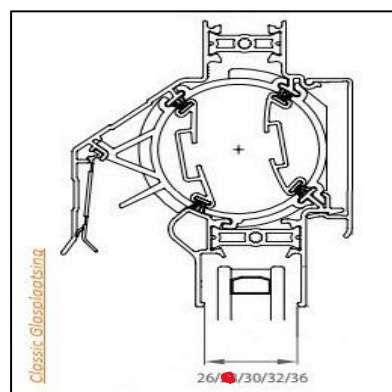

++ 100 100 € 18,60

Netto prijzen :	Gemonteerde koordbediening:	€ 3,86 per stuk
	Stangbediening 750 mm lang:	€ 5,17 per stuk
	Begl.rubber zwart < 32 mm:	€ 2,41 per m'
	Begl.rubber zwart > 32 mm:	€ 3,41 per m'
	Kalfprofiel F1 geannodiseerd:	€ 10,56 per m'
	Kalfprofiel RAL kleur:	€ 10,56 per m'
	Kalfprofiel Bi-Color:	€ 11,05 per m'
	Pollux fijnstoffilter type 02:	€ 11,56 per m'

Luchtdoorlaat:	14/18 of 21 ltr./sec. bij 1Pa. per meter rooster
Glasgoten:	26/30/32/36/42/46/48 en 52 mm
Glasaftrek:	92 mm
Kalfprofiel:	20/24/28/36 en 40 mm (40 mm hoog)
Roosterhoogte:	107 mm, plaatsing op glas 132 mm, plaatsing met los kalfprofiel
Bed.hendel:	40 mm, links en rechts
Kopschotten:	Grijs, Wit, Crème en Zwart

Roosters > 1500 mm wordt de cilinder in 2 gelijke delen gesplitst.

2500 mm is de maximale lengte waarbij een goed functionerend rooster kan gegarandeerd worden.