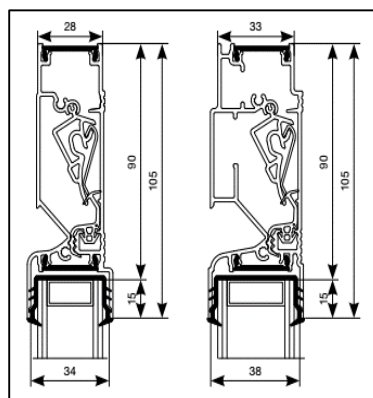

Kalfprofielen hebben een hoogte van 40 mm

Luchtdoorlaat: 9,3 ltr./sec. bij 1Pa. per meter rooster

Glasgoten: 26/30/34/38/43/47/49/51/53/55/57/59/61 en 63 mm

Glasaf trek: 90 mm, bovenglasplaatsing  
90 mm, onderglasplaatsing

Kalfprofiel: 20/24/28 en 32 mm (40 mm hoog)

Roosterhoogte: 105 mm, plaatsing op glas  
**130 mm, plaatsing met los kalfprofiel**  
105 mm, bij onderglasplaatsing en traverse

Bed.hendel: Knop of ... mm , links en rechts

Kopschotten: Wit en Zwart

2500 mm is de maximale lengte waarbij een goed functionerend rooster kan gegarandeerd worden.