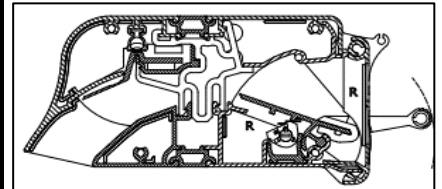

Netto prijzen :	Gemonteerde koordbediening:	€ 3,86 per stuk
	Stangbediening 750 mm lang:	€ 5,17 per stuk
	Begl.rubber zwart <34 mm:	€ 2,41 per m'
	Begl.rubber zwart >34 mm:	€ 3,41 per m'
	Kalfprofiel F1 geannodiseerd:	€ 10,56 per m'
	Kalfprofiel RAL kleur:	€ 10,56 per m'
	Kalfprofiel Bi-Color:	€ 11,05 per m'
	Pollux fijnstoffilter type 02:	€ 11,56 per m'

Luchtdoorlaat: 13/18 of 23,4 ltr./sec. bij 1Pa. per meter rooster

Glasgoten: 14/16/18/26/30/34 en 38 mm
42/46 en 50 mm (Tripple glas)

Glasaftrek: 90 of 95 mm (20 of 25 mm flenshoogte)

Roosterhoogte: 105 of 115 mm, plaatsing op glas

Inbouwhoogte: 65 mm, compacte kalfplaatsing
V-maat = 74 mm of V-maat = 118 mm

Bed.hendel: 29 mm, links of rechts

Kopschotten: Zwart (standaard) en Wit (op aanvraag)

2500 mm is de maximale lengte waarbij een goed functionerend rooster kan gegarandeerd worden.