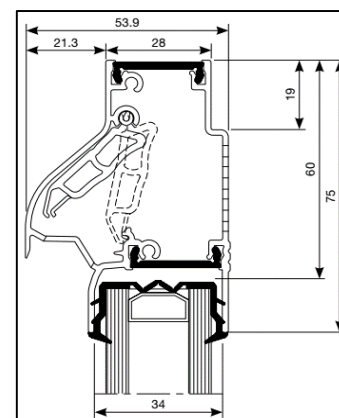

TC 60

De TC 60 is een thermisch geïsoleerd klepventilatierooster.
Het rooster is gekenmerkt door het zacht glooiende design van het buitenprofiel.

De TC 60 heeft een glasaf trek van slechts 60 mm.
Het binnenprofiel dient tevens als insectenwering.

TC 60					
Bruto Prijslijst 01-2026					
Lengte in mm		RAL A / F1 / 9010 / 9001	RAL A Bi-Color	RAL X = + €205,- Instelkosten	
1	500	€ 79,16	€ 79,16	€ 94,99	
501	600	€ 91,07	€ 91,07	€ 109,28	
601	700	€ 102,96	€ 102,96	€ 123,56	
701	800	€ 114,87	€ 114,87	€ 137,84	
801	900	€ 126,75	€ 126,75	€ 152,10	
901	1000	€ 138,66	€ 138,66	€ 166,39	
1001	1100	€ 150,54	€ 150,54	€ 180,65	
1101	1200	€ 162,43	€ 162,43	€ 194,91	
1201	1300	€ 174,33	€ 174,33	€ 209,20	
1301	1400	€ 186,24	€ 186,24	€ 223,49	
1401	1500	€ 198,14	€ 198,14	€ 237,76	
1501	1600	€ 216,08	€ 216,08	€ 259,30	
1601	1700	€ 228,61	€ 228,61	€ 274,33	
1701	1800	€ 241,18	€ 241,18	€ 289,42	
1801	1900	€ 253,71	€ 253,71	€ 304,45	
1901	2000	€ 266,26	€ 266,26	€ 319,51	
2001	2100	€ 278,80	€ 278,80	€ 334,56	
2101	2200	€ 291,34	€ 291,34	€ 349,60	
2201	2300	€ 303,88	€ 303,88	€ 364,66	
2301	2400	€ 316,42	€ 316,42	€ 379,71	
2401	2500	€ 328,97	€ 328,97	€ 394,77	
++	100	100	€ 12,55		

Netto prijzen :	Gemonteerde koordbediening:	€ 3,86 per stuk
	Stangbediening 750 mm lang:	€ 5,17 per stuk
	Beglazingsrubber zwart:	€ 2,41 per m'
	Kalfprofiel F1 geannodiseerd:	€ 10,56 per m'
	Kalfprofiel RAL kleur:	€ 10,56 per m'
	Kalfprofiel Bi-Color:	€ 11,05 per m'
	Kalfprofielen hebben een hoogte van 40 mm	

Luchtdoorlaat:	12,3 ltr./sec. bij 1Pa. per meter rooster
Glasgoten:	26/30 en 34 mm
Glasaf trek:	60 mm
Kalfprofiel:	20/24 en 28 mm (40 mm hoog)
Roosterhoogte:	75 mm, plaatsing op glas 100 mm, plaatsing met los kalfprofiel
Bed.hendel:	30 mm, links en rechts
Kopschotten:	Wit en Zwart

Roosters > 1500 mm wordt de bedieningsklep in 2 gelijke delen gesplitst.

2500 mm is de maximale lengte waarbij een goed functionerend rooster kan gegarandeerd worden.