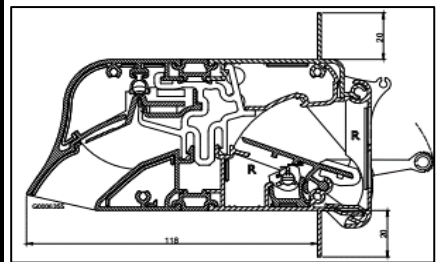

Netto prijzen :	Gemonteerde koordbediening:	€ 3,86 per stuk
	Stangbediening 750 mm lang:	€ 5,17 per stuk
	Begl.rubber zwart <34 mm:	€ 2,41 per m'
	Begl.rubber zwart >34 mm:	€ 3,41 per m'
	Kalfprofiel F1 geannodiseerd:	€ 10,56 per m'
	Kalfprofiel RAL kleur:	€ 10,56 per m'
	Kalfprofiel Bi-Color:	€ 11,05 per m'
	Pollux fijnstoffilter type 02:	€ 11,56 per m'

Luchtdoorlaat: 13/18 of 23,4 ltr./sec. bij 1Pa. per meter rooster

Glasgoten: 14/16/18/26/30/34 en 38 mm
42/46 en 50 mm (Tripple glas)

Glasaftrek: 90 of 95 mm (20 of 25 mm flenshoogte)

Roosterhoogte: 105 of 115 mm, plaatsing op glas

Inbouwhoogte: 65 mm, compacte kalfplaatsing
V-maat = 74 mm of V-maat = 118 mm

Bed.hendel: 29 mm, links of rechts

Kopschotten: Zwart (standaard) en Wit (op aanvraag)

2500 mm is de maximale lengte waarbij een goed functionerend rooster kan gegarandeerd worden.