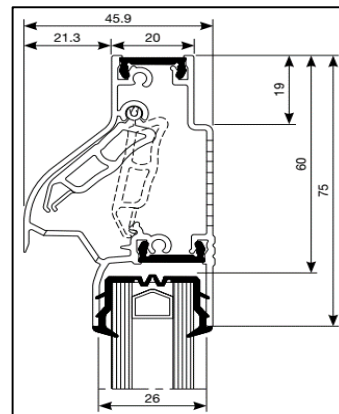

TC 60

De TC 60 is een thermisch geïsoleerd klepventilatierooster.
Het rooster is gekenmerkt door het zacht glooiende design van het buitenprofiel.

De TC 60 heeft een glasaf trek van slechts 60 mm.
Het binnenprofiel dient tevens als insectenwering.

TC 60					
Bruto Prijslijst 01-2026					
Lengte in mm		RAL A / F1 / 9010 / 9001	RAL A Bi-Color	RAL X = + €205,- Instelkosten	
1	500	€ 79,16	€ 79,16	€ 94,99	
501	600	€ 91,07	€ 91,07	€ 109,28	
601	700	€ 102,96	€ 102,96	€ 123,56	
701	800	€ 114,87	€ 114,87	€ 137,84	
801	900	€ 126,75	€ 126,75	€ 152,10	
901	1000	€ 138,66	€ 138,66	€ 166,39	
1001	1100	€ 150,54	€ 150,54	€ 180,65	
1101	1200	€ 162,43	€ 162,43	€ 194,91	
1201	1300	€ 174,33	€ 174,33	€ 209,20	
1301	1400	€ 186,24	€ 186,24	€ 223,49	
1401	1500	€ 198,14	€ 198,14	€ 237,76	
1501	1600	€ 216,08	€ 216,08	€ 259,30	
1601	1700	€ 228,61	€ 228,61	€ 274,33	
1701	1800	€ 241,18	€ 241,18	€ 289,42	
1801	1900	€ 253,71	€ 253,71	€ 304,45	
1901	2000	€ 266,26	€ 266,26	€ 319,51	
2001	2100	€ 278,80	€ 278,80	€ 334,56	
2101	2200	€ 291,34	€ 291,34	€ 349,60	
2201	2300	€ 303,88	€ 303,88	€ 364,66	
2301	2400	€ 316,42	€ 316,42	€ 379,71	
2401	2500	€ 328,97	€ 328,97	€ 394,77	
++	100	100	€ 12,55		

Netto prijzen :	Gemonteerde koordbediening:	€ 3,86 per stuk
	Stangbediening 750 mm lang:	€ 5,17 per stuk
	Beglazingsrubber zwart:	€ 2,41 per m'
	Kalfprofiel F1 geannodiseerd:	€ 10,56 per m'
	Kalfprofiel RAL kleur:	€ 10,56 per m'
	Kalfprofiel Bi-Color:	€ 11,05 per m'
	Kalfprofielen hebben een hoogte van 40 mm	

Luchtdoorlaat:	12,3 ltr./sec. bij 1Pa. per meter rooster
Glasgoten:	26/30 en 34 mm
Glasaf trek:	60 mm
Kalfprofiel:	20/24 en 28 mm (40 mm hoog)
Roosterhoogte:	75 mm, plaatsing op glas 100 mm, plaatsing met los kalfprofiel
Bed.hendel:	30 mm, links en rechts
Kopschotten:	Wit en Zwart

Roosters > 1500 mm wordt de bedieningsklep in 2 gelijke delen gesplitst.

2500 mm is de maximale lengte waarbij een goed functionerend rooster kan gegarandeerd worden.