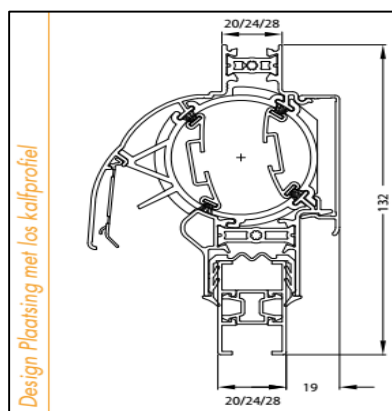

++ 100 100 € 18,60

Netto prijzen :	Gemonteerde koordbediening:	€ 3,86 per stuk
	Stangbediening 750 mm lang:	€ 5,17 per stuk
	Begl.rubber zwart < 32 mm:	€ 2,41 per m'
	Begl.rubber zwart > 32 mm:	€ 3,41 per m'
	Kalfprofiel F1 geannodiseerd:	€ 10,56 per m'
	Kalfprofiel RAL kleur:	€ 10,56 per m'
	Kalfprofiel Bi-Color:	€ 11,05 per m'
	Pollux fijnstoffilter type 02:	€ 11,56 per m'

Luchtdoorlaat:	14/18 of 21 ltr./sec. bij 1Pa. per meter rooster
Glasgoten:	26/30/32/36/42/46/48 en 52 mm
Glasaftrek:	92 mm
Kalfprofiel:	20/24/28/36 en 40 mm (40 mm hoog)
Roosterhoogte:	107 mm, plaatsing op glas 132 mm, plaatsing met los kalfprofiel
Bed.hendel:	40 mm, links en rechts
Kopschotten:	Grijs, Wit, Crème en Zwart

Roosters > 1500 mm wordt de cilinder in 2 gelijke delen gesplitst.

2500 mm is de maximale lengte waarbij een goed functionerend rooster kan gegarandeerd worden.