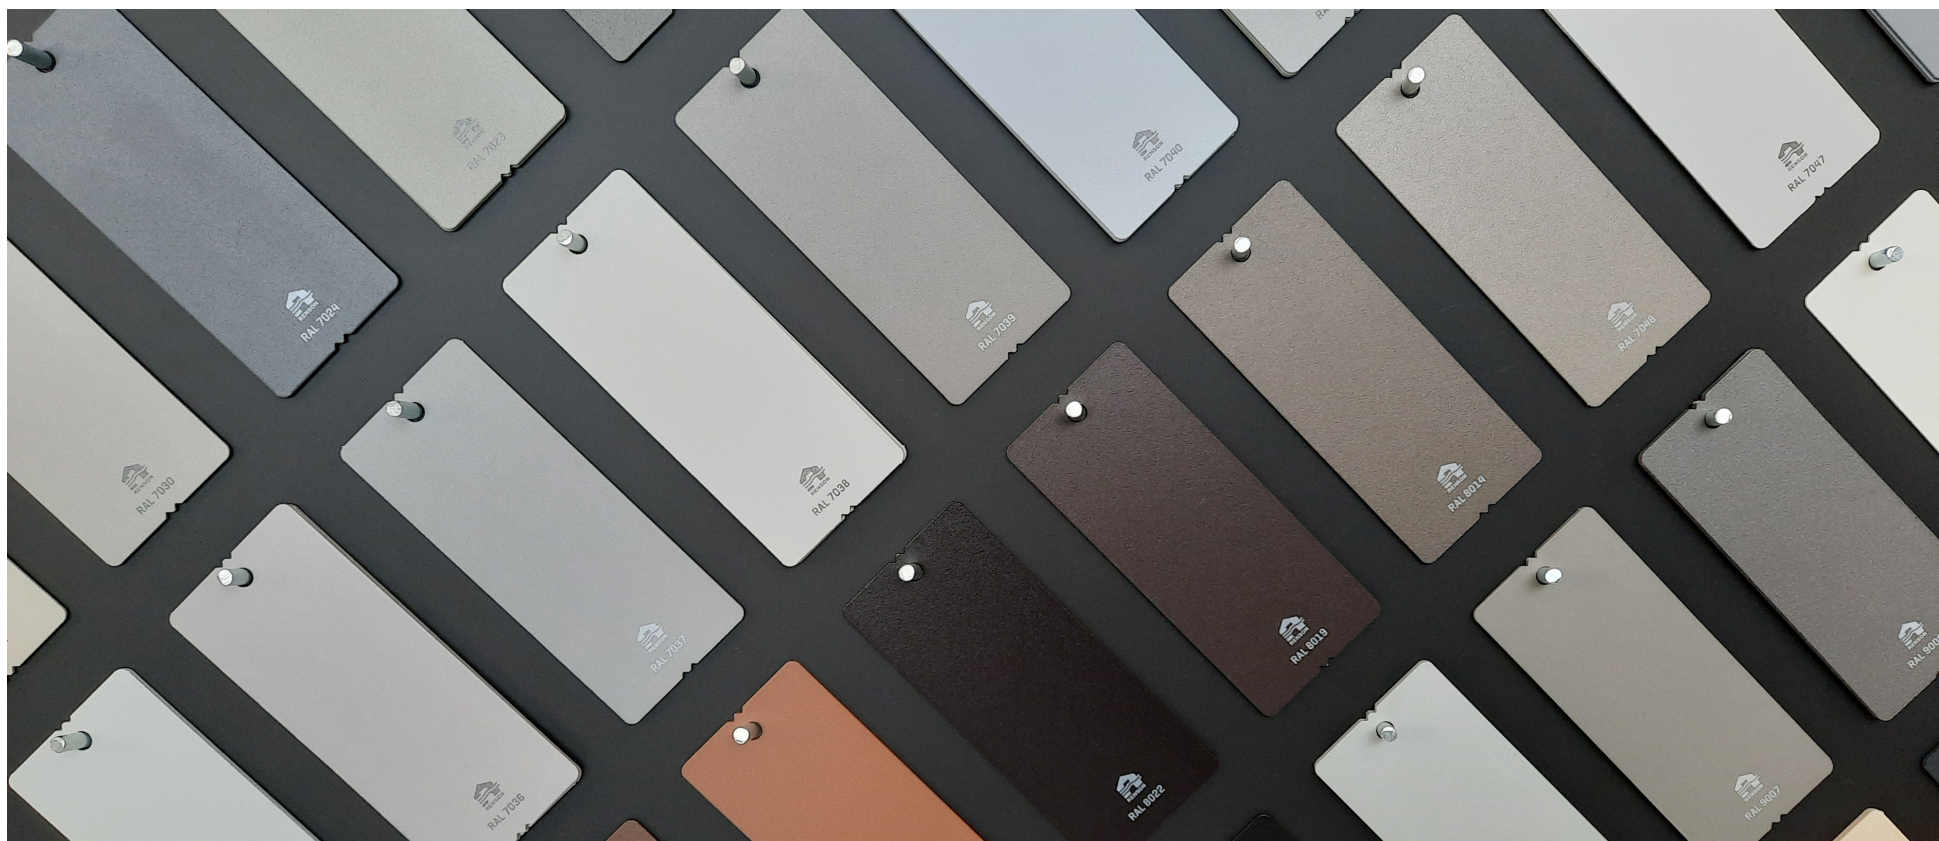

INDOOR KLEURENGIDS

GEVELBEKLEDING – ZONWERING – ROOSTERS – RAAMVERLUCHTINGEN – LAMELLENWANDEN

RENSON POEDERS

- Een ruim aanbod van de meest courante poeders wordt door Renson op voorraad gehouden. Deze poeders werden ondergebracht in poedercategorie A en zijn in deze kleurengids opgelijst. Poedercategorie X omvat de meeste andere poeders. Deze werden niet opgenomen in deze catalogoog, maar zijn terug te vinden in het online bestel-platform RIO. Voor poeders uit categorie X wordt altijd een toeslag aangerekend. Voor poeders die niet in RIO opgenomen zijn, zijn toeslagen te bekomen op aanvraag
- Jaarlijks kunnen poeders aan categorie A toegevoegd of eruit verwijderd worden.