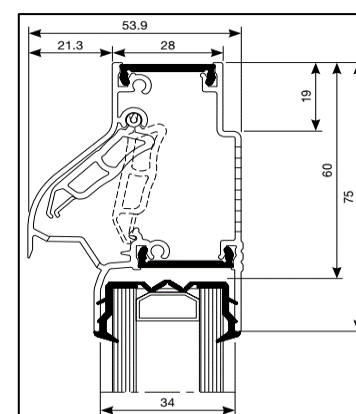

TC 60

De TC 60 is een thermisch geïsoleerd klepventilatioerooster.
Het rooster is gekenmerkt door het zacht glooiende design van het buitenprofiel.

De TC 60 heeft een glasaf trek van slechts 60 mm.
Het binnenprofiel dient tevens als insectenwering.

TC 60					
Bruto Prijslijst 01-2025					
Lengte in mm		RAL A1 / F1 / 9010 / 9001	RAL A2 / A3 / Bi-Color	RAL X = + €200,- Instelkosten	
1	500	€ 77,61	€ 81,49	€ 89,25	
501	600	€ 89,28	€ 93,75	€ 102,67	
601	700	€ 100,94	€ 105,99	€ 116,09	
701	800	€ 112,62	€ 118,25	€ 129,51	
801	900	€ 124,27	€ 130,48	€ 142,91	
901	1000	€ 135,94	€ 142,74	€ 156,33	
1001	1100	€ 147,59	€ 154,97	€ 169,73	
1101	1200	€ 159,24	€ 167,21	€ 183,13	
1201	1300	€ 170,92	€ 179,46	€ 196,55	
1301	1400	€ 182,59	€ 191,72	€ 209,98	
1401	1500	€ 194,25	€ 203,96	€ 223,39	
1501	1600	€ 211,85	€ 222,44	€ 243,63	
1601	1700	€ 224,13	€ 235,34	€ 257,75	
1701	1800	€ 236,45	€ 248,28	€ 271,92	
1801	1900	€ 248,74	€ 261,17	€ 286,05	
1901	2000	€ 261,04	€ 274,09	€ 300,19	
2001	2100	€ 273,33	€ 287,00	€ 314,33	
2101	2200	€ 285,62	€ 299,90	€ 328,47	
2201	2300	€ 297,93	€ 312,82	€ 342,61	
2301	2400	€ 310,22	€ 325,73	€ 356,75	
2401	2500	€ 322,52	€ 338,65	€ 370,90	
++	100	100	€ 12,30	€ 12,92	€ 14,15

Netto prijzen :	Gemonteerde koordbediening:	€ 3,78 per stuk
	Stangbediening 750 mm lang:	€ 5,07 per stuk
	Beglazingsrubber zwart:	€ 2,36 per m'
	Kalfprofiel F1 geannodiseerd:	€ 10,35 per m'
	Kalfprofiel RAL kleur:	€ 10,35 per m'
	Kalfprofiel Bi-Color:	€ 10,83 per m'

Kalfprofielen hebben een hoogte van 40 mm

Luchtdoorlaat: 12,3 ltr./sec. bij 1Pa. per meter rooster

Glasgoten: 26/30 en 34 mm

Glasaf trek: 60 mm

Kalfprofiel: 20/24 en 28 mm (40 mm hoog)

Roosterhoogte: 75 mm, plaatsing op glas
100 mm, plaatsing met los kalfprofiel

Bed.hendel: 30 mm, links en rechts

Kopschotten: Wit en Zwart

Roosters > 1500 mm wordt de bedieningsklep in 2 gelijke delen gesplitst.

2500 mm is de maximale lengte waarbij een goed functionerend rooster kan gegarandeerd worden.