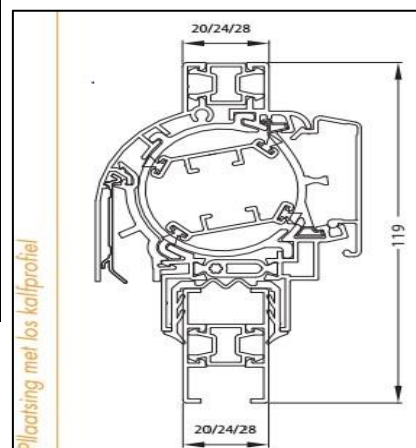

Junior 150 ZR Design

De Junior 150 ZR is een thermisch geïsoleerd draaiventilatoerooster met een uitneembare (Easy-Clean) traploos regelbare draaicilinder.

Een compact rooster met een grote luchtdoorlaat.

De afneembare airclip dient tevens als insectenwering.

De vier afdichtingsborstels met een dubbele finseal inlage zorgen voor een goede wind- en waterdichtheid in gesloten toestand.

Optioneel kan de Junior 150 uitgerust worden met een fijnstoffilter.

Junior 150 ZR Design					
Bruto Prijslijst 01-2025					
Lengte in mm		RAL A1 / F1 / 9010 / 9001	RAL A2 / A3 / Bi-Color	RAL X = + €200,- Instelkosten	
1	500	€ 98,88	€ 103,83	€ 113,72	
501	600	€ 114,26	€ 119,97	€ 131,39	
601	700	€ 129,64	€ 136,12	€ 149,08	
701	800	€ 145,03	€ 152,28	€ 166,78	
801	900	€ 160,42	€ 168,44	€ 184,48	
901	1000	€ 175,79	€ 184,58	€ 202,16	
1001	1100	€ 191,15	€ 200,71	€ 219,82	
1101	1200	€ 206,56	€ 216,89	€ 237,55	
1201	1300	€ 221,93	€ 233,03	€ 255,22	
1301	1400	€ 237,33	€ 249,19	€ 272,92	
1401	1500	€ 252,71	€ 265,34	€ 290,61	
1501	1600	€ 280,01	€ 294,01	€ 322,01	
1601	1700	€ 295,40	€ 310,17	€ 339,71	
1701	1800	€ 310,77	€ 326,31	€ 357,39	
1801	1900	€ 326,16	€ 342,46	€ 375,08	
1901	2000	€ 341,55	€ 358,63	€ 392,78	
2001	2100	€ 356,93	€ 374,78	€ 410,47	
2101	2200	€ 372,31	€ 390,93	€ 428,16	
2201	2300	€ 387,68	€ 407,06	€ 445,83	
2301	2400	€ 403,09	€ 423,25	€ 463,56	
2401	2500	€ 418,45	€ 439,38	€ 481,22	
++	100	100	€ 15,36	€ 16,13	€ 17,66

Netto prijzen :	Gemonteerde koordbediening:	€ 3,78 per stuk
	Stangbediening 750 mm lang:	€ 5,07 per stuk
	Begl.rubber zwart <34 mm:	€ 2,36 per m'
	Begl.rubber zwart >34 mm:	€ 3,34 per m'
	Kalfprofiel F1 geannodiseerd:	€ 10,35 per m'
	Kalfprofiel RAL kleur:	€ 10,35 per m'
	Kalfprofiel Bi-Color:	€ 10,83 per m'
	Pollux fijnstoffilter type 01:	€ 8,32 per m'

Luchtdoorlaat: 12 ltr./sec. bij 1Pa. per meter rooster

Glasgoten: 26/30/34 en 38 mm

Glasaf trek: 79 mm

Kalfprofiel: 20/24/28 en 32 mm (40 mm hoog)

Roosterhoogte: 94 mm, plaatsing op glas
119 mm, plaatsing met los kalprofiel

Bed.hendel: 30 mm, links en rechts

Kopschotten: Grijs, Wit, Crème en Zwart

Roosters > 1500 mm wordt de cilinder in 2 gelijke delen gesplitst.

2500 mm is de maximale lengte waarbij een goed functionerend rooster kan gegarandeerd worden.