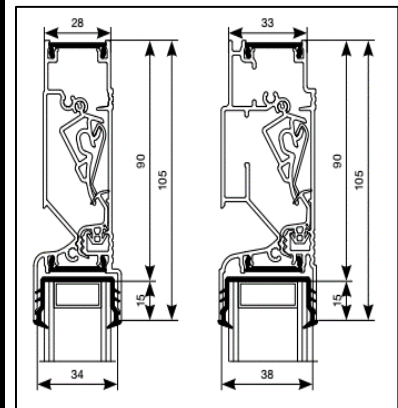

THM 90 Evo ZR					
Bruto Prijslijst 01-2025					
Lengte in mm		RAL A1 / F1 / 9010 / 9001	RAL A2 / A3 / Bi-Color	RAL X = + €200,- Instelkosten	
1	500	€ 87,49	€ 91,86	€ 100,61	
501	600	€ 101,11	€ 106,17	€ 116,28	
601	700	€ 114,74	€ 120,48	€ 131,95	
701	800	€ 128,38	€ 134,79	€ 147,63	
801	900	€ 142,00	€ 149,10	€ 163,30	
901	1000	€ 155,65	€ 163,43	€ 179,00	
1001	1100	€ 169,29	€ 177,75	€ 194,68	
1101	1200	€ 182,92	€ 192,07	€ 210,36	
1201	1300	€ 196,56	€ 206,39	€ 226,05	
1301	1400	€ 210,20	€ 220,71	€ 241,73	
1401	1500	€ 223,85	€ 235,04	€ 257,42	
1501	1600	€ 247,75	€ 260,14	€ 284,91	
1601	1700	€ 261,37	€ 274,44	€ 300,58	
1701	1800	€ 275,02	€ 288,77	€ 316,28	
1801	1900	€ 288,65	€ 303,08	€ 331,95	
1901	2000	€ 302,29	€ 317,40	€ 347,63	
2001	2100	€ 315,92	€ 331,72	€ 363,31	
2101	2200	€ 329,56	€ 346,04	€ 378,99	
2201	2300	€ 343,20	€ 360,36	€ 394,68	
2301	2400	€ 356,81	€ 374,65	€ 410,34	
2401	2500	€ 370,47	€ 388,99	€ 426,04	
++	100	100	€ 13,66	€ 14,34	€ 15,71

1. Netto prijzen :
2. Gemonteerde koordbediening: € 3,78 per stuk
   - Stangbediening 750 mm lang: € 5,07 per stuk
   - Begl.rubber zwart <34 mm: € 2,36 per m'
   - Begl.rubber zwart >34 mm: € 3,34 per m'
   - Kalfprofiel F1 geannodiseerd: € 10,35 per m'
   - Kalfprofiel RAL kleur: € 10,35 per m'
   - Kalfprofiel Bi-Color: € 10,83 per m'
3. Kalfprofielen hebben een hoogte van 40 mm

- Luchtdoorlaat: 9,3 ltr./sec. bij 1Pa. per meter rooster
- Glasgoten: 26/30/34 en 38 mm
- Glasaf trek: 90 mm, bovenglasplaatsing
  90 mm, onderglasplaatsing
- Kalfprofiel: 20/24/28 en 32 mm (40 mm hoog)
- Roosterhoogte: 105 mm, plaatsing op glas
  130 mm, plaatsing met los kalfprofiel
  105 mm, bij onderglasplaatsing en traverse
- Bed.hendel: Knop of ... mm , links en rechts
- Kopschotten: Wit en Zwart