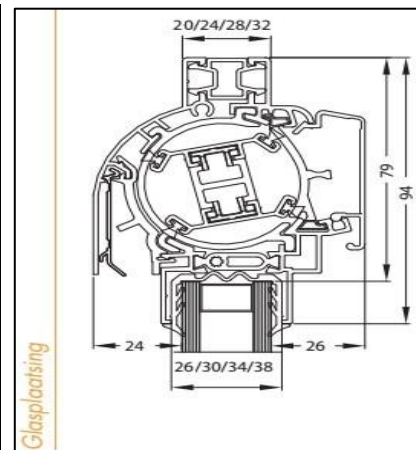

Junior 150 ZR Design

De Junior 150 ZR is een thermisch geïsoleerd draaiventilatoerooster met een uitneembare (Easy-Clean) traploos regelbare draaicilinder.

Een compact rooster met een grote luchtdoorlaat.

De afneembare airclip dient tevens als insectenwering.

De vier afdichtingsborstels met een dubbele finseal inlage zorgen voor een goede wind- en waterdichtheid in gesloten toestand.

Optioneel kan de Junior 150 uitgerust worden met een fijnstoffilter.

Junior 150 ZR Design					
Bruto Prijslijst 01-2025					
Lengte in mm		RAL A1 / F1 / 9010 / 9001	RAL A2 / A3 / Bi-Color	RAL X = + €200,- Instelkosten	
1	500	€ 98,88	€ 103,83	€ 113,72	
501	600	€ 114,26	€ 119,97	€ 131,39	
601	700	€ 129,64	€ 136,12	€ 149,08	
701	800	€ 145,03	€ 152,28	€ 166,78	
801	900	€ 160,42	€ 168,44	€ 184,48	
901	1000	€ 175,79	€ 184,58	€ 202,16	
1001	1100	€ 191,15	€ 200,71	€ 219,82	
1101	1200	€ 206,56	€ 216,89	€ 237,55	
1201	1300	€ 221,93	€ 233,03	€ 255,22	
1301	1400	€ 237,33	€ 249,19	€ 272,92	
1401	1500	€ 252,71	€ 265,34	€ 290,61	
1501	1600	€ 280,01	€ 294,01	€ 322,01	
1601	1700	€ 295,40	€ 310,17	€ 339,71	
1701	1800	€ 310,77	€ 326,31	€ 357,39	
1801	1900	€ 326,16	€ 342,46	€ 375,08	
1901	2000	€ 341,55	€ 358,63	€ 392,78	
2001	2100	€ 356,93	€ 374,78	€ 410,47	
2101	2200	€ 372,31	€ 390,93	€ 428,16	
2201	2300	€ 387,68	€ 407,06	€ 445,83	
2301	2400	€ 403,09	€ 423,25	€ 463,56	
2401	2500	€ 418,45	€ 439,38	€ 481,22	
++	100	100	€ 15,36	€ 16,13	€ 17,66

Netto prijzen :	Gemonteerde koordbediening:	€ 3,78 per stuk
	Stangbediening 750 mm lang:	€ 5,07 per stuk
	Begl.rubber zwart <34 mm:	€ 2,36 per m'
	Begl.rubber zwart >34 mm:	€ 3,34 per m'
	Kalfprofiel F1 geannodiseerd:	€ 10,35 per m'
	Kalfprofiel RAL kleur:	€ 10,35 per m'
	Kalfprofiel Bi-Color:	€ 10,83 per m'
	Pollux fijnstoffilter type 01:	€ 8,32 per m'

Luchtdoorlaat: 12 ltr./sec. bij 1Pa. per meter rooster

Glasgoten: 26/30/34 en 38 mm

Glasaf trek: 79 mm

Kalfprofiel: 20/24/28 en 32 mm (40 mm hoog)

Roosterhoogte: 94 mm, plaatsing op glas
119 mm, plaatsing met los kalprofiel

Bed.hendel: 30 mm, links en rechts

Kopschotten: Grijs, Wit, Crème en Zwart

Roosters > 1500 mm wordt de cilinder in 2 gelijke delen gesplitst.

2500 mm is de maximale lengte waarbij een goed functionerend rooster kan gegarandeerd worden.