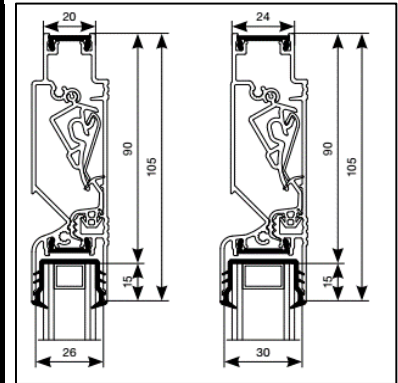

THM 90 Evo ZR					
Bruto Prijslijst 01-2025					
Lengte in mm		RAL A1 / F1 / 9010 / 9001	RAL A2 / A3 / Bi-Color	RAL X = + €200,- Instelkosten	
1	500	€ 87,49	€ 91,86	€ 100,61	
501	600	€ 101,11	€ 106,17	€ 116,28	
601	700	€ 114,74	€ 120,48	€ 131,95	
701	800	€ 128,38	€ 134,79	€ 147,63	
801	900	€ 142,00	€ 149,10	€ 163,30	
901	1000	€ 155,65	€ 163,43	€ 179,00	
1001	1100	€ 169,29	€ 177,75	€ 194,68	
1101	1200	€ 182,92	€ 192,07	€ 210,36	
1201	1300	€ 196,56	€ 206,39	€ 226,05	
1301	1400	€ 210,20	€ 220,71	€ 241,73	
1401	1500	€ 223,85	€ 235,04	€ 257,42	
1501	1600	€ 247,75	€ 260,14	€ 284,91	
1601	1700	€ 261,37	€ 274,44	€ 300,58	
1701	1800	€ 275,02	€ 288,77	€ 316,28	
1801	1900	€ 288,65	€ 303,08	€ 331,95	
1901	2000	€ 302,29	€ 317,40	€ 347,63	
2001	2100	€ 315,92	€ 331,72	€ 363,31	
2101	2200	€ 329,56	€ 346,04	€ 378,99	
2201	2300	€ 343,20	€ 360,36	€ 394,68	
2301	2400	€ 356,81	€ 374,65	€ 410,34	
2401	2500	€ 370,47	€ 388,99	€ 426,04	
++	100	100	€ 13,66	€ 14,34	€ 15,71

1. Netto prijzen :
2. Gemonteerde koordbediening: € 3,78 per stuk
   - Stangbediening 750 mm lang: € 5,07 per stuk
   - Begl.rubber zwart <34 mm: € 2,36 per m'
   - Begl.rubber zwart >34 mm: € 3,34 per m'
   - Kalfprofiel F1 geannodiseerd: € 10,35 per m'
   - Kalfprofiel RAL kleur: € 10,35 per m'
   - Kalfprofiel Bi-Color: € 10,83 per m'
3. Kalfprofielen hebben een hoogte van 40 mm

- Luchtdoorlaat: 9,3 ltr./sec. bij 1Pa. per meter rooster
- Glasgoten: 26/30/34 en 38 mm
- Glasaf trek: 90 mm, bovenglasplaatsing
  90 mm, onderglasplaatsing
- Kalfprofiel: 20/24/28 en 32 mm (40 mm hoog)
- Roosterhoogte: 105 mm, plaatsing op glas
  130 mm, plaatsing met los kalfprofiel
  105 mm, bij onderglasplaatsing en traverse
- Bed.hendel: Knop of ... mm , links en rechts
- Kopschotten: Wit en Zwart