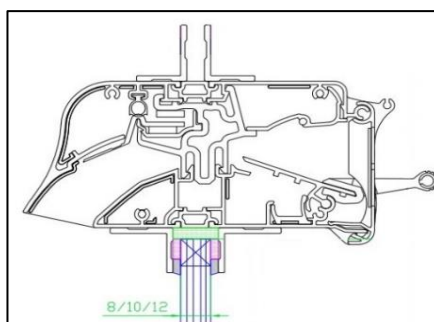

Sonovent Compact 65 ZR 10/13/15

De Sonovent Comp. ZR is een thermisch geïsoleerd klepventilatiooster.
Dit rooster heeft goede geluiddempende eigenschappen.
De keuze van de luchtdoorlaat wordt bepaald door een debietblokje.
De afneembare airclip dient tevens als insectenwering.
De Sonovent Comp. ZR combineert geluiddempende eigenschappen met de compactheid van een normaal ventilatiooster.
Optioneel kan de Sonovent uitgerust worden met een fijnstoffilter.

Sonovent Compact 65 ZR 10/13/15					
Bruto Prijslijst 01-2025					
Lengte in mm		RAL A1 / F1 / 9010 / 9001	RAL A2 / A3 / Bi-Color	RAL X = + €200,- Instelkosten	
1	500	€ 194,43	€ 204,15	€ 223,60	
501	600	€ 223,74	€ 234,92	€ 257,30	
601	700	€ 253,04	€ 265,69	€ 291,00	
701	800	€ 282,35	€ 296,46	€ 324,70	
801	900	€ 311,65	€ 327,23	€ 358,40	
901	1000	€ 340,96	€ 358,00	€ 392,10	
1001	1100	€ 370,26	€ 388,77	€ 425,80	
1101	1200	€ 399,57	€ 419,54	€ 459,50	
1201	1300	€ 428,86	€ 450,30	€ 493,19	
1301	1400	€ 458,16	€ 481,07	€ 526,89	
1401	1500	€ 487,47	€ 511,84	€ 560,59	
1501	1600	€ 516,77	€ 542,61	€ 594,29	
1601	1700	€ 546,08	€ 573,38	€ 627,99	
1701	1800	€ 575,38	€ 604,15	€ 661,69	
1801	1900	€ 604,69	€ 634,92	€ 695,39	
1901	2000	€ 633,99	€ 665,69	€ 729,09	
2001	2100	€ 663,30	€ 696,46	€ 762,79	
2101	2200	€ 692,60	€ 727,23	€ 796,49	
2201	2300	€ 721,90	€ 757,99	€ 830,18	
2301	2400	€ 751,20	€ 788,76	€ 863,88	
2401	2500	€ 780,51	€ 819,53	€ 897,58	
++	100	100	€ 29,30	€ 30,77	€ 33,70

Netto prijzen :	Gemonteerde koordbediening:	€ 3,78 per stuk
	Stangbediening 750 mm lang:	€ 5,07 per stuk
	Begl.rubber zwart <34 mm:	€ 2,36 per m'
	Begl.rubber zwart >34 mm:	€ 3,34 per m'
	Kalfprofiel F1 geannodiseerd:	€ 10,35 per m'
	Kalfprofiel RAL kleur:	€ 10,35 per m'
	Kalfprofiel Bi-Color:	€ 10,83 per m'
	Pollux fijnstoffilter type 02:	€ 11,33 per m'

Luchtdoorlaat: 13/18 of 23,4 ltr./sec. bij 1Pa. per meter rooster

Glasgoten: 14/16/18 mm (Vacuum glas)
46 en 50 mm (Tripple glas)

Glasaf trek: 90 of 95 mm (20 of 25 mm flenshoogte)

Roosterhoogte: 105 of 115 mm, plaatsing op glas

Inbouwhoogte: 65 mm, compacte kalfplaatsing
V-maat = 74 mm of V-maat = 118 mm

Bed.hendel: 29 mm, links of rechts

Kopschotten: Zwart (standaard) en Wit (op aanvraag)

2500 mm is de maximale lengte waarbij een goed functionerend rooster kan gegarandeerd worden.