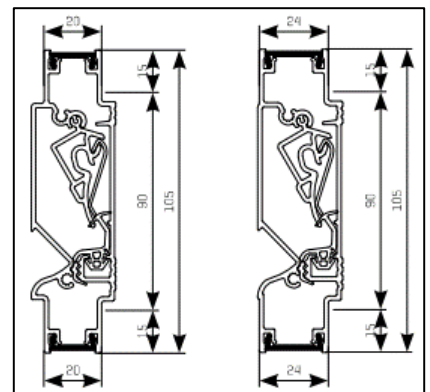

THM 90 Evo ZR					
Bruto Prijslijst 01-2025					
Lengte in mm		RAL A1 / F1 / 9010 / 9001	RAL A2 / A3 / Bi-Color	RAL X = + €200,- Instelkosten	
1	500	€ 87,49	€ 91,86	€ 100,61	
501	600	€ 101,11	€ 106,17	€ 116,28	
601	700	€ 114,74	€ 120,48	€ 131,95	
701	800	€ 128,38	€ 134,79	€ 147,63	
801	900	€ 142,00	€ 149,10	€ 163,30	
901	1000	€ 155,65	€ 163,43	€ 179,00	
1001	1100	€ 169,29	€ 177,75	€ 194,68	
1101	1200	€ 182,92	€ 192,07	€ 210,36	
1201	1300	€ 196,56	€ 206,39	€ 226,05	
1301	1400	€ 210,20	€ 220,71	€ 241,73	
1401	1500	€ 223,85	€ 235,04	€ 257,42	
1501	1600	€ 247,75	€ 260,14	€ 284,91	
1601	1700	€ 261,37	€ 274,44	€ 300,58	
1701	1800	€ 275,02	€ 288,77	€ 316,28	
1801	1900	€ 288,65	€ 303,08	€ 331,95	
1901	2000	€ 302,29	€ 317,40	€ 347,63	
2001	2100	€ 315,92	€ 331,72	€ 363,31	
2101	2200	€ 329,56	€ 346,04	€ 378,99	
2201	2300	€ 343,20	€ 360,36	€ 394,68	
2301	2400	€ 356,81	€ 374,65	€ 410,34	
2401	2500	€ 370,47	€ 388,99	€ 426,04	
++	100	100	€ 13,66	€ 14,34	€ 15,71

1. Netto prijzen :
2. Gemonteerde koordbediening: € 3,78 per stuk
   - Stangbediening 750 mm lang: € 5,07 per stuk
   - Begl.rubber zwart <34 mm: € 2,36 per m'
   - Begl.rubber zwart >34 mm: € 3,34 per m'
   - Kalfprofiel F1 geannodiseerd: € 10,35 per m'
   - Kalfprofiel RAL kleur: € 10,35 per m'
   - Kalfprofiel Bi-Color: € 10,83 per m'
3. Kalfprofielen hebben een hoogte van 40 mm

- Luchtdoorlaat: 9,3 ltr./sec. bij 1Pa. per meter rooster
- Glasgoten: 26/30/34 en 38 mm
- Glasaf trek: 90 mm, bovenglasplaatsing
  90 mm, onderglasplaatsing
- Kalfprofiel: 20/24/28 en 32 mm (40 mm hoog)
- Roosterhoogte: 105 mm, plaatsing op glas
  130 mm, plaatsing met los kalfprofiel
  105 mm, bij onderglasplaatsing en traverse
- Bed.hendel: Knop of ... mm , links en rechts
- Kopschotten: Wit en Zwart