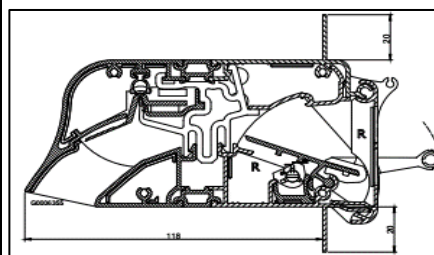

Sonovent Compact 65 ZR 10/13/15

De Sonovent Comp. ZR is een thermisch geïsoleerd klepventilatiooster.
Dit rooster heeft goede geluiddempende eigenschappen.
De keuze van de luchtdoorlaat wordt bepaald door een debietblokje.
De afneembare airclip dient tevens als insectenwering.
De Sonovent Comp. ZR combineert geluiddempende eigenschappen met de compactheid van een normaal ventilatiooster.
Optioneel kan de Sonovent uitgerust worden met een fijnstoffilter.

Sonovent Compact 65 ZR 10/13/15					
Bruto Prijslijst 01-2025					
Lengte in mm		RAL A1 / F1 / 9010 / 9001	RAL A2 / A3 / Bi-Color	RAL X = + €200,- Instelkosten	
1	500	€ 194,43	€ 204,15	€ 223,60	
501	600	€ 223,74	€ 234,92	€ 257,30	
601	700	€ 253,04	€ 265,69	€ 291,00	
701	800	€ 282,35	€ 296,46	€ 324,70	
801	900	€ 311,65	€ 327,23	€ 358,40	
901	1000	€ 340,96	€ 358,00	€ 392,10	
1001	1100	€ 370,26	€ 388,77	€ 425,80	
1101	1200	€ 399,57	€ 419,54	€ 459,50	
1201	1300	€ 428,86	€ 450,30	€ 493,19	
1301	1400	€ 458,16	€ 481,07	€ 526,89	
1401	1500	€ 487,47	€ 511,84	€ 560,59	
1501	1600	€ 516,77	€ 542,61	€ 594,29	
1601	1700	€ 546,08	€ 573,38	€ 627,99	
1701	1800	€ 575,38	€ 604,15	€ 661,69	
1801	1900	€ 604,69	€ 634,92	€ 695,39	
1901	2000	€ 633,99	€ 665,69	€ 729,09	
2001	2100	€ 663,30	€ 696,46	€ 762,79	
2101	2200	€ 692,60	€ 727,23	€ 796,49	
2201	2300	€ 721,90	€ 757,99	€ 830,18	
2301	2400	€ 751,20	€ 788,76	€ 863,88	
2401	2500	€ 780,51	€ 819,53	€ 897,58	
++	100	100	€ 29,30	€ 30,77	€ 33,70

Netto prijzen :	Gemonteerde koordbediening:	€ 3,78 per stuk
	Stangbediening 750 mm lang:	€ 5,07 per stuk
	Begl.rubber zwart <34 mm:	€ 2,36 per m'
	Begl.rubber zwart >34 mm:	€ 3,34 per m'
	Kalfprofiel F1 geannodiseerd:	€ 10,35 per m'
	Kalfprofiel RAL kleur:	€ 10,35 per m'
	Kalfprofiel Bi-Color:	€ 10,83 per m'
	Pollux fijnstoffilter type 02:	€ 11,33 per m'

Luchtdoorlaat: 13/18 of 23,4 ltr./sec. bij 1Pa. per meter rooster

Glasgoten: 14/16/18 mm (Vacuum glas)
46 en 50 mm (Tripple glas)

Glasaf trek: 90 of 95 mm (20 of 25 mm flenshoogte)

Roosterhoogte: 105 of 115 mm, plaatsing op glas

Inbouwhoogte: 65 mm, compacte kalfplaatsing
V-maat = 74 mm of V-maat = 118 mm

Bed.hendel: 29 mm, links of rechts

Kopschotten: Zwart (standaard) en Wit (op aanvraag)

2500 mm is de maximale lengte waarbij een goed functionerend rooster kan gegarandeerd worden.