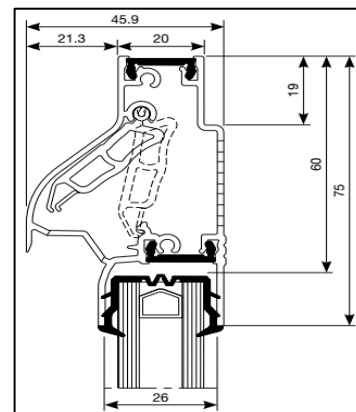

TC 60

De TC 60 is een thermisch geïsoleerd klepventilatioerooster.
Het rooster is gekenmerkt door het zacht glooiende design van het buitenprofiel.

De TC 60 heeft een glasaf trek van slechts 60 mm.
Het binnenprofiel dient tevens als insectenwering.

TC 60					
Bruto Prijslijst 01-2025					
Lengte in mm		RAL A1 / F1 / 9010 / 9001	RAL A2 / A3 / Bi-Color	RAL X = + €200,- Instelkosten	
1	500	€ 77,61	€ 81,49	€ 89,25	
501	600	€ 89,28	€ 93,75	€ 102,67	
601	700	€ 100,94	€ 105,99	€ 116,09	
701	800	€ 112,62	€ 118,25	€ 129,51	
801	900	€ 124,27	€ 130,48	€ 142,91	
901	1000	€ 135,94	€ 142,74	€ 156,33	
1001	1100	€ 147,59	€ 154,97	€ 169,73	
1101	1200	€ 159,24	€ 167,21	€ 183,13	
1201	1300	€ 170,92	€ 179,46	€ 196,55	
1301	1400	€ 182,59	€ 191,72	€ 209,98	
1401	1500	€ 194,25	€ 203,96	€ 223,39	
1501	1600	€ 211,85	€ 222,44	€ 243,63	
1601	1700	€ 224,13	€ 235,34	€ 257,75	
1701	1800	€ 236,45	€ 248,28	€ 271,92	
1801	1900	€ 248,74	€ 261,17	€ 286,05	
1901	2000	€ 261,04	€ 274,09	€ 300,19	
2001	2100	€ 273,33	€ 287,00	€ 314,33	
2101	2200	€ 285,62	€ 299,90	€ 328,47	
2201	2300	€ 297,93	€ 312,82	€ 342,61	
2301	2400	€ 310,22	€ 325,73	€ 356,75	
2401	2500	€ 322,52	€ 338,65	€ 370,90	
++	100	100	€ 12,30	€ 12,92	€ 14,15

Netto prijzen :	Gemonteerde koordbediening:	€ 3,78 per stuk
	Stangbediening 750 mm lang:	€ 5,07 per stuk
	Beglazingsrubber zwart:	€ 2,36 per m'
	Kalfprofiel F1 geannodiseerd:	€ 10,35 per m'
	Kalfprofiel RAL kleur:	€ 10,35 per m'
	Kalfprofiel Bi-Color:	€ 10,83 per m'

Kalfprofielen hebben een hoogte van 40 mm

Luchtdoorlaat: 12,3 ltr./sec. bij 1Pa. per meter rooster

Glasgoten: 26/30 en 34 mm

Glasaf trek: 60 mm

Kalfprofiel: 20/24 en 28 mm (40 mm hoog)

Roosterhoogte: 75 mm, plaatsing op glas
100 mm, plaatsing met los kalfprofiel

Bed.hendel: 30 mm, links en rechts

Kopschotten: Wit en Zwart

Roosters > 1500 mm wordt de bedieningsklep in 2 gelijke delen gesplitst.

2500 mm is de maximale lengte waarbij een goed functionerend rooster kan gegarandeerd worden.