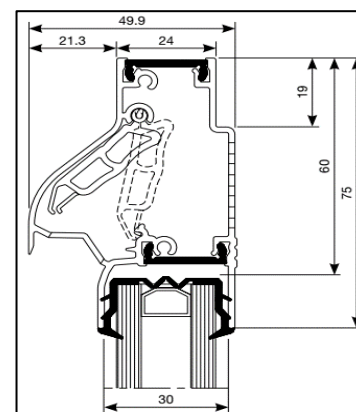

TC 60

De TC 60 is een thermisch geïsoleerd klepventilatioerooster.
Het rooster is gekenmerkt door het zacht glooiende design van het buitenprofiel.

De TC 60 heeft een glasaf trek van slechts 60 mm.
Het binnenprofiel dient tevens als insectenwering.

TC 60					
Bruto Prijslijst 01-2025					
Lengte in mm		RAL A1 / F1 / 9010 / 9001	RAL A2 / A3 / Bi-Color	RAL X = + €200,- Instelkosten	
1	500	€ 77,61	€ 81,49	€ 89,25	
501	600	€ 89,28	€ 93,75	€ 102,67	
601	700	€ 100,94	€ 105,99	€ 116,09	
701	800	€ 112,62	€ 118,25	€ 129,51	
801	900	€ 124,27	€ 130,48	€ 142,91	
901	1000	€ 135,94	€ 142,74	€ 156,33	
1001	1100	€ 147,59	€ 154,97	€ 169,73	
1101	1200	€ 159,24	€ 167,21	€ 183,13	
1201	1300	€ 170,92	€ 179,46	€ 196,55	
1301	1400	€ 182,59	€ 191,72	€ 209,98	
1401	1500	€ 194,25	€ 203,96	€ 223,39	
1501	1600	€ 211,85	€ 222,44	€ 243,63	
1601	1700	€ 224,13	€ 235,34	€ 257,75	
1701	1800	€ 236,45	€ 248,28	€ 271,92	
1801	1900	€ 248,74	€ 261,17	€ 286,05	
1901	2000	€ 261,04	€ 274,09	€ 300,19	
2001	2100	€ 273,33	€ 287,00	€ 314,33	
2101	2200	€ 285,62	€ 299,90	€ 328,47	
2201	2300	€ 297,93	€ 312,82	€ 342,61	
2301	2400	€ 310,22	€ 325,73	€ 356,75	
2401	2500	€ 322,52	€ 338,65	€ 370,90	
++	100	100	€ 12,30	€ 12,92	€ 14,15

Netto prijzen :	Gemonteerde koordbediening:	€ 3,78 per stuk
	Stangbediening 750 mm lang:	€ 5,07 per stuk
	Beglazingsrubber zwart:	€ 2,36 per m'
	Kalfprofiel F1 geannodiseerd:	€ 10,35 per m'
	Kalfprofiel RAL kleur:	€ 10,35 per m'
	Kalfprofiel Bi-Color:	€ 10,83 per m'

Kalfprofielen hebben een hoogte van 40 mm

Luchtdoorlaat: 12,3 ltr./sec. bij 1Pa. per meter rooster

Glasgoten: 26/30 en 34 mm

Glasaf trek: 60 mm

Kalfprofiel: 20/24 en 28 mm (40 mm hoog)

Roosterhoogte: 75 mm, plaatsing op glas
100 mm, plaatsing met los kalfprofiel

Bed.hendel: 30 mm, links en rechts

Kopschotten: Wit en Zwart

Roosters > 1500 mm wordt de bedieningsklep in 2 gelijke delen gesplitst.

2500 mm is de maximale lengte waarbij een goed functionerend rooster kan gegarandeerd worden.