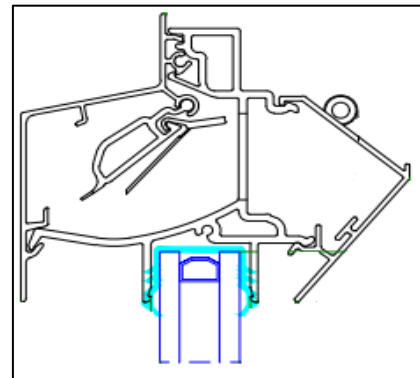

VariaVent ZR 10/16/18/21

De VariaVent ZR is een thermisch geïsoleerd klepventilatioerooster.
Dit rooster heeft een rechthoekige afwateringskap.
De keuze van de luchtdoorlaat wordt bepaald door een debietblokje.
De afneembare airclip dient tevens als insectenwering.
De I-Flux technologie zorgt voor een opwaartse luchtstroom waardoor er een optimaal binnenklimaat wordt gegarandeerd
Optioneel kan de VariaVent uitgerust worden met een fijnstoffilter.

VariaVent ZR 10/16/18/21					
Bruto Prijslijst 01-2025					
Lengte in mm		RAL A1 / F1 / 9010 / 9001	RAL A2 / A3 / Bi-Color	RAL X = + €200,- Instelkosten	
1	500	€ 102,84	€ 107,98	€ 118,27	
501	600	€ 118,83	€ 124,77	€ 136,65	
601	700	€ 134,82	€ 141,56	€ 155,05	
701	800	€ 150,83	€ 158,37	€ 173,45	
801	900	€ 166,84	€ 175,18	€ 191,86	
901	1000	€ 182,82	€ 191,96	€ 210,25	
1001	1100	€ 198,80	€ 208,74	€ 228,62	
1101	1200	€ 214,83	€ 225,57	€ 247,05	
1201	1300	€ 230,81	€ 242,35	€ 265,43	
1301	1400	€ 246,82	€ 259,16	€ 283,84	
1401	1500	€ 262,82	€ 275,96	€ 302,24	
1501	1600	€ 291,21	€ 305,77	€ 334,90	
1601	1700	€ 307,22	€ 322,58	€ 353,30	
1701	1800	€ 323,21	€ 339,37	€ 371,69	
1801	1900	€ 339,20	€ 356,16	€ 390,08	
1901	2000	€ 355,21	€ 372,97	€ 408,49	
2001	2100	€ 371,21	€ 389,77	€ 426,89	
2101	2200	€ 387,20	€ 406,56	€ 445,28	
2201	2300	€ 403,19	€ 423,35	€ 463,67	
2301	2400	€ 419,22	€ 440,18	€ 482,10	
2401	2500	€ 435,19	€ 456,95	€ 500,47	
++	100 100	€ 15,97	€ 16,77	€ 18,37