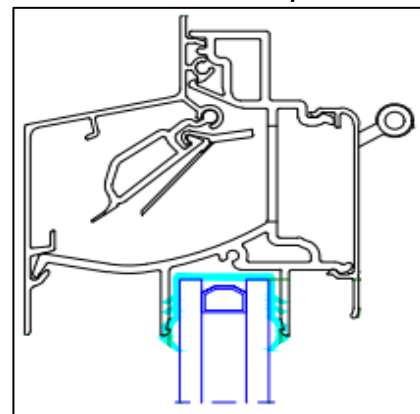

Ook met vlakke Airclip