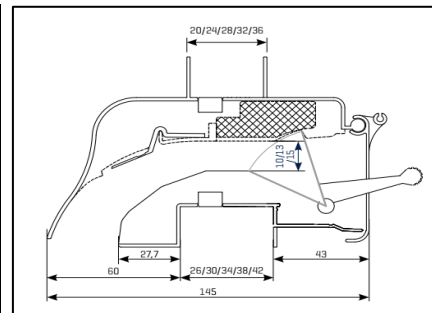

Sonovent Compact 75 ZR 10/13/15

De Sonovent Comp. ZR is een thermisch geïsoleerd klepventilatioerooster.
Dit rooster heeft goede geluiddempende eigenschappen.
De keuze van de luchtdoorlaat wordt bepaald door een debietblokje.
De afneembare airclip dient tevens als insectenwering.
De Sonovent Comp. ZR combineert geluiddempende eigenschappen met de compactheid van een normaal ventilatioerooster.
Optioneel kan de Sonovent uitgerust worden met een fijnstoffilter.

Sonovent Compact 75 ZR 10/13/15					
Bruto Prijslijst 01-2025					
Lengte in mm		RAL A1 / F1 / 9010 / 9001	RAL A2 / A3 / Bi-Color	RAL X = + €200,- Instelkosten	
1	500	€ 194,43	€ 204,15	€ 223,60	
501	600	€ 223,74	€ 234,92	€ 257,30	
601	700	€ 253,04	€ 265,69	€ 291,00	
701	800	€ 282,35	€ 296,46	€ 324,70	
801	900	€ 311,65	€ 327,23	€ 358,40	
901	1000	€ 340,96	€ 358,00	€ 392,10	
1001	1100	€ 370,26	€ 388,77	€ 425,80	
1101	1200	€ 399,57	€ 419,54	€ 459,50	
1201	1300	€ 428,86	€ 450,30	€ 493,19	
1301	1400	€ 458,16	€ 481,07	€ 526,89	
1401	1500	€ 487,47	€ 511,84	€ 560,59	
1501	1600	€ 516,77	€ 542,61	€ 594,29	
1601	1700	€ 546,08	€ 573,38	€ 627,99	
1701	1800	€ 575,38	€ 604,15	€ 661,69	
1801	1900	€ 604,69	€ 634,92	€ 695,39	
1901	2000	€ 633,99	€ 665,69	€ 729,09	
2001	2100	€ 663,30	€ 696,46	€ 762,79	
2101	2200	€ 692,60	€ 727,23	€ 796,49	
2201	2300	€ 721,90	€ 757,99	€ 830,18	
2301	2400	€ 751,20	€ 788,76	€ 863,88	
2401	2500	€ 780,51	€ 819,53	€ 897,58	

++ 100 100 € 29,30 € 30,77 € 33,70

Netto prijzen :	Gemonteerde koordbediening:	€ 3,78 per stuk
	Stangbediening 750 mm lang:	€ 5,07 per stuk
	Begl.rubber zwart <34 mm:	€ 2,36 per m'
	Begl.rubber zwart >34 mm:	€ 3,34 per m'
	Kalfprofiel F1 geannodiseerd:	€ 10,35 per m'
	Kalfprofiel RAL kleur:	€ 10,35 per m'
	Kalfprofiel Bi-Color:	€ 10,83 per m'
	Pollux fijnstoffilter type 02:	€ 11,33 per m'

Luchtdoorlaat: 13/18 of 23,4 ltr./sec. bij 1Pa. per meter rooster

Glasgoten: 26/30/34/38 en 42 mm

Glasaf trek: 78 mm

Kalfprofiel: 20/24/28/32 en 36 mm (40 mm hoog)

Roosterhoogte: 95 mm, plaatsing op glas
118 mm, plaatsing met los kalfprofiel

Inbouwhoogte: 70 mm, compacte kalfplaatsing

Bed.hendel: 29 mm, links of rechts

Kopschotten: Zwart (standaard) en Wit (op aanvraag)

2500 mm is de maximale lengte waarbij een goed functionerend rooster kan gegarandeerd worden.