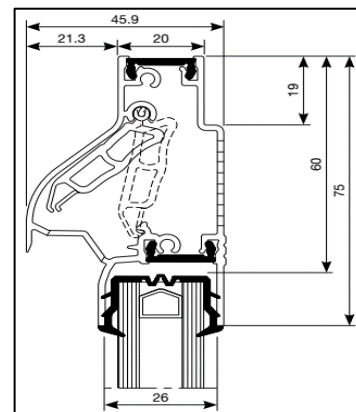

TC 60

De TC 60 is een thermisch geïsoleerd klepventilatioerooster.
Het rooster is gekenmerkt door het zacht glooiende design van het buitenprofiel.

De TC 60 heeft een glasaf trek van slechts 60 mm.
Het binnenprofiel dient tevens als insectenwering.

TC 60					
Bruto Prijslijst 01-2024					
Lengte in mm		RAL A1 / F1 / 9010 / 9001	RAL A2 / A3 / Bi-Color	RAL X = + €200,- Instelkosten	
1	500	€ 75,72	€ 79,50	€ 87,07	
501	600	€ 87,10	€ 91,46	€ 100,17	
601	700	€ 98,48	€ 103,41	€ 113,25	
701	800	€ 109,87	€ 115,36	€ 126,35	
801	900	€ 121,24	€ 127,30	€ 139,42	
901	1000	€ 132,62	€ 139,26	€ 152,52	
1001	1100	€ 143,99	€ 151,19	€ 165,59	
1101	1200	€ 155,36	€ 163,13	€ 178,66	
1201	1300	€ 166,75	€ 175,08	€ 191,76	
1301	1400	€ 178,13	€ 187,04	€ 204,85	
1401	1500	€ 189,51	€ 198,99	€ 217,94	
1501	1600	€ 206,68	€ 217,02	€ 237,68	
1601	1700	€ 218,66	€ 229,60	€ 251,46	
1701	1800	€ 230,69	€ 242,22	€ 265,29	
1801	1900	€ 242,67	€ 254,80	€ 279,07	
1901	2000	€ 254,67	€ 267,41	€ 292,87	
2001	2100	€ 266,66	€ 280,00	€ 306,66	
2101	2200	€ 278,66	€ 292,59	€ 320,45	
2201	2300	€ 290,66	€ 305,19	€ 334,26	
2301	2400	€ 302,65	€ 317,78	€ 348,05	
2401	2500	€ 314,65	€ 330,39	€ 361,85	
++	100	100	€ 12,00	€ 12,60	€ 13,80

Netto prijzen :	Gemonteerde koordbediening:	€ 3,69 per stuk
	Stangbediening 750 mm lang:	€ 4,95 per stuk
	Beglazingsrubber zwart:	€ 2,30 per m'
	Kalfprofiel F1 geannodiseerd:	€ 10,09 per m'
	Kalfprofiel RAL kleur:	€ 10,09 per m'
	Kalfprofiel Bi-Color:	€ 10,57 per m'

Kalfprofielen hebben een hoogte van 40 mm

Luchtdoorlaat: 12,3 ltr./sec. bij 1Pa. per meter rooster

Glasgoten: 26/30 en 34 mm

Glasaf trek: 60 mm

Kalfprofiel: 20/24 en 28 mm (40 mm hoog)

Roosterhoogte: 75 mm, plaatsing op glas
100 mm, plaatsing met los kalfprofiel

Bed.hendel: 30 mm, links en rechts

Kopschotten: Wit en Zwart

Roosters > 1500 mm wordt de bedieningsklep in 2 gelijke delen gesplitst.

2500 mm is de maximale lengte waarbij een goed functionerend rooster kan gegarandeerd worden.