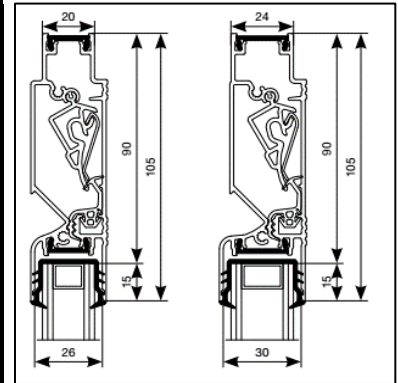

THM 90 Evo ZR					
Bruto Prijslijst 01-2024					
Lengte in mm		RAL A1 / F1 / 9010 / 9001	RAL A2 / A3 / Bi-Color	RAL X = + €200,- Instelkosten	
1	500	€ 85,35	€ 89,62	€ 98,15	
501	600	€ 98,65	€ 103,58	€ 113,44	
601	700	€ 111,94	€ 117,54	€ 128,73	
701	800	€ 125,24	€ 131,51	€ 144,03	
801	900	€ 138,54	€ 145,47	€ 159,32	
901	1000	€ 151,85	€ 159,45	€ 174,63	
1001	1100	€ 165,16	€ 173,42	€ 189,93	
1101	1200	€ 178,46	€ 187,39	€ 205,23	
1201	1300	€ 191,77	€ 201,36	€ 220,53	
1301	1400	€ 205,07	€ 215,33	€ 235,83	
1401	1500	€ 218,39	€ 229,31	€ 251,14	
1501	1600	€ 241,71	€ 253,79	€ 277,96	
1601	1700	€ 255,00	€ 267,75	€ 293,25	
1701	1800	€ 268,31	€ 281,73	€ 308,56	
1801	1900	€ 281,61	€ 295,69	€ 323,85	
1901	2000	€ 294,91	€ 309,66	€ 339,15	
2001	2100	€ 308,22	€ 323,63	€ 354,45	
2101	2200	€ 321,52	€ 337,60	€ 369,75	
2201	2300	€ 334,83	€ 351,57	€ 385,05	
2301	2400	€ 348,11	€ 365,52	€ 400,33	
2401	2500	€ 361,44	€ 379,51	€ 415,65	
++	100	100	€ 13,33	€ 13,99	€ 15,32

1. Netto prijzen :
2. Gemonteerde koordbediening: € 3,69 per stuk
   - Stangbediening 750 mm lang: € 4,95 per stuk
   - Begl.rubber zwart <34 mm: € 2,30 per m'
   - Begl.rubber zwart >34 mm: € 3,26 per m'
   - Kalfprofiel F1 geannodiseerd: € 10,09 per m'
   - Kalfprofiel RAL kleur: € 10,09 per m'
   - Kalfprofiel Bi-Color: € 10,57 per m'
3. Kalfprofielen hebben een hoogte van 40 mm

- Luchtdoorlaat: 9,3 ltr./sec. bij 1Pa. per meter rooster
- Glasgoten: 26/30/34 en 38 mm
- Glasaf trek: 90 mm, bovenglasplaatsing
  90 mm, onderglasplaatsing
- Kalfprofiel: 20/24/28 en 32 mm (40 mm hoog)
- Roosterhoogte: 105 mm, plaatsing op glas
  130 mm, plaatsing met los kalfprofiel
  105 mm, bij onderglasplaatsing en traverse
- Bed.hendel: Knop of ... mm , links en rechts
- Kopschotten: Wit en Zwart