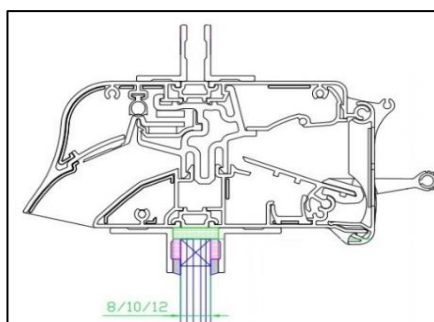

Sonovent Compact 65 ZR 10/13/15

De Sonovent Comp. ZR is een thermisch geïsoleerd klepventilatiooster.
Dit rooster heeft goede geluiddempende eigenschappen.
De keuze van de luchtdoorlaat wordt bepaald door een debietblokje.
De afneembare airclip dient tevens als insectenwering.
De Sonovent Comp. ZR combineert geluiddempende eigenschappen met de compactheid van een normaal ventilatiooster.
Optioneel kan de Sonovent uitgerust worden met een fijnstoffilter.

Sonovent Compact 65 ZR 10/13/15					
Bruto Prijslijst 01-2024					
Lengte in mm		RAL A1 / F1 / 9010 / 9001	RAL A2 / A3 / Bi-Color	RAL X = + €200,- Instelkosten	
1	500	€ 189,69	€ 199,17	€ 218,14	
501	600	€ 218,28	€ 229,19	€ 251,02	
601	700	€ 246,87	€ 259,21	€ 283,90	
701	800	€ 275,46	€ 289,23	€ 316,78	
801	900	€ 304,05	€ 319,25	€ 349,66	
901	1000	€ 332,64	€ 349,27	€ 382,54	
1001	1100	€ 361,23	€ 379,29	€ 415,41	
1101	1200	€ 389,82	€ 409,31	€ 448,29	
1201	1300	€ 418,40	€ 439,32	€ 481,16	
1301	1400	€ 446,99	€ 469,34	€ 514,04	
1401	1500	€ 475,58	€ 499,36	€ 546,92	
1501	1600	€ 504,17	€ 529,38	€ 579,80	
1601	1700	€ 532,76	€ 559,40	€ 612,67	
1701	1800	€ 561,35	€ 589,42	€ 645,55	
1801	1900	€ 589,94	€ 619,44	€ 678,43	
1901	2000	€ 618,53	€ 649,46	€ 711,31	
2001	2100	€ 647,12	€ 679,48	€ 744,19	
2101	2200	€ 675,71	€ 709,50	€ 777,07	
2201	2300	€ 704,29	€ 739,50	€ 809,93	
2301	2400	€ 732,88	€ 769,52	€ 842,81	
2401	2500	€ 761,47	€ 799,54	€ 875,69	
++	100	100	€ 28,59	€ 30,02	€ 32,88

Netto prijzen :	Gemonteerde koordbediening:	€ 3,69 per stuk
	Stangbediening 750 mm lang:	€ 4,95 per stuk
	Begl.rubber zwart <34 mm:	€ 2,30 per m'
	Begl.rubber zwart >34 mm:	€ 3,26 per m'
	Kalfprofiel F1 geannodiseerd:	€ 10,09 per m'
	Kalfprofiel RAL kleur:	€ 10,09 per m'
	Kalfprofiel Bi-Color:	€ 10,57 per m'
	Pollux fijnstoffilter type 03:	€ 17,66 per m'

Luchtdoorlaat: 12/15 of 19 ltr./sec. bij 1Pa. per meter rooster

Glasgoten: 14/16/18 mm (Vacuum glas)
46 en 50 mm (Tripple glas)

Glasaf trek: 95 mm

Roosterhoogte: 115 mm, plaatsing op glas

Inbouwhoogte: 65 mm, compacte kalfplaatsing
V-maat = 74 mm of V-maat = 118 mm

Bed.hendel: 29 mm, links of rechts

Kopschotten: Zwart (standaard) en Wit (op aanvraag)

2500 mm is de maximale lengte waarbij een goed functionerend rooster kan gegarandeerd worden.