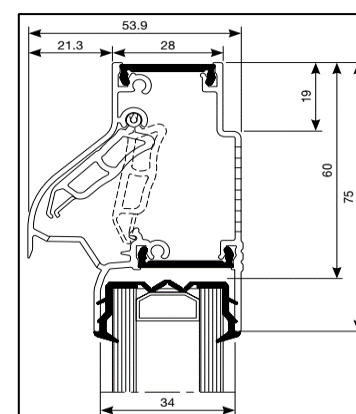

TC 60

De TC 60 is een thermisch geïsoleerd klepventilatioerooster.
Het rooster is gekenmerkt door het zacht glooiende design van het buitenprofiel.

De TC 60 heeft een glasaf trek van slechts 60 mm.
Het binnenprofiel dient tevens als insectenwering.

TC 60					
Bruto Prijslijst 01-2024					
Lengte in mm		RAL A1 / F1 / 9010 / 9001	RAL A2 / A3 / Bi-Color	RAL X = + €200,- Instelkosten	
1	500	€ 75,72	€ 79,50	€ 87,07	
501	600	€ 87,10	€ 91,46	€ 100,17	
601	700	€ 98,48	€ 103,41	€ 113,25	
701	800	€ 109,87	€ 115,36	€ 126,35	
801	900	€ 121,24	€ 127,30	€ 139,42	
901	1000	€ 132,62	€ 139,26	€ 152,52	
1001	1100	€ 143,99	€ 151,19	€ 165,59	
1101	1200	€ 155,36	€ 163,13	€ 178,66	
1201	1300	€ 166,75	€ 175,08	€ 191,76	
1301	1400	€ 178,13	€ 187,04	€ 204,85	
1401	1500	€ 189,51	€ 198,99	€ 217,94	
1501	1600	€ 206,68	€ 217,02	€ 237,68	
1601	1700	€ 218,66	€ 229,60	€ 251,46	
1701	1800	€ 230,69	€ 242,22	€ 265,29	
1801	1900	€ 242,67	€ 254,80	€ 279,07	
1901	2000	€ 254,67	€ 267,41	€ 292,87	
2001	2100	€ 266,66	€ 280,00	€ 306,66	
2101	2200	€ 278,66	€ 292,59	€ 320,45	
2201	2300	€ 290,66	€ 305,19	€ 334,26	
2301	2400	€ 302,65	€ 317,78	€ 348,05	
2401	2500	€ 314,65	€ 330,39	€ 361,85	
++	100	100	€ 12,00	€ 12,60	€ 13,80

Netto prijzen :	Gemonteerde koordbediening:	€ 3,69 per stuk
	Stangbediening 750 mm lang:	€ 4,95 per stuk
	Beglazingsrubber zwart:	€ 2,30 per m'
	Kalfprofiel F1 geannodiseerd:	€ 10,09 per m'
	Kalfprofiel RAL kleur:	€ 10,09 per m'
	Kalfprofiel Bi-Color:	€ 10,57 per m'

Kalfprofielen hebben een hoogte van 40 mm

Luchtdoorlaat: 12,3 ltr./sec. bij 1Pa. per meter rooster

Glasgoten: 26/30 en 34 mm

Glasaf trek: 60 mm

Kalfprofiel: 20/24 en 28 mm (40 mm hoog)

Roosterhoogte: 75 mm, plaatsing op glas
100 mm, plaatsing met los kalfprofiel

Bed.hendel: 30 mm, links en rechts

Kopschotten: Wit en Zwart

Roosters > 1500 mm wordt de bedieningsklep in 2 gelijke delen gesplitst.

2500 mm is de maximale lengte waarbij een goed functionerend rooster kan gegarandeerd worden.