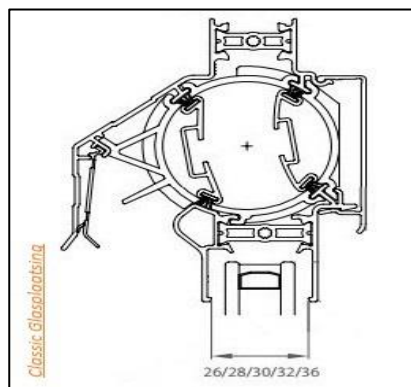

++ 100 100 € 17,12 € 17,97 € 19,69

Netto prijzen :	Gemonteerde koordbediening:	€ 3,69 per stuk
	Stangbediening 750 mm lang:	€ 4,95 per stuk
	Begl.rubber zwart < 32 mm:	€ 2,30 per m'
	Begl.rubber zwart > 32 mm:	€ 3,26 per m'
	Kalfprofiel F1 geannodiseerd:	€ 10,09 per m'
	Kalfprofiel RAL kleur:	€ 10,09 per m'
	Kalfprofiel Bi-Color:	€ 10,57 per m'
	Pollux fijnstoffilter type 02:	€ 11,05 per m'

Luchtdoorlaat:	14/18 of 21 ltr./sec. bij 1Pa. per meter rooster
Glasgoten:	26/30/32/36/42/46/48 en 52 mm
Glasaf trek:	92 mm
Kalfprofiel:	20/24/28/36 en 40 mm (40 mm hoog)
Roosterhoogte:	107 mm, plaatsing op glas 132 mm, plaatsing met los kalfprofiel
Bed.hendel:	40 mm, links en rechts
Kopschotten:	Grijs, Wit, Crème en Zwart

Roosters > 1500 mm wordt de cilinder in 2 gelijke delen gesplitst.

2500 mm is de maximale lengte waarbij een goed functionerend rooster kan gegarandeerd worden.