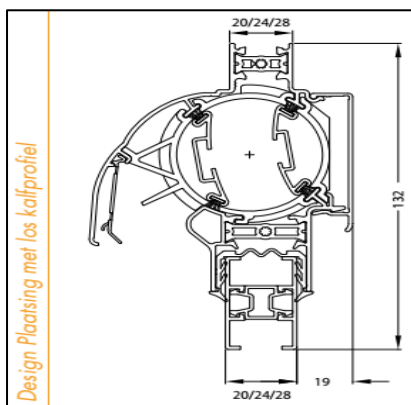

++ 100 100 € 17,12 € 17,97 € 19,69

Netto prijzen :	Gemonteerde koordbediening:	€ 3,69 per stuk
	Stangbediening 750 mm lang:	€ 4,95 per stuk
	Begl.rubber zwart < 32 mm:	€ 2,30 per m'
	Begl.rubber zwart > 32 mm:	€ 3,26 per m'
	Kalfprofiel F1 geannodiseerd:	€ 10,09 per m'
	Kalfprofiel RAL kleur:	€ 10,09 per m'
	Kalfprofiel Bi-Color:	€ 10,57 per m'
	Pollux fijnstoffilter type 02:	€ 11,05 per m'

Luchtdoorlaat:	14/18 of 21 ltr./sec. bij 1Pa. per meter rooster
Glasgoten:	26/30/32/36/42/46/48 en 52 mm
Glasaf trek:	92 mm
Kalfprofiel:	20/24/28/36 en 40 mm (40 mm hoog)
Roosterhoogte:	107 mm, plaatsing op glas 132 mm, plaatsing met los kalfprofiel
Bed.hendel:	40 mm, links en rechts
Kopschotten:	Grijs, Wit, Crème en Zwart

Roosters > 1500 mm wordt de cilinder in 2 gelijke delen gesplitst.

2500 mm is de maximale lengte waarbij een goed functionerend rooster kan gegarandeerd worden.