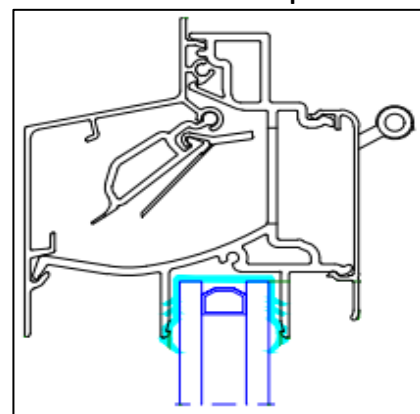

Ook met vlakke Airclip