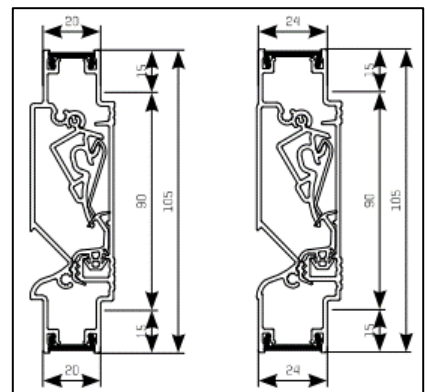

THM 90 Evo ZR					
Bruto Prijslijst 01-2024					
Lengte in mm		RAL A1 / F1 / 9010 / 9001	RAL A2 / A3 / Bi-Color	RAL X = + €200,- Instelkosten	
1	500	€ 85,35	€ 89,62	€ 98,15	
501	600	€ 98,65	€ 103,58	€ 113,44	
601	700	€ 111,94	€ 117,54	€ 128,73	
701	800	€ 125,24	€ 131,51	€ 144,03	
801	900	€ 138,54	€ 145,47	€ 159,32	
901	1000	€ 151,85	€ 159,45	€ 174,63	
1001	1100	€ 165,16	€ 173,42	€ 189,93	
1101	1200	€ 178,46	€ 187,39	€ 205,23	
1201	1300	€ 191,77	€ 201,36	€ 220,53	
1301	1400	€ 205,07	€ 215,33	€ 235,83	
1401	1500	€ 218,39	€ 229,31	€ 251,14	
1501	1600	€ 241,71	€ 253,79	€ 277,96	
1601	1700	€ 255,00	€ 267,75	€ 293,25	
1701	1800	€ 268,31	€ 281,73	€ 308,56	
1801	1900	€ 281,61	€ 295,69	€ 323,85	
1901	2000	€ 294,91	€ 309,66	€ 339,15	
2001	2100	€ 308,22	€ 323,63	€ 354,45	
2101	2200	€ 321,52	€ 337,60	€ 369,75	
2201	2300	€ 334,83	€ 351,57	€ 385,05	
2301	2400	€ 348,11	€ 365,52	€ 400,33	
2401	2500	€ 361,44	€ 379,51	€ 415,65	
++	100	100	€ 13,33	€ 13,99	€ 15,32

1. Netto prijzen :
2. Gemonteerde koordbediening: € 3,69 per stuk
   - Stangbediening 750 mm lang: € 4,95 per stuk
   - Begl.rubber zwart <34 mm: € 2,30 per m'
   - Begl.rubber zwart >34 mm: € 3,26 per m'
   - Kalfprofiel F1 geannodiseerd: € 10,09 per m'
   - Kalfprofiel RAL kleur: € 10,09 per m'
   - Kalfprofiel Bi-Color: € 10,57 per m'
3. Kalfprofielen hebben een hoogte van 40 mm

- Luchtdoorlaat: 9,3 ltr./sec. bij 1Pa. per meter rooster
- Glasgoten: 26/30/34 en 38 mm
- Glasaf trek: 90 mm, bovenglasplaatsing
  90 mm, onderglasplaatsing
- Kalfprofiel: 20/24/28 en 32 mm (40 mm hoog)
- Roosterhoogte: 105 mm, plaatsing op glas
  130 mm, plaatsing met los kalfprofiel
  105 mm, bij onderglasplaatsing en traverse
- Bed.hendel: Knop of ... mm , links en rechts
- Kopschotten: Wit en Zwart