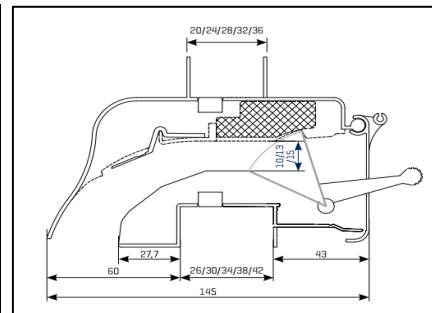

Sonovent Compact 75 ZR 10/13/15

De Sonovent Comp. ZR is een thermisch geïsoleerd klepventilatiooster.
Dit rooster heeft goede geluiddempende eigenschappen.
De keuze van de luchtdoorlaat wordt bepaald door een debietblokje.
De afneembare airclip dient tevens als insectenwering.
De Sonovent Comp. ZR combineert geluiddempende eigenschappen met de compactheid van een normaal ventilatiooster.
Optioneel kan de Sonovent uitgerust worden met een fijnstoffilter.

Sonovent Compact 75 ZR 10/13/15					
Bruto Prijslijst 01-2024					
Lengte in mm		RAL A1 / F1 / 9010 / 9001	RAL A2 / A3 / Bi-Color	RAL X = + €200,- Instelkosten	
1	500	€ 189,69	€ 199,17	€ 218,14	
501	600	€ 218,28	€ 229,19	€ 251,02	
601	700	€ 246,87	€ 259,21	€ 283,90	
701	800	€ 275,46	€ 289,23	€ 316,78	
801	900	€ 304,05	€ 319,25	€ 349,66	
901	1000	€ 332,64	€ 349,27	€ 382,54	
1001	1100	€ 361,23	€ 379,29	€ 415,41	
1101	1200	€ 389,82	€ 409,31	€ 448,29	
1201	1300	€ 418,40	€ 439,32	€ 481,16	
1301	1400	€ 446,99	€ 469,34	€ 514,04	
1401	1500	€ 475,58	€ 499,36	€ 546,92	
1501	1600	€ 504,17	€ 529,38	€ 579,80	
1601	1700	€ 532,76	€ 559,40	€ 612,67	
1701	1800	€ 561,35	€ 589,42	€ 645,55	
1801	1900	€ 589,94	€ 619,44	€ 678,43	
1901	2000	€ 618,53	€ 649,46	€ 711,31	
2001	2100	€ 647,12	€ 679,48	€ 744,19	
2101	2200	€ 675,71	€ 709,50	€ 777,07	
2201	2300	€ 704,29	€ 739,50	€ 809,93	
2301	2400	€ 732,88	€ 769,52	€ 842,81	
2401	2500	€ 761,47	€ 799,54	€ 875,69	

++ 100 100 € 28,59 € 30,02 € 32,88

Netto prijzen :	Gemonteerde koordbediening:	€ 3,69 per stuk
	Stangbediening 750 mm lang:	€ 4,95 per stuk
	Begl.rubber zwart <34 mm:	€ 2,30 per m'
	Begl.rubber zwart >34 mm:	€ 3,26 per m'
	Kalfprofiel F1 geannodiseerd:	€ 10,09 per m'
	Kalfprofiel RAL kleur:	€ 10,09 per m'
	Kalfprofiel Bi-Color:	€ 10,57 per m'
	Pollux fijnstoffilter type 03:	€ 17,66 per m'

Luchtdoorlaat: 12/15 of 19 ltr./sec. bij 1Pa. per meter rooster

Glasgoten: 26/30/34/38 en 42 mm

Glasaf trek: 78 mm

Kalfprofiel: 20/24/28/32 en 36 mm (40 mm hoog)

Roosterhoogte: 95 mm, plaatsing op glas
118 mm, plaatsing met los kalfprofiel

Inbouwhoogte: 70 mm, compacte kalfplaatsing

Bed.hendel: 29 mm, links of rechts

Kopschotten: Zwart (standaard) en Wit (op aanvraag)

2500 mm is de maximale lengte waarbij een goed functionerend rooster kan gegarandeerd worden.