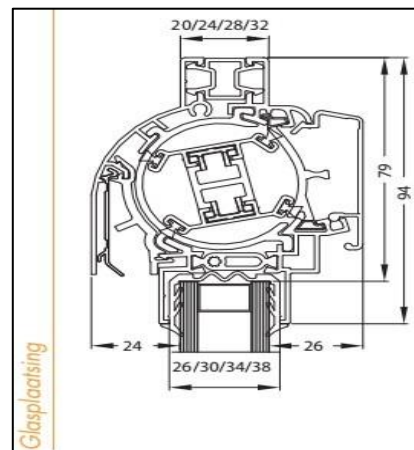

Junior 150 ZR Design

De Junior 150 ZR is een thermisch geïsoleerd draaiventilatoerooster met een uitneembare (Easy-Clean) traploos regelbare draaicilinder.

Een compact rooster met een grote luchtdoorlaat.

De afneembare airclip dient tevens als insectenwering.

De vier afdichtingsborstels met een dubbele finseal inlage zorgen voor een goede wind- en waterdichtheid in gesloten toestand.

Optioneel kan de Junior 150 uitgerust worden met een fijnstoffilter.

Junior 150 ZR Design					
Bruto Prijslijst 01-2024					
Lengte in mm		RAL A1 / F1 / 9010 / 9001	RAL A2 / A3 / Bi-Color	RAL X = + €200,- Instelkosten	
1	500	€ 96,47	€ 101,30	€ 110,94	
501	600	€ 111,47	€ 117,04	€ 128,19	
601	700	€ 126,47	€ 132,80	€ 145,45	
701	800	€ 141,49	€ 148,57	€ 162,71	
801	900	€ 156,51	€ 164,33	€ 179,98	
901	1000	€ 171,50	€ 180,08	€ 197,23	
1001	1100	€ 186,49	€ 195,81	€ 214,46	
1101	1200	€ 201,53	€ 211,60	€ 231,75	
1201	1300	€ 216,52	€ 227,35	€ 249,00	
1301	1400	€ 231,54	€ 243,11	€ 266,27	
1401	1500	€ 246,54	€ 258,87	€ 283,52	
1501	1600	€ 273,18	€ 286,84	€ 314,16	
1601	1700	€ 288,20	€ 302,61	€ 331,43	
1701	1800	€ 303,20	€ 318,35	€ 348,67	
1801	1900	€ 318,20	€ 334,11	€ 365,93	
1901	2000	€ 333,22	€ 349,88	€ 383,20	
2001	2100	€ 348,22	€ 365,63	€ 400,46	
2101	2200	€ 363,23	€ 381,39	€ 417,71	
2201	2300	€ 378,23	€ 397,14	€ 434,96	
2301	2400	€ 393,26	€ 412,92	€ 452,25	
2401	2500	€ 408,25	€ 428,66	€ 469,48	
++	100	100	€ 14,99	€ 15,73	€ 17,23

Netto prijzen :	Gemonteerde koordbediening:	€ 3,69 per stuk
	Stangbediening 750 mm lang:	€ 4,95 per stuk
	Begl.rubber zwart <34 mm:	€ 2,30 per m'
	Begl.rubber zwart >34 mm:	€ 3,26 per m'
	Kalfprofiel F1 geannodiseerd:	€ 10,09 per m'
	Kalfprofiel RAL kleur:	€ 10,09 per m'
	Kalfprofiel Bi-Color:	€ 10,57 per m'
	Pollux fijnstoffilter type 01:	€ 8,12 per m'

Luchtdoorlaat: 12 ltr./sec. bij 1Pa. per meter rooster

Glasgoten: 26/30/34 en 38 mm

Glasaf trek: 79 mm

Kalfprofiel: 20/24/28 en 32 mm (40 mm hoog)

Roosterhoogte: 94 mm, plaatsing op glas
119 mm, plaatsing met los kalfprofiel

Bed.hendel: 30 mm, links en rechts

Kopschotten: Grijs, Wit, Crème en Zwart

Roosters > 1500 mm wordt de cilinder in 2 gelijke delen gesplitst.

2500 mm is de maximale lengte waarbij een goed functionerend rooster kan gegarandeerd worden.