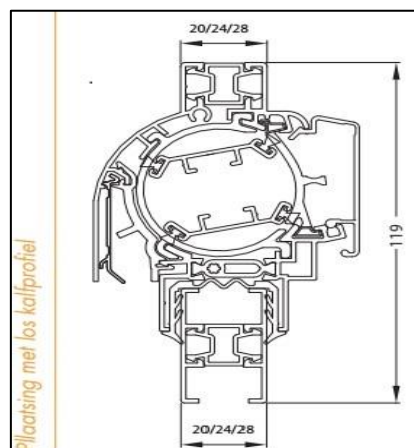

Junior 150 ZR Design

De Junior 150 ZR is een thermisch geïsoleerd draaiventilatoerooster met een uitneembare (Easy-Clean) traploos regelbare draaicilinder.

Een compact rooster met een grote luchtdoorlaat.

De afneembare airclip dient tevens als insectenwering.

De vier afdichtingsborstels met een dubbele finseal inlage zorgen voor een goede wind- en waterdichtheid in gesloten toestand.

Optioneel kan de Junior 150 uitgerust worden met een fijnstoffilter.

Junior 150 ZR Design					
Bruto Prijslijst 01-2024					
Lengte in mm		RAL A1 / F1 / 9010 / 9001	RAL A2 / A3 / Bi-Color	RAL X = + €200,- Instelkosten	
1	500	€ 96,47	€ 101,30	€ 110,94	
501	600	€ 111,47	€ 117,04	€ 128,19	
601	700	€ 126,47	€ 132,80	€ 145,45	
701	800	€ 141,49	€ 148,57	€ 162,71	
801	900	€ 156,51	€ 164,33	€ 179,98	
901	1000	€ 171,50	€ 180,08	€ 197,23	
1001	1100	€ 186,49	€ 195,81	€ 214,46	
1101	1200	€ 201,53	€ 211,60	€ 231,75	
1201	1300	€ 216,52	€ 227,35	€ 249,00	
1301	1400	€ 231,54	€ 243,11	€ 266,27	
1401	1500	€ 246,54	€ 258,87	€ 283,52	
1501	1600	€ 273,18	€ 286,84	€ 314,16	
1601	1700	€ 288,20	€ 302,61	€ 331,43	
1701	1800	€ 303,20	€ 318,35	€ 348,67	
1801	1900	€ 318,20	€ 334,11	€ 365,93	
1901	2000	€ 333,22	€ 349,88	€ 383,20	
2001	2100	€ 348,22	€ 365,63	€ 400,46	
2101	2200	€ 363,23	€ 381,39	€ 417,71	
2201	2300	€ 378,23	€ 397,14	€ 434,96	
2301	2400	€ 393,26	€ 412,92	€ 452,25	
2401	2500	€ 408,25	€ 428,66	€ 469,48	
++	100	100	€ 14,99	€ 15,73	€ 17,23

Netto prijzen :	Gemonteerde koordbediening:	€ 3,69 per stuk
	Stangbediening 750 mm lang:	€ 4,95 per stuk
	Begl.rubber zwart <34 mm:	€ 2,30 per m'
	Begl.rubber zwart >34 mm:	€ 3,26 per m'
	Kalfprofiel F1 geannodiseerd:	€ 10,09 per m'
	Kalfprofiel RAL kleur:	€ 10,09 per m'
	Kalfprofiel Bi-Color:	€ 10,57 per m'
	Pollux fijnstoffilter type 01:	€ 8,12 per m'

Luchtdoorlaat: 12 ltr./sec. bij 1Pa. per meter rooster

Glasgoten: 26/30/34 en 38 mm

Glasaf trek: 79 mm

Kalfprofiel: 20/24/28 en 32 mm (40 mm hoog)

Roosterhoogte: 94 mm, plaatsing op glas
119 mm, plaatsing met los kalfprofiel

Bed.hendel: 30 mm, links en rechts

Kopschotten: Grijs, Wit, Crème en Zwart

Roosters > 1500 mm wordt de cilinder in 2 gelijke delen gesplitst.

2500 mm is de maximale lengte waarbij een goed functionerend rooster kan gegarandeerd worden.