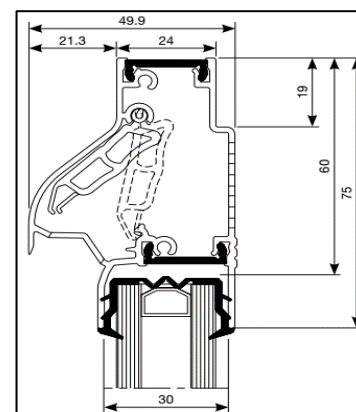

TC 60

De TC 60 is een thermisch geïsoleerd klepventilatioerooster.
Het rooster is gekenmerkt door het zacht glooiende design van het buitenprofiel.

De TC 60 heeft een glasaf trek van slechts 60 mm.
Het binnenprofiel dient tevens als insectenwering.

TC 60					
Bruto Prijslijst 01-2024					
Lengte in mm		RAL A1 / F1 / 9010 / 9001	RAL A2 / A3 / Bi-Color	RAL X = + €200,- Instelkosten	
1	500	€ 75,72	€ 79,50	€ 87,07	
501	600	€ 87,10	€ 91,46	€ 100,17	
601	700	€ 98,48	€ 103,41	€ 113,25	
701	800	€ 109,87	€ 115,36	€ 126,35	
801	900	€ 121,24	€ 127,30	€ 139,42	
901	1000	€ 132,62	€ 139,26	€ 152,52	
1001	1100	€ 143,99	€ 151,19	€ 165,59	
1101	1200	€ 155,36	€ 163,13	€ 178,66	
1201	1300	€ 166,75	€ 175,08	€ 191,76	
1301	1400	€ 178,13	€ 187,04	€ 204,85	
1401	1500	€ 189,51	€ 198,99	€ 217,94	
1501	1600	€ 206,68	€ 217,02	€ 237,68	
1601	1700	€ 218,66	€ 229,60	€ 251,46	
1701	1800	€ 230,69	€ 242,22	€ 265,29	
1801	1900	€ 242,67	€ 254,80	€ 279,07	
1901	2000	€ 254,67	€ 267,41	€ 292,87	
2001	2100	€ 266,66	€ 280,00	€ 306,66	
2101	2200	€ 278,66	€ 292,59	€ 320,45	
2201	2300	€ 290,66	€ 305,19	€ 334,26	
2301	2400	€ 302,65	€ 317,78	€ 348,05	
2401	2500	€ 314,65	€ 330,39	€ 361,85	
++	100	100	€ 12,00	€ 12,60	€ 13,80

Netto prijzen :	Gemonteerde koordbediening:	€ 3,69 per stuk
	Stangbediening 750 mm lang:	€ 4,95 per stuk
	Beglazingsrubber zwart:	€ 2,30 per m'
	Kalfprofiel F1 geannodiseerd:	€ 10,09 per m'
	Kalfprofiel RAL kleur:	€ 10,09 per m'
	Kalfprofiel Bi-Color:	€ 10,57 per m'

Kalfprofielen hebben een hoogte van 40 mm

Luchtdoorlaat: 12,3 ltr./sec. bij 1Pa. per meter rooster

Glasgoten: 26/30 en 34 mm

Glasaf trek: 60 mm

Kalfprofiel: 20/24 en 28 mm (40 mm hoog)

Roosterhoogte: 75 mm, plaatsing op glas
100 mm, plaatsing met los kalfprofiel

Bed.hendel: 30 mm, links en rechts

Kopschotten: Wit en Zwart

Roosters > 1500 mm wordt de bedieningsklep in 2 gelijke delen gesplitst.

2500 mm is de maximale lengte waarbij een goed functionerend rooster kan gegarandeerd worden.