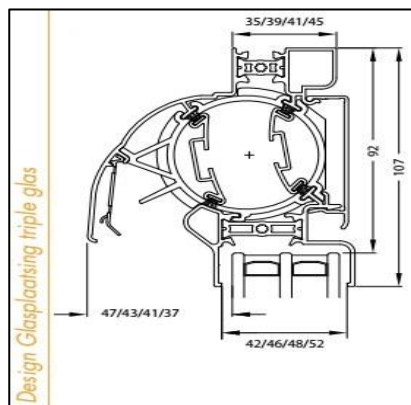

++ 100 100 € 17,12 € 17,97 € 19,69

Netto prijzen :	Gemonteerde koordbediening:	€ 3,69 per stuk
	Stangbediening 750 mm lang:	€ 4,95 per stuk
	Begl.rubber zwart < 32 mm:	€ 2,30 per m'
	Begl.rubber zwart > 32 mm:	€ 3,26 per m'
	Kalfprofiel F1 geannodiseerd:	€ 10,09 per m'
	Kalfprofiel RAL kleur:	€ 10,09 per m'
	Kalfprofiel Bi-Color:	€ 10,57 per m'
	Pollux fijnstoffilter type 02:	€ 11,05 per m'

Luchtdoorlaat:	14/18 of 21 ltr./sec. bij 1Pa. per meter rooster
Glasgoten:	26/30/32/36/42/46/48 en 52 mm
Glasaf trek:	92 mm
Kalfprofiel:	20/24/28/36 en 40 mm (40 mm hoog)
Roosterhoogte:	107 mm, plaatsing op glas 132 mm, plaatsing met los kalfprofiel
Bed.hendel:	40 mm, links en rechts
Kopschotten:	Grijs, Wit, Crème en Zwart

Roosters > 1500 mm wordt de cilinder in 2 gelijke delen gesplitst.

2500 mm is de maximale lengte waarbij een goed functionerend rooster kan gegarandeerd worden.