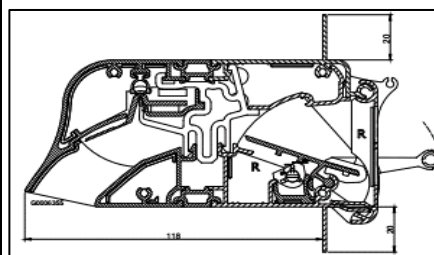

Sonovent Compact 65 ZR 10/13/15

De Sonovent Comp. ZR is een thermisch geïsoleerd klepventilatiooster.
Dit rooster heeft goede geluiddempende eigenschappen.
De keuze van de luchtdoorlaat wordt bepaald door een debietblokje.
De afneembare airclip dient tevens als insectenwering.
De Sonovent Comp. ZR combineert geluiddempende eigenschappen met de compactheid van een normaal ventilatiooster.
Optioneel kan de Sonovent uitgerust worden met een fijnstoffilter.

Sonovent Compact 65 ZR 10/13/15					
Bruto Prijslijst 01-2024					
Lengte in mm		RAL A1 / F1 / 9010 / 9001	RAL A2 / A3 / Bi-Color	RAL X = + €200,- Instelkosten	
1	500	€ 189,69	€ 199,17	€ 218,14	
501	600	€ 218,28	€ 229,19	€ 251,02	
601	700	€ 246,87	€ 259,21	€ 283,90	
701	800	€ 275,46	€ 289,23	€ 316,78	
801	900	€ 304,05	€ 319,25	€ 349,66	
901	1000	€ 332,64	€ 349,27	€ 382,54	
1001	1100	€ 361,23	€ 379,29	€ 415,41	
1101	1200	€ 389,82	€ 409,31	€ 448,29	
1201	1300	€ 418,40	€ 439,32	€ 481,16	
1301	1400	€ 446,99	€ 469,34	€ 514,04	
1401	1500	€ 475,58	€ 499,36	€ 546,92	
1501	1600	€ 504,17	€ 529,38	€ 579,80	
1601	1700	€ 532,76	€ 559,40	€ 612,67	
1701	1800	€ 561,35	€ 589,42	€ 645,55	
1801	1900	€ 589,94	€ 619,44	€ 678,43	
1901	2000	€ 618,53	€ 649,46	€ 711,31	
2001	2100	€ 647,12	€ 679,48	€ 744,19	
2101	2200	€ 675,71	€ 709,50	€ 777,07	
2201	2300	€ 704,29	€ 739,50	€ 809,93	
2301	2400	€ 732,88	€ 769,52	€ 842,81	
2401	2500	€ 761,47	€ 799,54	€ 875,69	
++	100	100	€ 28,59	€ 30,02	€ 32,88

Netto prijzen :	Gemonteerde koordbediening:	€ 3,69 per stuk
	Stangbediening 750 mm lang:	€ 4,95 per stuk
	Begl.rubber zwart <34 mm:	€ 2,30 per m'
	Begl.rubber zwart >34 mm:	€ 3,26 per m'
	Kalfprofiel F1 geannodiseerd:	€ 10,09 per m'
	Kalfprofiel RAL kleur:	€ 10,09 per m'
	Kalfprofiel Bi-Color:	€ 10,57 per m'
	Pollux fijnstoffilter type 03:	€ 17,66 per m'

Luchtdoorlaat: 12/15 of 19 ltr./sec. bij 1Pa. per meter rooster

Glasgoten: 14/16/18 mm (Vacuum glas)
46 en 50 mm (Tripple glas)

Glasaf trek: 95 mm

Roosterhoogte: 115 mm, plaatsing op glas

Inbouwhoogte: 65 mm, compacte kalfplaatsing
V-maat = 74 mm of V-maat = 118 mm

Bed.hendel: 29 mm, links of rechts

Kopschotten: Zwart (standaard) en Wit (op aanvraag)

2500 mm is de maximale lengte waarbij een goed functionerend rooster kan gegarandeerd worden.