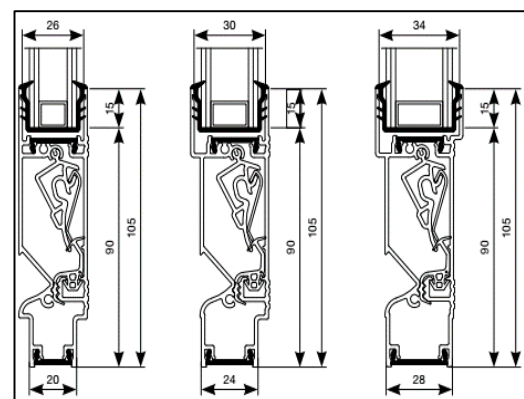

Roosters > 2000 mm wordt de bedieningsklep in 2 gelijke delen gesplitst.

2500 mm is de maximale lengte waarbij een goed functionerend rooster kan gegarandeerd worden.