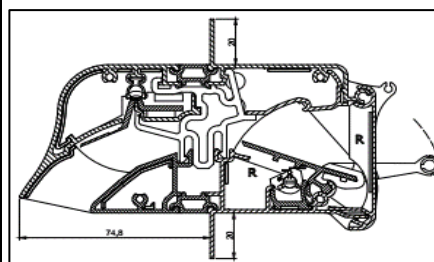

Sonovent Compact 65 ZR 10/13/15

De Sonovent Comp. ZR is een thermisch geïsoleerd klepventilatiooster.
Dit rooster heeft goede geluiddempende eigenschappen.
De keuze van de luchtdoorlaat wordt bepaald door een debietblokje.
De afneembare airclip dient tevens als insectenwering.
De Sonovent Comp. ZR combineert geluiddempende eigenschappen met de compactheid van een normaal ventilatiooster.
Optioneel kan de Sonovent uitgerust worden met een fijnstoffilter.

Sonovent Compact 65 ZR 10/13/15					
Bruto Prijslijst 01-2024					
Lengte in mm		RAL A1 / F1 / 9010 / 9001	RAL A2 / A3 / Bi-Color	RAL X = + €200,- Instelkosten	
1	500	€ 189,69	€ 199,17	€ 218,14	
501	600	€ 218,28	€ 229,19	€ 251,02	
601	700	€ 246,87	€ 259,21	€ 283,90	
701	800	€ 275,46	€ 289,23	€ 316,78	
801	900	€ 304,05	€ 319,25	€ 349,66	
901	1000	€ 332,64	€ 349,27	€ 382,54	
1001	1100	€ 361,23	€ 379,29	€ 415,41	
1101	1200	€ 389,82	€ 409,31	€ 448,29	
1201	1300	€ 418,40	€ 439,32	€ 481,16	
1301	1400	€ 446,99	€ 469,34	€ 514,04	
1401	1500	€ 475,58	€ 499,36	€ 546,92	
1501	1600	€ 504,17	€ 529,38	€ 579,80	
1601	1700	€ 532,76	€ 559,40	€ 612,67	
1701	1800	€ 561,35	€ 589,42	€ 645,55	
1801	1900	€ 589,94	€ 619,44	€ 678,43	
1901	2000	€ 618,53	€ 649,46	€ 711,31	
2001	2100	€ 647,12	€ 679,48	€ 744,19	
2101	2200	€ 675,71	€ 709,50	€ 777,07	
2201	2300	€ 704,29	€ 739,50	€ 809,93	
2301	2400	€ 732,88	€ 769,52	€ 842,81	
2401	2500	€ 761,47	€ 799,54	€ 875,69	
++	100	100	€ 28,59	€ 30,02	€ 32,88

Netto prijzen :	Gemonteerde koordbediening:	€ 3,69 per stuk
	Stangbediening 750 mm lang:	€ 4,95 per stuk
	Begl.rubber zwart <34 mm:	€ 2,30 per m'
	Begl.rubber zwart >34 mm:	€ 3,26 per m'
	Kalfprofiel F1 geannodiseerd:	€ 10,09 per m'
	Kalfprofiel RAL kleur:	€ 10,09 per m'
	Kalfprofiel Bi-Color:	€ 10,57 per m'
	Pollux fijnstoffilter type 03:	€ 17,66 per m'

Luchtdoorlaat: 12/15 of 19 ltr./sec. bij 1Pa. per meter rooster

Glasgoten: 14/16/18 mm (Vacuum glas)
46 en 50 mm (Tripple glas)

Glasaf trek: 95 mm

Roosterhoogte: 115 mm, plaatsing op glas

Inbouwhoogte: 65 mm, compacte kalfplaatsing
V-maat = 74 mm of V-maat = 118 mm

Bed.hendel: 29 mm, links of rechts

Kopschotten: Zwart (standaard) en Wit (op aanvraag)

2500 mm is de maximale lengte waarbij een goed functionerend rooster kan gegarandeerd worden.