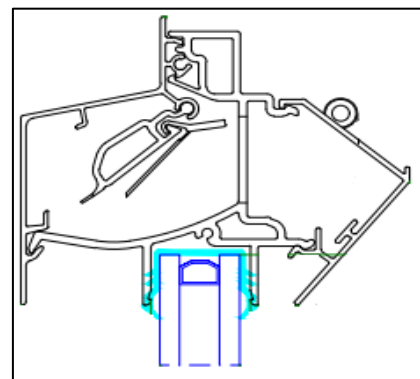

VariaVent ZR 10/16/18/21

De VariaVent ZR is een thermisch geïsoleerd klepventilatioorster.

Dit rooster heeft een rechthoekige afwateringskap.

De keuze van de luchtdoorlaat wordt bepaald door een debietblokje.

De afneembare airclip dient tevens als insectenwering.

De I-Flux technologie zorgt voor een opwaartse luchtstroom waardoor er een optimaal binnenklimaat wordt gegarandeerd

Optioneel kan de VariaVent uitgerust worden met een fijnstoffilter.

VariaVent ZR 10/16/18/21					
Bruto Prijslijst 01-2024					
Lengte in mm		RAL A1 / F1 / 9010 / 9001	RAL A2 / A3 / Bi-Color	RAL X = + €200,- Instelkosten	
1	500	€ 100,33	€ 105,35	€ 115,38	
501	600	€ 115,93	€ 121,72	€ 133,32	
601	700	€ 131,53	€ 138,11	€ 151,26	
701	800	€ 147,15	€ 154,51	€ 169,22	
801	900	€ 162,77	€ 170,91	€ 187,18	
901	1000	€ 178,36	€ 187,28	€ 205,12	
1001	1100	€ 193,95	€ 203,65	€ 223,04	
1101	1200	€ 209,59	€ 220,07	€ 241,02	
1201	1300	€ 225,18	€ 236,44	€ 258,96	
1301	1400	€ 240,80	€ 252,84	€ 276,92	
1401	1500	€ 256,40	€ 269,23	€ 294,87	
1501	1600	€ 284,11	€ 298,32	€ 326,73	
1601	1700	€ 299,73	€ 314,71	€ 344,69	
1701	1800	€ 315,32	€ 331,09	€ 362,62	
1801	1900	€ 330,93	€ 347,48	€ 380,57	
1901	2000	€ 346,55	€ 363,87	€ 398,53	
2001	2100	€ 362,15	€ 380,26	€ 416,48	
2101	2200	€ 377,76	€ 396,65	€ 434,42	
2201	2300	€ 393,35	€ 413,02	€ 452,36	
2301	2400	€ 408,99	€ 429,44	€ 470,34	
2401	2500	€ 424,58	€ 445,81	€ 488,26	
++	100 100	€ 15,58	€ 16,36	€ 17,92