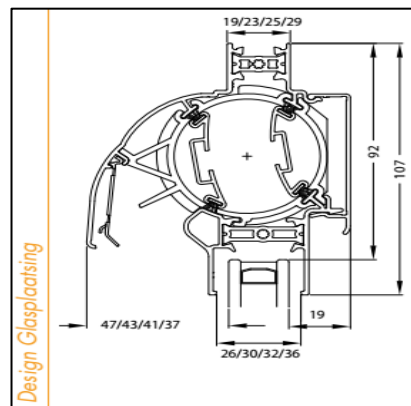

++ 100 100 € 17,12 € 17,97 € 19,69

Netto prijzen :	Gemonteerde koordbediening:	€ 3,69 per stuk
	Stangbediening 750 mm lang:	€ 4,95 per stuk
	Begl.rubber zwart < 32 mm:	€ 2,30 per m'
	Begl.rubber zwart > 32 mm:	€ 3,26 per m'
	Kalfprofiel F1 geannodiseerd:	€ 10,09 per m'
	Kalfprofiel RAL kleur:	€ 10,09 per m'
	Kalfprofiel Bi-Color:	€ 10,57 per m'
	Pollux fijnstoffilter type 02:	€ 11,05 per m'

Luchtdoorlaat:	14/18 of 21 ltr./sec. bij 1Pa. per meter rooster
Glasgoten:	26/30/32/36/42/46/48 en 52 mm
Glasaf trek:	92 mm
Kalfprofiel:	20/24/28/36 en 40 mm (40 mm hoog)
Roosterhoogte:	107 mm, plaatsing op glas 132 mm, plaatsing met los kalfprofiel
Bed.hendel:	40 mm, links en rechts
Kopschotten:	Grijs, Wit, Crème en Zwart

Roosters > 1500 mm wordt de cilinder in 2 gelijke delen gesplitst.

2500 mm is de maximale lengte waarbij een goed functionerend rooster kan gegarandeerd worden.