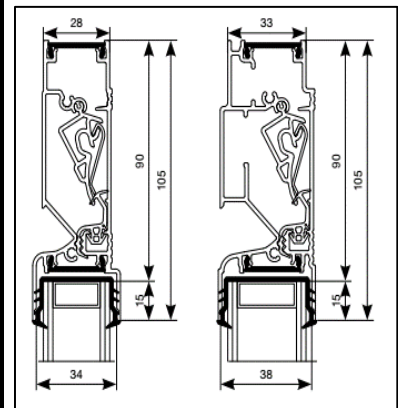

THM 90 Evo ZR					
Bruto Prijslijst 01-2024					
Lengte in mm		RAL A1 / F1 / 9010 / 9001	RAL A2 / A3 / Bi-Color	RAL X = + €200,- Instelkosten	
1	500	€ 85,35	€ 89,62	€ 98,15	
501	600	€ 98,65	€ 103,58	€ 113,44	
601	700	€ 111,94	€ 117,54	€ 128,73	
701	800	€ 125,24	€ 131,51	€ 144,03	
801	900	€ 138,54	€ 145,47	€ 159,32	
901	1000	€ 151,85	€ 159,45	€ 174,63	
1001	1100	€ 165,16	€ 173,42	€ 189,93	
1101	1200	€ 178,46	€ 187,39	€ 205,23	
1201	1300	€ 191,77	€ 201,36	€ 220,53	
1301	1400	€ 205,07	€ 215,33	€ 235,83	
1401	1500	€ 218,39	€ 229,31	€ 251,14	
1501	1600	€ 241,71	€ 253,79	€ 277,96	
1601	1700	€ 255,00	€ 267,75	€ 293,25	
1701	1800	€ 268,31	€ 281,73	€ 308,56	
1801	1900	€ 281,61	€ 295,69	€ 323,85	
1901	2000	€ 294,91	€ 309,66	€ 339,15	
2001	2100	€ 308,22	€ 323,63	€ 354,45	
2101	2200	€ 321,52	€ 337,60	€ 369,75	
2201	2300	€ 334,83	€ 351,57	€ 385,05	
2301	2400	€ 348,11	€ 365,52	€ 400,33	
2401	2500	€ 361,44	€ 379,51	€ 415,65	
++	100	100	€ 13,33	€ 13,99	€ 15,32

1. Netto prijzen :
2. Gemonteerde koordbediening: € 3,69 per stuk
   - Stangbediening 750 mm lang: € 4,95 per stuk
   - Begl.rubber zwart <34 mm: € 2,30 per m'
   - Begl.rubber zwart >34 mm: € 3,26 per m'
   - Kalfprofiel F1 geannodiseerd: € 10,09 per m'
   - Kalfprofiel RAL kleur: € 10,09 per m'
   - Kalfprofiel Bi-Color: € 10,57 per m'
3. Kalfprofielen hebben een hoogte van 40 mm

- Luchtdoorlaat: 9,3 ltr./sec. bij 1Pa. per meter rooster
- Glasgoten: 26/30/34 en 38 mm
- Glasaf trek: 90 mm, bovenglasplaatsing
  90 mm, onderglasplaatsing
- Kalfprofiel: 20/24/28 en 32 mm (40 mm hoog)
- Roosterhoogte: 105 mm, plaatsing op glas
  130 mm, plaatsing met los kalfprofiel
  105 mm, bij onderglasplaatsing en traverse
- Bed.hendel: Knop of ... mm , links en rechts
- Kopschotten: Wit en Zwart