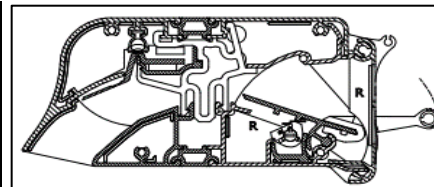

Sonovent Compact 65 ZR 10/13/15

De Sonovent Comp. ZR is een thermisch geïsoleerd klepventilatiooster.
Dit rooster heeft goede geluiddempende eigenschappen.
De keuze van de luchtdoorlaat wordt bepaald door een debietblokje.
De afneembare airclip dient tevens als insectenwering.
De Sonovent Comp. ZR combineert geluiddempende eigenschappen met de compactheid van een normaal ventilatiooster.
Optioneel kan de Sonovent uitgerust worden met een fijnstoffilter.

Sonovent Compact 65 ZR 10/13/15					
Bruto Prijslijst 01-2024					
Lengte in mm		RAL A1 / F1 / 9010 / 9001	RAL A2 / A3 / Bi-Color	RAL X = + €200,- Instelkosten	
1	500	€ 189,69	€ 199,17	€ 218,14	
501	600	€ 218,28	€ 229,19	€ 251,02	
601	700	€ 246,87	€ 259,21	€ 283,90	
701	800	€ 275,46	€ 289,23	€ 316,78	
801	900	€ 304,05	€ 319,25	€ 349,66	
901	1000	€ 332,64	€ 349,27	€ 382,54	
1001	1100	€ 361,23	€ 379,29	€ 415,41	
1101	1200	€ 389,82	€ 409,31	€ 448,29	
1201	1300	€ 418,40	€ 439,32	€ 481,16	
1301	1400	€ 446,99	€ 469,34	€ 514,04	
1401	1500	€ 475,58	€ 499,36	€ 546,92	
1501	1600	€ 504,17	€ 529,38	€ 579,80	
1601	1700	€ 532,76	€ 559,40	€ 612,67	
1701	1800	€ 561,35	€ 589,42	€ 645,55	
1801	1900	€ 589,94	€ 619,44	€ 678,43	
1901	2000	€ 618,53	€ 649,46	€ 711,31	
2001	2100	€ 647,12	€ 679,48	€ 744,19	
2101	2200	€ 675,71	€ 709,50	€ 777,07	
2201	2300	€ 704,29	€ 739,50	€ 809,93	
2301	2400	€ 732,88	€ 769,52	€ 842,81	
2401	2500	€ 761,47	€ 799,54	€ 875,69	
++	100	100	€ 28,59	€ 30,02	€ 32,88

Netto prijzen :	Gemonteerde koordbediening:	€ 3,69 per stuk
	Stangbediening 750 mm lang:	€ 4,95 per stuk
	Begl.rubber zwart <34 mm:	€ 2,30 per m'
	Begl.rubber zwart >34 mm:	€ 3,26 per m'
	Kalfprofiel F1 geannodiseerd:	€ 10,09 per m'
	Kalfprofiel RAL kleur:	€ 10,09 per m'
	Kalfprofiel Bi-Color:	€ 10,57 per m'
	Pollux fijnstoffilter type 03:	€ 17,66 per m'

Luchtdoorlaat: 12/15 of 19 ltr./sec. bij 1Pa. per meter rooster

Glasgoten: 14/16/18 mm (Vacuum glas)
46 en 50 mm (Tripple glas)

Glasaf trek: 95 mm

Roosterhoogte: 115 mm, plaatsing op glas

Inbouwhoogte: 65 mm, compacte kalfplaatsing
V-maat = 74 mm of V-maat = 118 mm

Bed.hendel: 29 mm, links of rechts

Kopschotten: Zwart (standaard) en Wit (op aanvraag)

2500 mm is de maximale lengte waarbij een goed functionerend rooster kan gegarandeerd worden.