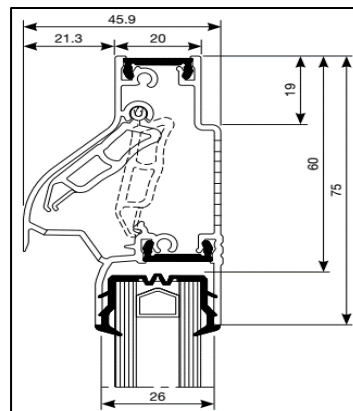

TC 60

De TC 60 is een thermisch geïsoleerd klepventilatioerooster.
Het rooster is gekenmerkt door het zacht glooiende design van het buitenprofiel.

De TC 60 heeft een glasaf trek van slechts 60 mm.
Het binnenprofiel dient tevens als insectenwering.

TC 60				
Bruto Prijslijst 04-2023				
Lengte in mm		F1	RAL	Mat/Bi-Color / Metallic
1	500	€ 70,12	€ 75,72	€ 80,64
501	600	€ 80,65	€ 87,10	€ 92,74
601	700	€ 91,18	€ 98,48	€ 104,86
701	800	€ 101,71	€ 109,87	€ 116,97
801	900	€ 112,28	€ 121,24	€ 129,12
901	1000	€ 122,77	€ 132,62	€ 141,19
1001	1100	€ 133,33	€ 143,99	€ 153,33
1101	1200	€ 143,87	€ 155,36	€ 165,45
1201	1300	€ 154,40	€ 166,75	€ 177,56
1301	1400	€ 164,93	€ 178,13	€ 189,67
1401	1500	€ 175,48	€ 189,51	€ 201,80
1501	1600	€ 191,38	€ 206,68	€ 220,08
1601	1700	€ 202,48	€ 218,66	€ 232,85
1701	1800	€ 213,60	€ 230,69	€ 245,64
1801	1900	€ 224,70	€ 242,67	€ 258,41
1901	2000	€ 235,81	€ 254,67	€ 271,18
2001	2100	€ 246,91	€ 266,66	€ 283,95
2101	2200	€ 258,01	€ 278,66	€ 296,71
2201	2300	€ 269,12	€ 290,66	€ 309,49
2301	2400	€ 280,22	€ 302,65	€ 322,26
2401	2500	€ 291,35	€ 314,65	€ 335,05
++	100 100	€ 11,12	€ 12,00	€ 12,79

Netto prijzen :	Gemonteerde koordbediening:	€ 3,69 per stuk
	Stangbediening 750 mm lang:	€ 4,95 per stuk
	Beglazingsrubber zwart:	€ 2,30 per m'
	Kalfprofiel F1 geannodiseerd:	€ 9,14 per m'
	Kalfprofiel RAL kleur:	€ 10,09 per m'
	Kalfprofiel Bi-Color:	€ 10,57 per m'

Kalfprofielen hebben een hoogte van 40 mm

Luchtdoorlaat: 12,3 ltr./sec. bij 1Pa. per meter rooster

Glasgoten: 26/30 en 34 mm

Glasaf trek: 60 mm

Kalfprofiel: 20/24 en 28 mm (40 mm hoog)

Roosterhoogte: 75 mm, plaatsing op glas
100 mm, plaatsing met los kalfprofiel

Bed.hendel: 30 mm, links en rechts

Kopschotten: Wit en Zwart

Roosters > 1500 mm wordt de bedieningsklep in 2 gelijke delen gesplitst.

2500 mm is de maximale lengte waarbij een goed functionerend rooster kan gegarandeerd worden.