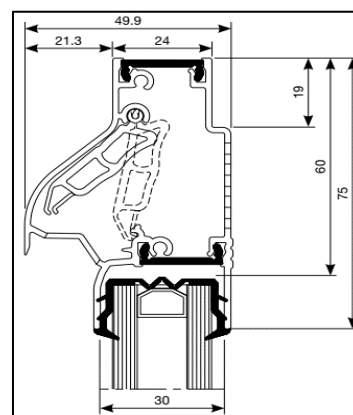

TC 60

De TC 60 is een thermisch geïsoleerd klepventilatioerooster.
Het rooster is gekenmerkt door het zacht glooiende design van het buitenprofiel.

De TC 60 heeft een glasaf trek van slechts 60 mm.
Het binnenprofiel dient tevens als insectenwering.

TC 60				
Bruto Prijslijst 04-2023				
Lengte in mm		F1	RAL	Mat/Bi-Color / Metallic
1	500	€ 70,12	€ 75,72	€ 80,64
501	600	€ 80,65	€ 87,10	€ 92,74
601	700	€ 91,18	€ 98,48	€ 104,86
701	800	€ 101,71	€ 109,87	€ 116,97
801	900	€ 112,28	€ 121,24	€ 129,12
901	1000	€ 122,77	€ 132,62	€ 141,19
1001	1100	€ 133,33	€ 143,99	€ 153,33
1101	1200	€ 143,87	€ 155,36	€ 165,45
1201	1300	€ 154,40	€ 166,75	€ 177,56
1301	1400	€ 164,93	€ 178,13	€ 189,67
1401	1500	€ 175,48	€ 189,51	€ 201,80
1501	1600	€ 191,38	€ 206,68	€ 220,08
1601	1700	€ 202,48	€ 218,66	€ 232,85
1701	1800	€ 213,60	€ 230,69	€ 245,64
1801	1900	€ 224,70	€ 242,67	€ 258,41
1901	2000	€ 235,81	€ 254,67	€ 271,18
2001	2100	€ 246,91	€ 266,66	€ 283,95
2101	2200	€ 258,01	€ 278,66	€ 296,71
2201	2300	€ 269,12	€ 290,66	€ 309,49
2301	2400	€ 280,22	€ 302,65	€ 322,26
2401	2500	€ 291,35	€ 314,65	€ 335,05
++	100 100	€ 11,12	€ 12,00	€ 12,79

Netto prijzen :	Gemonteerde koordbediening:	€ 3,69 per stuk
	Stangbediening 750 mm lang:	€ 4,95 per stuk
	Beglazingsrubber zwart:	€ 2,30 per m'
	Kalfprofiel F1 geannodiseerd:	€ 9,14 per m'
	Kalfprofiel RAL kleur:	€ 10,09 per m'
	Kalfprofiel Bi-Color:	€ 10,57 per m'

Kalfprofielen hebben een hoogte van 40 mm

Luchtdoorlaat: 12,3 ltr./sec. bij 1Pa. per meter rooster

Glasgoten: 26/30 en 34 mm

Glasaf trek: 60 mm

Kalfprofiel: 20/24 en 28 mm (40 mm hoog)

Roosterhoogte: 75 mm, plaatsing op glas
100 mm, plaatsing met los kalfprofiel

Bed.hendel: 30 mm, links en rechts

Kopschotten: Wit en Zwart

Roosters > 1500 mm wordt de bedieningsklep in 2 gelijke delen gesplitst.

2500 mm is de maximale lengte waarbij een goed functionerend rooster kan gegarandeerd worden.