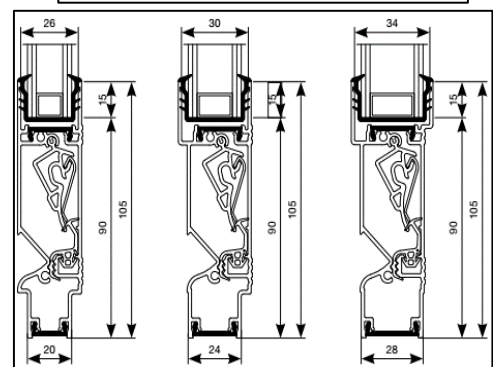

THM 90 Evo ZR

De THM 90 Evo ZR is een thermisch geïsoleerd klepventilatierooster.
Het rooster is qua inbouw, binnen en buiten, volledig vlak.
Het geperforeerd binnenprofiel dient tevens als insectenwering.
Ideaal voor de inbouw in schuifpuien en veranda's.
De zelfregelende klep reageert automatisch op winddruk.
De THM 90 Evo ZR is tevens verkrijgbaar in onderglas uitvoering.

THM 90 Evo ZR					
Bruto Prijslijst 04-2023					
Lengte in mm		F1	RAL	Mat/Bi-Color / Metallic	
		ZR	ZR	ZR	
1	500	€ 79,03	€ 85,35	€ 90,88	
501	600	€ 91,35	€ 98,65	€ 105,05	
601	700	€ 103,66	€ 111,94	€ 119,21	
701	800	€ 115,97	€ 125,24	€ 133,36	
801	900	€ 128,28	€ 138,54	€ 147,52	
901	1000	€ 140,61	€ 151,85	€ 161,70	
1001	1100	€ 152,93	€ 165,16	€ 175,87	
1101	1200	€ 165,24	€ 178,46	€ 190,03	
1201	1300	€ 177,57	€ 191,77	€ 204,21	
1301	1400	€ 189,87	€ 205,07	€ 218,35	
1401	1500	€ 202,19	€ 218,39	€ 232,52	
1501	1600	€ 223,78	€ 241,71	€ 257,34	
1601	1700	€ 236,11	€ 255,00	€ 271,53	
1701	1800	€ 248,43	€ 268,31	€ 285,69	
1801	1900	€ 260,74	€ 281,61	€ 299,85	
1901	2000	€ 273,07	€ 294,91	€ 314,03	
2001	2100	€ 285,38	€ 308,22	€ 328,19	
2101	2200	€ 297,69	€ 321,52	€ 342,34	
2201	2300	€ 310,01	€ 334,83	€ 356,51	
2301	2400	€ 322,34	€ 348,11	€ 370,69	
2401	2500	€ 334,66	€ 361,44	€ 384,86	
++	100	100	€ 12,32	€ 13,33	€ 14,17

1. Netto prijzen :
2. Gemonteerde koordbediening: € 3,69 per stuk
   - Stangbediening 750 mm lang: € 4,95 per stuk
   - Begl.rubber zwart <34 mm: € 2,30 per m'
   - Begl.rubber zwart >34 mm: € 3,26 per m'
   - Kalfprofiel F1 geannodiseerd: € 9,14 per m'
   - Kalfprofiel RAL kleur: € 10,09 per m'
   - Kalfprofiel Bi-Color: € 10,57 per m'
3. Kalfprofielen hebben een hoogte van 40 mm