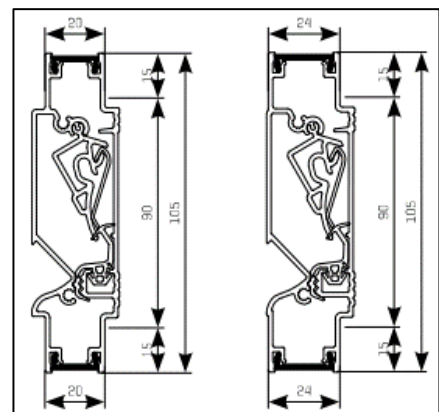

THM 90 Evo ZR

De THM 90 Evo ZR is een thermisch geïsoleerd klepventilatierooster.
Het rooster is qua inbouw, binnen en buiten, volledig vlak.
Het geperforeerd binnenprofiel dient tevens als insectenwering.
Ideaal voor de inbouw in schuifpuien en veranda's.
De zelfregelende klep reageert automatisch op winddruk.
De THM 90 Evo ZR is tevens verkrijgbaar in onderglas uitvoering.

THM 90 Evo ZR					
Bruto Prijslijst 04-2023					
Lengte in mm		F1	RAL	Mat/Bi-Color / Metallic	
		ZR	ZR	ZR	
1	500	€ 79,03	€ 85,35	€ 90,88	
501	600	€ 91,35	€ 98,65	€ 105,05	
601	700	€ 103,66	€ 111,94	€ 119,21	
701	800	€ 115,97	€ 125,24	€ 133,36	
801	900	€ 128,28	€ 138,54	€ 147,52	
901	1000	€ 140,61	€ 151,85	€ 161,70	
1001	1100	€ 152,93	€ 165,16	€ 175,87	
1101	1200	€ 165,24	€ 178,46	€ 190,03	
1201	1300	€ 177,57	€ 191,77	€ 204,21	
1301	1400	€ 189,87	€ 205,07	€ 218,35	
1401	1500	€ 202,19	€ 218,39	€ 232,52	
1501	1600	€ 223,78	€ 241,71	€ 257,34	
1601	1700	€ 236,11	€ 255,00	€ 271,53	
1701	1800	€ 248,43	€ 268,31	€ 285,69	
1801	1900	€ 260,74	€ 281,61	€ 299,85	
1901	2000	€ 273,07	€ 294,91	€ 314,03	
2001	2100	€ 285,38	€ 308,22	€ 328,19	
2101	2200	€ 297,69	€ 321,52	€ 342,34	
2201	2300	€ 310,01	€ 334,83	€ 356,51	
2301	2400	€ 322,34	€ 348,11	€ 370,69	
2401	2500	€ 334,66	€ 361,44	€ 384,86	
++	100	100	€ 12,32	€ 13,33	€ 14,17

1. Netto prijzen :
2. Gemonteerde koordbediening: € 3,69 per stuk
   - Stangbediening 750 mm lang: € 4,95 per stuk
   - Begl.rubber zwart <34 mm: € 2,30 per m'
   - Begl.rubber zwart >34 mm: € 3,26 per m'
   - Kalfprofiel F1 geannodiseerd: € 9,14 per m'
   - Kalfprofiel RAL kleur: € 10,09 per m'
   - Kalfprofiel Bi-Color: € 10,57 per m'
3. Kalfprofielen hebben een hoogte van 40 mm