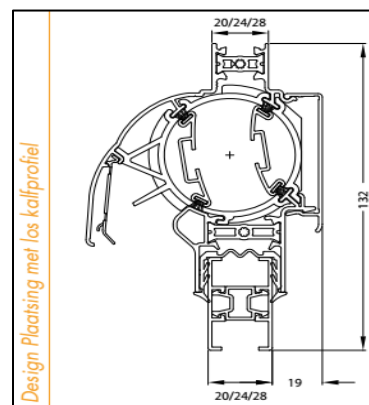

Multi-Air ZR 14/18/21

De Multi-Air ZR is een thermisch geïsoleerd draiventilatie-rooster met een uitneembare (Easy-Clean) traploos regelbare draaicilinder. De keuze van de luchtdoorlaat wordt bepaald door een debietblokje. De afneembare airclip dient tevens als insectenwering. Het rooster is verkrijgbaar in 2 uitvoeringen : **Classic** met een rechte afwateringskap en **Design** met een afgeronde afwateringskap. Optioneel kan de Multi-Air uitgerust worden met een fijnstoffilter.

Multi-Air ZR 14/18/21					
Bruto Prijslijst 04-2023					
Lengte in mm		F1	RAL	Mat/Bi-Color / Metallic	
		ZR	ZR	ZR	
1	500	€ 101,66	€ 109,79	€ 116,91	
501	600	€ 117,48	€ 126,88	€ 135,10	
601	700	€ 133,30	€ 143,97	€ 153,30	
701	800	€ 149,13	€ 161,05	€ 171,50	
801	900	€ 164,95	€ 178,16	€ 189,70	
901	1000	€ 180,80	€ 195,26	€ 207,92	
1001	1100	€ 196,62	€ 212,35	€ 226,11	
1101	1200	€ 212,45	€ 229,44	€ 244,32	
1201	1300	€ 228,29	€ 246,53	€ 262,53	
1301	1400	€ 244,10	€ 263,64	€ 280,72	
1401	1500	€ 259,94	€ 280,74	€ 298,93	
1501	1600	€ 287,97	€ 311,01	€ 331,17	
1601	1700	€ 303,81	€ 328,12	€ 349,38	
1701	1800	€ 319,69	€ 345,26	€ 367,64	
1801	1900	€ 335,52	€ 362,39	€ 385,85	
1901	2000	€ 351,39	€ 379,52	€ 404,10	
2001	2100	€ 367,25	€ 396,64	€ 422,33	
2101	2200	€ 383,11	€ 413,75	€ 440,58	
2201	2300	€ 398,95	€ 430,88	€ 458,79	
2301	2400	€ 414,81	€ 448,01	€ 477,03	
2401	2500	€ 430,67	€ 465,12	€ 495,28	
++	100	100	€ 15,87	€ 17,12	€ 18,25

Netto prijzen :	Gemonteerde koordbediening:	€ 3,69 per stuk
	Stangbediening 750 mm lang:	€ 4,95 per stuk
	Begl.rubber zwart < 32 mm:	€ 2,30 per m'
	Begl.rubber zwart > 32 mm:	€ 3,26 per m'
	Kalfprofiel F1 geannodiseerd:	€ 9,14 per m'
	Kalfprofiel RAL kleur:	€ 10,09 per m'
	Kalfprofiel Bi-Color:	€ 10,57 per m'
	Pollux fijnstoffilter type 02:	€ 11,05 per m'

Luchtdoorlaat:	14/18 of 21 ltr./sec. bij 1Pa. per meter rooster
Glasgoten:	26/30/32/36/42/46/48 en 52 mm
Glasaf trek:	92 mm
Kalfprofiel:	20/24 en 28 mm (40 mm hoog)
Roosterhoogte:	107 mm, plaatsing op glas 132 mm, plaatsing met los kalfprofiel
Bed.hendel:	40 mm, links en rechts
Kopschotten:	Grijs, Wit, Crème en Zwart

Roosters > 1500 mm wordt de cilinder in 2 gelijke delen gesplitst.

2500 mm is de maximale lengte waarbij een goed functionerend rooster kan gegarandeerd worden.