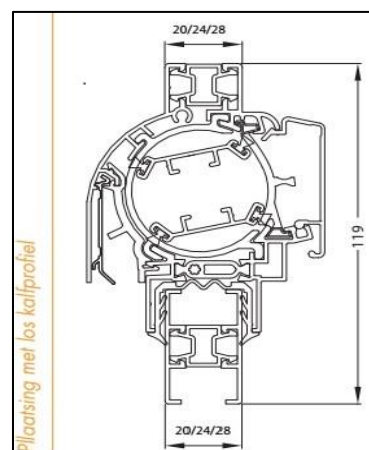

Junior 150 ZR Design

De Junior 150 ZR is een thermisch geïsoleerd draiventilatierooster met een uitneembare (Easy-Clean) traploos regelbare draaicilinder.

Een compact rooster met een grote luchtdoorlaat.

De afneembare airclip dient tevens als insectenwering.

De vier afdichtingsborstels met een dubbele finseal inlage zorgen voor een goede wind- en waterdichtheid in gesloten toestand.

Optioneel kan de Junior 150 uitgerust worden met een fijnstoffilter.

Junior 150 ZR Design					
Bruto Prijslijst 04-2023					
Lengte in mm		F1	RAL	Mat/Bi-Color / Metallic	
		ZR	ZR	ZR	
1	500	€ 89,33	€ 96,47	€ 102,73	
501	600	€ 103,23	€ 111,47	€ 118,71	
601	700	€ 117,13	€ 126,47	€ 134,70	
701	800	€ 131,01	€ 141,49	€ 150,66	
801	900	€ 144,90	€ 156,51	€ 166,64	
901	1000	€ 158,79	€ 171,50	€ 182,61	
1001	1100	€ 172,70	€ 186,49	€ 198,61	
1101	1200	€ 186,60	€ 201,53	€ 214,59	
1201	1300	€ 200,48	€ 216,52	€ 230,55	
1301	1400	€ 214,38	€ 231,54	€ 246,54	
1401	1500	€ 228,29	€ 246,54	€ 262,53	
1501	1600	€ 252,96	€ 273,18	€ 290,90	
1601	1700	€ 266,87	€ 288,20	€ 306,90	
1701	1800	€ 280,75	€ 303,20	€ 322,86	
1801	1900	€ 294,64	€ 318,20	€ 338,83	
1901	2000	€ 308,53	€ 333,22	€ 354,80	
2001	2100	€ 322,43	€ 348,22	€ 370,80	
2101	2200	€ 336,32	€ 363,23	€ 386,77	
2201	2300	€ 350,22	€ 378,23	€ 402,76	
2301	2400	€ 364,11	€ 393,26	€ 418,73	
2401	2500	€ 378,00	€ 408,25	€ 434,70	
++	100	100	€ 13,89	€ 14,99	€ 15,97

Netto prijzen :	Gemonteerde koordbediening:	€ 3,69 per stuk
	Stangbediening 750 mm lang:	€ 4,95 per stuk
	Begl.rubber zwart <34 mm:	€ 2,30 per m'
	Begl.rubber zwart >34 mm:	€ 3,26 per m'
	Kalfprofiel F1 geannodiseerd:	€ 9,14 per m'
	Kalfprofiel RAL kleur:	€ 10,09 per m'
	Kalfprofiel Bi-Color:	€ 10,57 per m'
	Pollux fijnstoffilter type 01:	€ 8,12 per m'

Luchtdoorlaat: 12 ltr./sec. bij 1Pa. per meter rooster

Glasgoten: 26/30/34 en 38 mm

Glasaf trek: 79 mm

Kalfprofiel: 20/24 en 28 mm (40 mm hoog)

Roosterhoogte: 94 mm, plaatsing op glas
119 mm, plaatsing met los kalfprofiel

Bed.hendel: 30 mm, links en rechts

Kopschotten: Grijs, Wit, Crème en Zwart

Roosters > 1500 mm wordt de cilinder in 2 gelijke delen gesplitst.

2500 mm is de maximale lengte waarbij een goed functionerend rooster kan gearandeerd worden.