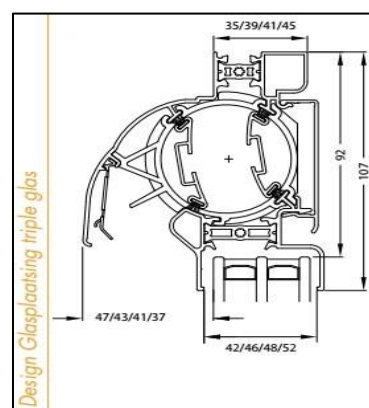

Multi-Air ZR 14/18/21

De Multi-Air ZR is een thermisch geïsoleerd draiventilatie-rooster met een uitneembare (Easy-Clean) traploos regelbare draaicilinder. De keuze van de luchtdoorlaat wordt bepaald door een debietblokje. De afneembare airclip dient tevens als insectenwering. Het rooster is verkrijgbaar in 2 uitvoeringen : **Classic** met een rechte afwateringskap en **Design** met een afgeronde afwateringskap. Optioneel kan de Multi-Air uitgerust worden met een fijnstoffilter.

Multi-Air ZR 14/18/21					
Bruto Prijslijst 04-2023					
Lengte in mm		F1	RAL	Mat/Bi-Color / Metallic	
		ZR	ZR	ZR	
1	500	€ 101,66	€ 109,79	€ 116,91	
501	600	€ 117,48	€ 126,88	€ 135,10	
601	700	€ 133,30	€ 143,97	€ 153,30	
701	800	€ 149,13	€ 161,05	€ 171,50	
801	900	€ 164,95	€ 178,16	€ 189,70	
901	1000	€ 180,80	€ 195,26	€ 207,92	
1001	1100	€ 196,62	€ 212,35	€ 226,11	
1101	1200	€ 212,45	€ 229,44	€ 244,32	
1201	1300	€ 228,29	€ 246,53	€ 262,53	
1301	1400	€ 244,10	€ 263,64	€ 280,72	
1401	1500	€ 259,94	€ 280,74	€ 298,93	
1501	1600	€ 287,97	€ 311,01	€ 331,17	
1601	1700	€ 303,81	€ 328,12	€ 349,38	
1701	1800	€ 319,69	€ 345,26	€ 367,64	
1801	1900	€ 335,52	€ 362,39	€ 385,85	
1901	2000	€ 351,39	€ 379,52	€ 404,10	
2001	2100	€ 367,25	€ 396,64	€ 422,33	
2101	2200	€ 383,11	€ 413,75	€ 440,58	
2201	2300	€ 398,95	€ 430,88	€ 458,79	
2301	2400	€ 414,81	€ 448,01	€ 477,03	
2401	2500	€ 430,67	€ 465,12	€ 495,28	
++	100	100	€ 15,87	€ 17,12	€ 18,25

Netto prijzen :	Gemonteerde koordbediening:	€ 3,69 per stuk
	Stangbediening 750 mm lang:	€ 4,95 per stuk
	Begl.rubber zwart < 32 mm:	€ 2,30 per m'
	Begl.rubber zwart > 32 mm:	€ 3,26 per m'
	Kalfprofiel F1 geannodiseerd:	€ 9,14 per m'
	Kalfprofiel RAL kleur:	€ 10,09 per m'
	Kalfprofiel Bi-Color:	€ 10,57 per m'
	Pollux fijnstoffilter type 02:	€ 11,05 per m'

Luchtdoorlaat:	14/18 of 21 ltr./sec. bij 1Pa. per meter rooster
Glasgoten:	26/30/32/36/42/46/48 en 52 mm
Glasaf trek:	92 mm
Kalfprofiel:	20/24 en 28 mm (40 mm hoog)
Roosterhoogte:	107 mm, plaatsing op glas 132 mm, plaatsing met los kalfprofiel
Bed.hendel:	40 mm, links en rechts
Kopschotten:	Grijs, Wit, Crème en Zwart

Roosters > 1500 mm wordt de cilinder in 2 gelijke delen gesplitst.

2500 mm is de maximale lengte waarbij een goed functionerend rooster kan gegarandeerd worden.