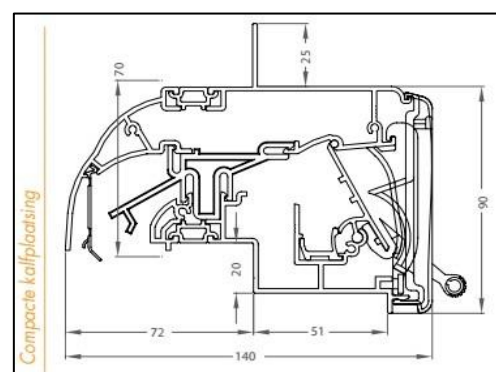

Multi-Coust ZR 14/18/22

De Multi-Coust ZR is een thermisch geïsoleerd klepventilatorooster. Dit rooster heeft goede geluiddempende eigenschappen. De keuze van de luchtdoorlaat wordt bepaald door de toelatingseis. De afneembare girijp ontfermt eventuele insectenwering. De Multi-Coust ZR combineert uitstekende geluiddempende eigenschappen met de compactheid van een normaal ventilatorooster. Optioneel kan de Multi-Coust uitgerust worden met een fijnstoffilter.

Uitlopend

Multi-Coust ZR 14/18/22					
Bruto Prijslijst 04-2023					
Lengte in mm		F1	RAL	Mat/Bi-Color / Metallic	
		ZR	ZR	ZR	
1	500	€ 124,41	€ 134,36	€ 143,08	
501	600	€ 143,82	€ 155,33	€ 165,39	
601	700	€ 163,24	€ 176,30	€ 187,73	
701	800	€ 182,64	€ 197,27	€ 210,04	
801	900	€ 202,08	€ 218,23	€ 232,39	
901	1000	€ 221,48	€ 239,22	€ 254,70	
1001	1100	€ 240,93	€ 260,19	€ 277,07	
1101	1200	€ 260,33	€ 281,16	€ 299,38	
1201	1300	€ 279,75	€ 302,13	€ 321,72	
1301	1400	€ 299,16	€ 323,10	€ 344,03	
1401	1500	€ 318,57	€ 344,07	€ 366,36	
1501	1600	€ 352,41	€ 380,59	€ 405,27	
1601	1700	€ 371,84	€ 401,58	€ 427,62	
1701	1800	€ 391,24	€ 422,55	€ 449,93	
1801	1900	€ 410,62	€ 443,51	€ 472,21	
1901	2000	€ 430,09	€ 464,49	€ 494,60	
2001	2100	€ 449,50	€ 485,46	€ 516,93	
2101	2200	€ 468,92	€ 506,43	€ 539,25	
2201	2300	€ 488,33	€ 527,40	€ 561,58	
2301	2400	€ 507,74	€ 548,38	€ 583,91	
2401	2500	€ 527,18	€ 569,36	€ 606,25	
++	100	100	€ 19,43	€ 20,98	€ 22,35

1. Netto prijzen :
2. Gemonteerde koordbediening: € 3,69 per stuk
   - Stangbediening 750 mm lang: € 4,95 per stuk
   - Begl.rubber zwart <34 mm: € 2,30 per m'
   - Begl.rubber zwart >34 mm: € 3,26 per m'
   - Kalfprofiel F1 geannodiseerd: € 9,14 per m'
   - Kalfprofiel RAL kleur: € 10,09 per m'
   - Kalfprofiel Bi-Color: € 10,57 per m'
   - Pollux fijnstoffilter type 03: € 17,66 per m'

- Luchtdoorlaat: 14/18 of 22 ltr./sec. bij 1Pa. per meter rooster
- Glasgoten: 30/34/38 en 42 mm
- Glasaftrek: 92 mm
- Kalfprofiel: 24 en 28 mm (40 mm hoog)
- Roosterhoogte: 115 mm, plaatsing op glas
  132 mm, plaatsing met los kalfprofiel
- Inbouwhoogte: 70 mm, compacte kalfplaatsing
- Bed.hendel: 29 mm, links of rechts
- Kopschotten: Zwart (standaard) en Wit (op aanvraag)

2500 mm is de maximale lengte waarbij een goed functionerend rooster kan gegarandeerd worden.