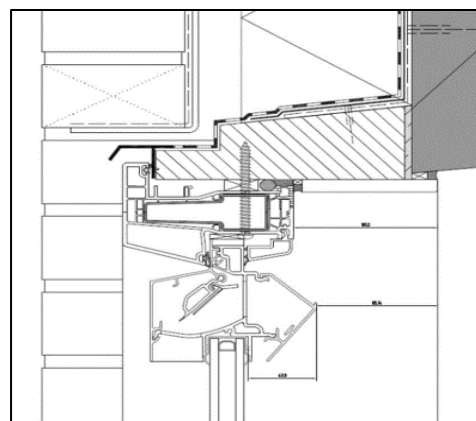

VariaVent ZR 10/16/18/21

De VariaVent ZR is een thermisch geïsoleerd klepventilatioorster.
Dit rooster heeft een rechthoekige afwateringskap.
De keuze van de luchtdoorlaat wordt bepaald door een debietblokje.
De afneembare airclip dient tevens als insectenwering.
De I-Flux technologie zorgt voor een opwaartse luchtstroom waardoor er een optimaal binnenklimaat wordt gegarandeerd
Optioneel kan de VariaVent uitgerust worden met een fijnstoffilter.

VariaVent ZR 10/16/18/21					
Bruto Prijslijst 04-2023					
Lengte in mm		F1	RAL	Mat/Bi-Color / Metallic	
		ZR	ZR	ZR	
1	500	€ 92,90	€ 100,33	€ 106,84	
501	600	€ 107,36	€ 115,93	€ 123,46	
601	700	€ 121,81	€ 131,53	€ 140,08	
701	800	€ 136,25	€ 147,15	€ 156,68	
801	900	€ 150,70	€ 162,77	€ 173,31	
901	1000	€ 165,14	€ 178,36	€ 189,92	
1001	1100	€ 179,61	€ 193,95	€ 206,55	
1101	1200	€ 194,07	€ 209,59	€ 223,18	
1201	1300	€ 208,50	€ 225,18	€ 239,77	
1301	1400	€ 222,95	€ 240,80	€ 256,40	
1401	1500	€ 237,42	€ 256,40	€ 273,03	
1501	1600	€ 263,08	€ 284,11	€ 302,54	
1601	1700	€ 277,54	€ 299,73	€ 319,18	
1701	1800	€ 291,98	€ 315,32	€ 335,77	
1801	1900	€ 306,42	€ 330,93	€ 352,38	
1901	2000	€ 320,87	€ 346,55	€ 369,00	
2001	2100	€ 335,33	€ 362,15	€ 385,63	
2101	2200	€ 349,78	€ 377,76	€ 402,24	
2201	2300	€ 364,23	€ 393,35	€ 418,87	
2301	2400	€ 378,68	€ 408,99	€ 435,48	
2401	2500	€ 393,12	€ 424,58	€ 452,09	
++	100	100	€ 14,44	€ 15,58	€ 16,61

Netto prijzen :	Gemonteerde koordbediening:	€ 3,69 per stuk
	Stangbediening 750 mm lang:	€ 4,95 per stuk
	Begl.rubber zwart <34 mm:	€ 2,30 per m'
	Begl.rubber zwart >34 mm:	€ 3,26 per m'
	Kalfprofiel F1 geannodiseerd:	€ 9,14 per m'
	Kalfprofiel RAL kleur:	€ 10,09 per m'
	Kalfprofiel Bi-Color:	€ 10,57 per m'
	Pollux fijnstoffilter type 02:	€ 11,05 per m'

Luchtdoorlaat: 10/16/18 of 21 ltr./sec. bij 1Pa. per meter rooster

Glasgoten: 26/30/34 en 38 mm

Glasftrek: 80 mm

Kalfprofiel: 20/24 en 28 mm (40 mm hoog)

Roosterhoogte: 97 mm, plaatsing op glas
120 mm, plaatsing met los kalfprofiel

Bed.hendel: 50 mm, links en rechts

Kopschotten: Grijs, Wit, Crème en Zwart

3000 mm is de maximale lengte waarbij een goed functionerend rooster kan gegarandeerd worden.