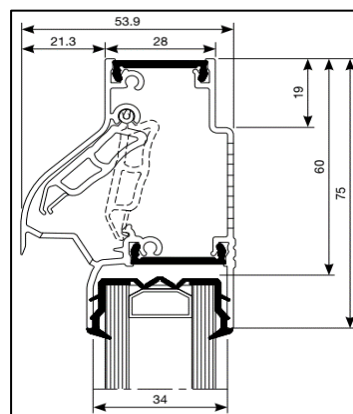

TC 60

De TC 60 is een thermisch geïsoleerd klepventilatioerooster.
Het rooster is gekenmerkt door het zacht glooiende design van het buitenprofiel.

De TC 60 heeft een glasaf trek van slechts 60 mm.
Het binnenprofiel dient tevens als insectenwering.

TC 60				
Bruto Prijslijst 04-2023				
Lengte in mm		F1	RAL	Mat/Bi-Color / Metallic
1	500	€ 70,12	€ 75,72	€ 80,64
501	600	€ 80,65	€ 87,10	€ 92,74
601	700	€ 91,18	€ 98,48	€ 104,86
701	800	€ 101,71	€ 109,87	€ 116,97
801	900	€ 112,28	€ 121,24	€ 129,12
901	1000	€ 122,77	€ 132,62	€ 141,19
1001	1100	€ 133,33	€ 143,99	€ 153,33
1101	1200	€ 143,87	€ 155,36	€ 165,45
1201	1300	€ 154,40	€ 166,75	€ 177,56
1301	1400	€ 164,93	€ 178,13	€ 189,67
1401	1500	€ 175,48	€ 189,51	€ 201,80
1501	1600	€ 191,38	€ 206,68	€ 220,08
1601	1700	€ 202,48	€ 218,66	€ 232,85
1701	1800	€ 213,60	€ 230,69	€ 245,64
1801	1900	€ 224,70	€ 242,67	€ 258,41
1901	2000	€ 235,81	€ 254,67	€ 271,18
2001	2100	€ 246,91	€ 266,66	€ 283,95
2101	2200	€ 258,01	€ 278,66	€ 296,71
2201	2300	€ 269,12	€ 290,66	€ 309,49
2301	2400	€ 280,22	€ 302,65	€ 322,26
2401	2500	€ 291,35	€ 314,65	€ 335,05
++	100 100	€ 11,12	€ 12,00	€ 12,79

Netto prijzen :	Gemonteerde koordbediening:	€ 3,69 per stuk
	Stangbediening 750 mm lang:	€ 4,95 per stuk
	Beglazingsrubber zwart:	€ 2,30 per m'
	Kalfprofiel F1 geannodiseerd:	€ 9,14 per m'
	Kalfprofiel RAL kleur:	€ 10,09 per m'
	Kalfprofiel Bi-Color:	€ 10,57 per m'

Kalfprofielen hebben een hoogte van 40 mm

Luchtdoorlaat: 12,3 ltr./sec. bij 1Pa. per meter rooster

Glasgoten: 26/30 en 34 mm

Glasaf trek: 60 mm

Kalfprofiel: 20/24 en 28 mm (40 mm hoog)

Roosterhoogte: 75 mm, plaatsing op glas
100 mm, plaatsing met los kalfprofiel

Bed.hendel: 30 mm, links en rechts

Kopschotten: Wit en Zwart

Roosters > 1500 mm wordt de bedieningsklep in 2 gelijke delen gesplitst.

2500 mm is de maximale lengte waarbij een goed functionerend rooster kan gegarandeerd worden.