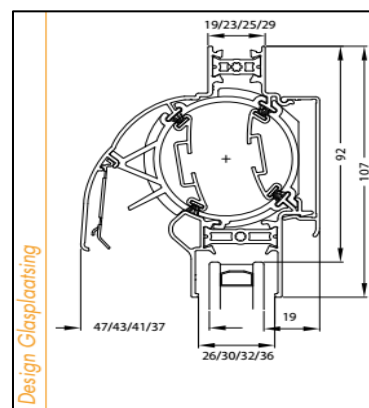

Multi-Air ZR 14/18/21

De Multi-Air ZR is een thermisch geïsoleerd draiventilatie-rooster met een uitneembare (Easy-Clean) traploos regelbare draaicilinder. De keuze van de luchtdoorlaat wordt bepaald door een debietblokje. De afneembare airclip dient tevens als insectenwering. Het rooster is verkrijgbaar in 2 uitvoeringen : **Classic** met een rechte afwateringskap en **Design** met een afgeronde afwateringskap. Optioneel kan de Multi-Air uitgerust worden met een fijnstoffilter.

Multi-Air ZR 14/18/21					
Bruto Prijslijst 04-2023					
Lengte in mm		F1	RAL	Mat/Bi-Color / Metallic	
		ZR	ZR	ZR	
1	500	€ 101,66	€ 109,79	€ 116,91	
501	600	€ 117,48	€ 126,88	€ 135,10	
601	700	€ 133,30	€ 143,97	€ 153,30	
701	800	€ 149,13	€ 161,05	€ 171,50	
801	900	€ 164,95	€ 178,16	€ 189,70	
901	1000	€ 180,80	€ 195,26	€ 207,92	
1001	1100	€ 196,62	€ 212,35	€ 226,11	
1101	1200	€ 212,45	€ 229,44	€ 244,32	
1201	1300	€ 228,29	€ 246,53	€ 262,53	
1301	1400	€ 244,10	€ 263,64	€ 280,72	
1401	1500	€ 259,94	€ 280,74	€ 298,93	
1501	1600	€ 287,97	€ 311,01	€ 331,17	
1601	1700	€ 303,81	€ 328,12	€ 349,38	
1701	1800	€ 319,69	€ 345,26	€ 367,64	
1801	1900	€ 335,52	€ 362,39	€ 385,85	
1901	2000	€ 351,39	€ 379,52	€ 404,10	
2001	2100	€ 367,25	€ 396,64	€ 422,33	
2101	2200	€ 383,11	€ 413,75	€ 440,58	
2201	2300	€ 398,95	€ 430,88	€ 458,79	
2301	2400	€ 414,81	€ 448,01	€ 477,03	
2401	2500	€ 430,67	€ 465,12	€ 495,28	
++	100	100	€ 15,87	€ 17,12	€ 18,25

Netto prijzen :	Gemonteerde koordbediening:	€ 3,69 per stuk
	Stangbediening 750 mm lang:	€ 4,95 per stuk
	Begl.rubber zwart < 32 mm:	€ 2,30 per m'
	Begl.rubber zwart > 32 mm:	€ 3,26 per m'
	Kalfprofiel F1 geannodiseerd:	€ 9,14 per m'
	Kalfprofiel RAL kleur:	€ 10,09 per m'
	Kalfprofiel Bi-Color:	€ 10,57 per m'
	Pollux fijnstoffilter type 02:	€ 11,05 per m'

Luchtdoorlaat:	14/18 of 21 ltr./sec. bij 1Pa. per meter rooster
Glasgoten:	26/30/32/36/42/46/48 en 52 mm
Glasaf trek:	92 mm
Kalfprofiel:	20/24 en 28 mm (40 mm hoog)
Roosterhoogte:	107 mm, plaatsing op glas 132 mm, plaatsing met los kalfprofiel
Bed.hendel:	40 mm, links en rechts
Kopschotten:	Grijs, Wit, Crème en Zwart

Roosters > 1500 mm wordt de cilinder in 2 gelijke delen gesplitst.

2500 mm is de maximale lengte waarbij een goed functionerend rooster kan gegarandeerd worden.