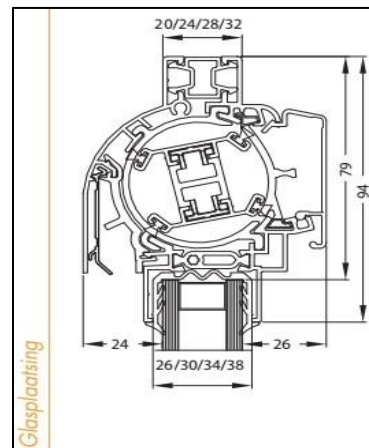

Junior 150 ZR Design

De Junior 150 ZR is een thermisch geïsoleerd draiventilatierooster met een uitneembare (Easy-Clean) traploos regelbare draaicilinder.

Een compact rooster met een grote luchtdoorlaat.

De afneembare airclip dient tevens als insectenwering.

De vier afdichtingsborstels met een dubbele finseal inlage zorgen voor een goede wind- en waterdichtheid in gesloten toestand.

Optioneel kan de Junior 150 uitgerust worden met een fijnstoffilter.

Junior 150 ZR Design					
Bruto Prijslijst 04-2023					
Lengte in mm		F1	RAL	Mat/Bi-Color / Metallic	
		ZR	ZR	ZR	
1	500	€ 89,33	€ 96,47	€ 102,73	
501	600	€ 103,23	€ 111,47	€ 118,71	
601	700	€ 117,13	€ 126,47	€ 134,70	
701	800	€ 131,01	€ 141,49	€ 150,66	
801	900	€ 144,90	€ 156,51	€ 166,64	
901	1000	€ 158,79	€ 171,50	€ 182,61	
1001	1100	€ 172,70	€ 186,49	€ 198,61	
1101	1200	€ 186,60	€ 201,53	€ 214,59	
1201	1300	€ 200,48	€ 216,52	€ 230,55	
1301	1400	€ 214,38	€ 231,54	€ 246,54	
1401	1500	€ 228,29	€ 246,54	€ 262,53	
1501	1600	€ 252,96	€ 273,18	€ 290,90	
1601	1700	€ 266,87	€ 288,20	€ 306,90	
1701	1800	€ 280,75	€ 303,20	€ 322,86	
1801	1900	€ 294,64	€ 318,20	€ 338,83	
1901	2000	€ 308,53	€ 333,22	€ 354,80	
2001	2100	€ 322,43	€ 348,22	€ 370,80	
2101	2200	€ 336,32	€ 363,23	€ 386,77	
2201	2300	€ 350,22	€ 378,23	€ 402,76	
2301	2400	€ 364,11	€ 393,26	€ 418,73	
2401	2500	€ 378,00	€ 408,25	€ 434,70	
++	100	100	€ 13,89	€ 14,99	€ 15,97

Netto prijzen :	Gemonteerde koordbediening:	€ 3,69 per stuk
	Stangbediening 750 mm lang:	€ 4,95 per stuk
	Begl.rubber zwart <34 mm:	€ 2,30 per m'
	Begl.rubber zwart >34 mm:	€ 3,26 per m'
	Kalfprofiel F1 geannodiseerd:	€ 9,14 per m'
	Kalfprofiel RAL kleur:	€ 10,09 per m'
	Kalfprofiel Bi-Color:	€ 10,57 per m'
	Pollux fijnstoffilter type 01:	€ 8,12 per m'

Luchtdoorlaat: 12 ltr./sec. bij 1Pa. per meter rooster

Glasgoten: 26/30/34 en 38 mm

Glasaf trek: 79 mm

Kalfprofiel: 20/24 en 28 mm (40 mm hoog)

Roosterhoogte: 94 mm, plaatsing op glas
119 mm, plaatsing met los kalfprofiel

Bed.hendel: 30 mm, links en rechts

Kopschotten: Grijs, Wit, Crème en Zwart

Roosters > 1500 mm wordt de cilinder in 2 gelijke delen gesplitst.

2500 mm is de maximale lengte waarbij een goed functionerend rooster kan gearandeerd worden.