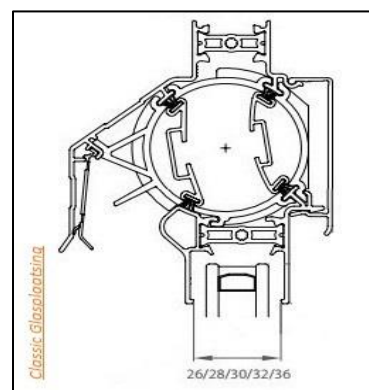

Multi-Air ZR 14/18/21

De Multi-Air ZR is een thermisch geïsoleerd draiventilatie-rooster met een uitneembare (Easy-Clean) traploos regelbare draaicilinder. De keuze van de luchtdoorlaat wordt bepaald door een debietblokje. De afneembare airclip dient tevens als insectenwering. Het rooster is verkrijgbaar in 2 uitvoeringen : **Classic** met een rechte afwateringskap en **Design** met een afgeronde afwateringskap. Optioneel kan de Multi-Air uitgerust worden met een fijnstoffilter.

Multi-Air ZR 14/18/21					
Bruto Prijslijst 04-2023					
Lengte in mm		F1	RAL	Mat/Bi-Color / Metallic	
		ZR	ZR	ZR	
1	500	€ 101,66	€ 109,79	€ 116,91	
501	600	€ 117,48	€ 126,88	€ 135,10	
601	700	€ 133,30	€ 143,97	€ 153,30	
701	800	€ 149,13	€ 161,05	€ 171,50	
801	900	€ 164,95	€ 178,16	€ 189,70	
901	1000	€ 180,80	€ 195,26	€ 207,92	
1001	1100	€ 196,62	€ 212,35	€ 226,11	
1101	1200	€ 212,45	€ 229,44	€ 244,32	
1201	1300	€ 228,29	€ 246,53	€ 262,53	
1301	1400	€ 244,10	€ 263,64	€ 280,72	
1401	1500	€ 259,94	€ 280,74	€ 298,93	
1501	1600	€ 287,97	€ 311,01	€ 331,17	
1601	1700	€ 303,81	€ 328,12	€ 349,38	
1701	1800	€ 319,69	€ 345,26	€ 367,64	
1801	1900	€ 335,52	€ 362,39	€ 385,85	
1901	2000	€ 351,39	€ 379,52	€ 404,10	
2001	2100	€ 367,25	€ 396,64	€ 422,33	
2101	2200	€ 383,11	€ 413,75	€ 440,58	
2201	2300	€ 398,95	€ 430,88	€ 458,79	
2301	2400	€ 414,81	€ 448,01	€ 477,03	
2401	2500	€ 430,67	€ 465,12	€ 495,28	
++	100	100	€ 15,87	€ 17,12	€ 18,25

Netto prijzen :	Gemonteerde koordbediening:	€ 3,69 per stuk
	Stangbediening 750 mm lang:	€ 4,95 per stuk
	Begl.rubber zwart < 32 mm:	€ 2,30 per m'
	Begl.rubber zwart > 32 mm:	€ 3,26 per m'
	Kalfprofiel F1 geannodiseerd:	€ 9,14 per m'
	Kalfprofiel RAL kleur:	€ 10,09 per m'
	Kalfprofiel Bi-Color:	€ 10,57 per m'
	Pollux fijnstoffilter type 02:	€ 11,05 per m'

Luchtdoorlaat:	14/18 of 21 ltr./sec. bij 1Pa. per meter rooster
Glasgoten:	26/30/32/36/42/46/48 en 52 mm
Glasaf trek:	92 mm
Kalfprofiel:	20/24 en 28 mm (40 mm hoog)
Roosterhoogte:	107 mm, plaatsing op glas 132 mm, plaatsing met los kalfprofiel
Bed.hendel:	40 mm, links en rechts
Kopschotten:	Grijs, Wit, Crème en Zwart

Roosters > 1500 mm wordt de cilinder in 2 gelijke delen gesplitst.

2500 mm is de maximale lengte waarbij een goed functionerend rooster kan gegarandeerd worden.