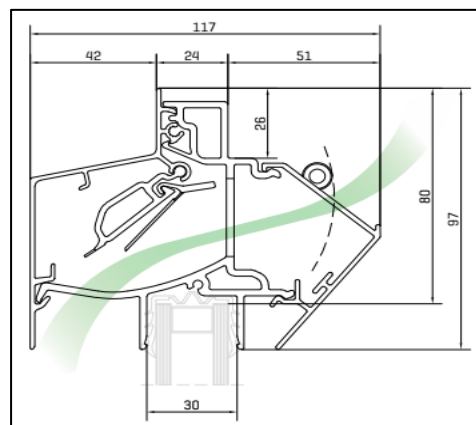

VariaVent ZR 10/16/18/21

De VariaVent ZR is een thermisch geïsoleerd klepventilatioorster.
Dit rooster heeft een rechthoekige afwateringskap.
De keuze van de luchtdoorlaat wordt bepaald door een debietblokje.
De afneembare airclip dient tevens als insectenwering.
De I-Flux technologie zorgt voor een opwaartse luchtstroom waardoor er een optimaal binnenklimaat wordt gegarandeerd
Optioneel kan de VariaVent uitgerust worden met een fijnstoffilter.

VariaVent ZR 10/16/18/21					
Bruto Prijslijst 04-2023					
Lengte in mm		F1	RAL	Mat/Bi-Color / Metallic	
		ZR	ZR	ZR	
1	500	€ 92,90	€ 100,33	€ 106,84	
501	600	€ 107,36	€ 115,93	€ 123,46	
601	700	€ 121,81	€ 131,53	€ 140,08	
701	800	€ 136,25	€ 147,15	€ 156,68	
801	900	€ 150,70	€ 162,77	€ 173,31	
901	1000	€ 165,14	€ 178,36	€ 189,92	
1001	1100	€ 179,61	€ 193,95	€ 206,55	
1101	1200	€ 194,07	€ 209,59	€ 223,18	
1201	1300	€ 208,50	€ 225,18	€ 239,77	
1301	1400	€ 222,95	€ 240,80	€ 256,40	
1401	1500	€ 237,42	€ 256,40	€ 273,03	
1501	1600	€ 263,08	€ 284,11	€ 302,54	
1601	1700	€ 277,54	€ 299,73	€ 319,18	
1701	1800	€ 291,98	€ 315,32	€ 335,77	
1801	1900	€ 306,42	€ 330,93	€ 352,38	
1901	2000	€ 320,87	€ 346,55	€ 369,00	
2001	2100	€ 335,33	€ 362,15	€ 385,63	
2101	2200	€ 349,78	€ 377,76	€ 402,24	
2201	2300	€ 364,23	€ 393,35	€ 418,87	
2301	2400	€ 378,68	€ 408,99	€ 435,48	
2401	2500	€ 393,12	€ 424,58	€ 452,09	
++	100	100	€ 14,44	€ 15,58	€ 16,61

Netto prijzen :	Gemonteerde koordbediening:	€ 3,69 per stuk
	Stangbediening 750 mm lang:	€ 4,95 per stuk
	Begl.rubber zwart <34 mm:	€ 2,30 per m'
	Begl.rubber zwart >34 mm:	€ 3,26 per m'
	Kalfprofiel F1 geannodiseerd:	€ 9,14 per m'
	Kalfprofiel RAL kleur:	€ 10,09 per m'
	Kalfprofiel Bi-Color:	€ 10,57 per m'
	Pollux fijnstoffilter type 02:	€ 11,05 per m'

Luchtdoorlaat: 10/16/18 of 21 ltr./sec. bij 1Pa. per meter rooster

Glasgoten: 26/30/34 en 38 mm

Glasftrek: 80 mm

Kalfprofiel: 20/24 en 28 mm (40 mm hoog)

Roosterhoogte: 97 mm, plaatsing op glas
120 mm, plaatsing met los kalfprofiel

Bed.hendel: 50 mm, links en rechts

Kopschotten: Grijs, Wit, Crème en Zwart

3000 mm is de maximale lengte waarbij een goed functionerend rooster kan gegarandeerd worden.