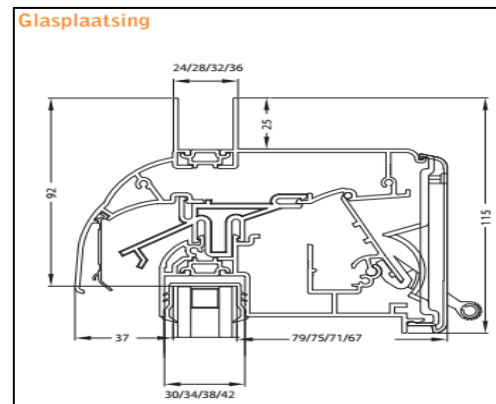

Multi-Coust ZR 14/18/22

De Multi-Coust ZR is een thermisch geïsoleerd klepventilatorooster. Dit rooster heeft goede geluiddempende eigenschappen. De keuze van de luchtdoorlaat wordt bepaald door de toelatingseis. De afneembare girijp ontfermt eventuele insectenwering. De Multi-Coust ZR combineert uitstekende geluiddempende eigenschappen met de compactheid van een normaal ventilatorooster. Optioneel kan de Multi-Coust uitgerust worden met een fijnstoffilter.

Uitlopend

Multi-Coust ZR 14/18/22					
Bruto Prijslijst 04-2023					
Lengte in mm		F1	RAL	Mat/Bi-Color / Metallic	
		ZR	ZR	ZR	
1	500	€ 124,41	€ 134,36	€ 143,08	
501	600	€ 143,82	€ 155,33	€ 165,39	
601	700	€ 163,24	€ 176,30	€ 187,73	
701	800	€ 182,64	€ 197,27	€ 210,04	
801	900	€ 202,08	€ 218,23	€ 232,39	
901	1000	€ 221,48	€ 239,22	€ 254,70	
1001	1100	€ 240,93	€ 260,19	€ 277,07	
1101	1200	€ 260,33	€ 281,16	€ 299,38	
1201	1300	€ 279,75	€ 302,13	€ 321,72	
1301	1400	€ 299,16	€ 323,10	€ 344,03	
1401	1500	€ 318,57	€ 344,07	€ 366,36	
1501	1600	€ 352,41	€ 380,59	€ 405,27	
1601	1700	€ 371,84	€ 401,58	€ 427,62	
1701	1800	€ 391,24	€ 422,55	€ 449,93	
1801	1900	€ 410,62	€ 443,51	€ 472,21	
1901	2000	€ 430,09	€ 464,49	€ 494,60	
2001	2100	€ 449,50	€ 485,46	€ 516,93	
2101	2200	€ 468,92	€ 506,43	€ 539,25	
2201	2300	€ 488,33	€ 527,40	€ 561,58	
2301	2400	€ 507,74	€ 548,38	€ 583,91	
2401	2500	€ 527,18	€ 569,36	€ 606,25	
++	100	100	€ 19,43	€ 20,98	€ 22,35

1. Netto prijzen :
2. Gemonteerde koordbediening: € 3,69 per stuk
   - Stangbediening 750 mm lang: € 4,95 per stuk
   - Begl.rubber zwart <34 mm: € 2,30 per m'
   - Begl.rubber zwart >34 mm: € 3,26 per m'
   - Kalfprofiel F1 geannodiseerd: € 9,14 per m'
   - Kalfprofiel RAL kleur: € 10,09 per m'
   - Kalfprofiel Bi-Color: € 10,57 per m'
   - Pollux fijnstoffilter type 03: € 17,66 per m'

- Luchtdoorlaat: 14/18 of 22 ltr./sec. bij 1Pa. per meter rooster
- Glasgoten: 30/34/38 en 42 mm
- Glasaftrek: 92 mm
- Kalfprofiel: 24 en 28 mm (40 mm hoog)
- Roosterhoogte: 115 mm, plaatsing op glas
  132 mm, plaatsing met los kalfprofiel
- Inbouwhoogte: 70 mm, compacte kalfplaatsing
- Bed.hendel: 29 mm, links of rechts
- Kopschotten: Zwart (standaard) en Wit (op aanvraag)

2500 mm is de maximale lengte waarbij een goed functionerend rooster kan gegarandeerd worden.