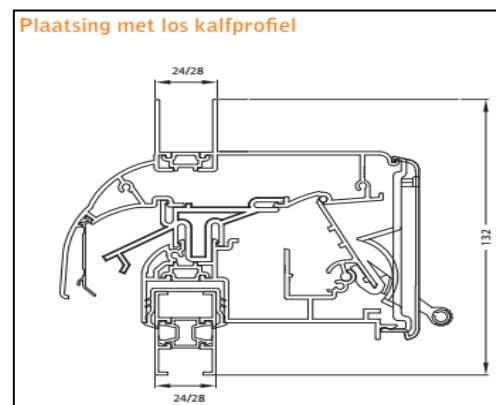

Multi-Coust ZR 14/18/22

De Multi-Coust ZR is een thermisch geïsoleerd klepventilatorooster. Dit rooster heeft goede geluiddempende eigenschappen. De keuze van de luchtdoorlaat wordt bepaald door de toelatingseis. De afneembare girijp ontfermt eventuele insectenwering. De Multi-Coust ZR combineert uitstekende geluiddempende eigenschappen met de compactheid van een normaal ventilatorooster. Optioneel kan de Multi-Coust uitgerust worden met een fijnstoffilter.

Uitlopend

Multi-Coust ZR 14/18/22					
Bruto Prijslijst 04-2023					
Lengte in mm		F1	RAL	Mat/Bi-Color / Metallic	
		ZR	ZR	ZR	
1	500	€ 124,41	€ 134,36	€ 143,08	
501	600	€ 143,82	€ 155,33	€ 165,39	
601	700	€ 163,24	€ 176,30	€ 187,73	
701	800	€ 182,64	€ 197,27	€ 210,04	
801	900	€ 202,08	€ 218,23	€ 232,39	
901	1000	€ 221,48	€ 239,22	€ 254,70	
1001	1100	€ 240,93	€ 260,19	€ 277,07	
1101	1200	€ 260,33	€ 281,16	€ 299,38	
1201	1300	€ 279,75	€ 302,13	€ 321,72	
1301	1400	€ 299,16	€ 323,10	€ 344,03	
1401	1500	€ 318,57	€ 344,07	€ 366,36	
1501	1600	€ 352,41	€ 380,59	€ 405,27	
1601	1700	€ 371,84	€ 401,58	€ 427,62	
1701	1800	€ 391,24	€ 422,55	€ 449,93	
1801	1900	€ 410,62	€ 443,51	€ 472,21	
1901	2000	€ 430,09	€ 464,49	€ 494,60	
2001	2100	€ 449,50	€ 485,46	€ 516,93	
2101	2200	€ 468,92	€ 506,43	€ 539,25	
2201	2300	€ 488,33	€ 527,40	€ 561,58	
2301	2400	€ 507,74	€ 548,38	€ 583,91	
2401	2500	€ 527,18	€ 569,36	€ 606,25	
++	100	100	€ 19,43	€ 20,98	€ 22,35

1. Netto prijzen :
2. Gemonteerde koordbediening: € 3,69 per stuk
   - Stangbediening 750 mm lang: € 4,95 per stuk
   - Begl.rubber zwart <34 mm: € 2,30 per m'
   - Begl.rubber zwart >34 mm: € 3,26 per m'
   - Kalfprofiel F1 geannodiseerd: € 9,14 per m'
   - Kalfprofiel RAL kleur: € 10,09 per m'
   - Kalfprofiel Bi-Color: € 10,57 per m'
   - Pollux fijnstoffilter type 03: € 17,66 per m'

- Luchtdoorlaat: 14/18 of 22 ltr./sec. bij 1Pa. per meter rooster
- Glasgoten: 30/34/38 en 42 mm
- Glasaftrek: 92 mm
- Kalfprofiel: 24 en 28 mm (40 mm hoog)
- Roosterhoogte: 115 mm, plaatsing op glas
  132 mm, plaatsing met los kalfprofiel
- Inbouwhoogte: 70 mm, compacte kalfplaatsing
- Bed.hendel: 29 mm, links of rechts
- Kopschotten: Zwart (standaard) en Wit (op aanvraag)

2500 mm is de maximale lengte waarbij een goed functionerend rooster kan gegarandeerd worden.