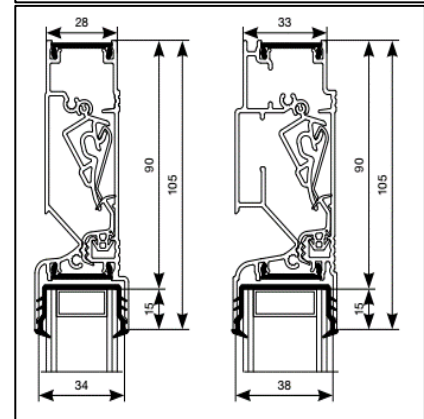

THM 90 Evo ZR					
Bruto Prijslijst 04-2023					
Lengte in mm		F1	RAL	Mat/Bi-Color / Metallic	
		ZR	ZR	ZR	
1	500	€ 79,03	€ 85,35	€ 90,88	
501	600	€ 91,35	€ 98,65	€ 105,05	
601	700	€ 103,66	€ 111,94	€ 119,21	
701	800	€ 115,97	€ 125,24	€ 133,36	
801	900	€ 128,28	€ 138,54	€ 147,52	
901	1000	€ 140,61	€ 151,85	€ 161,70	
1001	1100	€ 152,93	€ 165,16	€ 175,87	
1101	1200	€ 165,24	€ 178,46	€ 190,03	
1201	1300	€ 177,57	€ 191,77	€ 204,21	
1301	1400	€ 189,87	€ 205,07	€ 218,35	
1401	1500	€ 202,19	€ 218,39	€ 232,52	
1501	1600	€ 223,78	€ 241,71	€ 257,34	
1601	1700	€ 236,11	€ 255,00	€ 271,53	
1701	1800	€ 248,43	€ 268,31	€ 285,69	
1801	1900	€ 260,74	€ 281,61	€ 299,85	
1901	2000	€ 273,07	€ 294,91	€ 314,03	
2001	2100	€ 285,38	€ 308,22	€ 328,19	
2101	2200	€ 297,69	€ 321,52	€ 342,34	
2201	2300	€ 310,01	€ 334,83	€ 356,51	
2301	2400	€ 322,34	€ 348,11	€ 370,69	
2401	2500	€ 334,66	€ 361,44	€ 384,86	
++	100	100	€ 12,32	€ 13,33	€ 14,17

1. Netto prijzen :
2. Gemonteerde koordbediening: € 3,69 per stuk
   - Stangbediening 750 mm lang: € 4,95 per stuk
   - Begl.rubber zwart <34 mm: € 2,30 per m'
   - Begl.rubber zwart >34 mm: € 3,26 per m'
   - Kalfprofiel F1 geannodiseerd: € 9,14 per m'
   - Kalfprofiel RAL kleur: € 10,09 per m'
   - Kalfprofiel Bi-Color: € 10,57 per m'
3. Kalfprofielen hebben een hoogte van 40 mm

- Luchtdoorlaat: 9,3 ltr./sec. bij 1Pa. per meter rooster
- Glasgoten: 26/30/34 en 38 mm
- Glasaf trek: 90 mm, bovenglasplaatsing
  90 mm, onderglasplaatsing
- Kalfprofiel: 20/24 en 28 mm (40 mm hoog)
- Roosterhoogte: 105 mm, plaatsing op glas
  130 mm, plaatsing met los kalfprofiel
  105 mm, bij onderglasplaatsing en traverse
- Bed.hendel: Knop of ... mm , links en rechts
- Kopschotten: Wit en Zwart

Roosters > 2000 mm wordt de bedieningsklep in 2 gelijke delen gesplitst.

2500 mm is de maximale lengte waarbij een goed functionerend rooster kan gegarandeerd worden.