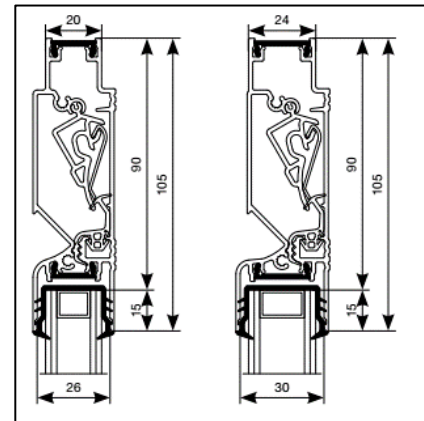

THM 90 Evo ZR					
Bruto Prijslijst 04-2023					
Lengte in mm		F1	RAL	Mat/Bi-Color / Metallic	
		ZR	ZR	ZR	
1	500	€ 79,03	€ 85,35	€ 90,88	
501	600	€ 91,35	€ 98,65	€ 105,05	
601	700	€ 103,66	€ 111,94	€ 119,21	
701	800	€ 115,97	€ 125,24	€ 133,36	
801	900	€ 128,28	€ 138,54	€ 147,52	
901	1000	€ 140,61	€ 151,85	€ 161,70	
1001	1100	€ 152,93	€ 165,16	€ 175,87	
1101	1200	€ 165,24	€ 178,46	€ 190,03	
1201	1300	€ 177,57	€ 191,77	€ 204,21	
1301	1400	€ 189,87	€ 205,07	€ 218,35	
1401	1500	€ 202,19	€ 218,39	€ 232,52	
1501	1600	€ 223,78	€ 241,71	€ 257,34	
1601	1700	€ 236,11	€ 255,00	€ 271,53	
1701	1800	€ 248,43	€ 268,31	€ 285,69	
1801	1900	€ 260,74	€ 281,61	€ 299,85	
1901	2000	€ 273,07	€ 294,91	€ 314,03	
2001	2100	€ 285,38	€ 308,22	€ 328,19	
2101	2200	€ 297,69	€ 321,52	€ 342,34	
2201	2300	€ 310,01	€ 334,83	€ 356,51	
2301	2400	€ 322,34	€ 348,11	€ 370,69	
2401	2500	€ 334,66	€ 361,44	€ 384,86	
++	100	100	€ 12,32	€ 13,33	€ 14,17

1. Netto prijzen :
2. Gemonteerde koordbediening: € 3,69 per stuk
   - Stangbediening 750 mm lang: € 4,95 per stuk
   - Begl.rubber zwart <34 mm: € 2,30 per m'
   - Begl.rubber zwart >34 mm: € 3,26 per m'
   - Kalfprofiel F1 geannodiseerd: € 9,14 per m'
   - Kalfprofiel RAL kleur: € 10,09 per m'
   - Kalfprofiel Bi-Color: € 10,57 per m'
3. Kalfprofielen hebben een hoogte van 40 mm

- Luchtdoorlaat: 9,3 ltr./sec. bij 1Pa. per meter rooster
- Glasgoten: 26/30/34 en 38 mm
- Glasaf trek: 90 mm, bovenglasplaatsing
  90 mm, onderglasplaatsing
- Kalfprofiel: 20/24 en 28 mm (40 mm hoog)
- Roosterhoogte: 105 mm, plaatsing op glas
  130 mm, plaatsing met los kalfprofiel
  105 mm, bij onderglasplaatsing en traverse
- Bed.hendel: Knop of ... mm , links en rechts
- Kopschotten: Wit en Zwart

Roosters > 2000 mm wordt de bedieningsklep in 2 gelijke delen gesplitst.

2500 mm is de maximale lengte waarbij een goed functionerend rooster kan gegarandeerd worden.