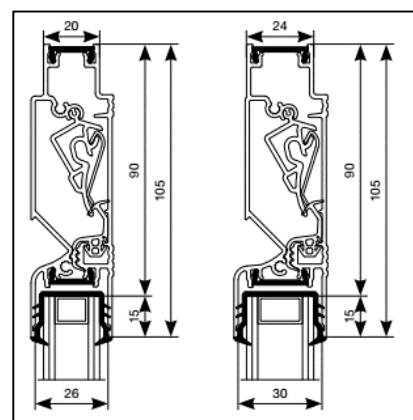

THM 90 Evo ZR

De THM 90 Evo ZR is een thermisch geïsoleerd klepventilatie-rooster.
Het rooster is qua inbouw, binnen en buiten, volledig vlak.
Het geperforeerd binnenprofiel dient tevens als insectenwering.
Ideaal voor de inbouw in schuifpuien en veranda's.
De zelfregelende klep reageert automatisch op winddruk.
De THM 90 Evo ZR is tevens verkrijgbaar in onderglas uitvoering.

THM 90 Evo ZR					
Bruto Prijslijst Mei 2022					
Lengte in mm		F1	RAL	Mat/Bi-Color / Metallic	
		ZR	ZR	ZR	
1	500	€ 77,07	€ 83,23	€ 88,63	
501	600	€ 89,08	€ 96,20	€ 102,44	
601	700	€ 101,09	€ 109,18	€ 116,25	
701	800	€ 113,10	€ 122,15	€ 130,06	
801	900	€ 125,11	€ 135,12	€ 143,88	
901	1000	€ 137,13	€ 148,10	€ 157,70	
1001	1100	€ 149,14	€ 161,07	€ 171,51	
1101	1200	€ 161,15	€ 174,05	€ 185,33	
1201	1300	€ 173,17	€ 187,02	€ 199,14	
1301	1400	€ 185,18	€ 199,99	€ 212,96	
1401	1500	€ 197,19	€ 212,97	€ 226,77	
1501	1600	€ 218,25	€ 235,71	€ 250,99	
1601	1700	€ 230,26	€ 248,69	€ 264,80	
1701	1800	€ 242,28	€ 261,66	€ 278,62	
1801	1900	€ 254,29	€ 274,63	€ 292,43	
1901	2000	€ 266,30	€ 287,61	€ 306,25	
2001	2100	€ 278,32	€ 300,58	€ 320,07	
2101	2200	€ 290,33	€ 313,56	€ 333,88	
2201	2300	€ 302,34	€ 326,53	€ 347,70	
2301	2400	€ 314,36	€ 339,51	€ 361,51	
2401	2500	€ 326,37	€ 352,48	€ 375,33	
++	100	100	€ 12,01	€ 12,97	€ 13,82

Netto prijzen :	Gemonteerde koordbediening:	€ 3,60 per stuk
	Stangbediening 750 mm lang:	€ 4,83 per stuk
	Begl.rubber zwart <34 mm:	€ 2,24 per m'
	Begl.rubber zwart >34 mm:	€ 3,15 per m'
	Kalfprofiel F1 geannodiseerd:	€ 8,92 per m'
	Kalfprofiel RAL kleur:	€ 9,85 per m'
	Kalfprofiel Bi-Color:	€ 10,31 per m'

Kalfprofielen hebben een hoogte van 40 mm

Luchtdoorlaat: 9,3 ltr./sec. bij 1Pa. per meter rooster

Glasgoten: 26/30/34 en 38 mm

Glasaf trek: 90 mm, bovenglasplaatsing
90 mm, onderglasplaatsing

Kalfprofiel: 20/24 en 28 mm (40 mm hoog)

Roosterhoogte: 105 mm, plaatsing op glas
130 mm, plaatsing met los kalfprofiel
105 mm, bij onderglasplaatsing en traverse

Bed.hendel: Knop of ... mm , links en rechts

Kopschotten: Wit en Zwart