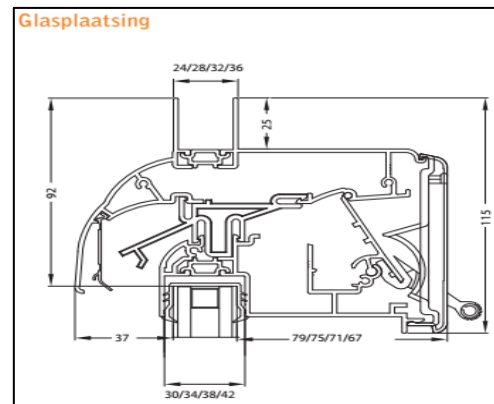

Netto prijzen :	Gemonteerde koordbediening:	€ 3,60 per stuk
	Stangbediening 750 mm lang:	€ 4,83 per stuk
	Begl.rubber zwart <34 mm:	€ 2,24 per m'
	Begl.rubber zwart >34 mm:	€ 3,15 per m'
	Kalfprofiel F1 geannodiseerd:	€ 8,92 per m'
	Kalfprofiel RAL kleur:	€ 9,85 per m'
	Kalfprofiel Bi-Color:	€ 10,31 per m'
	Pollux fijnstoffilter type 03:	€ 17,23 per m'

Luchtdoorlaat:	14/18 of 22 ltr./sec. bij 1Pa. per meter rooster
Glasgoten:	30/34/38 en 42 mm
Glasaf trek:	92 mm
Kalfprofiel:	24 en 28 mm (40 mm hoog)
Roosterhoogte:	115 mm, plaatsing op glas 132 mm, plaatsing met los kalfprofiel
Inbouwhoogte:	70 mm, compacte kalfplaatsing
Bed.hendel:	29 mm, links of rechts
Kopschotten:	Zwart (standaard) en Wit (op aanvraag)

2500 mm is de maximale lengte waarbij een goed functionerend rooster kan gegarandeerd worden.