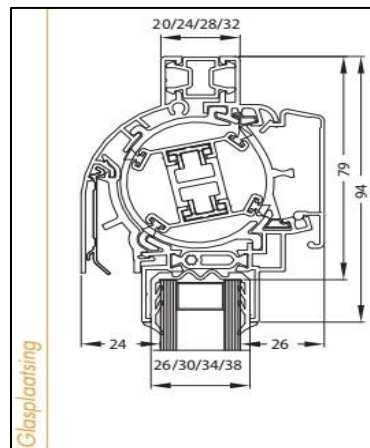

Junior 150 ZR Design

De Junior 150 ZR is een thermisch geïsoleerd draiventilatierooster met een uitneembare (Easy-Clean) traploos regelbare draaicilinder.

Een compact rooster met een grote luchtdoorlaat.

De afneembare airclip dient tevens als insectenwering.

De vier afdichtingsborstels met een dubbele finseal inlage zorgen voor een goede wind- en waterdichtheid in gesloten toestand.

Optioneel kan de Junior 150 uitgerust worden met een fijnstoffilter.

Junior 150 ZR Design					
Bruto Prijslijst Mei 2022					
Lengte in mm		F1	RAL	Mat/Bi-Color / Metallic	
		ZR	ZR	ZR	
1	500	€ 87,12	€ 94,08	€ 100,19	
501	600	€ 100,67	€ 108,73	€ 115,78	
601	700	€ 114,22	€ 123,35	€ 131,35	
701	800	€ 127,77	€ 137,99	€ 146,94	
801	900	€ 141,32	€ 152,63	€ 162,52	
901	1000	€ 154,87	€ 167,27	€ 178,10	
1001	1100	€ 168,42	€ 181,89	€ 193,69	
1101	1200	€ 181,98	€ 196,53	€ 209,27	
1201	1300	€ 195,53	€ 211,17	€ 224,86	
1301	1400	€ 209,08	€ 225,81	€ 240,44	
1401	1500	€ 222,63	€ 240,45	€ 256,02	
1501	1600	€ 246,70	€ 266,43	€ 283,70	
1601	1700	€ 260,25	€ 281,06	€ 299,29	
1701	1800	€ 273,79	€ 295,69	€ 314,86	
1801	1900	€ 287,34	€ 310,33	€ 330,45	
1901	2000	€ 300,89	€ 324,97	€ 346,03	
2001	2100	€ 314,45	€ 339,60	€ 361,61	
2101	2200	€ 328,00	€ 354,23	€ 377,20	
2201	2300	€ 341,55	€ 368,87	€ 392,78	
2301	2400	€ 355,10	€ 383,51	€ 408,36	
2401	2500	€ 368,65	€ 398,13	€ 423,95	
++	100	100	€ 13,55	€ 14,62	€ 15,58

Netto prijzen :	Gemonteerde koordbediening:	€ 3,60 per stuk
	Stangbediening 750 mm lang:	€ 4,83 per stuk
	Begl.rubber zwart <34 mm:	€ 2,24 per m'
	Begl.rubber zwart >34 mm:	€ 3,15 per m'
	Kalfprofiel F1 geannodiseerd:	€ 8,92 per m'
	Kalfprofiel RAL kleur:	€ 9,85 per m'
	Kalfprofiel Bi-Color:	€ 10,31 per m'
	Pollux fijnstoffilter type 01:	€ 7,92 per m'

Luchtdoorlaat: 12 ltr./sec. bij 1Pa. per meter rooster

Glasgoten: 26/30/34 en 38 mm

Glasaftrek: 79 mm

Kalfprofiel: 20/24 en 28 mm (40 mm hoog)

Roosterhoogte: 94 mm, plaatsing op glas
119 mm, plaatsing met los kalfprofiel

Bed.hendel: 30 mm, links en rechts

Kopschotten: Grijs, Wit, Crème en Zwart

Roosters > 1500 mm wordt de cilinder in 2 gelijke delen gesplitst.

2500 mm is de maximale lengte waarbij een goed functionerend rooster kan gegarandeerd worden.