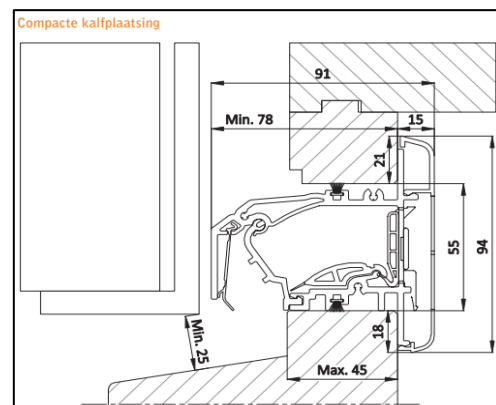

Uitlopend

Multi-Top ZR 14/18/21					
Bruto Prijslijst Mei 2022					
Lengte in mm		F1	RAL	Mat/Bi-Color / Metallic	
		ZR	ZR	ZR	
1	500	€ 88,42	€ 95,49	€ 101,68	
501	600	€ 101,70	€ 109,84	€ 116,96	
601	700	€ 114,99	€ 124,19	€ 132,24	
701	800	€ 128,28	€ 138,55	€ 147,52	
801	900	€ 141,57	€ 152,89	€ 162,81	
901	1000	€ 154,86	€ 167,25	€ 178,09	
1001	1100	€ 168,15	€ 181,61	€ 193,38	
1101	1200	€ 181,44	€ 195,96	€ 208,66	
1201	1300	€ 194,73	€ 210,31	€ 223,94	
1301	1400	€ 208,02	€ 224,66	€ 239,23	
1401	1500	€ 221,31	€ 239,02	€ 254,51	
1501	1600	€ 241,29	€ 260,60	€ 277,48	
1601	1700	€ 255,29	€ 275,72	€ 293,58	
1701	1800	€ 269,29	€ 290,84	€ 309,68	
1801	1900	€ 283,29	€ 305,96	€ 325,79	
1901	2000	€ 297,30	€ 321,07	€ 341,89	
2001	2100	€ 311,30	€ 336,20	€ 357,99	
2101	2200	€ 325,30	€ 351,32	€ 374,09	
2201	2300	€ 339,30	€ 366,44	€ 390,19	
2301	2400	€ 353,30	€ 381,56	€ 406,30	
2401	2500	€ 367,30	€ 396,69	€ 422,40	
++	100	100	€ 14,00	€ 15,12	€ 16,10

Netto prijzen :
Gemonteerde koordbediening: € 3,60 per stuk
Stangbediening 750 mm lang: € 4,83 per stuk
Pollux fijnstoffilter type 03: € 17,23 per m'

Luchtdoorlaat: 14/18 of 21 ltr./sec. bij 1Pa. per meter rooster
Inbouwhoogte: 55 mm
Inbouwdiepte: 76 mm
Roosterhoogte: 91 mm, binnenzijde rooster
Bed.hendel: 50 mm, links en rechts
Kopschotten: Grijs, Wit, Crème en Zwart

Roosters > 1500 mm wordt de bedieningsklep in 2 gelijke delen gesplitst.

2500 mm is de maximale lengte waarbij een goed functionerend rooster kan gegarandeerd worden.