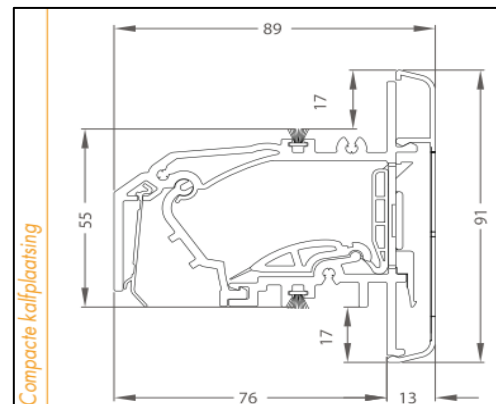

Uitlopend

Multi-Top ZR 14/18/21					
Bruto Prijslijst Mei 2022					
Lengte in mm		F1	RAL	Mat/Bi-Color / Metallic	
		ZR	ZR	ZR	
1	500	€ 88,42	€ 95,49	€ 101,68	
501	600	€ 101,70	€ 109,84	€ 116,96	
601	700	€ 114,99	€ 124,19	€ 132,24	
701	800	€ 128,28	€ 138,55	€ 147,52	
801	900	€ 141,57	€ 152,89	€ 162,81	
901	1000	€ 154,86	€ 167,25	€ 178,09	
1001	1100	€ 168,15	€ 181,61	€ 193,38	
1101	1200	€ 181,44	€ 195,96	€ 208,66	
1201	1300	€ 194,73	€ 210,31	€ 223,94	
1301	1400	€ 208,02	€ 224,66	€ 239,23	
1401	1500	€ 221,31	€ 239,02	€ 254,51	
1501	1600	€ 241,29	€ 260,60	€ 277,48	
1601	1700	€ 255,29	€ 275,72	€ 293,58	
1701	1800	€ 269,29	€ 290,84	€ 309,68	
1801	1900	€ 283,29	€ 305,96	€ 325,79	
1901	2000	€ 297,30	€ 321,07	€ 341,89	
2001	2100	€ 311,30	€ 336,20	€ 357,99	
2101	2200	€ 325,30	€ 351,32	€ 374,09	
2201	2300	€ 339,30	€ 366,44	€ 390,19	
2301	2400	€ 353,30	€ 381,56	€ 406,30	
2401	2500	€ 367,30	€ 396,69	€ 422,40	
++	100	100	€ 14,00	€ 15,12	€ 16,10

Netto prijzen :
Gemonteerde koordbediening: € 3,60 per stuk
Stangbediening 750 mm lang: € 4,83 per stuk
Pollux fijnstoffilter type 03: € 17,23 per m'

Luchtdoorlaat: 14/18 of 21 ltr./sec. bij 1Pa. per meter rooster
Inbouwhoogte: 55 mm
Inbouwdiepte: 76 mm
Roosterhoogte: 91 mm, binnenzijde rooster
Bed.hendel: 50 mm, links en rechts
Kopschotten: Grijs, Wit, Crème en Zwart

Roosters > 1500 mm wordt de bedieningsklep in 2 gelijke delen gesplitst.

2500 mm is de maximale lengte waarbij een goed functionerend rooster kan gegarandeerd worden.