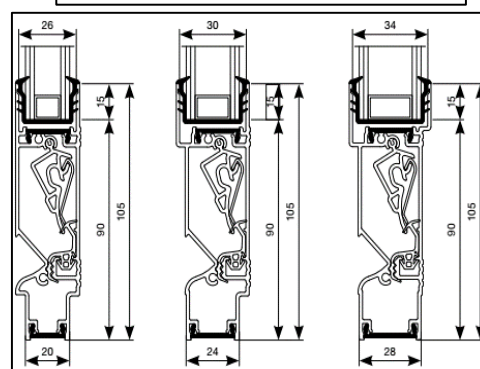

Kalfprofielen hebben een hoogte van 40 mm

Luchtdoorlaat: 9,3 ltr./sec. bij 1Pa. per meter rooster

Glasgoten: 26/30/34 en 38 mm

Glasaf trek: 90 mm, bovenglasplaatsing
 90 mm, onderglasplaatsing

Kalfprofiel: 20/24 en 28 mm (40 mm hoog)

Roosterhoogte: 105 mm, plaatsing op glas
130 mm, plaatsing met los kalfprofiel
 105 mm, bij onderglasplaatsing en traverse

Bed.hendel: Knop of ... mm , links en rechts

Kopschotten: Wit en Zwart

Roosters > 1500 mm wordt de bedieningsklep in 2 gelijke delen gesplitst.