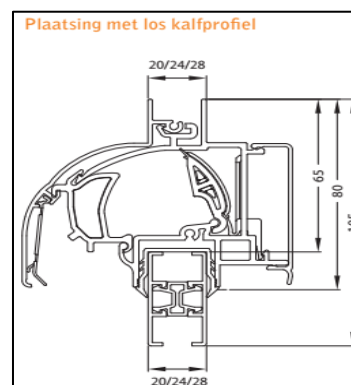

Flex-Air ZR 14/18/23

De Flex-Air ZR is een thermisch geïsoleerd klepventilatioerooster.
Dit rooster heeft een afgeronde afwateringskap.
De keuze van de luchtdoorlaat wordt bepaald door een debietblokje.
De afneembare airclip dient tevens als insectenwering.
De Flex-Air heeft de goede eigenschappen van een aluminium rooster met een kunststof binnenwerk.
Optioneel kan de Flex-Air uitgerust worden met een fijnstoffilter.

Flex-Air ZR 14/18/23					
Bruto Prijslijst Mei 2022					
Lengte in mm		F1	RAL	Mat/Bi-Color / Metallic	
		ZR	ZR	ZR	
1	500	€ 88,42	€ 95,49	€ 101,68	
501	600	€ 101,70	€ 109,84	€ 116,96	
601	700	€ 114,99	€ 124,19	€ 132,24	
701	800	€ 128,28	€ 138,55	€ 147,52	
801	900	€ 141,57	€ 152,89	€ 162,81	
901	1000	€ 154,86	€ 167,25	€ 178,09	
1001	1100	€ 168,15	€ 181,61	€ 193,38	
1101	1200	€ 181,44	€ 195,96	€ 208,66	
1201	1300	€ 194,73	€ 210,31	€ 223,94	
1301	1400	€ 208,02	€ 224,66	€ 239,23	
1401	1500	€ 221,31	€ 239,02	€ 254,51	
1501	1600	€ 241,29	€ 260,60	€ 277,48	
1601	1700	€ 255,29	€ 275,72	€ 293,58	
1701	1800	€ 269,29	€ 290,84	€ 309,68	
1801	1900	€ 283,29	€ 305,96	€ 325,79	
1901	2000	€ 297,30	€ 321,07	€ 341,89	
2001	2100	€ 311,30	€ 336,20	€ 357,99	
2101	2200	€ 325,30	€ 351,32	€ 374,09	
2201	2300	€ 339,30	€ 366,44	€ 390,19	
2301	2400	€ 353,30	€ 381,56	€ 406,30	
2401	2500	€ 367,30	€ 396,69	€ 422,40	
++	100	100	€ 14,00	€ 15,12	€ 16,10

Netto prijzen :	Gemonteerde koordbediening:	€ 3,60 per stuk
	Stangbediening 750 mm lang:	€ 4,83 per stuk
	Begl.rubber zwart <34 mm:	€ 2,24 per m'
	Begl.rubber zwart >34 mm:	€ 3,15 per m'
	Kalfprofiel F1 geannodiseerd:	€ 8,92 per m'
	Kalfprofiel RAL kleur:	€ 9,85 per m'
	Kalfprofiel Bi-Color:	€ 10,31 per m'
	Pollux fijnstoffilter type 02:	€ 10,78 per m'

Luchtdoorlaat: 14/18 of 23 ltr./sec. bij 1Pa. per meter rooster

Glasgoten: 26/30/34 en 38 mm

Glasaftrek: 65 mm

Kalfprofiel: 20/24 en 28 mm (40 mm hoog)

Roosterhoogte: 80 mm, plaatsing op glas
105 mm, plaatsing met los kalfprofiel

Bed.hendel: 50 mm, links en rechts

Kopschotten: Grijs, Wit, Crème en Zwart

Roosters > 1500 mm wordt de bedieningsklep in 2 gelijke delen gesplitst.

2500 mm is de maximale lengte waarbij een goed functionerend rooster kan gegarandeerd worden.