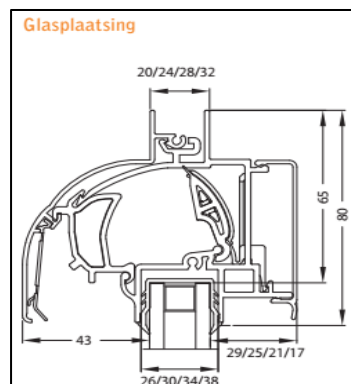

Flex-Air ZR 14/18/23

De Flex-Air ZR is een thermisch geïsoleerd klepventilatioerooster.
Dit rooster heeft een afgeronde afwateringskap.
De keuze van de luchtdoorlaat wordt bepaald door een debietblokje.
De afneembare airclip dient tevens als insectenwering.
De Flex-Air heeft de goede eigenschappen van een aluminium rooster met een kunststof binnenwerk.
Optioneel kan de Flex-Air uitgerust worden met een fijnstoffilter.

Flex-Air ZR 14/18/23					
Bruto Prijslijst Mei 2022					
Lengte in mm		F1	RAL	Mat/Bi-Color / Metallic	
		ZR	ZR	ZR	
1	500	€ 88,42	€ 95,49	€ 101,68	
501	600	€ 101,70	€ 109,84	€ 116,96	
601	700	€ 114,99	€ 124,19	€ 132,24	
701	800	€ 128,28	€ 138,55	€ 147,52	
801	900	€ 141,57	€ 152,89	€ 162,81	
901	1000	€ 154,86	€ 167,25	€ 178,09	
1001	1100	€ 168,15	€ 181,61	€ 193,38	
1101	1200	€ 181,44	€ 195,96	€ 208,66	
1201	1300	€ 194,73	€ 210,31	€ 223,94	
1301	1400	€ 208,02	€ 224,66	€ 239,23	
1401	1500	€ 221,31	€ 239,02	€ 254,51	
1501	1600	€ 241,29	€ 260,60	€ 277,48	
1601	1700	€ 255,29	€ 275,72	€ 293,58	
1701	1800	€ 269,29	€ 290,84	€ 309,68	
1801	1900	€ 283,29	€ 305,96	€ 325,79	
1901	2000	€ 297,30	€ 321,07	€ 341,89	
2001	2100	€ 311,30	€ 336,20	€ 357,99	
2101	2200	€ 325,30	€ 351,32	€ 374,09	
2201	2300	€ 339,30	€ 366,44	€ 390,19	
2301	2400	€ 353,30	€ 381,56	€ 406,30	
2401	2500	€ 367,30	€ 396,69	€ 422,40	
++	100	100	€ 14,00	€ 15,12	€ 16,10

Netto prijzen :	Gemonteerde koordbediening:	€ 3,60 per stuk
	Stangbediening 750 mm lang:	€ 4,83 per stuk
	Begl.rubber zwart <34 mm:	€ 2,24 per m'
	Begl.rubber zwart >34 mm:	€ 3,15 per m'
	Kalfprofiel F1 geannodiseerd:	€ 8,92 per m'
	Kalfprofiel RAL kleur:	€ 9,85 per m'
	Kalfprofiel Bi-Color:	€ 10,31 per m'
	Pollux fijnstoffilter type 02:	€ 10,78 per m'

Luchtdoorlaat: 14/18 of 23 ltr./sec. bij 1Pa. per meter rooster

Glasgoten: 26/30/34 en 38 mm

Glasaftrek: 65 mm

Kalfprofiel: 20/24 en 28 mm (40 mm hoog)

Roosterhoogte: 80 mm, plaatsing op glas
105 mm, plaatsing met los kalfprofiel

Bed.hendel: 50 mm, links en rechts

Kopschotten: Grijs, Wit, Crème en Zwart

Roosters > 1500 mm wordt de bedieningsklep in 2 gelijke delen gesplitst.

2500 mm is de maximale lengte waarbij een goed functionerend rooster kan gegarandeerd worden.