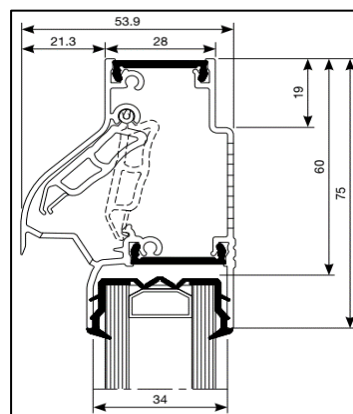

TC 60

De TC 60 is een thermisch geïsoleerd klepventilatioerooster.
Het rooster is gekenmerkt door het zacht glooiende design van het buitenprofiel.

De TC 60 heeft een glasaf trek van slechts 60 mm.
Het binnenprofiel dient tevens als insectenwering.

TC 60				
Bruto Prijslijst Mei 2022				
Lengte in mm		F1	RAL	Mat/Bi-Color / Metallic
1	500	€ 68,38	€ 73,85	€ 78,64
501	600	€ 78,66	€ 84,95	€ 90,45
601	700	€ 88,93	€ 96,05	€ 102,27
701	800	€ 99,21	€ 107,14	€ 114,09
801	900	€ 109,48	€ 118,24	€ 125,90
901	1000	€ 119,75	€ 129,33	€ 137,71
1001	1100	€ 130,03	€ 140,43	€ 149,53
1101	1200	€ 140,30	€ 151,52	€ 161,34
1201	1300	€ 150,57	€ 162,62	€ 173,16
1301	1400	€ 160,85	€ 173,72	€ 184,98
1401	1500	€ 171,12	€ 184,81	€ 196,79
1501	1600	€ 186,63	€ 201,56	€ 214,63
1601	1700	€ 197,47	€ 213,26	€ 227,09
1701	1800	€ 208,30	€ 224,96	€ 239,54
1801	1900	€ 219,13	€ 236,66	€ 252,00
1901	2000	€ 229,97	€ 248,36	€ 264,46
2001	2100	€ 240,80	€ 260,06	€ 276,92
2101	2200	€ 251,63	€ 271,76	€ 289,38
2201	2300	€ 262,47	€ 283,46	€ 301,84
2301	2400	€ 273,30	€ 295,16	€ 314,29
2401	2500	€ 284,13	€ 306,86	€ 326,75
++	100 100	€ 10,83	€ 11,70	€ 12,46

Netto prijzen :	Gemonteerde koordbediening:	€ 3,60 per stuk
	Stangbediening 750 mm lang:	€ 4,83 per stuk
	Beglazingsrubber zwart:	€ 2,24 per m'
	Kalfprofiel F1 geannodiseerd:	€ 8,92 per m'
	Kalfprofiel RAL kleur:	€ 9,85 per m'
	Kalfprofiel Bi-Color:	€ 10,31 per m'

Kalfprofielen hebben een hoogte van 40 mm

Luchtdoorlaat: 12,3 ltr./sec. bij 1Pa. per meter rooster

Glasgoten: 26/30 en 34 mm

Glasaf trek: 60 mm

Kalfprofiel: 20/24 en 28 mm (40 mm hoog)

Roosterhoogte: 75 mm, plaatsing op glas
100 mm, plaatsing met los kalfprofiel

Bed.hendel: 30 mm, links en rechts

Kopschotten: Wit en Zwart

Roosters > 1500 mm wordt de bedieningsklep in 2 gelijke delen gesplitst.

2500 mm is de maximale lengte waarbij een goed functionerend rooster kan gegarandeerd worden.