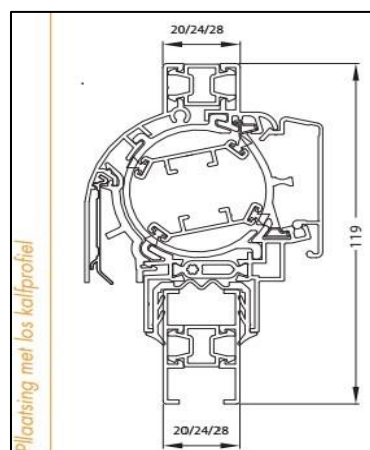

Junior 150 ZR Design

De Junior 150 ZR is een thermisch geïsoleerd draiventilatierooster met een uitneembare (Easy-Clean) traploos regelbare draaicilinder.

Een compact rooster met een grote luchtdoorlaat.

De afneembare airclip dient tevens als insectenwering.

De vier afdichtingsborstels met een dubbele finseal inlage zorgen voor een goede wind- en waterdichtheid in gesloten toestand.

Optioneel kan de Junior 150 uitgerust worden met een fijnstoffilter.

Junior 150 ZR Design					
Bruto Prijslijst Mei 2022					
Lengte in mm		F1	RAL	Mat/Bi-Color / Metallic	
		ZR	ZR	ZR	
1	500	€ 87,12	€ 94,08	€ 100,19	
501	600	€ 100,67	€ 108,73	€ 115,78	
601	700	€ 114,22	€ 123,35	€ 131,35	
701	800	€ 127,77	€ 137,99	€ 146,94	
801	900	€ 141,32	€ 152,63	€ 162,52	
901	1000	€ 154,87	€ 167,27	€ 178,10	
1001	1100	€ 168,42	€ 181,89	€ 193,69	
1101	1200	€ 181,98	€ 196,53	€ 209,27	
1201	1300	€ 195,53	€ 211,17	€ 224,86	
1301	1400	€ 209,08	€ 225,81	€ 240,44	
1401	1500	€ 222,63	€ 240,45	€ 256,02	
1501	1600	€ 246,70	€ 266,43	€ 283,70	
1601	1700	€ 260,25	€ 281,06	€ 299,29	
1701	1800	€ 273,79	€ 295,69	€ 314,86	
1801	1900	€ 287,34	€ 310,33	€ 330,45	
1901	2000	€ 300,89	€ 324,97	€ 346,03	
2001	2100	€ 314,45	€ 339,60	€ 361,61	
2101	2200	€ 328,00	€ 354,23	€ 377,20	
2201	2300	€ 341,55	€ 368,87	€ 392,78	
2301	2400	€ 355,10	€ 383,51	€ 408,36	
2401	2500	€ 368,65	€ 398,13	€ 423,95	
++	100	100	€ 13,55	€ 14,62	€ 15,58

Netto prijzen :	Gemonteerde koordbediening:	€ 3,60 per stuk
	Stangbediening 750 mm lang:	€ 4,83 per stuk
	Begl.rubber zwart <34 mm:	€ 2,24 per m'
	Begl.rubber zwart >34 mm:	€ 3,15 per m'
	Kalfprofiel F1 geannodiseerd:	€ 8,92 per m'
	Kalfprofiel RAL kleur:	€ 9,85 per m'
	Kalfprofiel Bi-Color:	€ 10,31 per m'
	Pollux fijnstoffilter type 01:	€ 7,92 per m'

Luchtdoorlaat: 12 ltr./sec. bij 1Pa. per meter rooster

Glasgoten: 26/30/34 en 38 mm

Glasaftrek: 79 mm

Kalfprofiel: 20/24 en 28 mm (40 mm hoog)

Roosterhoogte: 94 mm, plaatsing op glas
119 mm, plaatsing met los kalfprofiel

Bed.hendel: 30 mm, links en rechts

Kopschotten: Grijs, Wit, Crème en Zwart

Roosters > 1500 mm wordt de cilinder in 2 gelijke delen gesplitst.

2500 mm is de maximale lengte waarbij een goed functionerend rooster kan gegarandeerd worden.