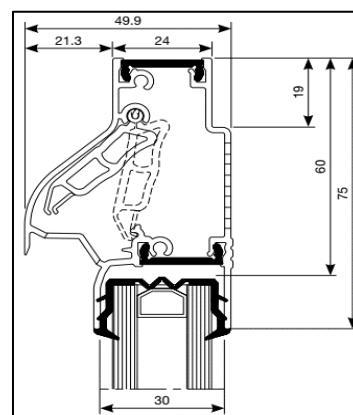

TC 60

De TC 60 is een thermisch geïsoleerd klepventilatioerooster.
Het rooster is gekenmerkt door het zacht glooiende design van het buitenprofiel.

De TC 60 heeft een glasaf trek van slechts 60 mm.
Het binnenprofiel dient tevens als insectenwering.

TC 60				
Bruto Prijslijst Mei 2022				
Lengte in mm		F1	RAL	Mat/Bi-Color / Metallic
1	500	€ 68,38	€ 73,85	€ 78,64
501	600	€ 78,66	€ 84,95	€ 90,45
601	700	€ 88,93	€ 96,05	€ 102,27
701	800	€ 99,21	€ 107,14	€ 114,09
801	900	€ 109,48	€ 118,24	€ 125,90
901	1000	€ 119,75	€ 129,33	€ 137,71
1001	1100	€ 130,03	€ 140,43	€ 149,53
1101	1200	€ 140,30	€ 151,52	€ 161,34
1201	1300	€ 150,57	€ 162,62	€ 173,16
1301	1400	€ 160,85	€ 173,72	€ 184,98
1401	1500	€ 171,12	€ 184,81	€ 196,79
1501	1600	€ 186,63	€ 201,56	€ 214,63
1601	1700	€ 197,47	€ 213,26	€ 227,09
1701	1800	€ 208,30	€ 224,96	€ 239,54
1801	1900	€ 219,13	€ 236,66	€ 252,00
1901	2000	€ 229,97	€ 248,36	€ 264,46
2001	2100	€ 240,80	€ 260,06	€ 276,92
2101	2200	€ 251,63	€ 271,76	€ 289,38
2201	2300	€ 262,47	€ 283,46	€ 301,84
2301	2400	€ 273,30	€ 295,16	€ 314,29
2401	2500	€ 284,13	€ 306,86	€ 326,75
++	100 100	€ 10,83	€ 11,70	€ 12,46

Netto prijzen :	Gemonteerde koordbediening:	€ 3,60 per stuk
	Stangbediening 750 mm lang:	€ 4,83 per stuk
	Beglazingsrubber zwart:	€ 2,24 per m'
	Kalfprofiel F1 geannodiseerd:	€ 8,92 per m'
	Kalfprofiel RAL kleur:	€ 9,85 per m'
	Kalfprofiel Bi-Color:	€ 10,31 per m'

Kalfprofielen hebben een hoogte van 40 mm

Luchtdoorlaat: 12,3 ltr./sec. bij 1Pa. per meter rooster

Glasgoten: 26/30 en 34 mm

Glasaf trek: 60 mm

Kalfprofiel: 20/24 en 28 mm (40 mm hoog)

Roosterhoogte: 75 mm, plaatsing op glas
100 mm, plaatsing met los kalfprofiel

Bed.hendel: 30 mm, links en rechts

Kopschotten: Wit en Zwart

Roosters > 1500 mm wordt de bedieningsklep in 2 gelijke delen gesplitst.

2500 mm is de maximale lengte waarbij een goed functionerend rooster kan gegarandeerd worden.