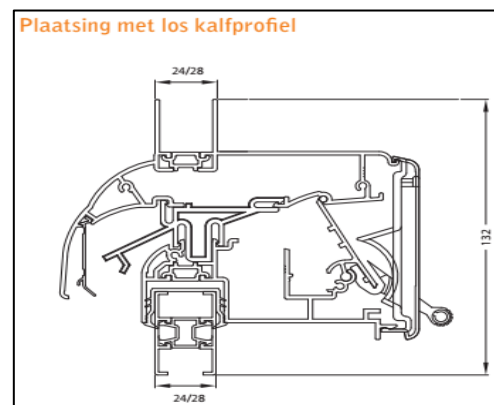

Netto prijzen :	Gemonteerde koordbediening:	€ 3,60 per stuk
	Stangbediening 750 mm lang:	€ 4,83 per stuk
	Begl.rubber zwart <34 mm:	€ 2,24 per m'
	Begl.rubber zwart >34 mm:	€ 3,15 per m'
	Kalfprofiel F1 geannodiseerd:	€ 8,92 per m'
	Kalfprofiel RAL kleur:	€ 9,85 per m'
	Kalfprofiel Bi-Color:	€ 10,31 per m'
	Pollux fijnstoffilter type 03:	€ 17,23 per m'

Luchtdoorlaat:	14/18 of 22 ltr./sec. bij 1Pa. per meter rooster
Glasgoten:	30/34/38 en 42 mm
Glasaf trek:	92 mm
Kalfprofiel:	24 en 28 mm (40 mm hoog)
Roosterhoogte:	115 mm, plaatsing op glas 132 mm, plaatsing met los kalfprofiel
Inbouwhoogte:	70 mm, compacte kalfplaatsing
Bed.hendel:	29 mm, links of rechts
Kopschotten:	Zwart (standaard) en Wit (op aanvraag)

2500 mm is de maximale lengte waarbij een goed functionerend rooster kan gegarandeerd worden.