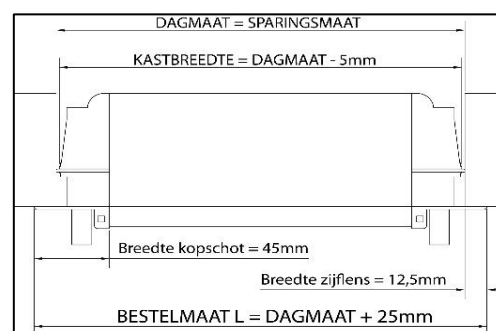

Uitlopend

Multi-Top ZR 14/18/21					
Bruto Prijslijst Mei 2022					
Lengte in mm		F1	RAL	Mat/Bi-Color / Metallic	
		ZR	ZR	ZR	
1	500	€ 88,42	€ 95,49	€ 101,68	
501	600	€ 101,70	€ 109,84	€ 116,96	
601	700	€ 114,99	€ 124,19	€ 132,24	
701	800	€ 128,28	€ 138,55	€ 147,52	
801	900	€ 141,57	€ 152,89	€ 162,81	
901	1000	€ 154,86	€ 167,25	€ 178,09	
1001	1100	€ 168,15	€ 181,61	€ 193,38	
1101	1200	€ 181,44	€ 195,96	€ 208,66	
1201	1300	€ 194,73	€ 210,31	€ 223,94	
1301	1400	€ 208,02	€ 224,66	€ 239,23	
1401	1500	€ 221,31	€ 239,02	€ 254,51	
1501	1600	€ 241,29	€ 260,60	€ 277,48	
1601	1700	€ 255,29	€ 275,72	€ 293,58	
1701	1800	€ 269,29	€ 290,84	€ 309,68	
1801	1900	€ 283,29	€ 305,96	€ 325,79	
1901	2000	€ 297,30	€ 321,07	€ 341,89	
2001	2100	€ 311,30	€ 336,20	€ 357,99	
2101	2200	€ 325,30	€ 351,32	€ 374,09	
2201	2300	€ 339,30	€ 366,44	€ 390,19	
2301	2400	€ 353,30	€ 381,56	€ 406,30	
2401	2500	€ 367,30	€ 396,69	€ 422,40	
++	100	100	€ 14,00	€ 15,12	€ 16,10

Netto prijzen :
Gemonteerde koordbediening: € 3,60 per stuk
Stangbediening 750 mm lang: € 4,83 per stuk
Pollux fijnstoffilter type 03: € 17,23 per m'

Luchtdoorlaat: 14/18 of 21 ltr./sec. bij 1Pa. per meter rooster
Inbouwhoogte: 55 mm
Inbouwdiepte: 76 mm
Roosterhoogte: 91 mm, binnenzijde rooster
Bed.hendel: 50 mm, links en rechts
Kopschotten: Grijs, Wit, Crème en Zwart

Roosters > 1500 mm wordt de bedieningsklep in 2 gelijke delen gesplitst.

2500 mm is de maximale lengte waarbij een goed functionerend rooster kan gegarandeerd worden.