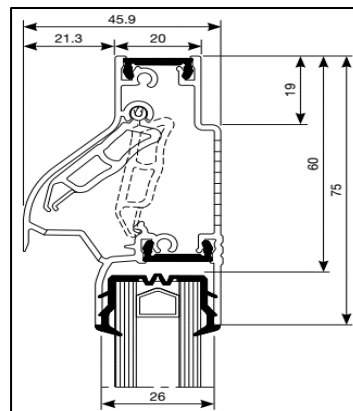

TC 60

De TC 60 is een thermisch geïsoleerd klepventilatioerooster.
Het rooster is gekenmerkt door het zacht glooiende design van het buitenprofiel.

De TC 60 heeft een glasaf trek van slechts 60 mm.
Het binnenprofiel dient tevens als insectenwering.

TC 60				
Bruto Prijslijst Mei 2022				
Lengte in mm		F1	RAL	Mat/Bi-Color / Metallic
1	500	€ 68,38	€ 73,85	€ 78,64
501	600	€ 78,66	€ 84,95	€ 90,45
601	700	€ 88,93	€ 96,05	€ 102,27
701	800	€ 99,21	€ 107,14	€ 114,09
801	900	€ 109,48	€ 118,24	€ 125,90
901	1000	€ 119,75	€ 129,33	€ 137,71
1001	1100	€ 130,03	€ 140,43	€ 149,53
1101	1200	€ 140,30	€ 151,52	€ 161,34
1201	1300	€ 150,57	€ 162,62	€ 173,16
1301	1400	€ 160,85	€ 173,72	€ 184,98
1401	1500	€ 171,12	€ 184,81	€ 196,79
1501	1600	€ 186,63	€ 201,56	€ 214,63
1601	1700	€ 197,47	€ 213,26	€ 227,09
1701	1800	€ 208,30	€ 224,96	€ 239,54
1801	1900	€ 219,13	€ 236,66	€ 252,00
1901	2000	€ 229,97	€ 248,36	€ 264,46
2001	2100	€ 240,80	€ 260,06	€ 276,92
2101	2200	€ 251,63	€ 271,76	€ 289,38
2201	2300	€ 262,47	€ 283,46	€ 301,84
2301	2400	€ 273,30	€ 295,16	€ 314,29
2401	2500	€ 284,13	€ 306,86	€ 326,75
++	100 100	€ 10,83	€ 11,70	€ 12,46

Netto prijzen :	Gemonteerde koordbediening:	€ 3,60 per stuk
	Stangbediening 750 mm lang:	€ 4,83 per stuk
	Beglazingsrubber zwart:	€ 2,24 per m'
	Kalfprofiel F1 geannodiseerd:	€ 8,92 per m'
	Kalfprofiel RAL kleur:	€ 9,85 per m'
	Kalfprofiel Bi-Color:	€ 10,31 per m'

Kalfprofielen hebben een hoogte van 40 mm

Luchtdoorlaat: 12,3 ltr./sec. bij 1Pa. per meter rooster

Glasgoten: 26/30 en 34 mm

Glasaf trek: 60 mm

Kalfprofiel: 20/24 en 28 mm (40 mm hoog)

Roosterhoogte: 75 mm, plaatsing op glas
100 mm, plaatsing met los kalfprofiel

Bed.hendel: 30 mm, links en rechts

Kopschotten: Wit en Zwart

Roosters > 1500 mm wordt de bedieningsklep in 2 gelijke delen gesplitst.

2500 mm is de maximale lengte waarbij een goed functionerend rooster kan gegarandeerd worden.