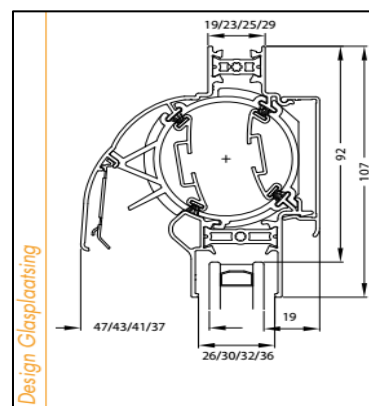

Multi-Air ZR 14/18/21

De Multi-Air ZR is een thermisch geïsoleerd draiventilatie-rooster met een uitneembare (Easy-Clean) traploos regelbare draaicilinder. De keuze van de luchtdoorlaat wordt bepaald door een debietblokje. De afneembare airclip dient tevens als insectenwering. Het rooster is verkrijgbaar in 2 uitvoeringen : **Classic** met een rechte afwateringskap en **Design** met een afgeronde afwateringskap. Optioneel kan de Multi-Air uitgerust worden met een fijnstoffilter.

Multi-Air ZR 14/18/21					
Bruto Prijslijst Mei 2022					
Lengte in mm		F1	RAL	Mat/Bi-Color / Metallic	
		ZR	ZR	ZR	
1	500	€ 99,13	€ 107,06	€ 114,00	
501	600	€ 114,57	€ 123,73	€ 131,75	
601	700	€ 130,00	€ 140,41	€ 149,50	
701	800	€ 145,44	€ 157,07	€ 167,25	
801	900	€ 160,87	€ 173,75	€ 185,01	
901	1000	€ 176,31	€ 190,42	€ 202,76	
1001	1100	€ 191,75	€ 207,09	€ 220,52	
1101	1200	€ 207,19	€ 223,76	€ 238,27	
1201	1300	€ 222,63	€ 240,44	€ 256,02	
1301	1400	€ 238,06	€ 257,11	€ 273,77	
1401	1500	€ 253,50	€ 273,78	€ 291,53	
1501	1600	€ 280,84	€ 303,30	€ 322,96	
1601	1700	€ 296,30	€ 320,00	€ 340,74	
1701	1800	€ 311,76	€ 336,71	€ 358,53	
1801	1900	€ 327,23	€ 353,41	€ 376,31	
1901	2000	€ 342,69	€ 370,11	€ 394,09	
2001	2100	€ 358,15	€ 386,81	€ 411,88	
2101	2200	€ 373,62	€ 403,50	€ 429,66	
2201	2300	€ 389,08	€ 420,21	€ 447,44	
2301	2400	€ 404,54	€ 436,91	€ 465,23	
2401	2500	€ 420,01	€ 453,61	€ 483,01	
++	100	100	€ 15,46	€ 16,70	€ 17,78

Netto prijzen :	Gemonteerde koordbediening:	€ 3,60 per stuk
	Stangbediening 750 mm lang:	€ 4,83 per stuk
	Begl.rubber zwart < 32 mm:	€ 2,24 per m'
	Begl.rubber zwart > 32 mm:	€ 3,15 per m'
	Kalfprofiel F1 geannodiseerd:	€ 8,92 per m'
	Kalfprofiel RAL kleur:	€ 9,85 per m'
	Kalfprofiel Bi-Color:	€ 10,31 per m'
	Pollux fijnstoffilter type 02:	€ 10,78 per m'

Luchtdoorlaat:	14/18 of 21 ltr./sec. bij 1Pa. per meter rooster
Glasgoten:	26/30/32/36/42/46/48 en 52 mm
Glasaf trek:	92 mm
Kalfprofiel:	20/24 en 28 mm (40 mm hoog)
Roosterhoogte:	107 mm, plaatsing op glas 132 mm, plaatsing met los kalfprofiel
Bed.hendel:	40 mm, links en rechts
Kopschotten:	Grijs, Wit, Crème en Zwart

Roosters > 1500 mm wordt de cilinder in 2 gelijke delen gesplitst.

2500 mm is de maximale lengte waarbij een goed functionerend rooster kan gegarandeerd worden.