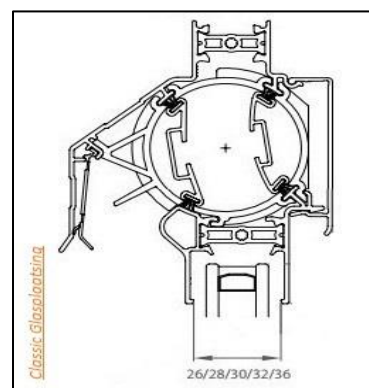

Multi-Air ZR 14/18/21

De Multi-Air ZR is een thermisch geïsoleerd draiventilatie-rooster met een uitneembare (Easy-Clean) traploos regelbare draaicilinder. De keuze van de luchtdoorlaat wordt bepaald door een debietblokje. De afneembare airclip dient tevens als insectenwering. Het rooster is verkrijgbaar in 2 uitvoeringen : **Classic** met een rechte afwateringskap en **Design** met een afgeronde afwateringskap. Optioneel kan de Multi-Air uitgerust worden met een fijnstoffilter.

Multi-Air ZR 14/18/21					
Bruto Prijslijst Mei 2022					
Lengte in mm		F1	RAL	Mat/Bi-Color / Metallic	
		ZR	ZR	ZR	
1	500	€ 99,13	€ 107,06	€ 114,00	
501	600	€ 114,57	€ 123,73	€ 131,75	
601	700	€ 130,00	€ 140,41	€ 149,50	
701	800	€ 145,44	€ 157,07	€ 167,25	
801	900	€ 160,87	€ 173,75	€ 185,01	
901	1000	€ 176,31	€ 190,42	€ 202,76	
1001	1100	€ 191,75	€ 207,09	€ 220,52	
1101	1200	€ 207,19	€ 223,76	€ 238,27	
1201	1300	€ 222,63	€ 240,44	€ 256,02	
1301	1400	€ 238,06	€ 257,11	€ 273,77	
1401	1500	€ 253,50	€ 273,78	€ 291,53	
1501	1600	€ 280,84	€ 303,30	€ 322,96	
1601	1700	€ 296,30	€ 320,00	€ 340,74	
1701	1800	€ 311,76	€ 336,71	€ 358,53	
1801	1900	€ 327,23	€ 353,41	€ 376,31	
1901	2000	€ 342,69	€ 370,11	€ 394,09	
2001	2100	€ 358,15	€ 386,81	€ 411,88	
2101	2200	€ 373,62	€ 403,50	€ 429,66	
2201	2300	€ 389,08	€ 420,21	€ 447,44	
2301	2400	€ 404,54	€ 436,91	€ 465,23	
2401	2500	€ 420,01	€ 453,61	€ 483,01	
++	100	100	€ 15,46	€ 16,70	€ 17,78

Netto prijzen :	Gemonteerde koordbediening:	€ 3,60 per stuk
	Stangbediening 750 mm lang:	€ 4,83 per stuk
	Begl.rubber zwart < 32 mm:	€ 2,24 per m'
	Begl.rubber zwart > 32 mm:	€ 3,15 per m'
	Kalfprofiel F1 geannodiseerd:	€ 8,92 per m'
	Kalfprofiel RAL kleur:	€ 9,85 per m'
	Kalfprofiel Bi-Color:	€ 10,31 per m'
	Pollux fijnstoffilter type 02:	€ 10,78 per m'

Luchtdoorlaat:	14/18 of 21 ltr./sec. bij 1Pa. per meter rooster
Glasgoten:	26/30/32/36/42/46/48 en 52 mm
Glasaf trek:	92 mm
Kalfprofiel:	20/24 en 28 mm (40 mm hoog)
Roosterhoogte:	107 mm, plaatsing op glas 132 mm, plaatsing met los kalfprofiel
Bed.hendel:	40 mm, links en rechts
Kopschotten:	Grijs, Wit, Crème en Zwart

Roosters > 1500 mm wordt de cilinder in 2 gelijke delen gesplitst.

2500 mm is de maximale lengte waarbij een goed functionerend rooster kan gegarandeerd worden.