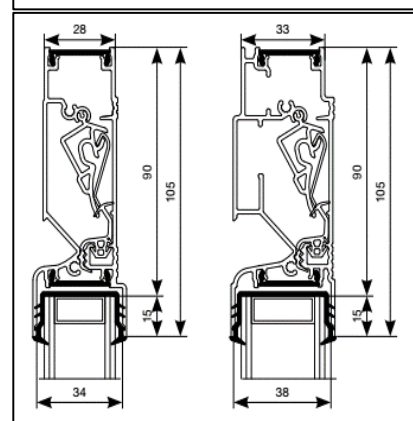

THM 90 Evo ZR

De THM 90 Evo ZR is een thermisch geïsoleerd klepventilatie-rooster.
Het rooster is qua inbouw, binnen en buiten, volledig vlak.
Het geperforeerd binnenprofiel dient tevens als insectenwering.
Ideaal voor de inbouw in schuifpuien en veranda's.
De zelfregelende klep reageert automatisch op winddruk.
De THM 90 Evo ZR is tevens verkrijgbaar in onderglas uitvoering.

THM 90 Evo ZR					
Bruto Prijslijst Mei 2022					
Lengte in mm		F1	RAL	Mat/Bi-Color / Metallic	
		ZR	ZR	ZR	
1	500	€ 77,07	€ 83,23	€ 88,63	
501	600	€ 89,08	€ 96,20	€ 102,44	
601	700	€ 101,09	€ 109,18	€ 116,25	
701	800	€ 113,10	€ 122,15	€ 130,06	
801	900	€ 125,11	€ 135,12	€ 143,88	
901	1000	€ 137,13	€ 148,10	€ 157,70	
1001	1100	€ 149,14	€ 161,07	€ 171,51	
1101	1200	€ 161,15	€ 174,05	€ 185,33	
1201	1300	€ 173,17	€ 187,02	€ 199,14	
1301	1400	€ 185,18	€ 199,99	€ 212,96	
1401	1500	€ 197,19	€ 212,97	€ 226,77	
1501	1600	€ 218,25	€ 235,71	€ 250,99	
1601	1700	€ 230,26	€ 248,69	€ 264,80	
1701	1800	€ 242,28	€ 261,66	€ 278,62	
1801	1900	€ 254,29	€ 274,63	€ 292,43	
1901	2000	€ 266,30	€ 287,61	€ 306,25	
2001	2100	€ 278,32	€ 300,58	€ 320,07	
2101	2200	€ 290,33	€ 313,56	€ 333,88	
2201	2300	€ 302,34	€ 326,53	€ 347,70	
2301	2400	€ 314,36	€ 339,51	€ 361,51	
2401	2500	€ 326,37	€ 352,48	€ 375,33	
++	100	100	€ 12,01	€ 12,97	€ 13,82

Netto prijzen :	Gemonteerde koordbediening:	€ 3,60 per stuk
	Stangbediening 750 mm lang:	€ 4,83 per stuk
	Begl.rubber zwart <34 mm:	€ 2,24 per m'
	Begl.rubber zwart >34 mm:	€ 3,15 per m'
	Kalfprofiel F1 geannodiseerd:	€ 8,92 per m'
	Kalfprofiel RAL kleur:	€ 9,85 per m'
	Kalfprofiel Bi-Color:	€ 10,31 per m'

Kalfprofielen hebben een hoogte van 40 mm

Luchtdoorlaat: 9,3 ltr./sec. bij 1Pa. per meter rooster

Glasgoten: 26/30/34 en 38 mm

Glasaf trek: 90 mm, bovenglasplaatsing
90 mm, onderglasplaatsing

Kalfprofiel: 20/24 en 28 mm (40 mm hoog)

Roosterhoogte: 105 mm, plaatsing op glas
130 mm, plaatsing met los kalfprofiel
105 mm, bij onderglasplaatsing en traverse

Bed.hendel: Knop of ... mm , links en rechts

Kopschotten: Wit en Zwart