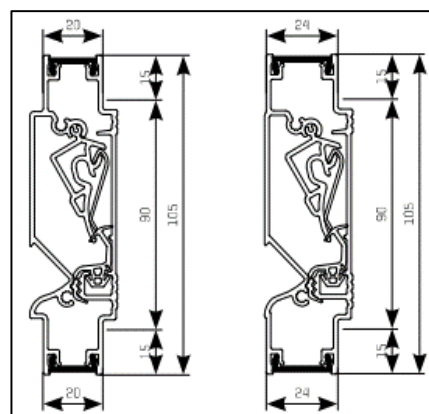

Kalfprofielen hebben een hoogte van 40 mm

Luchtdoorlaat: 9,3 ltr./sec. bij 1Pa. per meter rooster

Glasgoten: 26/30/34 en 38 mm

Glasaf trek: 90 mm, bovenglasplaatsing
 90 mm, onderglasplaatsing

Kalfprofiel: 20/24 en 28 mm (40 mm hoog)

Roosterhoogte: 105 mm, plaatsing op glas
130 mm, plaatsing met los kalfprofiel
 105 mm, bij onderglasplaatsing en traverse

Bed.hendel: Knop of ... mm , links en rechts

Kopschotten: Wit en Zwart

Roosters > 1500 mm wordt de bedieningsklep in 2 gelijke delen gesplitst.