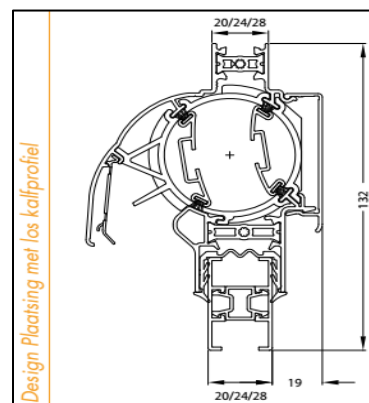

Multi-Air ZR 14/18/21

De Multi-Air ZR is een thermisch geïsoleerd draiventilatie-rooster met een uitneembare (Easy-Clean) traploos regelbare draaicilinder. De keuze van de luchtdoorlaat wordt bepaald door een debietblokje. De afneembare airclip dient tevens als insectenwering. Het rooster is verkrijgbaar in 2 uitvoeringen : **Classic** met een rechte afwateringskap en **Design** met een afgeronde afwateringskap. Optioneel kan de Multi-Air uitgerust worden met een fijnstoffilter.

Multi-Air ZR 14/18/21					
Bruto Prijslijst Mei 2022					
Lengte in mm		F1	RAL	Mat/Bi-Color / Metallic	
		ZR	ZR	ZR	
1	500	€ 99,13	€ 107,06	€ 114,00	
501	600	€ 114,57	€ 123,73	€ 131,75	
601	700	€ 130,00	€ 140,41	€ 149,50	
701	800	€ 145,44	€ 157,07	€ 167,25	
801	900	€ 160,87	€ 173,75	€ 185,01	
901	1000	€ 176,31	€ 190,42	€ 202,76	
1001	1100	€ 191,75	€ 207,09	€ 220,52	
1101	1200	€ 207,19	€ 223,76	€ 238,27	
1201	1300	€ 222,63	€ 240,44	€ 256,02	
1301	1400	€ 238,06	€ 257,11	€ 273,77	
1401	1500	€ 253,50	€ 273,78	€ 291,53	
1501	1600	€ 280,84	€ 303,30	€ 322,96	
1601	1700	€ 296,30	€ 320,00	€ 340,74	
1701	1800	€ 311,76	€ 336,71	€ 358,53	
1801	1900	€ 327,23	€ 353,41	€ 376,31	
1901	2000	€ 342,69	€ 370,11	€ 394,09	
2001	2100	€ 358,15	€ 386,81	€ 411,88	
2101	2200	€ 373,62	€ 403,50	€ 429,66	
2201	2300	€ 389,08	€ 420,21	€ 447,44	
2301	2400	€ 404,54	€ 436,91	€ 465,23	
2401	2500	€ 420,01	€ 453,61	€ 483,01	
++	100	100	€ 15,46	€ 16,70	€ 17,78

Netto prijzen :	Gemonteerde koordbediening:	€ 3,60 per stuk
	Stangbediening 750 mm lang:	€ 4,83 per stuk
	Begl.rubber zwart < 32 mm:	€ 2,24 per m'
	Begl.rubber zwart > 32 mm:	€ 3,15 per m'
	Kalfprofiel F1 geannodiseerd:	€ 8,92 per m'
	Kalfprofiel RAL kleur:	€ 9,85 per m'
	Kalfprofiel Bi-Color:	€ 10,31 per m'
	Pollux fijnstoffilter type 02:	€ 10,78 per m'

Luchtdoorlaat:	14/18 of 21 ltr./sec. bij 1Pa. per meter rooster
Glasgoten:	26/30/32/36/42/46/48 en 52 mm
Glasaf trek:	92 mm
Kalfprofiel:	20/24 en 28 mm (40 mm hoog)
Roosterhoogte:	107 mm, plaatsing op glas 132 mm, plaatsing met los kalfprofiel
Bed.hendel:	40 mm, links en rechts
Kopschotten:	Grijs, Wit, Crème en Zwart

Roosters > 1500 mm wordt de cilinder in 2 gelijke delen gesplitst.

2500 mm is de maximale lengte waarbij een goed functionerend rooster kan gegarandeerd worden.