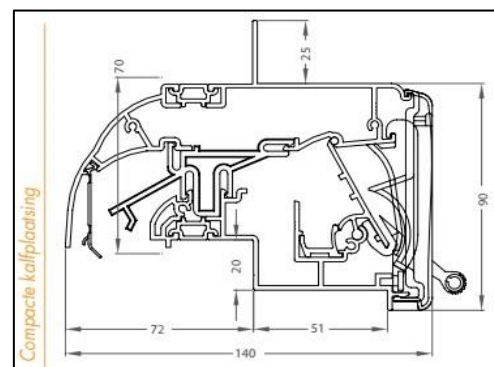

Netto prijzen :	Gemonteerde koordbediening:	€ 3,60 per stuk
	Stangbediening 750 mm lang:	€ 4,83 per stuk
	Begl.rubber zwart <34 mm:	€ 2,24 per m'
	Begl.rubber zwart >34 mm:	€ 3,15 per m'
	Kalfprofiel F1 geannodiseerd:	€ 8,92 per m'
	Kalfprofiel RAL kleur:	€ 9,85 per m'
	Kalfprofiel Bi-Color:	€ 10,31 per m'
	Pollux fijnstoffilter type 03:	€ 17,23 per m'

Luchtdoorlaat:	14/18 of 22 ltr./sec. bij 1Pa. per meter rooster
Glasgoten:	30/34/38 en 42 mm
Glasaf trek:	92 mm
Kalfprofiel:	24 en 28 mm (40 mm hoog)
Roosterhoogte:	115 mm, plaatsing op glas 132 mm, plaatsing met los kalfprofiel
Inbouwhoogte:	70 mm, compacte kalfplaatsing
Bed.hendel:	29 mm, links of rechts
Kopschotten:	Zwart (standaard) en Wit (op aanvraag)

2500 mm is de maximale lengte waarbij een goed functionerend rooster kan gegarandeerd worden.