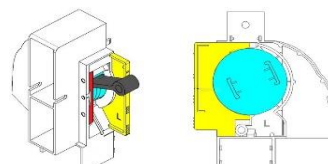

Eindkappen MultiAir	Cl. of Des.	Wit	€ 6,25 per set
Eindkappen MultiAir	Cl. of Des.	Zwart	€ 6,25 per set
Eindkappen MultiAir	Cl. of Des.	Grijs	€ 6,25 per set
Eindkappen MultiAir	Cl. of Des.	Crème	€ 6,25 per set