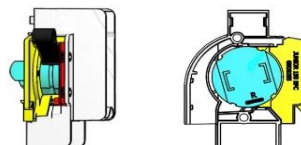

Pollux Fijnstoffilter	34 mm	Type 1	€ 14,13 per m'
Pollux Fijnstoffilter	47 mm	Type 2	€ 14,13 per m'
Pollux Fijnstoffilter	79 mm	Type 3	€ 14,13 per m'

t.b.v. Junior 150
t.b.v. MultiAir en FlexAir
t.b.v. MultiCoust en VariaCoust

Kalfprofiel 20/24/28	H = 35 mm	F1	€ 15,42 per m'
Kalfprofiel 20/24/28	H = 35 mm	RAL	€ 17,01 per m'
Kalfprofiel 20/24/28	H = 35 mm	Bi-Color	€ 18,54 per m'

H = 62 mm	F1	€ 19,60 per m'
H = 62 mm	RAL	€ 21,56 per m'
H = 62 mm	Bi-Color	€ 23,53 per m'

Eindkappen Junior 150	Wit	€ 5,73 per set
Eindkappen Junior 150	Zwart	€ 5,73 per set
Eindkappen Junior 150	Grijs	€ 5,73 per set
Eindkappen Junior 150	Crème	€ 5,73 per set