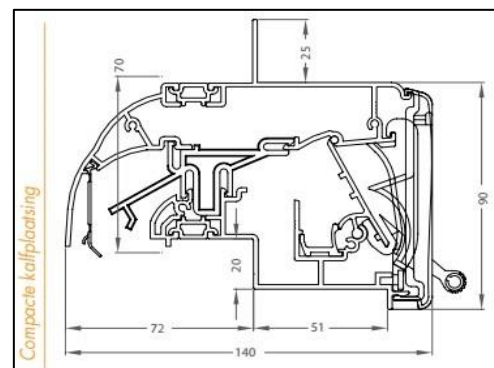

Luchtdoorlaat: 14/18 of 22 ltr./sec. bij 1Pa. per meter rooster

Glasgoten: 30/34/38 en 42 mm

Glasaftrek: 92 mm

Kalfprofiel: 24 en 28 mm (40 mm hoog)

Roosterhoogte: 115 mm, plaatsing op glas  
132 mm, plaatsing met los kalfprofiel

Inbouwhoogte: 70 mm, compacte kalfplaatsing

Bed.hendel: 29 mm, links of rechts

Kopschotten: Zwart (standaard) en Wit (op aanvraag)

2500 mm is de maximale lengte waarbij een goed functionerend rooster kan gegarandeerd worden.