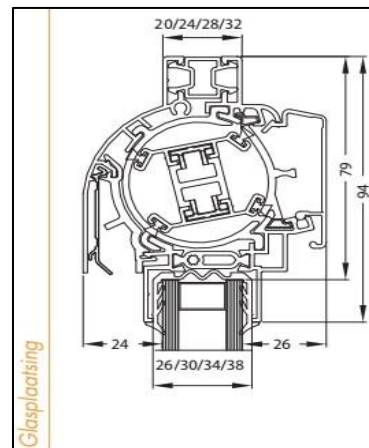

Junior 150 ZR Design

De Junior 150 ZR is een thermisch geïsoleerd draiventilatierooster met een uitneembare (Easy-Clean) traploos regelbare draaicilinder.

Een compact rooster met een grote luchtdoorlaat.

De afneembare airclip dient tevens als insectenwering.

De vier afdichtingsborstels met een dubbele finseal inlage zorgen voor een goede wind- en waterdichtheid in gesloten toestand.

Optioneel kan de Junior 150 uitgerust worden met een fijnstoffilter.

Junior 150 ZR Design					
Bruto Prijslijst 2021					
Lengte in mm		F1	RAL	Mat/Bi-Color / Metallic	
		EPC	EPC	EPC	
1	500	69,89	75,47	80,37	
501	600	80,76	87,22	92,88	
601	700	91,63	98,95	105,37	
701	800	102,50	110,70	117,87	
801	900	113,37	122,44	130,38	
901	1000	124,24	134,18	142,88	
1001	1100	135,11	145,91	155,38	
1101	1200	145,98	157,66	167,88	
1201	1300	156,85	169,40	180,38	
1301	1400	167,72	181,14	192,88	
1401	1500	178,59	192,89	205,38	
1501	1600	197,90	213,73	227,59	
1601	1700	208,78	225,47	240,09	
1701	1800	219,64	237,21	252,58	
1801	1900	230,51	248,95	265,09	
1901	2000	241,38	260,69	277,59	
2001	2100	252,25	272,43	290,09	
2101	2200	263,12	284,17	302,59	
2201	2300	273,99	295,91	315,09	
2301	2400	284,86	307,66	327,59	
2401	2500	295,73	319,39	340,09	

++ 100 100 10,87 11,73 12,50

Netto prijzen :	Gemonteerde koordbediening:	€ 4,11 per stuk
	Stangbediening 750 mm lang:	€ 3,87 per stuk
	Beglazingsrubber zwart:	€ 1,79 per m'
	Kalfprofiel F1 geannodiseerd:	€ 7,15 per m'
	Kalfprofiel RAL kleur:	€ 7,90 per m'
	Kalfprofiel Bi-Color:	€ 8,26 per m'
	Pollux fijnstoffilter type 01:	€ 14,13 per m'

Luchtdoorlaat: 12 ltr./sec. bij 1Pa. per meter rooster

Glasgoten: 26/30/34 en 38 mm

Glasaf trek: 79 mm

Kalfprofiel: 20/24 en 28 mm (40 mm hoog)

Roosterhoogte: 94 mm, plaatsing op glas
119 mm, plaatsing met los kalfprofiel

Bed.hendel: 30 mm, links en rechts

Kopschotten: Grijs, Wit, Crème en Zwart

Roosters > 1500 mm wordt de cilinder in 2 gelijke delen gesplitst.

2500 mm is de maximale lengte waarbij een goed functionerend rooster kan gegarandeerd worden.