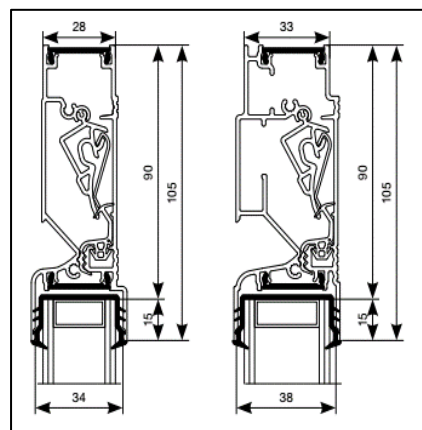

THM 90 Evo ZR

De THM 90 Evo ZR is een thermisch geïsoleerd klepventilatioerooster.
Het rooster is qua inbouw, binnen en buiten, volledig vlak.
Het geperforeerd binnenprofiel dient tevens als insectenwering.
Ideaal voor de inbouw in schuifpuien en veranda's.
De zelfregelende klep reageert automatisch op winddruk.
De THM 90 Evo ZR is tevens verkrijgbaar in onderglas uitvoering.

THM 90 Evo ZR					
Bruto Prijslijst 2021					
Lengte in mm		F1	RAL	Mat/Bi-Color / Metallic	
		ZR	ZR	ZR	
1	500	61,82	66,77	71,10	
501	600	71,46	77,18	82,18	
601	700	81,09	87,58	93,26	
701	800	90,73	97,99	104,34	
801	900	100,36	108,39	115,42	
901	1000	110,00	118,80	126,51	
1001	1100	119,64	129,21	137,59	
1101	1200	129,28	139,62	148,67	
1201	1300	138,92	150,03	159,75	
1301	1400	148,55	160,44	170,84	
1401	1500	158,19	170,85	181,92	
1501	1600	175,08	189,09	201,35	
1601	1700	184,72	199,50	212,43	
1701	1800	194,36	209,91	223,51	
1801	1900	203,99	220,31	234,59	
1901	2000	213,63	230,72	245,68	
2001	2100	223,27	241,13	256,76	
2101	2200	232,91	251,54	267,84	
2201	2300	242,54	261,95	278,92	
2301	2400	252,18	272,35	290,01	
2401	2500	261,82	282,76	301,09	
++	100	100	9,64	10,41	11,09

Netto prijzen :

- Gemonteerde koordbediening: € 4,11 per stuk
- Stangbediening 750 mm lang: € 3,87 per stuk
- Beglazingsrubber zwart: € 1,79 per m'
- Kalfprofiel F1 geannodiseerd: € 7,15 per m'
- Kalfprofiel RAL kleur: € 7,90 per m'
- Kalfprofiel Bi-Color: € 8,26 per m'

Kalfprofielen hebben een hoogte van 40 mm

Luchtdoorlaat: 9,3 ltr./sec. bij 1Pa. per meter rooster

Glasgoten: 26/30/34 en 38 mm

Glasaf trek: 90 mm, bovenglasplaatsing
90 mm, onderglasplaatsing

Kalfprofiel: 20/24 en 28 mm (40 mm hoog)

Roosterhoogte: 105 mm, plaatsing op glas
130 mm, plaatsing met los kalfprofiel
105 mm, bij onderglasplaatsing

Bed.hendel: 15 mm , links en rechts

Kopschotten: Wit en Zwart

Roosters > 1500 mm wordt de bedieningsklep in 2 gelijke delen gesplitst.

2500 mm is de maximale lengte waarbij een goed functionerend rooster kan gegarandeerd worden.