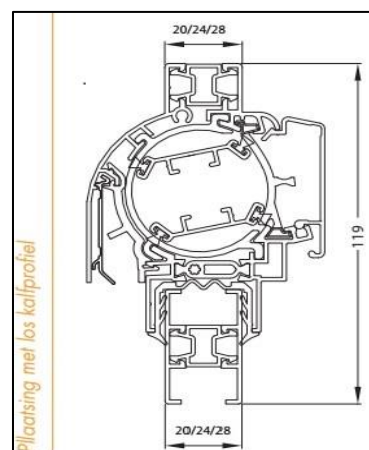

Junior 150 ZR Design

De Junior 150 ZR is een thermisch geïsoleerd draiventilatierooster met een uitneembare (Easy-Clean) traploos regelbare draaicilinder.

Een compact rooster met een grote luchtdoorlaat.

De afneembare airclip dient tevens als insectenwering.

De vier afdichtingsborstels met een dubbele finseal inlage zorgen voor een goede wind- en waterdichtheid in gesloten toestand.

Optioneel kan de Junior 150 uitgerust worden met een fijnstoffilter.

Junior 150 ZR Design					
Bruto Prijslijst 2021					
Lengte in mm		F1	RAL	Mat/Bi-Color / Metallic	
		EPC	EPC	EPC	
1	500	69,89	75,47	80,37	
501	600	80,76	87,22	92,88	
601	700	91,63	98,95	105,37	
701	800	102,50	110,70	117,87	
801	900	113,37	122,44	130,38	
901	1000	124,24	134,18	142,88	
1001	1100	135,11	145,91	155,38	
1101	1200	145,98	157,66	167,88	
1201	1300	156,85	169,40	180,38	
1301	1400	167,72	181,14	192,88	
1401	1500	178,59	192,89	205,38	
1501	1600	197,90	213,73	227,59	
1601	1700	208,78	225,47	240,09	
1701	1800	219,64	237,21	252,58	
1801	1900	230,51	248,95	265,09	
1901	2000	241,38	260,69	277,59	
2001	2100	252,25	272,43	290,09	
2101	2200	263,12	284,17	302,59	
2201	2300	273,99	295,91	315,09	
2301	2400	284,86	307,66	327,59	
2401	2500	295,73	319,39	340,09	

++ 100 100 10,87 11,73 12,50

Netto prijzen :	Gemonteerde koordbediening:	€ 4,11 per stuk
	Stangbediening 750 mm lang:	€ 3,87 per stuk
	Beglazingsrubber zwart:	€ 1,79 per m'
	Kalfprofiel F1 geannodiseerd:	€ 7,15 per m'
	Kalfprofiel RAL kleur:	€ 7,90 per m'
	Kalfprofiel Bi-Color:	€ 8,26 per m'
	Pollux fijnstoffilter type 01:	€ 14,13 per m'

Luchtdoorlaat: 12 ltr./sec. bij 1Pa. per meter rooster

Glasgoten: 26/30/34 en 38 mm

Glasaf trek: 79 mm

Kalfprofiel: 20/24 en 28 mm (40 mm hoog)

Roosterhoogte: 94 mm, plaatsing op glas
119 mm, plaatsing met los kalfprofiel

Bed.hendel: 30 mm, links en rechts

Kopschotten: Grijs, Wit, Crème en Zwart

Roosters > 1500 mm wordt de cilinder in 2 gelijke delen gesplitst.

2500 mm is de maximale lengte waarbij een goed functionerend rooster kan gegarandeerd worden.