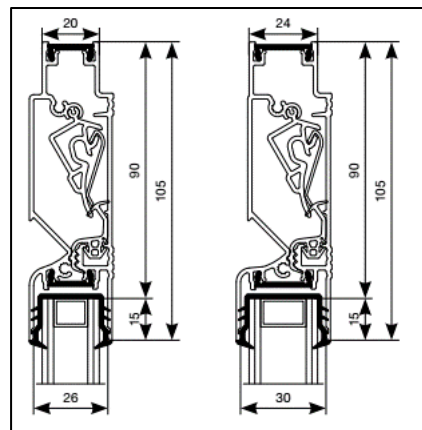

THM 90 Evo ZR

De THM 90 Evo ZR is een thermisch geïsoleerd klepventilatioerooster.
Het rooster is qua inbouw, binnen en buiten, volledig vlak.
Het geperforeerd binnenprofiel dient tevens als insectenwering.
Ideaal voor de inbouw in schuifpuien en veranda's.
De zelfregelende klep reageert automatisch op winddruk.
De THM 90 Evo ZR is tevens verkrijgbaar in onderglas uitvoering.

THM 90 Evo ZR					
Bruto Prijslijst 2021					
Lengte in mm		F1	RAL	Mat/Bi-Color / Metallic	
		ZR	ZR	ZR	
1	500	61,82	66,77	71,10	
501	600	71,46	77,18	82,18	
601	700	81,09	87,58	93,26	
701	800	90,73	97,99	104,34	
801	900	100,36	108,39	115,42	
901	1000	110,00	118,80	126,51	
1001	1100	119,64	129,21	137,59	
1101	1200	129,28	139,62	148,67	
1201	1300	138,92	150,03	159,75	
1301	1400	148,55	160,44	170,84	
1401	1500	158,19	170,85	181,92	
1501	1600	175,08	189,09	201,35	
1601	1700	184,72	199,50	212,43	
1701	1800	194,36	209,91	223,51	
1801	1900	203,99	220,31	234,59	
1901	2000	213,63	230,72	245,68	
2001	2100	223,27	241,13	256,76	
2101	2200	232,91	251,54	267,84	
2201	2300	242,54	261,95	278,92	
2301	2400	252,18	272,35	290,01	
2401	2500	261,82	282,76	301,09	
++	100	100	9,64	10,41	11,09

Netto prijzen :

- Gemonteerde koordbediening: € 4,11 per stuk
- Stangbediening 750 mm lang: € 3,87 per stuk
- Beglazingsrubber zwart: € 1,79 per m'
- Kalfprofiel F1 geannodiseerd: € 7,15 per m'
- Kalfprofiel RAL kleur: € 7,90 per m'
- Kalfprofiel Bi-Color: € 8,26 per m'

Kalfprofielen hebben een hoogte van 40 mm

Luchtdoorlaat: 9,3 ltr./sec. bij 1Pa. per meter rooster

Glasgoten: 26/30/34 en 38 mm

Glasaf trek: 90 mm, bovenglasplaatsing
90 mm, onderglasplaatsing

Kalfprofiel: 20/24 en 28 mm (40 mm hoog)

Roosterhoogte: 105 mm, plaatsing op glas
130 mm, plaatsing met los kalfprofiel
105 mm, bij onderglasplaatsing

Bed.hendel: 15 mm , links en rechts

Kopschotten: Wit en Zwart

Roosters > 1500 mm wordt de bedieningsklep in 2 gelijke delen gesplitst.

2500 mm is de maximale lengte waarbij een goed functionerend rooster kan gegarandeerd worden.