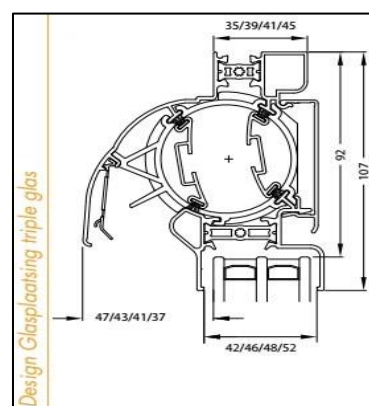

Multi-Air ZR 14/18/21

De Multi-Air ZR is een thermisch geïsoleerd draiventilatie-rooster met een uitneembare (Easy-Clean) traploos regelbare draaicilinder. De keuze van de luchtdoorlaat wordt bepaald door een debietblokje. De afneembare airclip dient tevens als insectenwering. Het rooster is verkrijgbaar in 2 uitvoeringen : **Classic** met een rechte afwateringskap en **Design** met een afgeronde afwateringskap. Optioneel kan de Multi-Air uitgerust worden met een fijnstoffilter.

Multi-Air ZR 14/18/21					
Bruto Prijslijst 2021					
Lengte in mm		F1	RAL	Mat/Bi-Color / Metallic	
		EPC	EPC	EPC	
1	500	79,53	85,89	91,45	
501	600	91,91	99,26	105,69	
601	700	104,29	112,64	119,93	
701	800	116,67	126,00	134,17	
801	900	129,05	139,38	148,41	
901	1000	141,44	152,76	162,65	
1001	1100	153,83	166,13	176,90	
1101	1200	166,21	179,50	191,14	
1201	1300	178,59	192,88	205,38	
1301	1400	190,98	206,26	219,62	
1401	1500	203,36	219,63	233,86	
1501	1600	225,29	243,31	259,08	
1601	1700	237,69	256,71	273,35	
1701	1800	250,10	270,11	287,61	
1801	1900	262,50	283,51	301,88	
1901	2000	274,91	296,91	316,15	
2001	2100	287,31	310,31	330,41	
2101	2200	299,72	323,69	344,68	
2201	2300	312,12	337,09	358,94	
2301	2400	324,53	350,49	373,21	
2401	2500	336,93	363,89	387,47	
++	100	100	12,40	13,40	14,26

Netto prijzen :	Gemonteerde koordbediening:	€ 4,11 per stuk
	Stangbediening 750 mm lang:	€ 3,87 per stuk
	Begl.rubber zwart < 42 mm:	€ 1,79 per m'
	Begl.rubber zwart > 42 mm:	€ 2,55 per m'
	Kalfprofiel F1 geannodiseerd:	€ 7,15 per m'
	Kalfprofiel RAL kleur:	€ 7,90 per m'
	Kalfprofiel Bi-Color:	€ 8,26 per m'
	Pollux fijnstoffilter type 02:	€ 14,13 per m'

Luchtdoorlaat:	14/18 of 21 ltr./sec. bij 1Pa. per meter rooster
Glasgoten:	26/30/32/36/42/46/48 en 52 mm
Glasaf trek:	92 mm
Kalfprofiel:	20/24 en 28 mm (40 mm hoog)
Roosterhoogte:	107 mm, plaatsing op glas 132 mm, plaatsing met los kalfprofiel
Bed.hendel:	40 mm, links en rechts
Kopschotten:	Grijs, Wit, Crème en Zwart

Roosters > 1500 mm wordt de cilinder in 2 gelijke delen gesplitst.

2500 mm is de maximale lengte waarbij een goed functionerend rooster kan gegarandeerd worden.