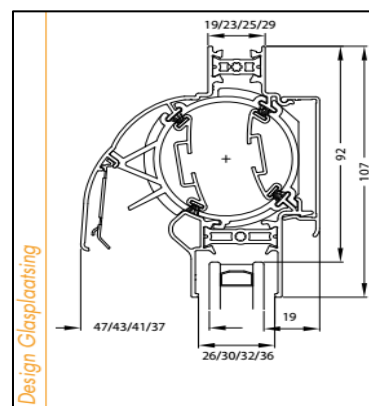

Multi-Air ZR 14/18/21

De Multi-Air ZR is een thermisch geïsoleerd draiventilatie-rooster met een uitneembare (Easy-Clean) traploos regelbare draaicilinder. De keuze van de luchtdoorlaat wordt bepaald door een debietblokje. De afneembare airclip dient tevens als insectenwering. Het rooster is verkrijgbaar in 2 uitvoeringen : **Classic** met een rechte afwateringskap en **Design** met een afgeronde afwateringskap. Optioneel kan de Multi-Air uitgerust worden met een fijnstoffilter.

Multi-Air ZR 14/18/21					
Bruto Prijslijst 2021					
Lengte in mm		F1	RAL	Mat/Bi-Color / Metallic	
		EPC	EPC	EPC	
1	500	79,53	85,89	91,45	
501	600	91,91	99,26	105,69	
601	700	104,29	112,64	119,93	
701	800	116,67	126,00	134,17	
801	900	129,05	139,38	148,41	
901	1000	141,44	152,76	162,65	
1001	1100	153,83	166,13	176,90	
1101	1200	166,21	179,50	191,14	
1201	1300	178,59	192,88	205,38	
1301	1400	190,98	206,26	219,62	
1401	1500	203,36	219,63	233,86	
1501	1600	225,29	243,31	259,08	
1601	1700	237,69	256,71	273,35	
1701	1800	250,10	270,11	287,61	
1801	1900	262,50	283,51	301,88	
1901	2000	274,91	296,91	316,15	
2001	2100	287,31	310,31	330,41	
2101	2200	299,72	323,69	344,68	
2201	2300	312,12	337,09	358,94	
2301	2400	324,53	350,49	373,21	
2401	2500	336,93	363,89	387,47	
++	100	100	12,40	13,40	14,26

Netto prijzen :	Gemonteerde koordbediening:	€ 4,11 per stuk
	Stangbediening 750 mm lang:	€ 3,87 per stuk
	Begl.rubber zwart < 42 mm:	€ 1,79 per m'
	Begl.rubber zwart > 42 mm:	€ 2,55 per m'
	Kalfprofiel F1 geannodiseerd:	€ 7,15 per m'
	Kalfprofiel RAL kleur:	€ 7,90 per m'
	Kalfprofiel Bi-Color:	€ 8,26 per m'
	Pollux fijnstoffilter type 02:	€ 14,13 per m'

Luchtdoorlaat:	14/18 of 21 ltr./sec. bij 1Pa. per meter rooster
Glasgoten:	26/30/32/36/42/46/48 en 52 mm
Glasaf trek:	92 mm
Kalfprofiel:	20/24 en 28 mm (40 mm hoog)
Roosterhoogte:	107 mm, plaatsing op glas 132 mm, plaatsing met los kalfprofiel
Bed.hendel:	40 mm, links en rechts
Kopschotten:	Grijs, Wit, Crème en Zwart

Roosters > 1500 mm wordt de cilinder in 2 gelijke delen gesplitst.

2500 mm is de maximale lengte waarbij een goed functionerend rooster kan gegarandeerd worden.