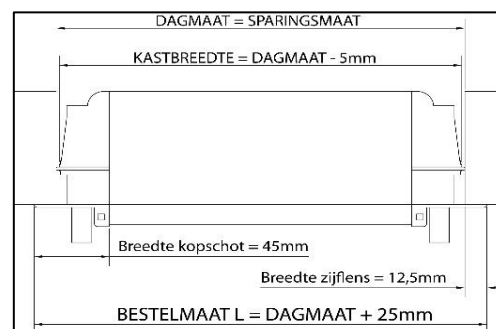

Multi-Top ZR 14/18/21

De Multi-Top ZR is een thermisch geïsoleerd klepventilator met een afneembare afdekplaat. Dit toprooster heeft een onzichtbare plaat met een afneembare afdekplaat. De keuze van de luchtdoorlaat wordt bepaald door de afneembare afdekplaat. De afneembare afdekplaat is voorzien van een afneembare afdekplaat. De Multi-Top ZR wordt geleverd met een afneembare afdekplaat en is van buitenaf niet zichtbaar. Optioneel kan de Multi-Top uitgerust worden met een fijnstoffilter.

Uitlopend

Multi-Top ZR 14/18/21					
Bruto Prijslijst 2021					
Lengte in mm		F1	RAL	Mat/Bi-Color / Metallic	
		EPC	EPC	EPC	
1	500	70,93	76,60	81,57	
501	600	81,59	88,11	93,82	
601	700	92,25	99,63	106,08	
701	800	102,91	111,15	118,34	
801	900	113,57	122,65	130,61	
901	1000	124,23	134,17	142,87	
1001	1100	134,89	145,69	155,13	
1101	1200	145,55	157,20	167,39	
1201	1300	156,22	168,71	179,65	
1301	1400	166,88	180,23	191,91	
1401	1500	177,54	191,74	204,17	
1501	1600	193,56	209,05	222,60	
1601	1700	204,79	221,18	235,51	
1701	1800	216,02	233,32	248,43	
1801	1900	227,26	245,45	261,35	
1901	2000	238,49	257,57	274,27	
2001	2100	249,72	269,70	287,18	
2101	2200	260,96	281,83	300,10	
2201	2300	272,19	293,96	313,02	
2301	2400	283,42	306,09	325,93	
2401	2500	294,65	318,22	338,85	

++ 100 100 11,23 12,13 12,91

Netto prijzen :
Gemonteerde koordbediening: € 4,11 per stuk
Stangbediening 750 mm lang: € 3,87 per stuk
Pollux fijnstoffilter type 03: € 14,13 per m'

Luchtdoorlaat: 14/18 of 21 ltr./sec. bij 1Pa. per meter rooster
Inbouwhoogte: 55 mm
Inbouwdiepte: 76 mm
Roosterhoogte: 91 mm, binnenzijde rooster
Bed.hendel: 50 mm, links en rechts
Kopschotten: Grijs, Wit, Crème en Zwart

Roosters > 1500 mm wordt de bedieningsklep in 2 gelijke delen gesplitst.

2500 mm is de maximale lengte waarbij een goed functionerend rooster kan gegarandeerd worden.