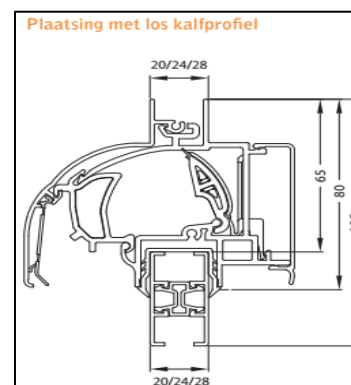

Flex-Air ZR 14/18/23

De Flex-Air ZR is een thermisch geïsoleerd klepventilatioerooster.

Dit rooster heeft een afgeronde afwateringskap.

De keuze van de luchtdoorlaat wordt bepaald door een debietblokje.

De afneembare airclip dient tevens als insectenwering.

De Flex-Air heeft de goede eigenschappen van een aluminium rooster met een kunststof binnenwerk.

Optioneel kan de Flex-Air uitgerust worden met een fijnstoffilter.

Flex-Air ZR 14/18/23					
Bruto Prijslijst 2021					
Lengte in mm			F1	RAL	Mat/Bi-Color / Metallic
			EPC	EPC	EPC
1	500		70,93	76,60	81,57
501	600		81,59	88,11	93,82
601	700		92,25	99,63	106,08
701	800		102,91	111,15	118,34
801	900		113,57	122,65	130,61
901	1000		124,23	134,17	142,87
1001	1100		134,89	145,69	155,13
1101	1200		145,55	157,20	167,39
1201	1300		156,22	168,71	179,65
1301	1400		166,88	180,23	191,91
1401	1500		177,54	191,74	204,17
1501	1600		193,56	209,05	222,60
1601	1700		204,79	221,18	235,51
1701	1800		216,02	233,31	248,43
1801	1900		227,26	245,45	261,35
1901	2000		238,49	257,57	274,27
2001	2100		249,72	269,70	287,18
2101	2200		260,96	281,83	300,10
2201	2300		272,19	293,96	313,02
2301	2400		283,42	306,09	325,93
2401	2500		294,65	318,22	338,85
++	100	100	11,23	12,13	12,91

Netto prijzen :	Gemonteerde koordbediening:	€ 4,11 per stuk
	Stangbediening 750 mm lang:	€ 3,87 per stuk
	Beglazingsrubber zwart:	€ 1,79 per m'
	Kalfprofiel F1 geannodiseerd:	€ 7,15 per m'
	Kalfprofiel RAL kleur:	€ 7,90 per m'
	Kalfprofiel Bi-Color:	€ 8,26 per m'
	Pollux fijnstoffilter type 02:	€ 14,13 per m'

Luchtdoorlaat: 14/18 of 23 ltr./sec. bij 1Pa. per meter rooster

Glasgoten: 26/30/34 en 38 mm

Glasaftrek: 65 mm

Kalfprofiel: 20/24 en 28 mm (40 mm hoog)

Roosterhoogte: 80 mm, plaatsing op glas
105 mm, plaatsing met los kalfprofiel

Bed.hendel: 50 mm, links en rechts

Kopschotten: Grijs, Wit, Crème en Zwart

Roosters > 1500 mm wordt de bedieningsklep in 2 gelijke delen gesplitst.

2500 mm is de maximale lengte waarbij een goed functionerend rooster kan gegarandeerd worden.