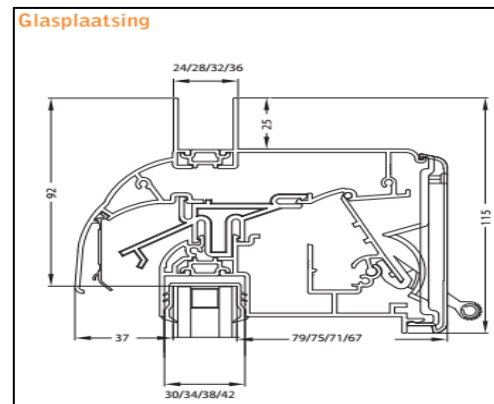

Multi-Coust ZR 14/18/22					
Bruto Prijslijst 2021					
Lengte in mm		F1	RAL	Mat/Bi-Color / Metallic	
		EPC	EPC	EPC	
1	500	97,33	105,11	111,93	
501	600	112,52	121,52	129,39	
601	700	127,71	137,92	146,87	
701	800	142,90	154,33	164,34	
801	900	158,09	170,74	181,81	
901	1000	173,28	187,15	199,28	
1001	1100	188,48	203,56	216,75	
1101	1200	203,67	219,96	234,22	
1201	1300	218,86	236,37	251,69	
1301	1400	234,05	252,77	269,16	
1401	1500	249,24	269,18	286,63	
1501	1600	275,71	297,76	317,07	
1601	1700	290,91	314,18	334,54	
1701	1800	306,09	330,58	352,01	
1801	1900	321,28	346,98	369,48	
1901	2000	336,48	363,39	386,95	
2001	2100	351,67	379,80	404,42	
2101	2200	366,86	396,21	421,89	
2201	2300	382,05	412,61	439,36	
2301	2400	397,24	429,02	456,83	
2401	2500	412,43	445,43	474,30	
++	100	100	15,19	16,41	17,47

Netto prijzen :

- Gemonteerde koordbediening: € 4,11 per stuk
- Stangbediening 750 mm lang: € 3,87 per stuk
- Beglazingsrubber zwart: € 1,79 per m'
- Kalfprofiel F1 geannodiseerd: € 7,15 per m'
- Kalfprofiel RAL kleur: € 7,90 per m'
- Kalfprofiel Bi-Color: € 8,26 per m'
- Pollux fijnstoffilter type 03: € 14,13 per m'

Luchtdoorlaat: 14/18 of 22 ltr./sec. bij 1Pa. per meter rooster

Glasgoten: 30/34/38 en 42 mm

Glasaftrek: 92 mm

Kalfprofiel: 24 en 28 mm (40 mm hoog)

Roosterhoogte: 115 mm, plaatsing op glas
132 mm, plaatsing met los kalfprofiel

Inbouwhoogte: 70 mm, compacte kalfplaatsing

Bed.hendel: 29 mm, links of rechts

Kopschotten: Zwart (standaard) en Wit (op aanvraag)

2500 mm is de maximale lengte waarbij een goed functionerend rooster kan gegarandeerd worden.