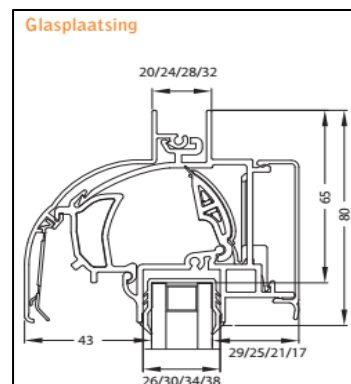

Flex-Air ZR 14/18/23

De Flex-Air ZR is een thermisch geïsoleerd klepventilatioerooster.

Dit rooster heeft een afgeronde afwateringskap.

De keuze van de luchtdoorlaat wordt bepaald door een debietblokje.

De afneembare airclip dient tevens als insectenwering.

De Flex-Air heeft de goede eigenschappen van een aluminium rooster met een kunststof binnenwerk.

Optioneel kan de Flex-Air uitgerust worden met een fijnstoffilter.

Flex-Air ZR 14/18/23					
Bruto Prijslijst 2021					
Lengte in mm			F1	RAL	Mat/Bi-Color / Metallic
			EPC	EPC	EPC
1	500		70,93	76,60	81,57
501	600		81,59	88,11	93,82
601	700		92,25	99,63	106,08
701	800		102,91	111,15	118,34
801	900		113,57	122,65	130,61
901	1000		124,23	134,17	142,87
1001	1100		134,89	145,69	155,13
1101	1200		145,55	157,20	167,39
1201	1300		156,22	168,71	179,65
1301	1400		166,88	180,23	191,91
1401	1500		177,54	191,74	204,17
1501	1600		193,56	209,05	222,60
1601	1700		204,79	221,18	235,51
1701	1800		216,02	233,31	248,43
1801	1900		227,26	245,45	261,35
1901	2000		238,49	257,57	274,27
2001	2100		249,72	269,70	287,18
2101	2200		260,96	281,83	300,10
2201	2300		272,19	293,96	313,02
2301	2400		283,42	306,09	325,93
2401	2500		294,65	318,22	338,85
++	100	100	11,23	12,13	12,91

Netto prijzen :	Gemonteerde koordbediening:	€ 4,11 per stuk
	Stangbediening 750 mm lang:	€ 3,87 per stuk
	Beglazingsrubber zwart:	€ 1,79 per m'
	Kalfprofiel F1 geannodiseerd:	€ 7,15 per m'
	Kalfprofiel RAL kleur:	€ 7,90 per m'
	Kalfprofiel Bi-Color:	€ 8,26 per m'
	Pollux fijnstoffilter type 02:	€ 14,13 per m'

Luchtdoorlaat: 14/18 of 23 ltr./sec. bij 1Pa. per meter rooster

Glasgoten: 26/30/34 en 38 mm

Glasaftrek: 65 mm

Kalfprofiel: 20/24 en 28 mm (40 mm hoog)

Roosterhoogte: 80 mm, plaatsing op glas
105 mm, plaatsing met los kalfprofiel

Bed.hendel: 50 mm, links en rechts

Kopschotten: Grijs, Wit, Crème en Zwart

Roosters > 1500 mm wordt de bedieningsklep in 2 gelijke delen gesplitst.

2500 mm is de maximale lengte waarbij een goed functionerend rooster kan gegarandeerd worden.