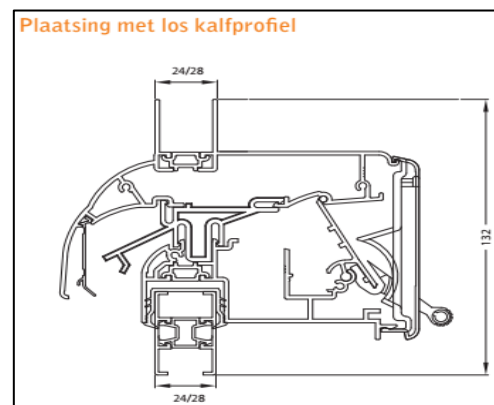

Multi-Coust ZR 14/18/22					
Bruto Prijslijst 2021					
Lengte in mm		F1	RAL	Mat/Bi-Color / Metallic	
		EPC	EPC	EPC	
1	500	97,33	105,11	111,93	
501	600	112,52	121,52	129,39	
601	700	127,71	137,92	146,87	
701	800	142,90	154,33	164,34	
801	900	158,09	170,74	181,81	
901	1000	173,28	187,15	199,28	
1001	1100	188,48	203,56	216,75	
1101	1200	203,67	219,96	234,22	
1201	1300	218,86	236,37	251,69	
1301	1400	234,05	252,77	269,16	
1401	1500	249,24	269,18	286,63	
1501	1600	275,71	297,76	317,07	
1601	1700	290,91	314,18	334,54	
1701	1800	306,09	330,58	352,01	
1801	1900	321,28	346,98	369,48	
1901	2000	336,48	363,39	386,95	
2001	2100	351,67	379,80	404,42	
2101	2200	366,86	396,21	421,89	
2201	2300	382,05	412,61	439,36	
2301	2400	397,24	429,02	456,83	
2401	2500	412,43	445,43	474,30	
++	100	100	15,19	16,41	17,47

Netto prijzen :

- Gemonteerde koordbediening: € 4,11 per stuk
- Stangbediening 750 mm lang: € 3,87 per stuk
- Beglazingsrubber zwart: € 1,79 per m'
- Kalfprofiel F1 geannodiseerd: € 7,15 per m'
- Kalfprofiel RAL kleur: € 7,90 per m'
- Kalfprofiel Bi-Color: € 8,26 per m'
- Pollux fijnstoffilter type 03: € 14,13 per m'

Luchtdoorlaat: 14/18 of 22 ltr./sec. bij 1Pa. per meter rooster

Glasgoten: 30/34/38 en 42 mm

Glasaftrek: 92 mm

Kalfprofiel: 24 en 28 mm (40 mm hoog)

Roosterhoogte: 115 mm, plaatsing op glas
132 mm, plaatsing met los kalfprofiel

Inbouwhoogte: 70 mm, compacte kalfplaatsing

Bed.hendel: 29 mm, links of rechts

Kopschotten: Zwart (standaard) en Wit (op aanvraag)

2500 mm is de maximale lengte waarbij een goed functionerend rooster kan gegarandeerd worden.