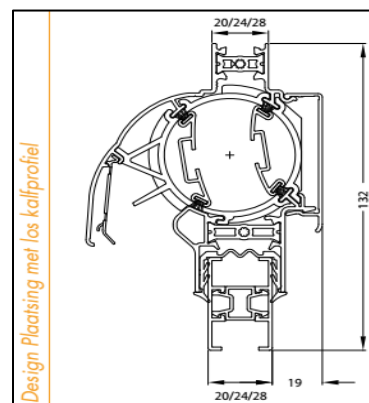

Multi-Air ZR 14/18/21

De Multi-Air ZR is een thermisch geïsoleerd draiventilatie-rooster met een uitneembare (Easy-Clean) traploos regelbare draaicilinder. De keuze van de luchtdoorlaat wordt bepaald door een debietblokje. De afneembare airclip dient tevens als insectenwering. Het rooster is verkrijgbaar in 2 uitvoeringen : **Classic** met een rechte afwateringskap en **Design** met een afgeronde afwateringskap. Optioneel kan de Multi-Air uitgerust worden met een fijnstoffilter.

Multi-Air ZR 14/18/21					
Bruto Prijslijst 2021					
Lengte in mm		F1	RAL	Mat/Bi-Color / Metallic	
		EPC	EPC	EPC	
1	500	79,53	85,89	91,45	
501	600	91,91	99,26	105,69	
601	700	104,29	112,64	119,93	
701	800	116,67	126,00	134,17	
801	900	129,05	139,38	148,41	
901	1000	141,44	152,76	162,65	
1001	1100	153,83	166,13	176,90	
1101	1200	166,21	179,50	191,14	
1201	1300	178,59	192,88	205,38	
1301	1400	190,98	206,26	219,62	
1401	1500	203,36	219,63	233,86	
1501	1600	225,29	243,31	259,08	
1601	1700	237,69	256,71	273,35	
1701	1800	250,10	270,11	287,61	
1801	1900	262,50	283,51	301,88	
1901	2000	274,91	296,91	316,15	
2001	2100	287,31	310,31	330,41	
2101	2200	299,72	323,69	344,68	
2201	2300	312,12	337,09	358,94	
2301	2400	324,53	350,49	373,21	
2401	2500	336,93	363,89	387,47	
++	100	100	12,40	13,40	14,26

Netto prijzen :	Gemonteerde koordbediening:	€ 4,11 per stuk
	Stangbediening 750 mm lang:	€ 3,87 per stuk
	Begl.rubber zwart < 42 mm:	€ 1,79 per m'
	Begl.rubber zwart > 42 mm:	€ 2,55 per m'
	Kalfprofiel F1 geannodiseerd:	€ 7,15 per m'
	Kalfprofiel RAL kleur:	€ 7,90 per m'
	Kalfprofiel Bi-Color:	€ 8,26 per m'
	Pollux fijnstoffilter type 02:	€ 14,13 per m'

Luchtdoorlaat:	14/18 of 21 ltr./sec. bij 1Pa. per meter rooster
Glasgoten:	26/30/32/36/42/46/48 en 52 mm
Glasaf trek:	92 mm
Kalfprofiel:	20/24 en 28 mm (40 mm hoog)
Roosterhoogte:	107 mm, plaatsing op glas 132 mm, plaatsing met los kalfprofiel
Bed.hendel:	40 mm, links en rechts
Kopschotten:	Grijs, Wit, Crème en Zwart

Roosters > 1500 mm wordt de cilinder in 2 gelijke delen gesplitst.

2500 mm is de maximale lengte waarbij een goed functionerend rooster kan gegarandeerd worden.