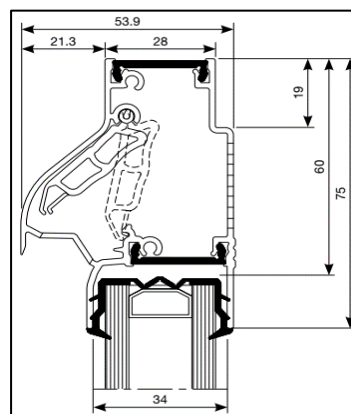

Kalfprofielen hebben een hoogte van 40 mm

Luchtdoorlaat: 12,3 ltr./sec. bij 1Pa. per meter rooster

Glasgoten: 26/30 en 34 mm

Glasaf trek: 60 mm

Kalfprofiel: 20/24 en 28 mm (40 mm hoog)

Roosterhoogte: 75 mm, plaatsing op glas  
100 mm, plaatsing met los kalfprofiel

Bed.hendel: 30 mm, links en rechts

Kopschotten: Wit en Zwart

Roosters > 1500 mm wordt de bedieningsklep in 2 gelijke delen gesplitst.

2500 mm is de maximale lengte waarbij een goed functionerend rooster kan gegarandeerd worden.