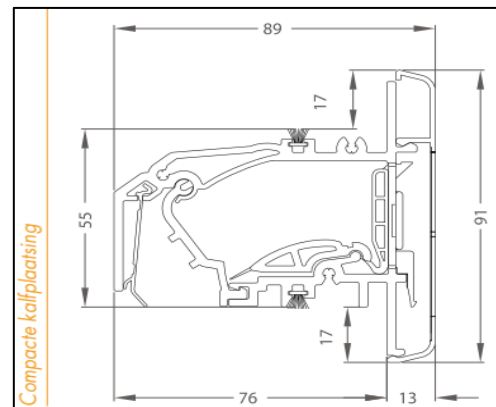

Multi-Top ZR 14/18/21

De Multi-Top ZR is een thermisch geïsoleerd klepventilator met een afneembare afdekplaat. Dit toprooster heeft een onzichtbare plaat met een afneembare afdekplaat. De keuze van de luchtdoorlaat wordt bepaald door de afneembare afdekplaat. De afneembare afdekplaat is voorzien van een afneembare afdekplaat. De Multi-Top ZR wordt geleverd met een afneembare afdekplaat en is van buitenaf niet zichtbaar. Optioneel kan de Multi-Top uitgerust worden met een fijnstoffilter.

Uitlopend

Multi-Top ZR 14/18/21					
Bruto Prijslijst 2021					
Lengte in mm		F1	RAL	Mat/Bi-Color / Metallic	
		EPC	EPC	EPC	
1	500	70,93	76,60	81,57	
501	600	81,59	88,11	93,82	
601	700	92,25	99,63	106,08	
701	800	102,91	111,15	118,34	
801	900	113,57	122,65	130,61	
901	1000	124,23	134,17	142,87	
1001	1100	134,89	145,69	155,13	
1101	1200	145,55	157,20	167,39	
1201	1300	156,22	168,71	179,65	
1301	1400	166,88	180,23	191,91	
1401	1500	177,54	191,74	204,17	
1501	1600	193,56	209,05	222,60	
1601	1700	204,79	221,18	235,51	
1701	1800	216,02	233,32	248,43	
1801	1900	227,26	245,45	261,35	
1901	2000	238,49	257,57	274,27	
2001	2100	249,72	269,70	287,18	
2101	2200	260,96	281,83	300,10	
2201	2300	272,19	293,96	313,02	
2301	2400	283,42	306,09	325,93	
2401	2500	294,65	318,22	338,85	

++ 100 100 11,23 12,13 12,91

Netto prijzen :
Gemonteerde koordbediening: € 4,11 per stuk
Stangbediening 750 mm lang: € 3,87 per stuk
Pollux fijnstoffilter type 03: € 14,13 per m'

Luchtdoorlaat: 14/18 of 21 ltr./sec. bij 1Pa. per meter rooster
Inbouwhoogte: 55 mm
Inbouwdiepte: 76 mm
Roosterhoogte: 91 mm, binnenzijde rooster
Bed.hendel: 50 mm, links en rechts
Kopschotten: Grijs, Wit, Crème en Zwart

Roosters > 1500 mm wordt de bedieningsklep in 2 gelijke delen gesplitst.

2500 mm is de maximale lengte waarbij een goed functionerend rooster kan gegarandeerd worden.