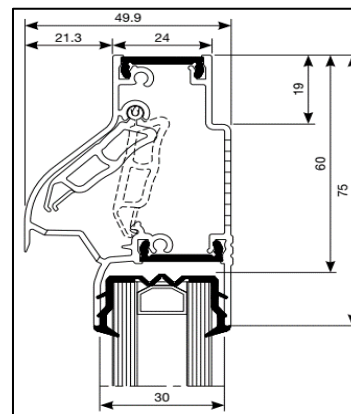

Kalfprofielen hebben een hoogte van 40 mm

Luchtdoorlaat: 12,3 ltr./sec. bij 1Pa. per meter rooster

Glasgoten: 26/30 en 34 mm

Glasaf trek: 60 mm

Kalfprofiel: 20/24 en 28 mm (40 mm hoog)

Roosterhoogte: 75 mm, plaatsing op glas  
100 mm, plaatsing met los kalfprofiel

Bed.hendel: 30 mm, links en rechts

Kopschotten: Wit en Zwart

Roosters > 1500 mm wordt de bedieningsklep in 2 gelijke delen gesplitst.

2500 mm is de maximale lengte waarbij een goed functionerend rooster kan gegarandeerd worden.