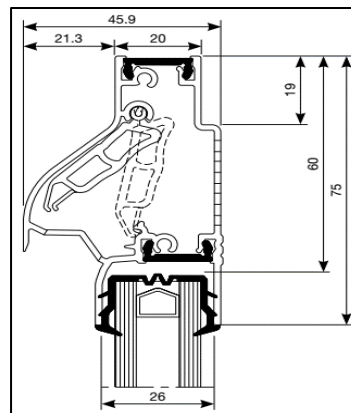

Kalfprofielen hebben een hoogte van 40 mm

Luchtdoorlaat: 12,3 ltr./sec. bij 1Pa. per meter rooster

Glasgoten: 26/30 en 34 mm

Glasaf trek: 60 mm

Kalfprofiel: 20/24 en 28 mm (40 mm hoog)

Roosterhoogte: 75 mm, plaatsing op glas  
100 mm, plaatsing met los kalfprofiel

Bed.hendel: 30 mm, links en rechts

Kopschotten: Wit en Zwart

Roosters > 1500 mm wordt de bedieningsklep in 2 gelijke delen gesplitst.

2500 mm is de maximale lengte waarbij een goed functionerend rooster kan gegarandeerd worden.