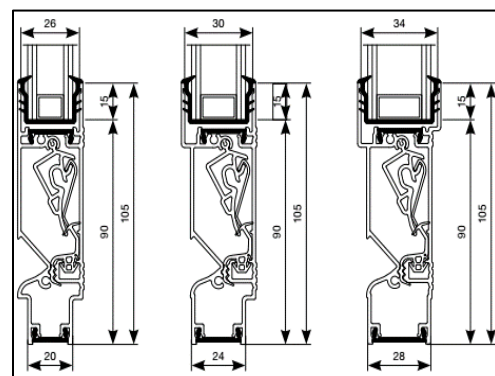

THM 90 Evo ZR

De THM 90 Evo ZR is een thermisch geïsoleerd klepventilatioerooster.
Het rooster is qua inbouw, binnen en buiten, volledig vlak.
Het geperforeerd binnenprofiel dient tevens als insectenwering.
Ideaal voor de inbouw in schuifpuien en veranda's.
De zelfregelende klep reageert automatisch op winddruk.
De THM 90 Evo ZR is tevens verkrijgbaar in onderglas uitvoering.

THM 90 Evo ZR					
Bruto Prijslijst 2021					
Lengte in mm		F1	RAL	Mat/Bi-Color / Metallic	
		ZR	ZR	ZR	
1	500	61,82	66,77	71,10	
501	600	71,46	77,18	82,18	
601	700	81,09	87,58	93,26	
701	800	90,73	97,99	104,34	
801	900	100,36	108,39	115,42	
901	1000	110,00	118,80	126,51	
1001	1100	119,64	129,21	137,59	
1101	1200	129,28	139,62	148,67	
1201	1300	138,92	150,03	159,75	
1301	1400	148,55	160,44	170,84	
1401	1500	158,19	170,85	181,92	
1501	1600	175,08	189,09	201,35	
1601	1700	184,72	199,50	212,43	
1701	1800	194,36	209,91	223,51	
1801	1900	203,99	220,31	234,59	
1901	2000	213,63	230,72	245,68	
2001	2100	223,27	241,13	256,76	
2101	2200	232,91	251,54	267,84	
2201	2300	242,54	261,95	278,92	
2301	2400	252,18	272,35	290,01	
2401	2500	261,82	282,76	301,09	
++	100	100	9,64	10,41	11,09

Netto prijzen :

- Gemonteerde koordbediening: € 4,11 per stuk
- Stangbediening 750 mm lang: € 3,87 per stuk
- Beglazingsrubber zwart: € 1,79 per m'
- Kalfprofiel F1 geannodiseerd: € 7,15 per m'
- Kalfprofiel RAL kleur: € 7,90 per m'
- Kalfprofiel Bi-Color: € 8,26 per m'

Kalfprofielen hebben een hoogte van 40 mm

Luchtdoorlaat: 9,3 ltr./sec. bij 1Pa. per meter rooster

Glasgoten: 26/30/34 en 38 mm

Glasaf trek: 90 mm, bovenglasplaatsing
90 mm, onderglasplaatsing

Kalfprofiel: 20/24 en 28 mm (40 mm hoog)

Roosterhoogte: 105 mm, plaatsing op glas
130 mm, plaatsing met los kalfprofiel
105 mm, bij onderglasplaatsing

Bed.hendel: 15 mm , links en rechts

Kopschotten: Wit en Zwart

Roosters > 1500 mm wordt de bedieningsklep in 2 gelijke delen gesplitst.

2500 mm is de maximale lengte waarbij een goed functionerend rooster kan gegarandeerd worden.