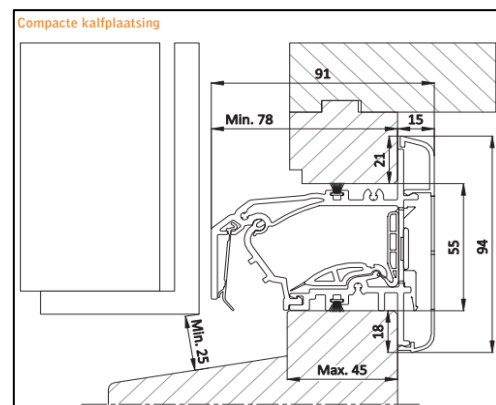

Multi-Top ZR 14/18/21

De Multi-Top ZR is een thermisch geïsoleerd klepventilator met een afneembare afdekplaat. Dit toprooster heeft een onzichtbare plaat met een afneembare afdekplaat. De keuze van de luchtdoorlaat wordt bepaald door de afneembare afdekplaat. De afneembare afdekplaat is voorzien van een afneembare afdekplaat. De Multi-Top ZR wordt geleverd met een afneembare afdekplaat en is van buitenaf niet zichtbaar. Optioneel kan de Multi-Top uitgerust worden met een fijnstoffilter.

Uitlopend

Multi-Top ZR 14/18/21					
Bruto Prijslijst 2021					
Lengte in mm		F1	RAL	Mat/Bi-Color / Metallic	
		EPC	EPC	EPC	
1	500	70,93	76,60	81,57	
501	600	81,59	88,11	93,82	
601	700	92,25	99,63	106,08	
701	800	102,91	111,15	118,34	
801	900	113,57	122,65	130,61	
901	1000	124,23	134,17	142,87	
1001	1100	134,89	145,69	155,13	
1101	1200	145,55	157,20	167,39	
1201	1300	156,22	168,71	179,65	
1301	1400	166,88	180,23	191,91	
1401	1500	177,54	191,74	204,17	
1501	1600	193,56	209,05	222,60	
1601	1700	204,79	221,18	235,51	
1701	1800	216,02	233,32	248,43	
1801	1900	227,26	245,45	261,35	
1901	2000	238,49	257,57	274,27	
2001	2100	249,72	269,70	287,18	
2101	2200	260,96	281,83	300,10	
2201	2300	272,19	293,96	313,02	
2301	2400	283,42	306,09	325,93	
2401	2500	294,65	318,22	338,85	

++ 100 100 11,23 12,13 12,91

Netto prijzen :
Gemonteerde koordbediening: € 4,11 per stuk
Stangbediening 750 mm lang: € 3,87 per stuk
Pollux fijnstoffilter type 03: € 14,13 per m'

Luchtdoorlaat: 14/18 of 21 ltr./sec. bij 1Pa. per meter rooster
Inbouwhoogte: 55 mm
Inbouwdiepte: 76 mm
Roosterhoogte: 91 mm, binnenzijde rooster
Bed.hendel: 50 mm, links en rechts
Kopschotten: Grijs, Wit, Crème en Zwart

Roosters > 1500 mm wordt de bedieningsklep in 2 gelijke delen gesplitst.

2500 mm is de maximale lengte waarbij een goed functionerend rooster kan gegarandeerd worden.