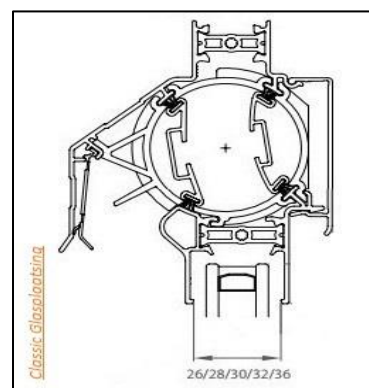

Multi-Air ZR 14/18/21

De Multi-Air ZR is een thermisch geïsoleerd draiventilatie-rooster met een uitneembare (Easy-Clean) traploos regelbare draaicilinder. De keuze van de luchtdoorlaat wordt bepaald door een debietblokje. De afneembare airclip dient tevens als insectenwering. Het rooster is verkrijgbaar in 2 uitvoeringen : **Classic** met een rechte afwateringskap en **Design** met een afgeronde afwateringskap. Optioneel kan de Multi-Air uitgerust worden met een fijnstoffilter.

Multi-Air ZR 14/18/21					
Bruto Prijslijst 2021					
Lengte in mm		F1	RAL	Mat/Bi-Color / Metallic	
		EPC	EPC	EPC	
1	500	79,53	85,89	91,45	
501	600	91,91	99,26	105,69	
601	700	104,29	112,64	119,93	
701	800	116,67	126,00	134,17	
801	900	129,05	139,38	148,41	
901	1000	141,44	152,76	162,65	
1001	1100	153,83	166,13	176,90	
1101	1200	166,21	179,50	191,14	
1201	1300	178,59	192,88	205,38	
1301	1400	190,98	206,26	219,62	
1401	1500	203,36	219,63	233,86	
1501	1600	225,29	243,31	259,08	
1601	1700	237,69	256,71	273,35	
1701	1800	250,10	270,11	287,61	
1801	1900	262,50	283,51	301,88	
1901	2000	274,91	296,91	316,15	
2001	2100	287,31	310,31	330,41	
2101	2200	299,72	323,69	344,68	
2201	2300	312,12	337,09	358,94	
2301	2400	324,53	350,49	373,21	
2401	2500	336,93	363,89	387,47	
++	100	100	12,40	13,40	14,26

Netto prijzen :	Gemonteerde koordbediening:	€ 4,11 per stuk
	Stangbediening 750 mm lang:	€ 3,87 per stuk
	Begl.rubber zwart < 42 mm:	€ 1,79 per m'
	Begl.rubber zwart > 42 mm:	€ 2,55 per m'
	Kalfprofiel F1 geannodiseerd:	€ 7,15 per m'
	Kalfprofiel RAL kleur:	€ 7,90 per m'
	Kalfprofiel Bi-Color:	€ 8,26 per m'
	Pollux fijnstoffilter type 02:	€ 14,13 per m'

Luchtdoorlaat:	14/18 of 21 ltr./sec. bij 1Pa. per meter rooster
Glasgoten:	26/30/32/36/42/46/48 en 52 mm
Glasaf trek:	92 mm
Kalfprofiel:	20/24 en 28 mm (40 mm hoog)
Roosterhoogte:	107 mm, plaatsing op glas 132 mm, plaatsing met los kalfprofiel
Bed.hendel:	40 mm, links en rechts
Kopschotten:	Grijs, Wit, Crème en Zwart

Roosters > 1500 mm wordt de cilinder in 2 gelijke delen gesplitst.

2500 mm is de maximale lengte waarbij een goed functionerend rooster kan gegarandeerd worden.