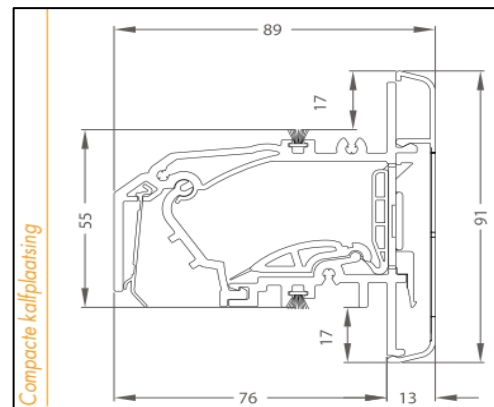

Multi-Top EPC 14/18/21

De Multi-Top EPC is een thermisch geïsoleerd klepventilatioerooster.
Dit topooster heeft een onzichtbare plaatsing.
De keuze van de luchtdoorlaat wordt bepaald door een debietblokje.
De afneembare airclip dient tevens als insectenwering.
De Multi-Top EPC wordt boven het kozijn geplaatst en is van buitenaf niet zichtbaar.
Optioneel kan de Multi-Top uitgerust worden met een fijnstoffilter.

Multi-Top EPC 14/18/21					
Bruto Prijslijst 2020					
Lengte in mm		F1	RAL	Mat/Bi-Color / Metallic	
		EPC	EPC	EPC	
1	500	69,54	75,10	79,97	
501	600	79,99	86,38	91,98	
601	700	90,44	97,68	104,00	
701	800	100,89	108,97	116,02	
801	900	111,34	120,25	128,04	
901	1000	121,80	131,54	140,07	
1001	1100	132,25	142,83	152,09	
1101	1200	142,70	154,12	164,11	
1201	1300	153,15	165,40	176,13	
1301	1400	163,61	176,69	188,15	
1401	1500	174,06	187,98	200,17	
1501	1600	189,77	204,96	218,23	
1601	1700	200,78	216,85	230,90	
1701	1800	211,79	228,74	243,56	
1801	1900	222,80	240,63	256,23	
1901	2000	233,82	252,52	268,89	
2001	2100	244,83	264,41	281,55	
2101	2200	255,84	276,30	294,22	
2201	2300	266,85	288,20	306,88	
2301	2400	277,86	300,09	319,54	
2401	2500	288,88	311,98	332,21	

Netto prijzen :

- Gemonteerde koordbediening: € 4,03 per stuk
- Stangbediening 750 mm lang: € 3,79 per stuk
- Pollux fijnstoffilter type 03: € 13,85 per m'