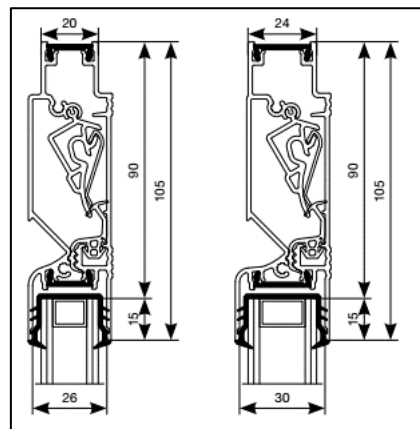

THM 90 Evo ZR

De THM 90 Evo ZR is een thermisch geïsoleerd klepventilatie-rooster.
Het rooster is qua inbouw volledig vlak.
Het geperforeerd binnenprofiel dient tevens als insectenwering.
Ideaal voor de inbouw in schuifpuien en veranda's.
De zelfregelende klep reageert automatisch op winddruk.
De THM 90 Evo ZR is tevens verkrijgbaar in onderglas uitvoering.

THM 90 Evo ZR					
Bruto Prijslijst 2020					
Lengte in mm		F1	RAL	Mat/Bi-Color / Metallic	
		ZR	ZR	ZR	
1	500	60,61	65,46	69,70	
501	600	70,06	75,66	80,57	
601	700	79,50	85,86	91,43	
701	800	88,95	96,07	102,29	
801	900	98,40	106,27	113,16	
901	1000	107,85	116,48	124,02	
1001	1100	117,30	126,68	134,89	
1101	1200	126,74	136,88	145,76	
1201	1300	136,19	147,09	156,62	
1301	1400	145,64	157,29	167,49	
1401	1500	155,09	167,50	178,35	
1501	1600	171,65	185,38	197,40	
1601	1700	181,10	195,59	208,26	
1701	1800	190,55	205,79	219,13	
1801	1900	199,99	215,99	229,99	
1901	2000	209,44	226,20	240,86	
2001	2100	218,89	236,40	251,72	
2101	2200	228,34	246,61	262,59	
2201	2300	237,79	256,81	273,45	
2301	2400	247,24	267,01	284,32	
2401	2500	256,68	277,22	295,19	

Netto prijzen :

- Gemonteerde koordbediening: € 4,03 per stuk
- Stangbediening 750 mm lang: € 3,79 per stuk
- Beglazingsrubber zwart: € 1,75 per m'
- Kalfprofiel F1 geannodiseerd: € 7,01 per m'
- Kalfprofiel RAL kleur: € 7,74 per m'
- Kalfprofiel Bi-Color: € 8,10 per m'

Kalfprofielen hebben een hoogte van 40 mm

Luchtdoorlaat: 9,3 ltr./sec. bij 1Pa. per meter rooster

Glasgoten: 26/30/34 en 38 mm

Glasaf trek: 90 mm, bovenglasplaatsing
90 mm, onderglasplaatsing

Kalfprofiel: 20/24 en 28 mm (40 mm hoog)

Roosterhoogte: 105 mm, plaatsing op glas
130 mm, plaatsing met los kalfprofiel
105 mm, bij onderglasplaatsing

Bed.hendel: 15 mm , links en rechts

Kopschotten: Wit en Zwart

Roosters > 1500 mm wordt de bedieningsklep in 2 gelijke delen gesplitst.

2500 mm is de maximale lengte waarbij een goed functionerend rooster kan gegarandeerd worden.