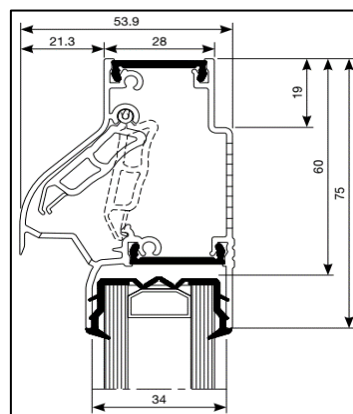

TC 60

De TC 60 is een thermisch geïsoleerd klepventilatioerooster.
Het rooster is gekenmerkt door het zacht glooiende design van het buitenprofiel.

De TC 60 heeft een glasaf trek van slechts 60 mm.
Het binnenprofiel dient tevens als insectenwering.

TC 60					
Bruto Prijslijst 2020					
Lengte in mm		F1	RAL	Mat/Bi-Color / Metallic	
1	500	53,78	58,08	61,85	
501	600	61,86	66,81	71,14	
601	700	69,94	75,54	80,43	
701	800	78,02	84,27	89,73	
801	900	86,11	92,99	99,02	
901	1000	94,18	101,72	108,31	
1001	1100	102,26	110,44	117,60	
1101	1200	110,34	119,17	126,89	
1201	1300	118,42	127,90	136,19	
1301	1400	126,50	136,62	145,48	
1401	1500	134,59	145,35	154,77	
1501	1600	146,78	158,53	168,80	
1601	1700	155,30	167,73	178,60	
1701	1800	163,82	176,93	188,40	
1801	1900	172,34	186,13	198,19	
1901	2000	180,86	195,33	207,99	
2001	2100	189,38	204,53	217,79	
2101	2200	197,90	213,74	227,59	
2201	2300	206,42	222,94	237,39	
2301	2400	214,94	232,14	247,19	
2401	2500	223,46	241,34	256,98	

Netto prijzen :

- Gemonteerde koordbediening: € 4,03 per stuk
- Stangbediening 750 mm lang: € 3,79 per stuk
- Beglazingsrubber zwart: € 1,75 per m'
- Kalfprofiel F1 geannodiseerd: € 7,01 per m'
- Kalfprofiel RAL kleur: € 7,74 per m'
- Kalfprofiel Bi-Color: € 8,10 per m'

Kalfprofielen hebben een hoogte van 40 mm

Luchtdoorlaat: 12,3 ltr./sec. bij 1Pa. per meter rooster

Glasgoten: 26/30 en 34 mm

Glasaf trek: 60 mm

Kalfprofiel: 20/24 en 28 mm (40 mm hoog)

Roosterhoogte: 75 mm, plaatsing op glas
100 mm, plaatsing met kalfprofiel

Bed.hendel: 30 mm, links en rechts

Kopschotten: Wit en Zwart

Roosters > 1500 mm wordt de bedieningsklep in 2 gelijke delen gesplitst.

2500 mm is de maximale lengte waarbij een goed functionerend rooster kan gegarandeerd worden.