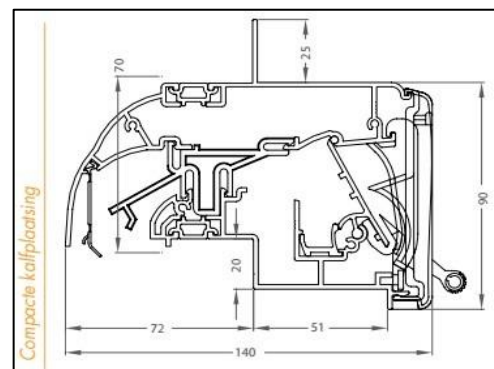

Luchtdoorlaat: 14/18 of 22 ltr./sec. bij 1Pa. per meter rooster

Glasgoten: 30/34/38 en 42 mm

Glasaf trek: 92 mm

Kalfprofiel: 24 en 28 mm (40 mm hoog)

Roosterhoogte: 115 mm, plaatsing op glas
132 mm, plaatsing met kalfprofiel

Inbouwhoogte: 70 mm, compacte kalfplaatsing

Bed.hendel: 29 mm, links en rechts

Kopschotten: Zwart (standaard) en Wit (op aanvraag)

2500 mm is de maximale lengte waarbij een goed functionerend rooster kan gegarandeerd worden.