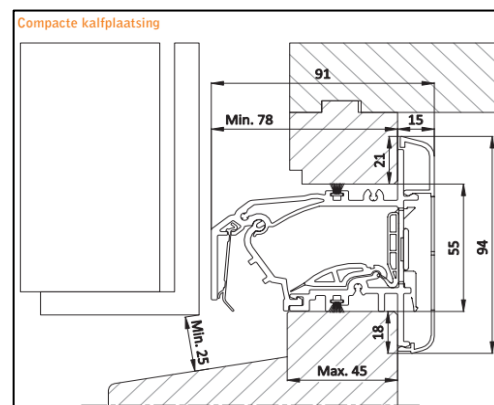

Multi-Top EPC 14/18/21

De Multi-Top EPC is een thermisch geïsoleerd klepventilatioerooster.
Dit topooster heeft een onzichtbare plaatsing.
De keuze van de luchtdoorlaat wordt bepaald door een debietblokje.
De afneembare airclip dient tevens als insectenwering.
De Multi-Top EPC wordt boven het kozijn geplaatst en is van buitenaf niet zichtbaar.
Optioneel kan de Multi-Top uitgerust worden met een fijnstoffilter.

Multi-Top EPC 14/18/21					
Bruto Prijslijst 2020					
Lengte in mm		F1	RAL	Mat/Bi-Color / Metallic	
		EPC	EPC	EPC	
1	500	69,54	75,10	79,97	
501	600	79,99	86,38	91,98	
601	700	90,44	97,68	104,00	
701	800	100,89	108,97	116,02	
801	900	111,34	120,25	128,04	
901	1000	121,80	131,54	140,07	
1001	1100	132,25	142,83	152,09	
1101	1200	142,70	154,12	164,11	
1201	1300	153,15	165,40	176,13	
1301	1400	163,61	176,69	188,15	
1401	1500	174,06	187,98	200,17	
1501	1600	189,77	204,96	218,23	
1601	1700	200,78	216,85	230,90	
1701	1800	211,79	228,74	243,56	
1801	1900	222,80	240,63	256,23	
1901	2000	233,82	252,52	268,89	
2001	2100	244,83	264,41	281,55	
2101	2200	255,84	276,30	294,22	
2201	2300	266,85	288,20	306,88	
2301	2400	277,86	300,09	319,54	
2401	2500	288,88	311,98	332,21	

Netto prijzen :

- Gemonteerde koordbediening: € 4,03 per stuk
- Stangbediening 750 mm lang: € 3,79 per stuk
- Pollux fijnstoffilter type 03: € 13,85 per m'