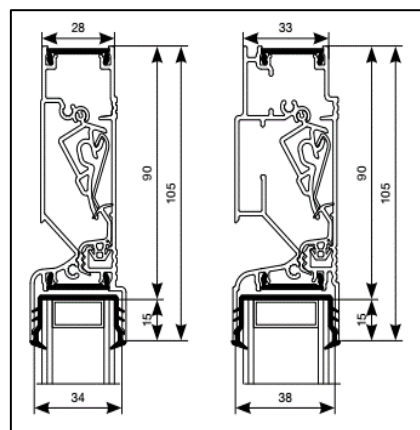

THM 90 Evo ZR

De THM 90 Evo ZR is een thermisch geïsoleerd klepventilatie-rooster.
Het rooster is qua inbouw volledig vlak.
Het geperforeerd binnenprofiel dient tevens als insectenwering.
Ideaal voor de inbouw in schuifpuien en veranda's.
De zelfregelende klep reageert automatisch op winddruk.
De THM 90 Evo ZR is tevens verkrijgbaar in onderglas uitvoering.

THM 90 Evo ZR					
Bruto Prijslijst 2020					
Lengte in mm		F1	RAL	Mat/Bi-Color / Metallic	
		ZR	ZR	ZR	
1	500	60,61	65,46	69,70	
501	600	70,06	75,66	80,57	
601	700	79,50	85,86	91,43	
701	800	88,95	96,07	102,29	
801	900	98,40	106,27	113,16	
901	1000	107,85	116,48	124,02	
1001	1100	117,30	126,68	134,89	
1101	1200	126,74	136,88	145,76	
1201	1300	136,19	147,09	156,62	
1301	1400	145,64	157,29	167,49	
1401	1500	155,09	167,50	178,35	
1501	1600	171,65	185,38	197,40	
1601	1700	181,10	195,59	208,26	
1701	1800	190,55	205,79	219,13	
1801	1900	199,99	215,99	229,99	
1901	2000	209,44	226,20	240,86	
2001	2100	218,89	236,40	251,72	
2101	2200	228,34	246,61	262,59	
2201	2300	237,79	256,81	273,45	
2301	2400	247,24	267,01	284,32	
2401	2500	256,68	277,22	295,19	

Netto prijzen :

- Gemonteerde koordbediening: € 4,03 per stuk
- Stangbediening 750 mm lang: € 3,79 per stuk
- Beglazingsrubber zwart: € 1,75 per m'
- Kalfprofiel F1 geannodiseerd: € 7,01 per m'
- Kalfprofiel RAL kleur: € 7,74 per m'
- Kalfprofiel Bi-Color: € 8,10 per m'

Kalfprofielen hebben een hoogte van 40 mm

Luchtdoorlaat: 9,3 ltr./sec. bij 1Pa. per meter rooster

Glasgoten: 26/30/34 en 38 mm

Glasaf trek: 90 mm, bovenglasplaatsing
90 mm, onderglasplaatsing

Kalfprofiel: 20/24 en 28 mm (40 mm hoog)

Roosterhoogte: 105 mm, plaatsing op glas
130 mm, plaatsing met los kalfprofiel
105 mm, bij onderglasplaatsing

Bed.hendel: 15 mm , links en rechts

Kopschotten: Wit en Zwart

Roosters > 1500 mm wordt de bedieningsklep in 2 gelijke delen gesplitst.

2500 mm is de maximale lengte waarbij een goed functionerend rooster kan gegarandeerd worden.