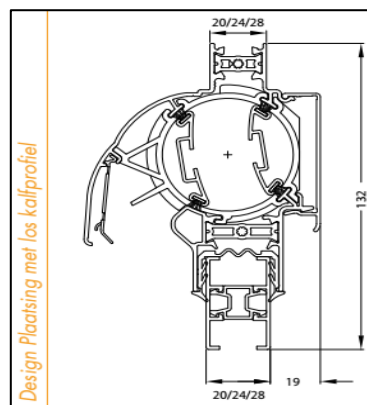

Multi-Air EPC 14/18/21

De Multi-Air EPC is een thermisch geïsoleerd draiventilatie-rooster met een uitneembare traploos regelbare draaicilinder.

De keuze van de luchtdoorlaat wordt bepaald door een debietblokje.

De afneembare airclip dient tevens als insectenwering.

Het rooster is verkrijgbaar in 2 uitvoeringen : Classic met een rechte afwateringskap en Design met een afgeronde afwateringskap.

Optioneel kan de Multi-Air uitgerust worden met een fijnstoffilter.

Multi-Air EPC 14/18/21					
Bruto Prijslijst 2020					
Lengte in mm		F1	RAL	Mat/Bi-Color / Metallic	
		EPC	EPC	EPC	
1	500	77,97	84,20	89,66	
501	600	90,11	97,31	103,62	
601	700	102,24	110,43	117,58	
701	800	114,38	123,53	131,54	
801	900	126,52	136,65	145,50	
901	1000	138,66	149,76	159,46	
1001	1100	150,81	162,87	173,43	
1101	1200	162,95	175,98	187,39	
1201	1300	175,09	189,10	201,35	
1301	1400	187,23	202,21	215,32	
1401	1500	199,37	215,32	229,28	
1501	1600	220,87	238,54	254,00	
1601	1700	233,03	251,67	267,99	
1701	1800	245,20	264,81	281,97	
1801	1900	257,36	277,95	295,96	
1901	2000	269,52	291,08	309,95	
2001	2100	281,68	304,22	323,93	
2101	2200	293,84	317,35	337,92	
2201	2300	306,00	330,48	351,90	
2301	2400	318,17	343,62	365,89	
2401	2500	330,33	356,76	379,88	

Netto prijzen :	Gemonteerde koordbediening:	€ 4,03 per stuk
	Stangbediening 750 mm lang:	€ 3,79 per stuk
	Begl.rubber zwart < 42 mm:	€ 1,75 per m'
	Begl.rubber zwart > 42 mm:	€ 2,50 per m'
	Kalfprofiel F1 geannodiseerd:	€ 7,01 per m'
	Kalfprofiel RAL kleur:	€ 7,74 per m'
	Kalfprofiel Bi-Color:	€ 8,10 per m'
	Pollux fijnstoffilter type 02:	€ 13,85 per m'

Luchtdoorlaat: 14/18 of 21 ltr./sec. bij 1Pa. per meter rooster

Glasgoten: 26/30/32/36/42/46/48 en 52 mm

Glasaftrek: 92 mm

Kalfprofiel: 20/24 en 28 mm (40 mm hoog)

Roosterhoogte: 107 mm, plaatsing op glas
132 mm, plaatsing met kalfprofiel

Bed.hendel: 28 mm, links en rechts

Kopschotten: Grijs, Wit, Crème en Zwart

Roosters > 1500 mm wordt de cilinder in 2 gelijke delen gesplitst.

2500 mm is de maximale lengte waarbij een goed functionerend rooster kan gegarandeerd worden.