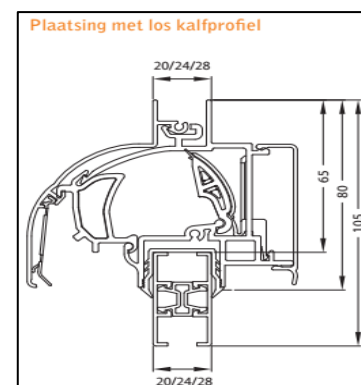

Flex-Air EPC 14/18/23

De Flex-Air EPC is een thermisch geïsoleerd klepventilatioerooster.
Dit rooster heeft een afgeronde afwateringskap.
De keuze van de luchtdoorlaat wordt bepaald door een debietblokje.
De afneembare airclip dient tevens als insectenwering.
De Flex-Air heeft de goede eigenschappen van een aluminium rooster met een kunststof binnenwerk.
Optioneel kan de Flex-Air uitgerust worden met een fijnstoffilter.

Flex-Air EPC 14/18/23					
Bruto Prijslijst 2020					
Lengte in mm		F1	RAL	Mat/Bi-Color / Metallic	
		EPC	EPC	EPC	
1	500	69,54	75,10	79,97	
501	600	79,99	86,38	91,98	
601	700	90,44	97,68	104,00	
701	800	100,89	108,97	116,02	
801	900	111,34	120,25	128,04	
901	1000	121,80	131,54	140,07	
1001	1100	132,25	142,83	152,09	
1101	1200	142,70	154,12	164,11	
1201	1300	153,15	165,40	176,13	
1301	1400	163,61	176,69	188,15	
1401	1500	174,06	187,98	200,17	
1501	1600	189,77	204,96	218,23	
1601	1700	200,78	216,85	230,90	
1701	1800	211,79	228,74	243,56	
1801	1900	222,80	240,63	256,23	
1901	2000	233,82	252,52	268,89	
2001	2100	244,83	264,41	281,55	
2101	2200	255,84	276,30	294,22	
2201	2300	266,85	288,20	306,88	
2301	2400	277,86	300,09	319,54	
2401	2500	288,88	311,98	332,21	

Netto prijzen :	Gemonteerde koordbediening:	€ 4,03 per stuk
	Stangbediening 750 mm lang:	€ 3,79 per stuk
	Beglazingsrubber zwart:	€ 1,75 per m'
	Kalfprofiel F1 geannodiseerd:	€ 7,01 per m'
	Kalfprofiel RAL kleur:	€ 7,74 per m'
	Kalfprofiel Bi-Color:	€ 8,10 per m'
	Pollux fijnstoffilter type 02:	€ 13,85 per m'

Luchtdoorlaat:	14/18 of 23 ltr./sec. bij 1Pa. per meter rooster
Glasgoten:	26/30/34 en 38 mm
Glasaftrek:	65 mm
Kalfprofiel:	20/24 en 28 mm (40 mm hoog)
Roosterhoogte:	80 mm, plaatsing op glas 105 mm, plaatsing met kalfprofiel
Bed.hendel:	48 mm, links en rechts
Kopschotten:	Grijs, Wit, Crème en Zwart

Roosters > 1500 mm wordt de bedieningsklep in 2 gelijke delen gesplitst.

2500 mm is de maximale lengte waarbij een goed functionerend rooster kan gegarandeerd worden.