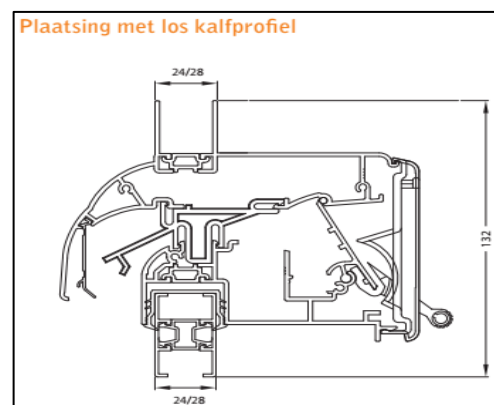

Luchtdoorlaat: 14/18 of 22 ltr./sec. bij 1Pa. per meter rooster

Glasgoten: 30/34/38 en 42 mm

Glasaf trek: 92 mm

Kalfprofiel: 24 en 28 mm (40 mm hoog)

Roosterhoogte: 115 mm, plaatsing op glas
132 mm, plaatsing met kalfprofiel

Inbouwhoogte: 70 mm, compacte kalfplaatsing

Bed.hendel: 29 mm, links en rechts

Kopschotten: Zwart (standaard) en Wit (op aanvraag)

2500 mm is de maximale lengte waarbij een goed functionerend rooster kan gegarandeerd worden.