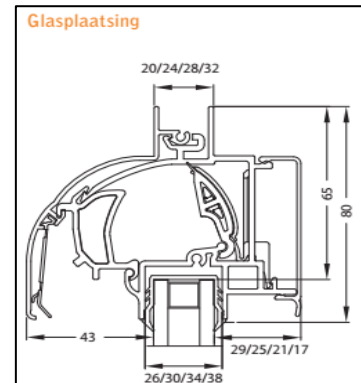

Flex-Air EPC 14/18/23

De Flex-Air EPC is een thermisch geïsoleerd klepventilatioerooster.
Dit rooster heeft een afgeronde afwateringskap.
De keuze van de luchtdoorlaat wordt bepaald door een debietblokje.
De afneembare airclip dient tevens als insectenwering.
De Flex-Air heeft de goede eigenschappen van een aluminium rooster met een kunststof binnenwerk.
Optioneel kan de Flex-Air uitgerust worden met een fijnstoffilter.

Flex-Air EPC 14/18/23					
Bruto Prijslijst 2020					
Lengte in mm		F1	RAL	Mat/Bi-Color / Metallic	
		EPC	EPC	EPC	
1	500	69,54	75,10	79,97	
501	600	79,99	86,38	91,98	
601	700	90,44	97,68	104,00	
701	800	100,89	108,97	116,02	
801	900	111,34	120,25	128,04	
901	1000	121,80	131,54	140,07	
1001	1100	132,25	142,83	152,09	
1101	1200	142,70	154,12	164,11	
1201	1300	153,15	165,40	176,13	
1301	1400	163,61	176,69	188,15	
1401	1500	174,06	187,98	200,17	
1501	1600	189,77	204,96	218,23	
1601	1700	200,78	216,85	230,90	
1701	1800	211,79	228,74	243,56	
1801	1900	222,80	240,63	256,23	
1901	2000	233,82	252,52	268,89	
2001	2100	244,83	264,41	281,55	
2101	2200	255,84	276,30	294,22	
2201	2300	266,85	288,20	306,88	
2301	2400	277,86	300,09	319,54	
2401	2500	288,88	311,98	332,21	

Netto prijzen :	Gemonteerde koordbediening:	€ 4,03 per stuk
	Stangbediening 750 mm lang:	€ 3,79 per stuk
	Beglazingsrubber zwart:	€ 1,75 per m'
	Kalfprofiel F1 geannodiseerd:	€ 7,01 per m'
	Kalfprofiel RAL kleur:	€ 7,74 per m'
	Kalfprofiel Bi-Color:	€ 8,10 per m'
	Pollux fijnstoffilter type 02:	€ 13,85 per m'

Luchtdoorlaat:	14/18 of 23 ltr./sec. bij 1Pa. per meter rooster
Glasgoten:	26/30/34 en 38 mm
Glasaftrek:	65 mm
Kalfprofiel:	20/24 en 28 mm (40 mm hoog)
Roosterhoogte:	80 mm, plaatsing op glas 105 mm, plaatsing met kalfprofiel
Bed.hendel:	48 mm, links en rechts
Kopschotten:	Grijs, Wit, Crème en Zwart

Roosters > 1500 mm wordt de bedieningsklep in 2 gelijke delen gesplitst.

2500 mm is de maximale lengte waarbij een goed functionerend rooster kan gegarandeerd worden.