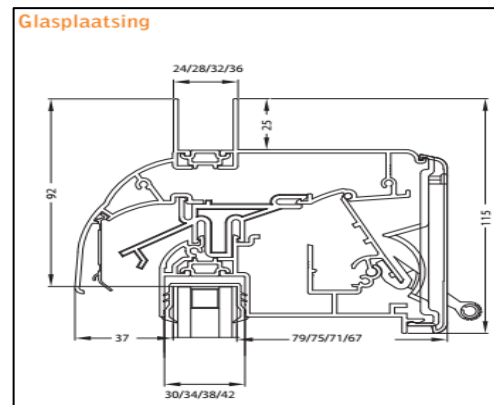

Luchtdoorlaat: 14/18 of 22 ltr./sec. bij 1Pa. per meter rooster

Glasgoten: 30/34/38 en 42 mm

Glasaf trek: 92 mm

Kalfprofiel: 24 en 28 mm (40 mm hoog)

Roosterhoogte: 115 mm, plaatsing op glas
132 mm, plaatsing met kalfprofiel

Inbouwhoogte: 70 mm, compacte kalfplaatsing

Bed.hendel: 29 mm, links en rechts

Kopschotten: Zwart (standaard) en Wit (op aanvraag)

2500 mm is de maximale lengte waarbij een goed functionerend rooster kan gegarandeerd worden.