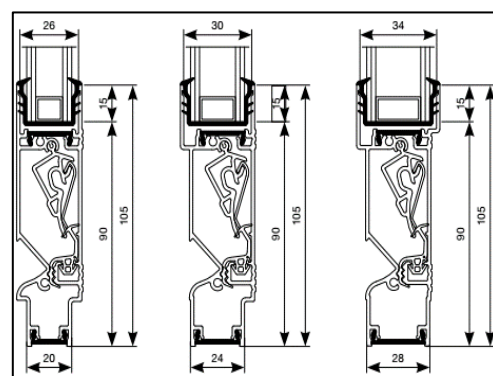

THM 90 Evo ZR

De THM 90 Evo ZR is een thermisch geïsoleerd klepventilatie-rooster.
Het rooster is qua inbouw volledig vlak.
Het geperforeerd binnenprofiel dient tevens als insectenwering.
Ideaal voor de inbouw in schuifpuien en veranda's.
De zelfregelende klep reageert automatisch op winddruk.
De THM 90 Evo ZR is tevens verkrijgbaar in onderglas uitvoering.

THM 90 Evo ZR					
Bruto Prijslijst 2020					
Lengte in mm		F1	RAL	Mat/Bi-Color / Metallic	
		ZR	ZR	ZR	
1	500	60,61	65,46	69,70	
501	600	70,06	75,66	80,57	
601	700	79,50	85,86	91,43	
701	800	88,95	96,07	102,29	
801	900	98,40	106,27	113,16	
901	1000	107,85	116,48	124,02	
1001	1100	117,30	126,68	134,89	
1101	1200	126,74	136,88	145,76	
1201	1300	136,19	147,09	156,62	
1301	1400	145,64	157,29	167,49	
1401	1500	155,09	167,50	178,35	
1501	1600	171,65	185,38	197,40	
1601	1700	181,10	195,59	208,26	
1701	1800	190,55	205,79	219,13	
1801	1900	199,99	215,99	229,99	
1901	2000	209,44	226,20	240,86	
2001	2100	218,89	236,40	251,72	
2101	2200	228,34	246,61	262,59	
2201	2300	237,79	256,81	273,45	
2301	2400	247,24	267,01	284,32	
2401	2500	256,68	277,22	295,19	

Netto prijzen :

- Gemonteerde koordbediening: € 4,03 per stuk
- Stangbediening 750 mm lang: € 3,79 per stuk
- Beglazingsrubber zwart: € 1,75 per m'
- Kalfprofiel F1 geannodiseerd: € 7,01 per m'
- Kalfprofiel RAL kleur: € 7,74 per m'
- Kalfprofiel Bi-Color: € 8,10 per m'

Kalfprofielen hebben een hoogte van 40 mm

Luchtdoorlaat: 9,3 ltr./sec. bij 1Pa. per meter rooster

Glasgoten: 26/30/34 en 38 mm

Glasaf trek: 90 mm, bovenglasplaatsing
90 mm, onderglasplaatsing

Kalfprofiel: 20/24 en 28 mm (40 mm hoog)

Roosterhoogte: 105 mm, plaatsing op glas
130 mm, plaatsing met los kalfprofiel
105 mm, bij onderglasplaatsing

Bed.hendel: 15 mm , links en rechts

Kopschotten: Wit en Zwart

Roosters > 1500 mm wordt de bedieningsklep in 2 gelijke delen gesplitst.

2500 mm is de maximale lengte waarbij een goed functionerend rooster kan gegarandeerd worden.