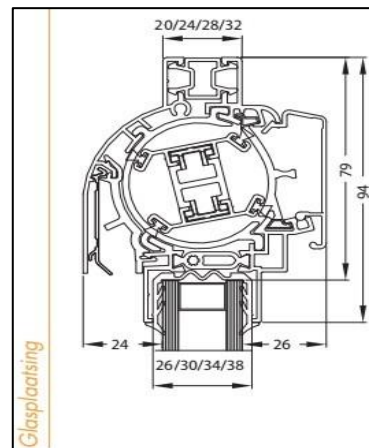

Luchtdoorlaat: 14/18 of 21 ltr./sec. bij 1Pa. per meter rooster

Glasgoten: 26/30/32/36/42/46/48 en 52 mm

Glasaftrek: 92 mm

Kalfprofiel: 20/24 en 28 mm (40 mm hoog)

Roosterhoogte: 107 mm, plaatsing op glas
132 mm, plaatsing met kalfprofiel

Bed.hendel: 28 mm, links en rechts

Kopschotten: Grijs, Wit, Crème en Zwart

Roosters > 1500 mm wordt de cilinder in 2 gelijke delen gesplitst.

2500 mm is de maximale lengte waarbij een goed functionerend rooster kan gegarandeerd worden.

De vier afdichtingsborstels met een dubbele finseal inlage zorgen voor een goede wind- en waterdichtheid in gesloten toestand.

Optioneel kan de Junior 150 uitgerust worden met een fijnstoffilter.

| Junior 150 EPC Design | | | | | |
|-----------------------|------|--------|--------|-------------------------|--|
| Bruto Prijslijst 2020 | | | | | |
| Lengte in mm | | F1 | RAL | Mat/Bi-Color / Metallic | |
| | | EPC | EPC | EPC | |
| 1 | 500 | 67,20 | 72,57 | 77,28 | |
| 501 | 600 | 77,66 | 83,87 | 89,30 | |
| 601 | 700 | 88,10 | 95,15 | 101,32 | |
| 701 | 800 | 98,56 | 106,44 | 113,34 | |
| 801 | 900 | 109,01 | 117,73 | 125,36 | |
| 901 | 1000 | 119,46 | 129,02 | 137,38 | |
| 1001 | 1100 | 129,91 | 140,30 | 149,40 | |
| 1101 | 1200 | 140,37 | 151,59 | 161,42 | |
| 1201 | 1300 | 150,82 | 162,89 | 173,44 | |
| 1301 | 1400 | 161,27 | 174,18 | 185,46 | |
| 1401 | 1500 | 171,73 | 185,47 | 197,48 | |
| 1501 | 1600 | 190,29 | 205,51 | 218,83 | |
| 1601 | 1700 | 200,75 | 216,79 | 230,86 | |
| 1701 | 1800 | 211,19 | 228,08 | 242,87 | |
| 1801 | 1900 | 221,64 | 239,38 | 254,89 | |
| 1901 | 2000 | 232,10 | 250,67 | 266,91 | |
| 2001 | 2100 | 242,55 | 261,95 | 278,93 | |
| 2101 | 2200 | 253,00 | 273,24 | 290,95 | |
| 2201 | 2300 | 263,45 | 284,53 | 302,97 | |
| 2301 | 2400 | 273,91 | 295,82 | 314,99 | |
| 2401 | 2500 | 284,36 | 307,10 | 327,01 | |