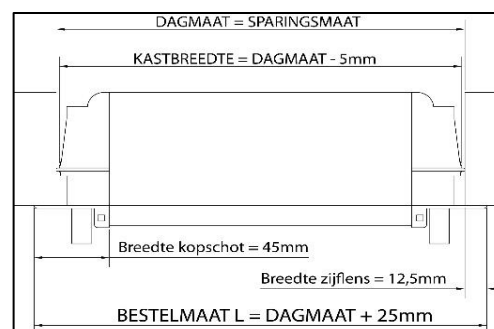

Luchtdoorlaat: 14/18 of 21 ltr./sec. bij 1Pa. per meter rooster
Inbouwhoogte: 55 mm
Inbuwdiepte: 76 mm
Roosterhoogte: 91 mm, binnenzijde rooster
Bed.hendel: 48 mm, links en rechts
Kopschotten: Grijs, Wit, Crème en Zwart