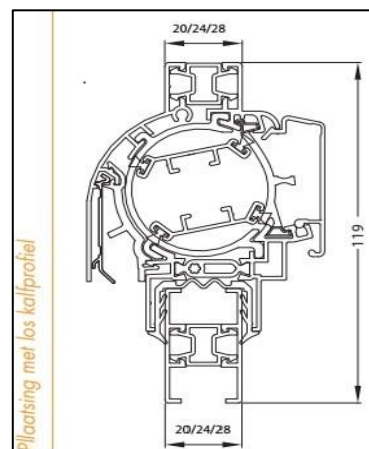

Junior 150 EPC Design

De Junior 150 EPC is een thermisch geïsoleerd draiventilatioerooster met een uitneembare traploos regelbare draaicilinder.

Een compact rooster met een grote luchtdoorlaat.

De afneembare airclip dient tevens als insectenwering.

De vier afdichtingsborstels met een dubbele finseal inlage zorgen voor een goede wind- en waterdichtheid in gesloten toestand.

Optioneel kan de Junior 150 uitgerust worden met een fijnstoffilter.

Junior 150 EPC Design					
Bruto Prijslijst 2020					
Lengte in mm		F1	RAL	Mat/Bi-Color / Metallic	
		EPC	EPC	EPC	
1	500	67,20	72,57	77,28	
501	600	77,66	83,87	89,30	
601	700	88,10	95,15	101,32	
701	800	98,56	106,44	113,34	
801	900	109,01	117,73	125,36	
901	1000	119,46	129,02	137,38	
1001	1100	129,91	140,30	149,40	
1101	1200	140,37	151,59	161,42	
1201	1300	150,82	162,89	173,44	
1301	1400	161,27	174,18	185,46	
1401	1500	171,73	185,47	197,48	
1501	1600	190,29	205,51	218,83	
1601	1700	200,75	216,79	230,86	
1701	1800	211,19	228,08	242,87	
1801	1900	221,64	239,38	254,89	
1901	2000	232,10	250,67	266,91	
2001	2100	242,55	261,95	278,93	
2101	2200	253,00	273,24	290,95	
2201	2300	263,45	284,53	302,97	
2301	2400	273,91	295,82	314,99	
2401	2500	284,36	307,10	327,01	

Netto prijzen :	Gemonteerde koordbediening:	€ 4,03 per stuk
	Stangbediening 750 mm lang:	€ 3,79 per stuk
	Beglazingsrubber zwart:	€ 1,75 per m'
	Kalfprofiel F1 geannodiseerd:	€ 7,01 per m'
	Kalfprofiel RAL kleur:	€ 7,74 per m'
	Kalfprofiel Bi-Color:	€ 8,10 per m'
	Pollux fijnstoffilter type 01:	€ 13,85 per m'

Luchtdoorlaat: 12 ltr./sec. bij 1Pa. per meter rooster

Glasgoten: 26/30/34 en 38 mm

Glasaf trek: 79 mm

Kalfprofiel: 20/24 en 28 mm (40 mm hoog)

Roosterhoogte: 94 mm, plaatsing op glas
119 mm, plaatsing met kalfprofiel

Bed.hendel: 28 mm, links en rechts

Kopschotten: Grijs, Wit, Crème en Zwart

Roosters > 1500 mm wordt de cilinder in 2 gelijke delen gesplitst.

2500 mm is de maximale lengte waarbij een goed functionerend rooster kan gegarandeerd worden.