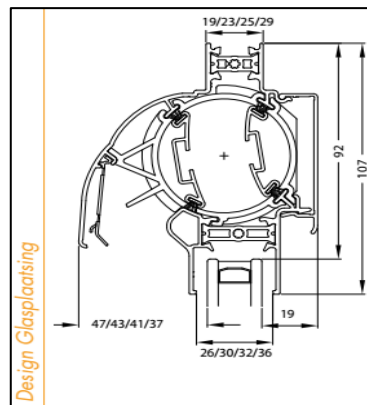

Multi-Air EPC 14/18/21

De Multi-Air EPC is een thermisch geïsoleerd draiventilatie-rooster met een uitneembare traploos regelbare draaicilinder.

De keuze van de luchtdoorlaat wordt bepaald door een debietblokje.

De afneembare airclip dient tevens als insectenwering.

Het rooster is verkrijgbaar in 2 uitvoeringen : Classic met een rechte afwateringskap en Design met een afgeronde afwateringskap.

Optioneel kan de Multi-Air uitgerust worden met een fijnstoffilter.

Multi-Air EPC 14/18/21					
Bruto Prijslijst 2020					
Lengte in mm		F1	RAL	Mat/Bi-Color / Metallic	
		EPC	EPC	EPC	
1	500	77,97	84,20	89,66	
501	600	90,11	97,31	103,62	
601	700	102,24	110,43	117,58	
701	800	114,38	123,53	131,54	
801	900	126,52	136,65	145,50	
901	1000	138,66	149,76	159,46	
1001	1100	150,81	162,87	173,43	
1101	1200	162,95	175,98	187,39	
1201	1300	175,09	189,10	201,35	
1301	1400	187,23	202,21	215,32	
1401	1500	199,37	215,32	229,28	
1501	1600	220,87	238,54	254,00	
1601	1700	233,03	251,67	267,99	
1701	1800	245,20	264,81	281,97	
1801	1900	257,36	277,95	295,96	
1901	2000	269,52	291,08	309,95	
2001	2100	281,68	304,22	323,93	
2101	2200	293,84	317,35	337,92	
2201	2300	306,00	330,48	351,90	
2301	2400	318,17	343,62	365,89	
2401	2500	330,33	356,76	379,88	

Netto prijzen :	Gemonteerde koordbediening:	€ 4,03 per stuk
	Stangbediening 750 mm lang:	€ 3,79 per stuk
	Begl.rubber zwart < 42 mm:	€ 1,75 per m'
	Begl.rubber zwart > 42 mm:	€ 2,50 per m'
	Kalfprofiel F1 geannodiseerd:	€ 7,01 per m'
	Kalfprofiel RAL kleur:	€ 7,74 per m'
	Kalfprofiel Bi-Color:	€ 8,10 per m'
	Pollux fijnstoffilter type 02:	€ 13,85 per m'

Luchtdoorlaat: 14/18 of 21 ltr./sec. bij 1Pa. per meter rooster

Glasgoten: 26/30/32/36/42/46/48 en 52 mm

Glasaftrek: 92 mm

Kalfprofiel: 20/24 en 28 mm (40 mm hoog)

Roosterhoogte: 107 mm, plaatsing op glas
132 mm, plaatsing met kalfprofiel

Bed.hendel: 28 mm, links en rechts

Kopschotten: Grijs, Wit, Crème en Zwart

Roosters > 1500 mm wordt de cilinder in 2 gelijke delen gesplitst.

2500 mm is de maximale lengte waarbij een goed functionerend rooster kan gegarandeerd worden.