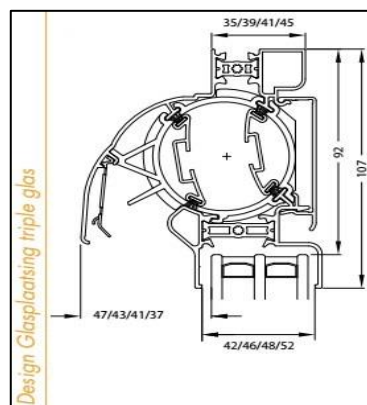

Multi-Air EPC 14/18/21

De Multi-Air EPC is een thermisch geïsoleerd draiventilatie-rooster met een uitneembare traploos regelbare draaicilinder.

De keuze van de luchtdoorlaat wordt bepaald door een debietblokje.

De afneembare airclip dient tevens als insectenwering.

Het rooster is verkrijgbaar in 2 uitvoeringen : Classic met een rechte afwateringskap en Design met een afgeronde afwateringskap.

Optioneel kan de Multi-Air uitgerust worden met een fijnstoffilter.

Multi-Air EPC 14/18/21					
Bruto Prijslijst 2020					
Lengte in mm		F1	RAL	Mat/Bi-Color / Metallic	
		EPC	EPC	EPC	
1	500	77,97	84,20	89,66	
501	600	90,11	97,31	103,62	
601	700	102,24	110,43	117,58	
701	800	114,38	123,53	131,54	
801	900	126,52	136,65	145,50	
901	1000	138,66	149,76	159,46	
1001	1100	150,81	162,87	173,43	
1101	1200	162,95	175,98	187,39	
1201	1300	175,09	189,10	201,35	
1301	1400	187,23	202,21	215,32	
1401	1500	199,37	215,32	229,28	
1501	1600	220,87	238,54	254,00	
1601	1700	233,03	251,67	267,99	
1701	1800	245,20	264,81	281,97	
1801	1900	257,36	277,95	295,96	
1901	2000	269,52	291,08	309,95	
2001	2100	281,68	304,22	323,93	
2101	2200	293,84	317,35	337,92	
2201	2300	306,00	330,48	351,90	
2301	2400	318,17	343,62	365,89	
2401	2500	330,33	356,76	379,88	

Netto prijzen :	Gemonteerde koordbediening:	€ 4,03 per stuk
	Stangbediening 750 mm lang:	€ 3,79 per stuk
	Begl.rubber zwart < 42 mm:	€ 1,75 per m'
	Begl.rubber zwart > 42 mm:	€ 2,50 per m'
	Kalfprofiel F1 geannodiseerd:	€ 7,01 per m'
	Kalfprofiel RAL kleur:	€ 7,74 per m'
	Kalfprofiel Bi-Color:	€ 8,10 per m'
	Pollux fijnstoffilter type 02:	€ 13,85 per m'

Luchtdoorlaat: 14/18 of 21 ltr./sec. bij 1Pa. per meter rooster

Glasgoten: 26/30/32/36/42/46/48 en 52 mm

Glasaftrek: 92 mm

Kalfprofiel: 20/24 en 28 mm (40 mm hoog)

Roosterhoogte: 107 mm, plaatsing op glas
132 mm, plaatsing met kalfprofiel

Bed.hendel: 28 mm, links en rechts

Kopschotten: Grijs, Wit, Crème en Zwart

Roosters > 1500 mm wordt de cilinder in 2 gelijke delen gesplitst.

2500 mm is de maximale lengte waarbij een goed functionerend rooster kan gegarandeerd worden.