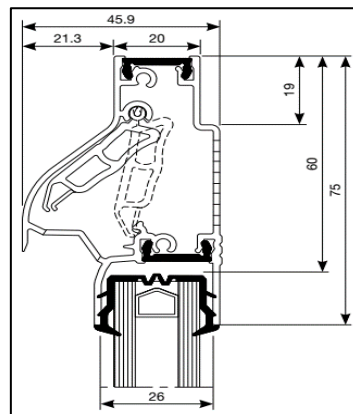

TC 60

De TC 60 is een thermisch geïsoleerd klepventilatioerooster.
Het rooster is gekenmerkt door het zacht glooiende design van het buitenprofiel.

De TC 60 heeft een glasaf trek van slechts 60 mm.
Het binnenprofiel dient tevens als insectenwering.

TC 60					
Bruto Prijslijst 2020					
Lengte in mm		F1	RAL	Mat/Bi-Color / Metallic	
1	500	53,78	58,08	61,85	
501	600	61,86	66,81	71,14	
601	700	69,94	75,54	80,43	
701	800	78,02	84,27	89,73	
801	900	86,11	92,99	99,02	
901	1000	94,18	101,72	108,31	
1001	1100	102,26	110,44	117,60	
1101	1200	110,34	119,17	126,89	
1201	1300	118,42	127,90	136,19	
1301	1400	126,50	136,62	145,48	
1401	1500	134,59	145,35	154,77	
1501	1600	146,78	158,53	168,80	
1601	1700	155,30	167,73	178,60	
1701	1800	163,82	176,93	188,40	
1801	1900	172,34	186,13	198,19	
1901	2000	180,86	195,33	207,99	
2001	2100	189,38	204,53	217,79	
2101	2200	197,90	213,74	227,59	
2201	2300	206,42	222,94	237,39	
2301	2400	214,94	232,14	247,19	
2401	2500	223,46	241,34	256,98	

Netto prijzen :

- Gemonteerde koordbediening: € 4,03 per stuk
- Stangbediening 750 mm lang: € 3,79 per stuk
- Beglazingsrubber zwart: € 1,75 per m'
- Kalfprofiel F1 geannodiseerd: € 7,01 per m'
- Kalfprofiel RAL kleur: € 7,74 per m'
- Kalfprofiel Bi-Color: € 8,10 per m'

Kalfprofielen hebben een hoogte van 40 mm

Luchtdoorlaat: 12,3 ltr./sec. bij 1Pa. per meter rooster

Glasgoten: 26/30 en 34 mm

Glasaf trek: 60 mm

Kalfprofiel: 20/24 en 28 mm (40 mm hoog)

Roosterhoogte: 75 mm, plaatsing op glas
100 mm, plaatsing met kalfprofiel

Bed.hendel: 30 mm, links en rechts

Kopschotten: Wit en Zwart

Roosters > 1500 mm wordt de bedieningsklep in 2 gelijke delen gesplitst.

2500 mm is de maximale lengte waarbij een goed functionerend rooster kan gegarandeerd worden.