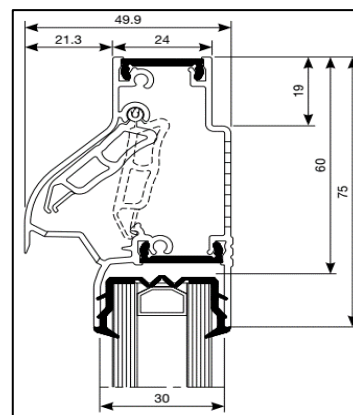

TC 60

De TC 60 is een thermisch geïsoleerd klepventilatioerooster.
Het rooster is gekenmerkt door het zacht glooiende design van het buitenprofiel.

De TC 60 heeft een glasaf trek van slechts 60 mm.
Het binnenprofiel dient tevens als insectenwering.

TC 60					
Bruto Prijslijst 2020					
Lengte in mm		F1	RAL	Mat/Bi-Color / Metallic	
1	500	53,78	58,08	61,85	
501	600	61,86	66,81	71,14	
601	700	69,94	75,54	80,43	
701	800	78,02	84,27	89,73	
801	900	86,11	92,99	99,02	
901	1000	94,18	101,72	108,31	
1001	1100	102,26	110,44	117,60	
1101	1200	110,34	119,17	126,89	
1201	1300	118,42	127,90	136,19	
1301	1400	126,50	136,62	145,48	
1401	1500	134,59	145,35	154,77	
1501	1600	146,78	158,53	168,80	
1601	1700	155,30	167,73	178,60	
1701	1800	163,82	176,93	188,40	
1801	1900	172,34	186,13	198,19	
1901	2000	180,86	195,33	207,99	
2001	2100	189,38	204,53	217,79	
2101	2200	197,90	213,74	227,59	
2201	2300	206,42	222,94	237,39	
2301	2400	214,94	232,14	247,19	
2401	2500	223,46	241,34	256,98	

Netto prijzen :

- Gemonteerde koordbediening: € 4,03 per stuk
- Stangbediening 750 mm lang: € 3,79 per stuk
- Beglazingsrubber zwart: € 1,75 per m'
- Kalfprofiel F1 geannodiseerd: € 7,01 per m'
- Kalfprofiel RAL kleur: € 7,74 per m'
- Kalfprofiel Bi-Color: € 8,10 per m'

Kalfprofielen hebben een hoogte van 40 mm

Luchtdoorlaat: 12,3 ltr./sec. bij 1Pa. per meter rooster

Glasgoten: 26/30 en 34 mm

Glasaf trek: 60 mm

Kalfprofiel: 20/24 en 28 mm (40 mm hoog)

Roosterhoogte: 75 mm, plaatsing op glas
100 mm, plaatsing met kalfprofiel

Bed.hendel: 30 mm, links en rechts

Kopschotten: Wit en Zwart

Roosters > 1500 mm wordt de bedieningsklep in 2 gelijke delen gesplitst.

2500 mm is de maximale lengte waarbij een goed functionerend rooster kan gegarandeerd worden.