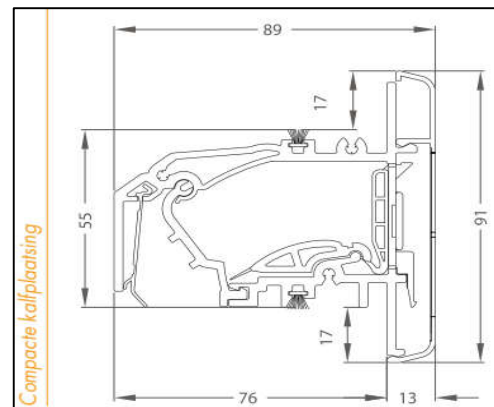

Multi-Top EPC 14/18/21

De Multi-Top EPC is een thermisch geïsoleerd klepventilatioerooster.
Dit toprooster heeft een onzichtbare plaatsing.
De keuze van de luchtdoorlaat wordt bepaald door een debietblokje.
De afneembare airclip dient tevens als insectenwering.
De Multi-Top EPC wordt boven het kozijn geplaatst en is van buitenaf niet zichtbaar.
Optioneel kan de Multi-Top uitgerust worden met een fijnstoffilter.

Multi-Top EPC 14/18/21					
Bruto Prijslijst 2019					
Lengte in mm		F1	RAL	Mat/Bi-Color / Metallic	
		EPC	EPC	EPC	
1	500	69,54	75,10	79,97	
501	600	79,99	86,38	91,98	
601	700	90,44	97,68	104,00	
701	800	100,89	108,97	116,02	
801	900	111,34	120,25	128,04	
901	1000	121,80	131,54	140,07	
1001	1100	132,25	142,83	152,09	
1101	1200	142,70	154,12	164,11	
1201	1300	153,15	165,40	176,13	
1301	1400	163,61	176,69	188,15	
1401	1500	174,06	187,98	200,17	
1501	1600	189,77	204,96	218,23	
1601	1700	200,78	216,85	230,90	
1701	1800	211,79	228,74	243,56	
1801	1900	222,80	240,63	256,23	
1901	2000	233,82	252,52	268,89	
2001	2100	244,83	264,41	281,55	
2101	2200	255,84	276,30	294,22	
2201	2300	266,85	288,20	306,88	
2301	2400	277,86	300,09	319,54	
2401	2500	288,88	311,98	332,21	

Netto prijzen :

- Gemonteerde koordbediening: € 4,03 per stuk
- Stangbediening 750 mm lang: € 3,79 per stuk
- Pollux fijnstoffilter type 03: € 13,85 per m'