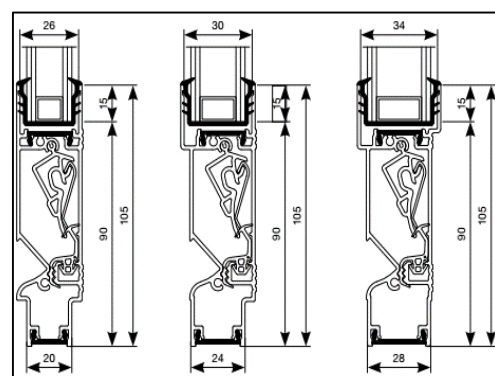

THM 90 Evo ZR

De THM 90 Evo ZR is een thermisch geïsoleerd klepventilatie-rooster.
Het rooster is qua inbouw volledig vlak.
Het geperforeerd binnenprofiel dient tevens als insectenwering.
Ideaal voor de inbouw in schuifpuien en veranda's.
De zelfregelende klep reageert automatisch op winddruk.
De THM 90 Evo ZR is tevens verkrijgbaar in onderglas uitvoering.

THM 90 Evo ZR					
Bruto Prijslijst 2019					
Lengte in mm		F1	RAL	Mat/Bi-Color / Metallic	
		ZR	ZR	ZR	
1	500	60,61	65,46	69,70	
501	600	70,06	75,66	80,57	
601	700	79,50	85,86	91,43	
701	800	88,95	96,07	102,29	
801	900	98,40	106,27	113,16	
901	1000	107,85	116,48	124,02	
1001	1100	117,30	126,68	134,89	
1101	1200	126,74	136,88	145,76	
1201	1300	136,19	147,09	156,62	
1301	1400	145,64	157,29	167,49	
1401	1500	155,09	167,50	178,35	
1501	1600	171,65	185,38	197,40	
1601	1700	181,10	195,59	208,26	
1701	1800	190,55	205,79	219,13	
1801	1900	199,99	215,99	229,99	
1901	2000	209,44	226,20	240,86	
2001	2100	218,89	236,40	251,72	
2101	2200	228,34	246,61	262,59	
2201	2300	237,79	256,81	273,45	
2301	2400	247,24	267,01	284,32	
2401	2500	256,68	277,22	295,19	

Netto prijzen :

- Gemonteerde koordbediening: € 4,03 per stuk
- Stangbediening 750 mm lang: € 3,79 per stuk
- Beglazingsrubber zwart: € 1,75 per m'
- Kalfprofiel F1 geannodiseerd: € 7,01 per m'
- Kalfprofiel RAL kleur: € 7,74 per m'
- Kalfprofiel Bi-Color: € 8,10 per m'

Kalfprofielen hebben een hoogte van 40 mm

Luchtdoorlaat: 9,3 ltr./sec. bij 1Pa. per meter rooster

Glasgoten: 26/30/34 en 38 mm

Glasaf trek: 90 mm, bovenglasplaatsing
90 mm, onderglasplaatsing

Kalfprofiel: 20/24 en 28 mm (40 mm hoog)

Roosterhoogte: 105 mm, plaatsing op glas
130 mm, plaatsing met los kalfprofiel
105 mm, bij onderglasplaatsing

Bed.hendel: 15 mm , links en rechts

Kopschotten: Wit en Zwart

Roosters > 1500 mm wordt de bedieningsklep in 2 gelijke delen gesplitst.

2500 mm is de maximale lengte waarbij een goed functionerend rooster kan gegarandeerd worden.