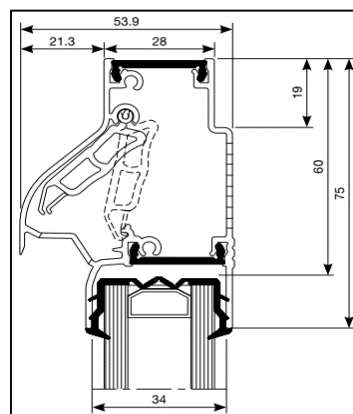

TC 60

De TC 60 is een thermisch geïsoleerd klepventilatioerooster.
Het rooster is gekenmerkt door het zacht glooiende design van het buitenprofiel.

De TC 60 heeft een glasaf trek van slechts 60 mm.
Het binnenprofiel dient tevens als insectenwering.

TC 60					
Bruto Prijslijst 2019					
Lengte in mm		F1	RAL	Mat/Bi-Color / Metallic	
1	500	53,78	58,08	61,85	
501	600	61,86	66,81	71,14	
601	700	69,94	75,54	80,43	
701	800	78,02	84,27	89,73	
801	900	86,11	92,99	99,02	
901	1000	94,18	101,72	108,31	
1001	1100	102,26	110,44	117,60	
1101	1200	110,34	119,17	126,89	
1201	1300	118,42	127,90	136,19	
1301	1400	126,50	136,62	145,48	
1401	1500	134,59	145,35	154,77	
1501	1600	146,78	158,53	168,80	
1601	1700	155,30	167,73	178,60	
1701	1800	163,82	176,93	188,40	
1801	1900	172,34	186,13	198,19	
1901	2000	180,86	195,33	207,99	
2001	2100	189,38	204,53	217,79	
2101	2200	197,90	213,74	227,59	
2201	2300	206,42	222,94	237,39	
2301	2400	214,94	232,14	247,19	
2401	2500	223,46	241,34	256,98	

Netto prijzen :

- Gemonteerde koordbediening: € 4,03 per stuk
- Stangbediening 750 mm lang: € 3,79 per stuk
- Beglazingsrubber zwart: € 1,75 per m'
- Kalfprofiel F1 geannodiseerd: € 7,01 per m'
- Kalfprofiel RAL kleur: € 7,74 per m'
- Kalfprofiel Bi-Color: € 8,10 per m'

Kalfprofielen hebben een hoogte van 40 mm

Luchtdoorlaat: 12,3 ltr./sec. bij 1Pa. per meter rooster

Glasgoten: 26/30 en 34 mm

Glasaf trek: 60 mm

Kalfprofiel: 20/24 en 28 mm (40 mm hoog)

Roosterhoogte: 75 mm, plaatsing op glas
100 mm, plaatsing met kalfprofiel

Bed.hendel: 30 mm, links en rechts

Kopschotten: Wit en Zwart

Roosters > 1500 mm wordt de bedieningsklep in 2 gelijke delen gesplitst.

2500 mm is de maximale lengte waarbij een goed functionerend rooster kan gegarandeerd worden.