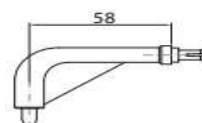

Stangclip	0 mm	Wit	€ 1,05 per stuk
Stangclip	0 mm	Zwart	€ 1,05 per stuk
Stangclip	0 mm	Grijs	€ 1,05 per stuk
Stangclip	0 mm	Crème	€ 1,05 per stuk
Bocht	19 mm	Wit	€ 1,04 per stuk
Bocht	19 mm	Zwart	€ 1,04 per stuk
Bocht	19 mm	Grijs	€ 1,04 per stuk
Bocht	19 mm	Crème	€ 1,04 per stuk
Bocht	38 mm	Wit	€ 1,14 per stuk
Bocht	38 mm	Zwart	€ 1,14 per stuk
Bocht	38 mm	Grijs	€ 1,14 per stuk
Bocht	38 mm	Crème	€ 1,14 per stuk
Bocht	48 mm	Wit	€ 1,21 per stuk
Bocht	48 mm	Zwart	€ 1,21 per stuk
Bocht	48 mm	Grijs	€ 1,21 per stuk
Bocht	48 mm	Crème	€ 1,21 per stuk
Bocht	58 mm	Wit	€ 1,24 per stuk
Bocht	58 mm	Zwart	€ 1,24 per stuk
Bocht	58 mm	Grijs	€ 1,24 per stuk
Bocht	58 mm	Crème	€ 1,24 per stuk
Bocht	68 mm	Wit	€ 1,34 per stuk
Bocht	68 mm	Zwart	€ 1,34 per stuk
Bocht	68 mm	Grijs	€ 1,34 per stuk
Bocht	68 mm	Crème	€ 1,34 per stuk
Bocht	78 mm	Wit	€ 1,43 per stuk
Bocht	78 mm	Zwart	€ 1,43 per stuk
Bocht	78 mm	Grijs	€ 1,43 per stuk
Bocht	78 mm	Crème	€ 1,43 per stuk
Bocht diep LS	43 mm	Wit	€ 1,86 per stuk
Bocht diep LS	43 mm	Zwart	€ 1,86 per stuk
Bocht diep LS	43 mm	Grijs	€ 1,86 per stuk
Bocht diep LS	43 mm	Crème	€ 1,86 per stuk
Bocht diep RS	43 mm	Wit	€ 1,86 per stuk
Bocht diep RS	43 mm	Zwart	€ 1,86 per stuk
Bocht diep RS	43 mm	Grijs	€ 1,86 per stuk
Bocht diep RS	43 mm	Crème	€ 1,86 per stuk
Bocht verloop 35/45 LS	35/45 mm	Wit	€ 1,44 per stuk
Bocht verloop 35/45 LS	35/45 mm	Zwart	€ 1,44 per stuk
Bocht verloop 35/45 LS	35/45 mm	Grijs	€ 1,44 per stuk
Bocht verloop 35/45 LS	35/45 mm	Crème	€ 1,44 per stuk
Bocht verloop 35/45 RS	35/45 mm	Wit	€ 1,44 per stuk
Bocht verloop 35/45 RS	35/45 mm	Zwart	€ 1,44 per stuk
Bocht verloop 35/45 RS	35/45 mm	Grijs	€ 1,44 per stuk
Bocht verloop 35/45 RS	35/45 mm	Crème	€ 1,44 per stuk