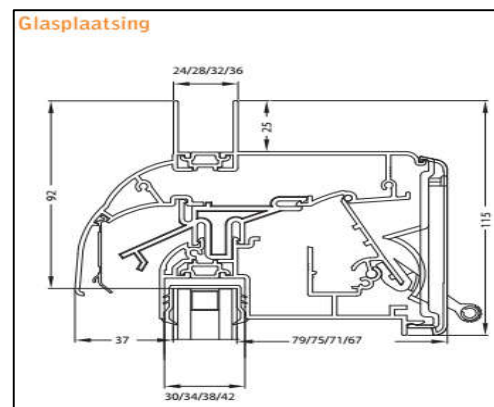

Multi-Coust EPC 14/18/22

De Multi-Coust EPC is een thermisch geïsoleerd klepventilatioerooster.
Dit rooster heeft geluiddempende eigenschappen.
De keuze van de luchtdoorlaat wordt bepaald door een debietblokke.
De afneembare airclip dient tevens als insectenwering.
De Multi-Coust EPC combineert geluiddempende eigenschappen met de compactheid van een normaal ventilatioerooster.
Optioneel kan de Multi-Coust uitgerust worden met een fijnstoffilter.

Multi-Coust EPC 14/18/22					
Bruto Prijslijst 2019					
Lengte in mm		F1	RAL	Mat/Bi-Color / Metallic	
		EPC	EPC	EPC	
1	500	95,42	103,05	109,74	
501	600	110,31	119,14	126,86	
601	700	125,20	135,22	143,99	
701	800	140,10	151,30	161,11	
801	900	154,99	167,39	178,24	
901	1000	169,89	183,48	195,37	
1001	1100	184,78	199,57	212,50	
1101	1200	199,67	215,64	229,62	
1201	1300	214,57	231,73	246,75	
1301	1400	229,46	247,82	263,88	
1401	1500	244,36	263,91	281,01	
1501	1600	270,31	291,93	310,85	
1601	1700	285,20	308,02	327,98	
1701	1800	300,09	324,09	345,11	
1801	1900	314,99	340,18	362,23	
1901	2000	329,88	356,27	379,36	
2001	2100	344,77	372,36	396,49	
2101	2200	359,67	388,44	413,62	
2201	2300	374,56	404,52	430,74	
2301	2400	389,45	420,61	447,87	
2401	2500	404,35	436,69	465,00	

Netto prijzen :	Gemonteerde koordbediening:	€ 4,03 per stuk
	Stangbediening 750 mm lang:	€ 3,79 per stuk
	Beglazingsrubber zwart:	€ 1,75 per m'
	Kalfprofiel F1 geannodiseerd:	€ 7,01 per m'
	Kalfprofiel RAL kleur:	€ 7,74 per m'
	Kalfprofiel Bi-Color:	€ 8,10 per m'
	Pollux fijnstoffilter type 03:	€ 13,85 per m'

Luchtdoorlaat: 14/18 of 22 ltr./sec. bij 1Pa. per meter rooster

Glasgoten: 30/34/38 en 42 mm

Glasaf trek: 92 mm

Kalfprofiel: 24 en 28 mm (40 mm hoog)

Roosterhoogte: 115 mm, plaatsing op glas
132 mm, plaatsing met kalfprofiel

Inbouwhoogte: 70 mm, compacte kalfplaatsing

Bed.hendel: 29 mm, links en rechts

Kopschotten: Zwart (standaard) en Wit (op aanvraag)

2500 mm is de maximale lengte waarbij een goed functionerend rooster kan gegarandeerd worden.