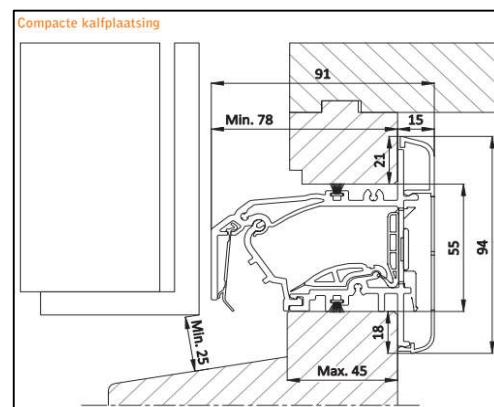

Multi-Top EPC 14/18/21

De Multi-Top EPC is een thermisch geïsoleerd klepventilatioerooster.
Dit toprooster heeft een onzichtbare plaatsing.
De keuze van de luchtdoorlaat wordt bepaald door een debietblokje.
De afneembare airclip dient tevens als insectenwering.
De Multi-Top EPC wordt boven het kozijn geplaatst en is van buitenaf niet zichtbaar.
Optioneel kan de Multi-Top uitgerust worden met een fijnstoffilter.

Multi-Top EPC 14/18/21					
Bruto Prijslijst 2019					
Lengte in mm		F1	RAL	Mat/Bi-Color / Metallic	
		EPC	EPC	EPC	
1	500	69,54	75,10	79,97	
501	600	79,99	86,38	91,98	
601	700	90,44	97,68	104,00	
701	800	100,89	108,97	116,02	
801	900	111,34	120,25	128,04	
901	1000	121,80	131,54	140,07	
1001	1100	132,25	142,83	152,09	
1101	1200	142,70	154,12	164,11	
1201	1300	153,15	165,40	176,13	
1301	1400	163,61	176,69	188,15	
1401	1500	174,06	187,98	200,17	
1501	1600	189,77	204,96	218,23	
1601	1700	200,78	216,85	230,90	
1701	1800	211,79	228,74	243,56	
1801	1900	222,80	240,63	256,23	
1901	2000	233,82	252,52	268,89	
2001	2100	244,83	264,41	281,55	
2101	2200	255,84	276,30	294,22	
2201	2300	266,85	288,20	306,88	
2301	2400	277,86	300,09	319,54	
2401	2500	288,88	311,98	332,21	

Netto prijzen :

- Gemonteerde koordbediening: € 4,03 per stuk
- Stangbediening 750 mm lang: € 3,79 per stuk
- Pollux fijnstoffilter type 03: € 13,85 per m'