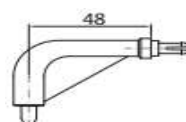

Stangclip	0 mm	Wit	€ 1,05 per stuk
Stangclip	0 mm	Zwart	€ 1,05 per stuk
Stangclip	0 mm	Grijs	€ 1,05 per stuk
Stangclip	0 mm	Crème	€ 1,05 per stuk
Bocht	19 mm	Wit	€ 1,04 per stuk
Bocht	19 mm	Zwart	€ 1,04 per stuk
Bocht	19 mm	Grijs	€ 1,04 per stuk
Bocht	19 mm	Crème	€ 1,04 per stuk
Bocht	38 mm	Wit	€ 1,14 per stuk
Bocht	38 mm	Zwart	€ 1,14 per stuk
Bocht	38 mm	Grijs	€ 1,14 per stuk
Bocht	38 mm	Crème	€ 1,14 per stuk
Bocht	48 mm	Wit	€ 1,21 per stuk
Bocht	48 mm	Zwart	€ 1,21 per stuk
Bocht	48 mm	Grijs	€ 1,21 per stuk
Bocht	48 mm	Crème	€ 1,21 per stuk
Bocht	58 mm	Wit	€ 1,24 per stuk
Bocht	58 mm	Zwart	€ 1,24 per stuk
Bocht	58 mm	Grijs	€ 1,24 per stuk
Bocht	58 mm	Crème	€ 1,24 per stuk
Bocht	68 mm	Wit	€ 1,34 per stuk
Bocht	68 mm	Zwart	€ 1,34 per stuk
Bocht	68 mm	Grijs	€ 1,34 per stuk
Bocht	68 mm	Crème	€ 1,34 per stuk
Bocht	78 mm	Wit	€ 1,43 per stuk
Bocht	78 mm	Zwart	€ 1,43 per stuk
Bocht	78 mm	Grijs	€ 1,43 per stuk
Bocht	78 mm	Crème	€ 1,43 per stuk
Bocht diep LS	43 mm	Wit	€ 1,86 per stuk
Bocht diep LS	43 mm	Zwart	€ 1,86 per stuk
Bocht diep LS	43 mm	Grijs	€ 1,86 per stuk
Bocht diep LS	43 mm	Crème	€ 1,86 per stuk
Bocht diep RS	43 mm	Wit	€ 1,86 per stuk
Bocht diep RS	43 mm	Zwart	€ 1,86 per stuk
Bocht diep RS	43 mm	Grijs	€ 1,86 per stuk
Bocht diep RS	43 mm	Crème	€ 1,86 per stuk
Bocht verloop 35/45 LS	35/45 mm	Wit	€ 1,44 per stuk
Bocht verloop 35/45 LS	35/45 mm	Zwart	€ 1,44 per stuk
Bocht verloop 35/45 LS	35/45 mm	Grijs	€ 1,44 per stuk
Bocht verloop 35/45 LS	35/45 mm	Crème	€ 1,44 per stuk
Bocht verloop 35/45 RS	35/45 mm	Wit	€ 1,44 per stuk
Bocht verloop 35/45 RS	35/45 mm	Zwart	€ 1,44 per stuk
Bocht verloop 35/45 RS	35/45 mm	Grijs	€ 1,44 per stuk
Bocht verloop 35/45 RS	35/45 mm	Crème	€ 1,44 per stuk