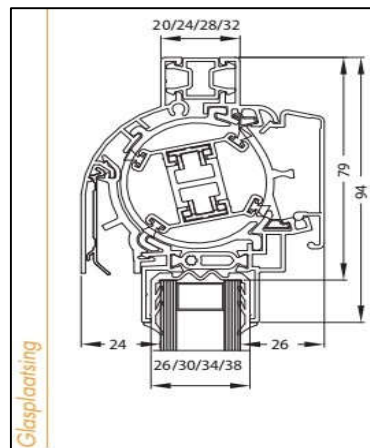

Junior 150 EPC Design

De Junior 150 EPC is een thermisch geïsoleerd draiventilatioerooster met een uitneembare traploos regelbare draaicilinder.

Een compact rooster met een grote luchtdoorlaat.

De afneembare airclip dient tevens als insectenwering.

De vier afdichtingsborstels met een dubbele finseal inlage zorgen voor een goede wind- en waterdichtheid in gesloten toestand.

Optioneel kan de Junior 150 uitgerust worden met een fijnstoffilter.

Junior 150 EPC Design					
Bruto Prijslijst 2019					
Lengte in mm		F1	RAL	Mat/Bi-Color / Metallic	
		EPC	EPC	EPC	
1	500	67,20	72,57	77,28	
501	600	77,66	83,87	89,30	
601	700	88,10	95,15	101,32	
701	800	98,56	106,44	113,34	
801	900	109,01	117,73	125,36	
901	1000	119,46	129,02	137,38	
1001	1100	129,91	140,30	149,40	
1101	1200	140,37	151,59	161,42	
1201	1300	150,82	162,89	173,44	
1301	1400	161,27	174,18	185,46	
1401	1500	171,73	185,47	197,48	
1501	1600	190,29	205,51	218,83	
1601	1700	200,75	216,79	230,86	
1701	1800	211,19	228,08	242,87	
1801	1900	221,64	239,38	254,89	
1901	2000	232,10	250,67	266,91	
2001	2100	242,55	261,95	278,93	
2101	2200	253,00	273,24	290,95	
2201	2300	263,45	284,53	302,97	
2301	2400	273,91	295,82	314,99	
2401	2500	284,36	307,10	327,01	

Netto prijzen :	Gemonteerde koordbediening:	€ 4,03 per stuk
	Stangbediening 750 mm lang:	€ 3,79 per stuk
	Beglazingsrubber zwart:	€ 1,75 per m'
	Kalfprofiel F1 geannodiseerd:	€ 7,01 per m'
	Kalfprofiel RAL kleur:	€ 7,74 per m'
	Kalfprofiel Bi-Color:	€ 8,10 per m'
	Pollux fijnstoffilter type 01:	€ 13,85 per m'

Luchtdoorlaat: 12 ltr./sec. bij 1Pa. per meter rooster

Glasgoten: 26/30/34 en 38 mm

Glasaf trek: 79 mm

Kalfprofiel: 20/24 en 28 mm (40 mm hoog)

Roosterhoogte: 94 mm, plaatsing op glas
119 mm, plaatsing met kalfprofiel

Bed.hendel: 28 mm, links en rechts

Kopschotten: Grijs, Wit, Crème en Zwart

Roosters > 1500 mm wordt de cilinder in 2 gelijke delen gesplitst.

2500 mm is de maximale lengte waarbij een goed functionerend rooster kan gegarandeerd worden.