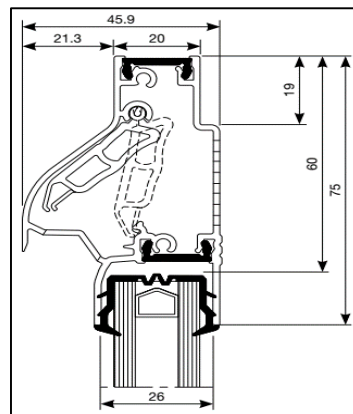

TC 60

De TC 60 is een thermisch geïsoleerd klepventilatioerooster.
Het rooster is gekenmerkt door het zacht glooiende design van het buitenprofiel.

De TC 60 heeft een glasaf trek van slechts 60 mm.
Het binnenprofiel dient tevens als insectenwering.

TC 60					
Bruto Prijslijst 2019					
Lengte in mm		F1	RAL	Mat/Bi-Color / Metallic	
1	500	53,78	58,08	61,85	
501	600	61,86	66,81	71,14	
601	700	69,94	75,54	80,43	
701	800	78,02	84,27	89,73	
801	900	86,11	92,99	99,02	
901	1000	94,18	101,72	108,31	
1001	1100	102,26	110,44	117,60	
1101	1200	110,34	119,17	126,89	
1201	1300	118,42	127,90	136,19	
1301	1400	126,50	136,62	145,48	
1401	1500	134,59	145,35	154,77	
1501	1600	146,78	158,53	168,80	
1601	1700	155,30	167,73	178,60	
1701	1800	163,82	176,93	188,40	
1801	1900	172,34	186,13	198,19	
1901	2000	180,86	195,33	207,99	
2001	2100	189,38	204,53	217,79	
2101	2200	197,90	213,74	227,59	
2201	2300	206,42	222,94	237,39	
2301	2400	214,94	232,14	247,19	
2401	2500	223,46	241,34	256,98	

Netto prijzen :

- Gemonteerde koordbediening: € 4,03 per stuk
- Stangbediening 750 mm lang: € 3,79 per stuk
- Beglazingsrubber zwart: € 1,75 per m'
- Kalfprofiel F1 geannodiseerd: € 7,01 per m'
- Kalfprofiel RAL kleur: € 7,74 per m'
- Kalfprofiel Bi-Color: € 8,10 per m'

Kalfprofielen hebben een hoogte van 40 mm

Luchtdoorlaat: 12,3 ltr./sec. bij 1Pa. per meter rooster

Glasgoten: 26/30 en 34 mm

Glasaf trek: 60 mm

Kalfprofiel: 20/24 en 28 mm (40 mm hoog)

Roosterhoogte: 75 mm, plaatsing op glas
100 mm, plaatsing met kalfprofiel

Bed.hendel: 30 mm, links en rechts

Kopschotten: Wit en Zwart

Roosters > 1500 mm wordt de bedieningsklep in 2 gelijke delen gesplitst.

2500 mm is de maximale lengte waarbij een goed functionerend rooster kan gegarandeerd worden.