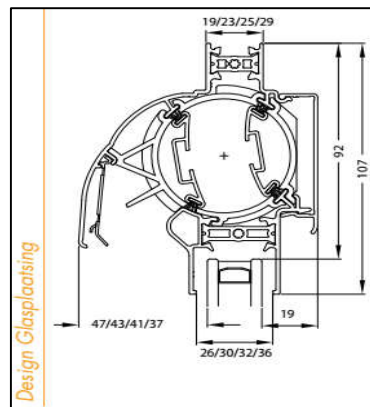

Multi-Air EPC 14/18/21

De Multi-Air EPC is een thermisch geïsoleerd draiventilatie-rooster met een uitneembare traploos regelbare draaicilinder.

De keuze van de luchtdoorlaat wordt bepaald door een debietblokje.

De afneembare airclip dient tevens als insectenwering.

Het rooster is verkrijgbaar in 2 uitvoeringen : Classic met een rechte afwateringskap en Design met een afgeronde afwateringskap.

Optioneel kan de Multi-Air uitgerust worden met een fijnstoffilter.

Multi-Air EPC 14/18/21					
Bruto Prijslijst 2019					
Lengte in mm		F1	RAL	Mat/Bi-Color / Metallic	
		EPC	EPC	EPC	
1	500	77,97	84,20	89,66	
501	600	90,11	97,31	103,62	
601	700	102,24	110,43	117,58	
701	800	114,38	123,53	131,54	
801	900	126,52	136,65	145,50	
901	1000	138,66	149,76	159,46	
1001	1100	150,81	162,87	173,43	
1101	1200	162,95	175,98	187,39	
1201	1300	175,09	189,10	201,35	
1301	1400	187,23	202,21	215,32	
1401	1500	199,37	215,32	229,28	
1501	1600	220,87	238,54	254,00	
1601	1700	233,03	251,67	267,99	
1701	1800	245,20	264,81	281,97	
1801	1900	257,36	277,95	295,96	
1901	2000	269,52	291,08	309,95	
2001	2100	281,68	304,22	323,93	
2101	2200	293,84	317,35	337,92	
2201	2300	306,00	330,48	351,90	
2301	2400	318,17	343,62	365,89	
2401	2500	330,33	356,76	379,88	

Netto prijzen :	Gemonteerde koordbediening:	€ 4,03 per stuk
	Stangbediening 750 mm lang:	€ 3,79 per stuk
	Begl.rubber zwart < 42 mm:	€ 1,75 per m'
	Begl.rubber zwart > 42 mm:	€ 2,50 per m'
	Kalfprofiel F1 geannodiseerd:	€ 7,01 per m'
	Kalfprofiel RAL kleur:	€ 7,74 per m'
	Kalfprofiel Bi-Color:	€ 8,10 per m'
	Pollux fijnstoffilter type 02:	€ 13,85 per m'

Luchtdoorlaat: 14/18 of 21 ltr./sec. bij 1Pa. per meter rooster

Glasgoten: 26/30/32/36/42/46/48 en 52 mm

Glasaftrek: 92 mm

Kalfprofiel: 20/24 en 28 mm (40 mm hoog)

Roosterhoogte: 107 mm, plaatsing op glas
132 mm, plaatsing met kalfprofiel

Bed.hendel: 28 mm, links en rechts

Kopschotten: Grijs, Wit, Crème en Zwart

Roosters > 1500 mm wordt de cilinder in 2 gelijke delen gesplitst.

2500 mm is de maximale lengte waarbij een goed functionerend rooster kan gegarandeerd worden.