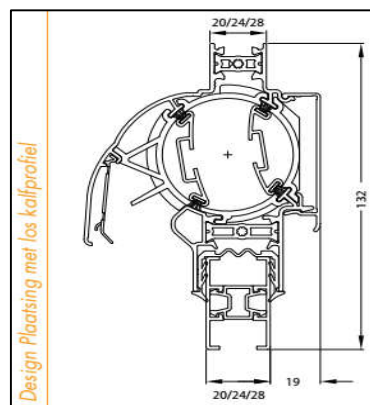

Multi-Air EPC 14/18/21

De Multi-Air EPC is een thermisch geïsoleerd draiventilatie-rooster met een uitneembare traploos regelbare draaicilinder.

De keuze van de luchtdoorlaat wordt bepaald door een debietblokje.

De afneembare airclip dient tevens als insectenwering.

Het rooster is verkrijgbaar in 2 uitvoeringen : Classic met een rechte afwateringskap en Design met een afgeronde afwateringskap.

Optioneel kan de Multi-Air uitgerust worden met een fijnstoffilter.

Multi-Air EPC 14/18/21					
Bruto Prijslijst 2019					
Lengte in mm		F1	RAL	Mat/Bi-Color / Metallic	
		EPC	EPC	EPC	
1	500	77,97	84,20	89,66	
501	600	90,11	97,31	103,62	
601	700	102,24	110,43	117,58	
701	800	114,38	123,53	131,54	
801	900	126,52	136,65	145,50	
901	1000	138,66	149,76	159,46	
1001	1100	150,81	162,87	173,43	
1101	1200	162,95	175,98	187,39	
1201	1300	175,09	189,10	201,35	
1301	1400	187,23	202,21	215,32	
1401	1500	199,37	215,32	229,28	
1501	1600	220,87	238,54	254,00	
1601	1700	233,03	251,67	267,99	
1701	1800	245,20	264,81	281,97	
1801	1900	257,36	277,95	295,96	
1901	2000	269,52	291,08	309,95	
2001	2100	281,68	304,22	323,93	
2101	2200	293,84	317,35	337,92	
2201	2300	306,00	330,48	351,90	
2301	2400	318,17	343,62	365,89	
2401	2500	330,33	356,76	379,88	

Netto prijzen :	Gemonteerde koordbediening:	€ 4,03 per stuk
	Stangbediening 750 mm lang:	€ 3,79 per stuk
	Begl.rubber zwart < 42 mm:	€ 1,75 per m'
	Begl.rubber zwart > 42 mm:	€ 2,50 per m'
	Kalfprofiel F1 geannodiseerd:	€ 7,01 per m'
	Kalfprofiel RAL kleur:	€ 7,74 per m'
	Kalfprofiel Bi-Color:	€ 8,10 per m'
	Pollux fijnstoffilter type 02:	€ 13,85 per m'

Luchtdoorlaat: 14/18 of 21 ltr./sec. bij 1Pa. per meter rooster

Glasgoten: 26/30/32/36/42/46/48 en 52 mm

Glasaftrek: 92 mm

Kalfprofiel: 20/24 en 28 mm (40 mm hoog)

Roosterhoogte: 107 mm, plaatsing op glas
132 mm, plaatsing met kalfprofiel

Bed.hendel: 28 mm, links en rechts

Kopschotten: Grijs, Wit, Crème en Zwart

Roosters > 1500 mm wordt de cilinder in 2 gelijke delen gesplitst.

2500 mm is de maximale lengte waarbij een goed functionerend rooster kan gegarandeerd worden.