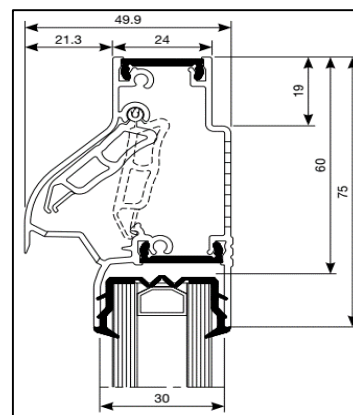

TC 60

De TC 60 is een thermisch geïsoleerd klepventilatioerooster.
Het rooster is gekenmerkt door het zacht glooiende design van het buitenprofiel.

De TC 60 heeft een glasaf trek van slechts 60 mm.
Het binnenprofiel dient tevens als insectenwering.

TC 60					
Bruto Prijslijst 2019					
Lengte in mm		F1	RAL	Mat/Bi-Color / Metallic	
1	500	53,78	58,08	61,85	
501	600	61,86	66,81	71,14	
601	700	69,94	75,54	80,43	
701	800	78,02	84,27	89,73	
801	900	86,11	92,99	99,02	
901	1000	94,18	101,72	108,31	
1001	1100	102,26	110,44	117,60	
1101	1200	110,34	119,17	126,89	
1201	1300	118,42	127,90	136,19	
1301	1400	126,50	136,62	145,48	
1401	1500	134,59	145,35	154,77	
1501	1600	146,78	158,53	168,80	
1601	1700	155,30	167,73	178,60	
1701	1800	163,82	176,93	188,40	
1801	1900	172,34	186,13	198,19	
1901	2000	180,86	195,33	207,99	
2001	2100	189,38	204,53	217,79	
2101	2200	197,90	213,74	227,59	
2201	2300	206,42	222,94	237,39	
2301	2400	214,94	232,14	247,19	
2401	2500	223,46	241,34	256,98	

Netto prijzen :

- Gemonteerde koordbediening: € 4,03 per stuk
- Stangbediening 750 mm lang: € 3,79 per stuk
- Beglazingsrubber zwart: € 1,75 per m'
- Kalfprofiel F1 geannodiseerd: € 7,01 per m'
- Kalfprofiel RAL kleur: € 7,74 per m'
- Kalfprofiel Bi-Color: € 8,10 per m'

Kalfprofielen hebben een hoogte van 40 mm

Luchtdoorlaat: 12,3 ltr./sec. bij 1Pa. per meter rooster

Glasgoten: 26/30 en 34 mm

Glasaf trek: 60 mm

Kalfprofiel: 20/24 en 28 mm (40 mm hoog)

Roosterhoogte: 75 mm, plaatsing op glas
100 mm, plaatsing met kalfprofiel

Bed.hendel: 30 mm, links en rechts

Kopschotten: Wit en Zwart

Roosters > 1500 mm wordt de bedieningsklep in 2 gelijke delen gesplitst.

2500 mm is de maximale lengte waarbij een goed functionerend rooster kan gegarandeerd worden.