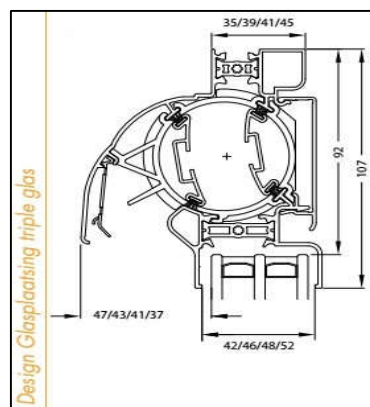

Multi-Air EPC 14/18/21

De Multi-Air EPC is een thermisch geïsoleerd draiventilatie-rooster met een uitneembare traploos regelbare draaicilinder.

De keuze van de luchtdoorlaat wordt bepaald door een debietblokje.

De afneembare airclip dient tevens als insectenwering.

Het rooster is verkrijgbaar in 2 uitvoeringen : Classic met een rechte afwateringskap en Design met een afgeronde afwateringskap.

Optioneel kan de Multi-Air uitgerust worden met een fijnstoffilter.

Multi-Air EPC 14/18/21					
Bruto Prijslijst 2019					
Lengte in mm		F1	RAL	Mat/Bi-Color / Metallic	
		EPC	EPC	EPC	
1	500	77,97	84,20	89,66	
501	600	90,11	97,31	103,62	
601	700	102,24	110,43	117,58	
701	800	114,38	123,53	131,54	
801	900	126,52	136,65	145,50	
901	1000	138,66	149,76	159,46	
1001	1100	150,81	162,87	173,43	
1101	1200	162,95	175,98	187,39	
1201	1300	175,09	189,10	201,35	
1301	1400	187,23	202,21	215,32	
1401	1500	199,37	215,32	229,28	
1501	1600	220,87	238,54	254,00	
1601	1700	233,03	251,67	267,99	
1701	1800	245,20	264,81	281,97	
1801	1900	257,36	277,95	295,96	
1901	2000	269,52	291,08	309,95	
2001	2100	281,68	304,22	323,93	
2101	2200	293,84	317,35	337,92	
2201	2300	306,00	330,48	351,90	
2301	2400	318,17	343,62	365,89	
2401	2500	330,33	356,76	379,88	

Netto prijzen :	Gemonteerde koordbediening:	€ 4,03 per stuk
	Stangbediening 750 mm lang:	€ 3,79 per stuk
	Begl.rubber zwart < 42 mm:	€ 1,75 per m'
	Begl.rubber zwart > 42 mm:	€ 2,50 per m'
	Kalfprofiel F1 geannodiseerd:	€ 7,01 per m'
	Kalfprofiel RAL kleur:	€ 7,74 per m'
	Kalfprofiel Bi-Color:	€ 8,10 per m'
	Pollux fijnstoffilter type 02:	€ 13,85 per m'

Luchtdoorlaat: 14/18 of 21 ltr./sec. bij 1Pa. per meter rooster

Glasgoten: 26/30/32/36/42/46/48 en 52 mm

Glasaftrek: 92 mm

Kalfprofiel: 20/24 en 28 mm (40 mm hoog)

Roosterhoogte: 107 mm, plaatsing op glas
132 mm, plaatsing met kalfprofiel

Bed.hendel: 28 mm, links en rechts

Kopschotten: Grijs, Wit, Crème en Zwart

Roosters > 1500 mm wordt de cilinder in 2 gelijke delen gesplitst.

2500 mm is de maximale lengte waarbij een goed functionerend rooster kan gegarandeerd worden.