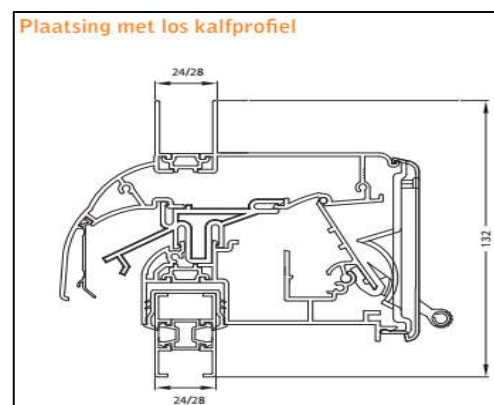

Multi-Coust EPC 14/18/22

De Multi-Coust EPC is een thermisch geïsoleerd klepventilatioerooster.
Dit rooster heeft geluiddempende eigenschappen.
De keuze van de luchtdoorlaat wordt bepaald door een debietblokke.
De afneembare airclip dient tevens als insectenwering.
De Multi-Coust EPC combineert geluiddempende eigenschappen met de compactheid van een normaal ventilatioerooster.
Optioneel kan de Multi-Coust uitgerust worden met een fijnstoffilter.

Multi-Coust EPC 14/18/22					
Bruto Prijslijst 2019					
Lengte in mm		F1	RAL	Mat/Bi-Color / Metallic	
		EPC	EPC	EPC	
1	500	95,42	103,05	109,74	
501	600	110,31	119,14	126,86	
601	700	125,20	135,22	143,99	
701	800	140,10	151,30	161,11	
801	900	154,99	167,39	178,24	
901	1000	169,89	183,48	195,37	
1001	1100	184,78	199,57	212,50	
1101	1200	199,67	215,64	229,62	
1201	1300	214,57	231,73	246,75	
1301	1400	229,46	247,82	263,88	
1401	1500	244,36	263,91	281,01	
1501	1600	270,31	291,93	310,85	
1601	1700	285,20	308,02	327,98	
1701	1800	300,09	324,09	345,11	
1801	1900	314,99	340,18	362,23	
1901	2000	329,88	356,27	379,36	
2001	2100	344,77	372,36	396,49	
2101	2200	359,67	388,44	413,62	
2201	2300	374,56	404,52	430,74	
2301	2400	389,45	420,61	447,87	
2401	2500	404,35	436,69	465,00	

Netto prijzen :	Gemonteerde koordbediening:	€ 4,03 per stuk
	Stangbediening 750 mm lang:	€ 3,79 per stuk
	Beglazingsrubber zwart:	€ 1,75 per m'
	Kalfprofiel F1 geannodiseerd:	€ 7,01 per m'
	Kalfprofiel RAL kleur:	€ 7,74 per m'
	Kalfprofiel Bi-Color:	€ 8,10 per m'
	Pollux fijnstoffilter type 03:	€ 13,85 per m'

Luchtdoorlaat: 14/18 of 22 ltr./sec. bij 1Pa. per meter rooster

Glasgoten: 30/34/38 en 42 mm

Glasaf trek: 92 mm

Kalfprofiel: 24 en 28 mm (40 mm hoog)

Roosterhoogte: 115 mm, plaatsing op glas
132 mm, plaatsing met kalfprofiel

Inbouwhoogte: 70 mm, compacte kalfplaatsing

Bed.hendel: 29 mm, links en rechts

Kopschotten: Zwart (standaard) en Wit (op aanvraag)

2500 mm is de maximale lengte waarbij een goed functionerend rooster kan gegarandeerd worden.