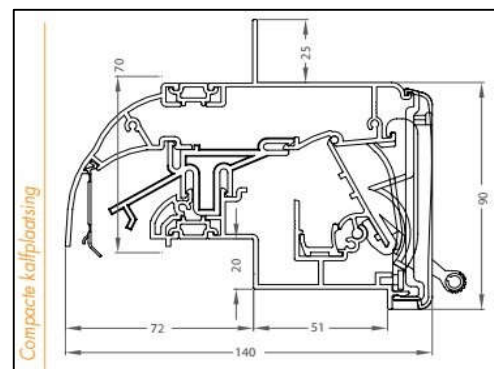

Multi-Coust EPC 14/18/22

De Multi-Coust EPC is een thermisch geïsoleerd klepventilatioerooster.
Dit rooster heeft geluiddempende eigenschappen.
De keuze van de luchtdoorlaat wordt bepaald door een debietblokke.
De afneembare airclip dient tevens als insectenwering.
De Multi-Coust EPC combineert geluiddempende eigenschappen met de compactheid van een normaal ventilatioerooster.
Optioneel kan de Multi-Coust uitgerust worden met een fijnstoffilter.

Multi-Coust EPC 14/18/22					
Bruto Prijslijst 2019					
Lengte in mm		F1	RAL	Mat/Bi-Color / Metallic	
		EPC	EPC	EPC	
1	500	95,42	103,05	109,74	
501	600	110,31	119,14	126,86	
601	700	125,20	135,22	143,99	
701	800	140,10	151,30	161,11	
801	900	154,99	167,39	178,24	
901	1000	169,89	183,48	195,37	
1001	1100	184,78	199,57	212,50	
1101	1200	199,67	215,64	229,62	
1201	1300	214,57	231,73	246,75	
1301	1400	229,46	247,82	263,88	
1401	1500	244,36	263,91	281,01	
1501	1600	270,31	291,93	310,85	
1601	1700	285,20	308,02	327,98	
1701	1800	300,09	324,09	345,11	
1801	1900	314,99	340,18	362,23	
1901	2000	329,88	356,27	379,36	
2001	2100	344,77	372,36	396,49	
2101	2200	359,67	388,44	413,62	
2201	2300	374,56	404,52	430,74	
2301	2400	389,45	420,61	447,87	
2401	2500	404,35	436,69	465,00	

Netto prijzen :	Gemonteerde koordbediening:	€ 4,03 per stuk
	Stangbediening 750 mm lang:	€ 3,79 per stuk
	Beglazingsrubber zwart:	€ 1,75 per m'
	Kalfprofiel F1 geannodiseerd:	€ 7,01 per m'
	Kalfprofiel RAL kleur:	€ 7,74 per m'
	Kalfprofiel Bi-Color:	€ 8,10 per m'
	Pollux fijnstoffilter type 03:	€ 13,85 per m'

Luchtdoorlaat: 14/18 of 22 ltr./sec. bij 1Pa. per meter rooster

Glasgoten: 30/34/38 en 42 mm

Glasaf trek: 92 mm

Kalfprofiel: 24 en 28 mm (40 mm hoog)

Roosterhoogte: 115 mm, plaatsing op glas
132 mm, plaatsing met kalfprofiel

Inbouwhoogte: 70 mm, compacte kalfplaatsing

Bed.hendel: 29 mm, links en rechts

Kopschotten: Zwart (standaard) en Wit (op aanvraag)

2500 mm is de maximale lengte waarbij een goed functionerend rooster kan gegarandeerd worden.