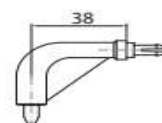

Stangclip	0 mm	Wit	€ 1,05 per stuk
Stangclip	0 mm	Zwart	€ 1,05 per stuk
Stangclip	0 mm	Grijs	€ 1,05 per stuk
Stangclip	0 mm	Crème	€ 1,05 per stuk
Bocht	19 mm	Wit	€ 1,04 per stuk
Bocht	19 mm	Zwart	€ 1,04 per stuk
Bocht	19 mm	Grijs	€ 1,04 per stuk
Bocht	19 mm	Crème	€ 1,04 per stuk
Bocht	38 mm	Wit	€ 1,14 per stuk
Bocht	38 mm	Zwart	€ 1,14 per stuk
Bocht	38 mm	Grijs	€ 1,14 per stuk
Bocht	38 mm	Crème	€ 1,14 per stuk
Bocht	48 mm	Wit	€ 1,21 per stuk
Bocht	48 mm	Zwart	€ 1,21 per stuk
Bocht	48 mm	Grijs	€ 1,21 per stuk
Bocht	48 mm	Crème	€ 1,21 per stuk
Bocht	58 mm	Wit	€ 1,24 per stuk
Bocht	58 mm	Zwart	€ 1,24 per stuk
Bocht	58 mm	Grijs	€ 1,24 per stuk
Bocht	58 mm	Crème	€ 1,24 per stuk
Bocht	68 mm	Wit	€ 1,34 per stuk
Bocht	68 mm	Zwart	€ 1,34 per stuk
Bocht	68 mm	Grijs	€ 1,34 per stuk
Bocht	68 mm	Crème	€ 1,34 per stuk
Bocht	78 mm	Wit	€ 1,43 per stuk
Bocht	78 mm	Zwart	€ 1,43 per stuk
Bocht	78 mm	Grijs	€ 1,43 per stuk
Bocht	78 mm	Crème	€ 1,43 per stuk
Bocht diep LS	43 mm	Wit	€ 1,86 per stuk
Bocht diep LS	43 mm	Zwart	€ 1,86 per stuk
Bocht diep LS	43 mm	Grijs	€ 1,86 per stuk
Bocht diep LS	43 mm	Crème	€ 1,86 per stuk
Bocht diep RS	43 mm	Wit	€ 1,86 per stuk
Bocht diep RS	43 mm	Zwart	€ 1,86 per stuk
Bocht diep RS	43 mm	Grijs	€ 1,86 per stuk
Bocht diep RS	43 mm	Crème	€ 1,86 per stuk
Bocht verloop 35/45 LS	35/45 mm	Wit	€ 1,44 per stuk
Bocht verloop 35/45 LS	35/45 mm	Zwart	€ 1,44 per stuk
Bocht verloop 35/45 LS	35/45 mm	Grijs	€ 1,44 per stuk
Bocht verloop 35/45 LS	35/45 mm	Crème	€ 1,44 per stuk
Bocht verloop 35/45 RS	35/45 mm	Wit	€ 1,44 per stuk
Bocht verloop 35/45 RS	35/45 mm	Zwart	€ 1,44 per stuk
Bocht verloop 35/45 RS	35/45 mm	Grijs	€ 1,44 per stuk
Bocht verloop 35/45 RS	35/45 mm	Crème	€ 1,44 per stuk