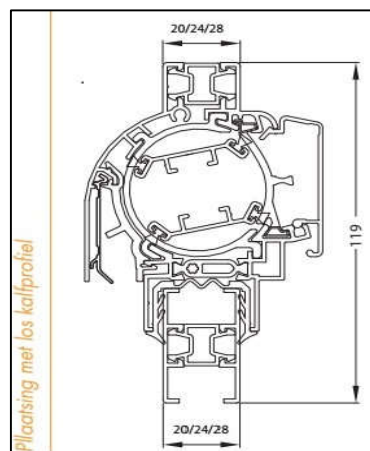

Luchtdoorlaat: 14/18 of 21 ltr./sec. bij 1Pa. per meter rooster

Glasgoten: 26/30/32/36/42/46/48 en 52 mm

Glasaftrek: 92 mm

Kalfprofiel: 20/24 en 28 mm (40 mm hoog)

Roosterhoogte: 107 mm, plaatsing op glas
132 mm, plaatsing met kalfprofiel

Bed.hendel: 28 mm, links en rechts

Kopschotten: Grijs, Wit, Crème en Zwart

Roosters > 1500 mm wordt de cilinder in 2 gelijke delen gesplitst.

2500 mm is de maximale lengte waarbij een goed functionerend rooster kan gegarandeerd worden.

De vier afdichtingsborstels met een dubbele finseal inlage zorgen voor een goede wind- en waterdichtheid in gesloten toestand.

Optioneel kan de Junior 150 uitgerust worden met een fijnstoffilter.

Junior 150 EPC Design					
Bruto Prijslijst 2019					
Lengte in mm		F1	RAL	Mat/Bi-Color / Metallic	
		EPC	EPC	EPC	
1	500	67,20	72,57	77,28	
501	600	77,66	83,87	89,30	
601	700	88,10	95,15	101,32	
701	800	98,56	106,44	113,34	
801	900	109,01	117,73	125,36	
901	1000	119,46	129,02	137,38	
1001	1100	129,91	140,30	149,40	
1101	1200	140,37	151,59	161,42	
1201	1300	150,82	162,89	173,44	
1301	1400	161,27	174,18	185,46	
1401	1500	171,73	185,47	197,48	
1501	1600	190,29	205,51	218,83	
1601	1700	200,75	216,79	230,86	
1701	1800	211,19	228,08	242,87	
1801	1900	221,64	239,38	254,89	
1901	2000	232,10	250,67	266,91	
2001	2100	242,55	261,95	278,93	
2101	2200	253,00	273,24	290,95	
2201	2300	263,45	284,53	302,97	
2301	2400	273,91	295,82	314,99	
2401	2500	284,36	307,10	327,01	