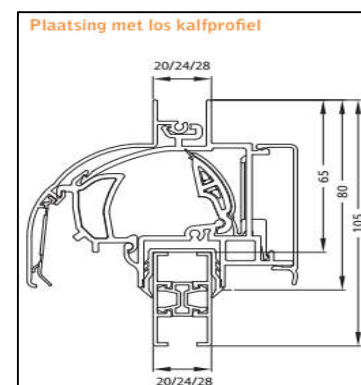

Flex-Air EPC 14/18/23

De Flex-Air EPC is een thermisch geïsoleerd klepventilatie-rooster.
Dit rooster heeft een afgeronde afwateringskap.
De keuze van de luchtdoorlaat wordt bepaald door een debietblokje.
De afneembare airclip dient tevens als insectenwering.
De Flex-Air heeft de goede eigenschappen van een aluminium rooster met een kunststof binnenwerk.
Optioneel kan de Flex-Air uitgerust worden met een fijnstoffilter.

Flex-Air EPC 14/18/23					
Bruto Prijslijst 2019					
Lengte in mm		F1	RAL	Mat/Bi-Color / Metallic	
		EPC	EPC	EPC	
1	500	69,54	75,10	79,97	
501	600	79,99	86,38	91,98	
601	700	90,44	97,68	104,00	
701	800	100,89	108,97	116,02	
801	900	111,34	120,25	128,04	
901	1000	121,80	131,54	140,07	
1001	1100	132,25	142,83	152,09	
1101	1200	142,70	154,12	164,11	
1201	1300	153,15	165,40	176,13	
1301	1400	163,61	176,69	188,15	
1401	1500	174,06	187,98	200,17	
1501	1600	189,77	204,96	218,23	
1601	1700	200,78	216,85	230,90	
1701	1800	211,79	228,74	243,56	
1801	1900	222,80	240,63	256,23	
1901	2000	233,82	252,52	268,89	
2001	2100	244,83	264,41	281,55	
2101	2200	255,84	276,30	294,22	
2201	2300	266,85	288,20	306,88	
2301	2400	277,86	300,09	319,54	
2401	2500	288,88	311,98	332,21	

Netto prijzen :	Gemonteerde koordbediening:	€ 4,03 per stuk
	Stangbediening 750 mm lang:	€ 3,79 per stuk
	Beglazingsrubber zwart:	€ 1,75 per m'
	Kalfprofiel F1 geannodiseerd:	€ 7,01 per m'
	Kalfprofiel RAL kleur:	€ 7,74 per m'
	Kalfprofiel Bi-Color:	€ 8,10 per m'
	Pollux fijnstoffilter type 02:	€ 13,85 per m'

Luchtdoorlaat: 14/18 of 23 ltr./sec. bij 1Pa. per meter rooster

Glasgoten: 26/30/34 en 38 mm

Glasaf trek: 65 mm

Kalfprofiel: 20/24 en 28 mm (40 mm hoog)

Roosterhoogte: 80 mm, plaatsing op glas
105 mm, plaatsing met kalfprofiel

Bed.hendel: 48 mm, links en rechts

Kopschotten: Grijs, Wit, Crème en Zwart

Roosters > 1500 mm wordt de bedieningsklep in 2 gelijke delen gesplitst.

2500 mm is de maximale lengte waarbij een goed functionerend rooster kan gegarandeerd worden.