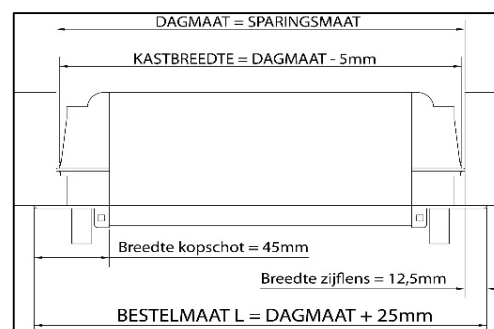

Luchtdoorlaat: 14/18 of 21 ltr./sec. bij 1Pa. per meter rooster
Inbouwhoogte: 55 mm
Inbouwdiepte: 76 mm
Roosterhoogte: 91 mm, binnenzijde rooster
Bed.hendel: 48 mm, links en rechts
Kopschotten: Grijs, Wit, Crème en Zwart