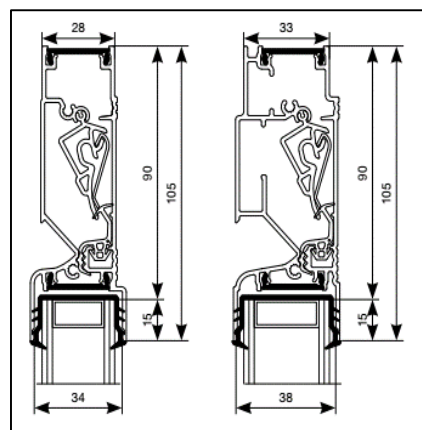

THM 90 Evo ZR

De THM 90 Evo ZR is een thermisch geïsoleerd klepventilatie-rooster.
Het rooster is qua inbouw volledig vlak.
Het geperforeerd binnenprofiel dient tevens als insectenwering.
Ideaal voor de inbouw in schuifpuien en veranda's.
De zelfregelende klep reageert automatisch op winddruk.
De THM 90 Evo ZR is tevens verkrijgbaar in onderglas uitvoering.

THM 90 Evo ZR					
Bruto Prijslijst 2019					
Lengte in mm		F1	RAL	Mat/Bi-Color / Metallic	
		ZR	ZR	ZR	
1	500	60,61	65,46	69,70	
501	600	70,06	75,66	80,57	
601	700	79,50	85,86	91,43	
701	800	88,95	96,07	102,29	
801	900	98,40	106,27	113,16	
901	1000	107,85	116,48	124,02	
1001	1100	117,30	126,68	134,89	
1101	1200	126,74	136,88	145,76	
1201	1300	136,19	147,09	156,62	
1301	1400	145,64	157,29	167,49	
1401	1500	155,09	167,50	178,35	
1501	1600	171,65	185,38	197,40	
1601	1700	181,10	195,59	208,26	
1701	1800	190,55	205,79	219,13	
1801	1900	199,99	215,99	229,99	
1901	2000	209,44	226,20	240,86	
2001	2100	218,89	236,40	251,72	
2101	2200	228,34	246,61	262,59	
2201	2300	237,79	256,81	273,45	
2301	2400	247,24	267,01	284,32	
2401	2500	256,68	277,22	295,19	

Netto prijzen :

- Gemonteerde koordbediening: € 4,03 per stuk
- Stangbediening 750 mm lang: € 3,79 per stuk
- Beglazingsrubber zwart: € 1,75 per m'
- Kalfprofiel F1 geannodiseerd: € 7,01 per m'
- Kalfprofiel RAL kleur: € 7,74 per m'
- Kalfprofiel Bi-Color: € 8,10 per m'

Kalfprofielen hebben een hoogte van 40 mm

Luchtdoorlaat: 9,3 ltr./sec. bij 1Pa. per meter rooster

Glasgoten: 26/30/34 en 38 mm

Glasaf trek: 90 mm, bovenglasplaatsing
90 mm, onderglasplaatsing

Kalfprofiel: 20/24 en 28 mm (40 mm hoog)

Roosterhoogte: 105 mm, plaatsing op glas
130 mm, plaatsing met los kalfprofiel
105 mm, bij onderglasplaatsing

Bed.hendel: 15 mm , links en rechts

Kopschotten: Wit en Zwart

Roosters > 1500 mm wordt de bedieningsklep in 2 gelijke delen gesplitst.

2500 mm is de maximale lengte waarbij een goed functionerend rooster kan gegarandeerd worden.