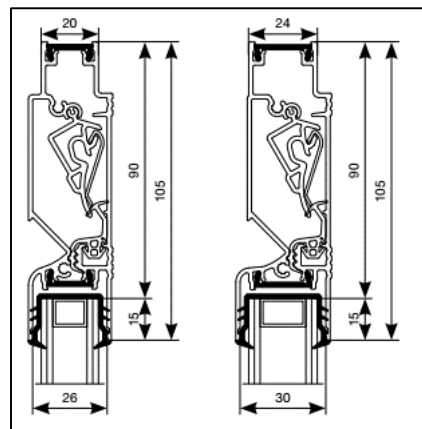

THM 90 Evo ZR

De THM 90 Evo ZR is een thermisch geïsoleerd klepventilatie-rooster.
Het rooster is qua inbouw volledig vlak.
Het geperforeerd binnenprofiel dient tevens als insectenwering.
Ideaal voor de inbouw in schuifpuien en veranda's.
De zelfregelende klep reageert automatisch op winddruk.
De THM 90 Evo ZR is tevens verkrijgbaar in onderglas uitvoering.

THM 90 Evo ZR					
Bruto Prijslijst 2019					
Lengte in mm		F1	RAL	Mat/Bi-Color / Metallic	
		ZR	ZR	ZR	
1	500	60,61	65,46	69,70	
501	600	70,06	75,66	80,57	
601	700	79,50	85,86	91,43	
701	800	88,95	96,07	102,29	
801	900	98,40	106,27	113,16	
901	1000	107,85	116,48	124,02	
1001	1100	117,30	126,68	134,89	
1101	1200	126,74	136,88	145,76	
1201	1300	136,19	147,09	156,62	
1301	1400	145,64	157,29	167,49	
1401	1500	155,09	167,50	178,35	
1501	1600	171,65	185,38	197,40	
1601	1700	181,10	195,59	208,26	
1701	1800	190,55	205,79	219,13	
1801	1900	199,99	215,99	229,99	
1901	2000	209,44	226,20	240,86	
2001	2100	218,89	236,40	251,72	
2101	2200	228,34	246,61	262,59	
2201	2300	237,79	256,81	273,45	
2301	2400	247,24	267,01	284,32	
2401	2500	256,68	277,22	295,19	

Netto prijzen :

- Gemonteerde koordbediening: € 4,03 per stuk
- Stangbediening 750 mm lang: € 3,79 per stuk
- Beglazingsrubber zwart: € 1,75 per m'
- Kalfprofiel F1 geannodiseerd: € 7,01 per m'
- Kalfprofiel RAL kleur: € 7,74 per m'
- Kalfprofiel Bi-Color: € 8,10 per m'

Kalfprofielen hebben een hoogte van 40 mm

Luchtdoorlaat: 9,3 ltr./sec. bij 1Pa. per meter rooster

Glasgoten: 26/30/34 en 38 mm

Glasaf trek: 90 mm, bovenglasplaatsing
90 mm, onderglasplaatsing

Kalfprofiel: 20/24 en 28 mm (40 mm hoog)

Roosterhoogte: 105 mm, plaatsing op glas
130 mm, plaatsing met los kalfprofiel
105 mm, bij onderglasplaatsing

Bed.hendel: 15 mm , links en rechts

Kopschotten: Wit en Zwart

Roosters > 1500 mm wordt de bedieningsklep in 2 gelijke delen gesplitst.

2500 mm is de maximale lengte waarbij een goed functionerend rooster kan gegarandeerd worden.