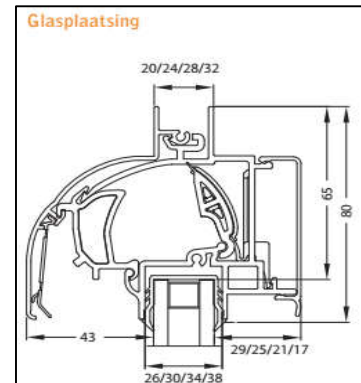

Flex-Air EPC 14/18/23

De Flex-Air EPC is een thermisch geïsoleerd klepventilatie-rooster.
Dit rooster heeft een afgeronde afwateringskap.
De keuze van de luchtdoorlaat wordt bepaald door een debietblokje.
De afneembare airclip dient tevens als insectenwering.
De Flex-Air heeft de goede eigenschappen van een aluminium rooster met een kunststof binnenwerk.
Optioneel kan de Flex-Air uitgerust worden met een fijnstoffilter.

Flex-Air EPC 14/18/23					
Bruto Prijslijst 2019					
Lengte in mm		F1	RAL	Mat/Bi-Color / Metallic	
		EPC	EPC	EPC	
1	500	69,54	75,10	79,97	
501	600	79,99	86,38	91,98	
601	700	90,44	97,68	104,00	
701	800	100,89	108,97	116,02	
801	900	111,34	120,25	128,04	
901	1000	121,80	131,54	140,07	
1001	1100	132,25	142,83	152,09	
1101	1200	142,70	154,12	164,11	
1201	1300	153,15	165,40	176,13	
1301	1400	163,61	176,69	188,15	
1401	1500	174,06	187,98	200,17	
1501	1600	189,77	204,96	218,23	
1601	1700	200,78	216,85	230,90	
1701	1800	211,79	228,74	243,56	
1801	1900	222,80	240,63	256,23	
1901	2000	233,82	252,52	268,89	
2001	2100	244,83	264,41	281,55	
2101	2200	255,84	276,30	294,22	
2201	2300	266,85	288,20	306,88	
2301	2400	277,86	300,09	319,54	
2401	2500	288,88	311,98	332,21	

Netto prijzen :	Gemonteerde koordbediening:	€ 4,03 per stuk
	Stangbediening 750 mm lang:	€ 3,79 per stuk
	Beglazingsrubber zwart:	€ 1,75 per m'
	Kalfprofiel F1 geannodiseerd:	€ 7,01 per m'
	Kalfprofiel RAL kleur:	€ 7,74 per m'
	Kalfprofiel Bi-Color:	€ 8,10 per m'
	Pollux fijnstoffilter type 02:	€ 13,85 per m'

Luchtdoorlaat: 14/18 of 23 ltr./sec. bij 1Pa. per meter rooster

Glasgoten: 26/30/34 en 38 mm

Glasaf trek: 65 mm

Kalfprofiel: 20/24 en 28 mm (40 mm hoog)

Roosterhoogte: 80 mm, plaatsing op glas
105 mm, plaatsing met kalfprofiel

Bed.hendel: 48 mm, links en rechts

Kopschotten: Grijs, Wit, Crème en Zwart

Roosters > 1500 mm wordt de bedieningsklep in 2 gelijke delen gesplitst.

2500 mm is de maximale lengte waarbij een goed functionerend rooster kan gegarandeerd worden.