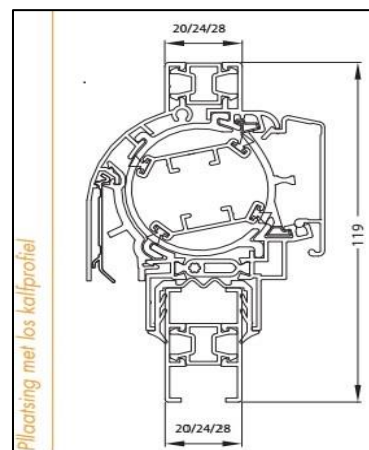

Junior 150 EPC Design

De Junior 150 EPC is een thermisch geïsoleerd draiventilatioerooster met een uitneembare traploos regelbare draaicilinder.

Een compact rooster met een grote luchtdoorlaat.

De afneembare airclip dient tevens als insectenwering.

De vier afdichtingsborstels met een dubbele finseal inlage zorgen voor een goede wind- en waterdichtheid in gesloten toestand.

Optioneel kan de Junior 150 uitgerust worden met een fijnstoffilter.

Junior 150 EPC Design					
Bruto Prijslijst 2019					
Lengte in mm		F1	RAL	Mat/Bi-Color / Metallic	
		EPC	EPC	EPC	
1	500	67,20	72,57	77,28	
501	600	77,66	83,87	89,30	
601	700	88,10	95,15	101,32	
701	800	98,56	106,44	113,34	
801	900	109,01	117,73	125,36	
901	1000	119,46	129,02	137,38	
1001	1100	129,91	140,30	149,40	
1101	1200	140,37	151,59	161,42	
1201	1300	150,82	162,89	173,44	
1301	1400	161,27	174,18	185,46	
1401	1500	171,73	185,47	197,48	
1501	1600	190,29	205,51	218,83	
1601	1700	200,75	216,79	230,86	
1701	1800	211,19	228,08	242,87	
1801	1900	221,64	239,38	254,89	
1901	2000	232,10	250,67	266,91	
2001	2100	242,55	261,95	278,93	
2101	2200	253,00	273,24	290,95	
2201	2300	263,45	284,53	302,97	
2301	2400	273,91	295,82	314,99	
2401	2500	284,36	307,10	327,01	

Netto prijzen :	Gemonteerde koordbediening:	€ 4,03 per stuk
	Stangbediening 750 mm lang:	€ 3,79 per stuk
	Beglazingsrubber zwart:	€ 1,75 per m'
	Kalfprofiel F1 geannodiseerd:	€ 7,01 per m'
	Kalfprofiel RAL kleur:	€ 7,74 per m'
	Kalfprofiel Bi-Color:	€ 8,10 per m'
	Pollux fijnstoffilter type 01:	€ 13,85 per m'

Luchtdoorlaat: 12 ltr./sec. bij 1Pa. per meter rooster

Glasgoten: 26/30/34 en 38 mm

Glasaf trek: 79 mm

Kalfprofiel: 20/24 en 28 mm (40 mm hoog)

Roosterhoogte: 94 mm, plaatsing op glas
119 mm, plaatsing met kalfprofiel

Bed.hendel: 28 mm, links en rechts

Kopschotten: Grijs, Wit, Crème en Zwart

Roosters > 1500 mm wordt de cilinder in 2 gelijke delen gesplitst.

2500 mm is de maximale lengte waarbij een goed functionerend rooster kan gegarandeerd worden.