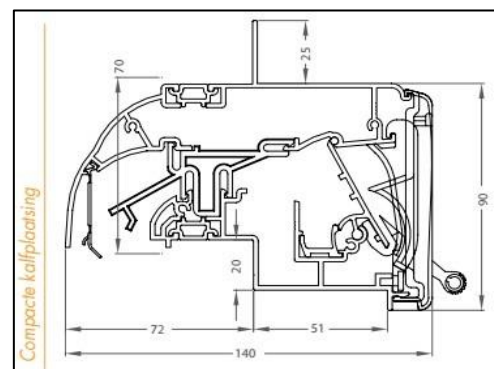

Multi-Coust EPC 14/18/22				
Bruto Prijslijst 2019				
Lengte in mm		F1	RAL	Mat/Bi-Color / Metallic
		EPC	EPC	EPC
1	500	95,42	103,05	109,74
501	600	110,31	119,14	126,86
601	700	125,20	135,22	143,99
701	800	140,10	151,30	161,11
801	900	154,99	167,39	178,24
901	1000	169,89	183,48	195,37
1001	1100	184,78	199,57	212,50
1101	1200	199,67	215,64	229,62
1201	1300	214,57	231,73	246,75
1301	1400	229,46	247,82	263,88
1401	1500	244,36	263,91	281,01
1501	1600	270,31	291,93	310,85
1601	1700	285,20	308,02	327,98
1701	1800	300,09	324,09	345,11
1801	1900	314,99	340,18	362,23
1901	2000	329,88	356,27	379,36
2001	2100	344,77	372,36	396,49
2101	2200	359,67	388,44	413,62
2201	2300	374,56	404,52	430,74
2301	2400	389,45	420,61	447,87
2401	2500	404,35	436,69	465,00

Netto prijzen :	Gemonteerde koordbediening:	€ 4,03 per stuk
	Stangbediening 750 mm lang:	€ 3,79 per stuk
	Beglazingsrubber zwart:	€ 1,75 per m'
	Kalfprofiel F1 geannodiseerd:	€ 7,01 per m'
	Kalfprofiel RAL kleur:	€ 7,74 per m'
	Kalfprofiel Bi-Color:	€ 8,10 per m'
	Pollux fijnstoffilter type 03:	€ 13,85 per m'

Luchtdoorlaat:	14/18 of 22 ltr./sec. bij 1Pa. per meter rooster
Glasgoten:	30/34/38 en 42 mm
Glasaf trek:	92 mm
Kalfprofiel:	24 en 28 mm (40 mm hoog)
Roosterhoogte:	115 mm, plaatsing op glas 132 mm, plaatsing met kalfprofiel
Inbouwhoogte:	70 mm, compacte kalfplaatsing
Bed.hendel:	29 mm, links en rechts
Kopschotten:	Zwart (standaard) en Wit (op aanvraag)

2500 mm is de maximale lengte waarbij een goed functionerend rooster kan gegarandeerd worden.