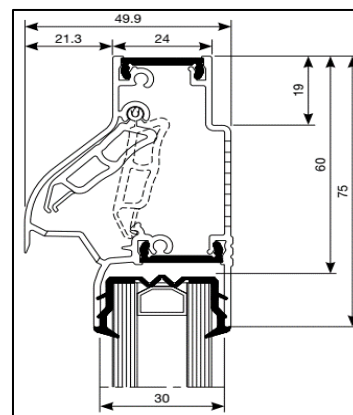

TC 60

De TC 60 is een thermisch geïsoleerd klepventilatioerooster.
Het rooster is gekenmerkt door het zacht glooiende design van het buitenprofiel.

De TC 60 heeft een glasaf trek van slechts 60 mm.
Het binnenprofiel dient tevens als insectenwering.

TC 60					
Bruto Prijslijst 2019					
Lengte in mm		F1	RAL	Mat/Bi-Color / Metallic	
1	500	53,78	58,08	61,85	
501	600	61,86	66,81	71,14	
601	700	69,94	75,54	80,43	
701	800	78,02	84,27	89,73	
801	900	86,11	92,99	99,02	
901	1000	94,18	101,72	108,31	
1001	1100	102,26	110,44	117,60	
1101	1200	110,34	119,17	126,89	
1201	1300	118,42	127,90	136,19	
1301	1400	126,50	136,62	145,48	
1401	1500	134,59	145,35	154,77	
1501	1600	146,78	158,53	168,80	
1601	1700	155,30	167,73	178,60	
1701	1800	163,82	176,93	188,40	
1801	1900	172,34	186,13	198,19	
1901	2000	180,86	195,33	207,99	
2001	2100	189,38	204,53	217,79	
2101	2200	197,90	213,74	227,59	
2201	2300	206,42	222,94	237,39	
2301	2400	214,94	232,14	247,19	
2401	2500	223,46	241,34	256,98	

Netto prijzen :	Gemonteerde koordbediening:	€ 4,03 per stuk
	Stangbediening 750 mm lang:	€ 3,79 per stuk
	Beglazingsrubber zwart:	€ 1,75 per m'
	Kalfprofiel F1 geannodiseerd:	€ 7,01 per m'
	Kalfprofiel RAL kleur:	€ 7,74 per m'
	Kalfprofiel Bi-Color:	€ 8,10 per m'
	Kalfprofielen hebben een hoogte van 40 mm	

Luchtdoorlaat:	12,3 ltr./sec. bij 1Pa. per meter rooster
Glasgoten:	26/30 en 34 mm
Glasaf trek:	60 mm
Kalfprofiel:	20/24 en 28 mm (40 mm hoog)
Roosterhoogte:	75 mm, plaatsing op glas 100 mm, plaatsing met kalfprofiel
Bed.hendel:	30 mm, links en rechts
Kopschotten:	Wit en Zwart

Roosters > 1500 mm wordt de bedieningsklep in 2 gelijke delen gesplitst.

2500 mm is de maximale lengte waarbij een goed functionerend rooster kan gegarandeerd worden.