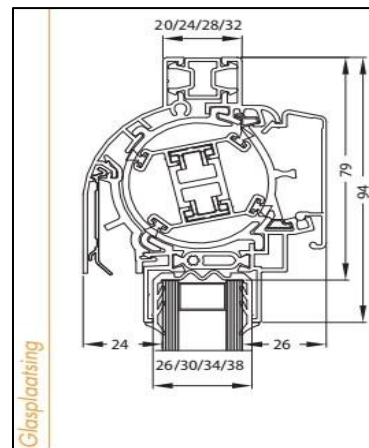

Junior 150 EPC Design

De Junior 150 EPC is een thermisch geïsoleerd draiventilatioerooster met een uitneembare traploos regelbare draaicilinder.

Een compact rooster met een grote luchtdoorlaat.

De afneembare airclip dient tevens als insectenwering.

De vier afdichtingsborstels met een dubbele finseal inlage zorgen voor een goede wind- en waterdichtheid in gesloten toestand.

Optioneel kan de Junior 150 uitgerust worden met een fijnstoffilter.

Junior 150 EPC Design					
Bruto Prijslijst 2019					
Lengte in mm		F1	RAL	Mat/Bi-Color / Metallic	
		EPC	EPC	EPC	
1	500	67,20	72,57	77,28	
501	600	77,66	83,87	89,30	
601	700	88,10	95,15	101,32	
701	800	98,56	106,44	113,34	
801	900	109,01	117,73	125,36	
901	1000	119,46	129,02	137,38	
1001	1100	129,91	140,30	149,40	
1101	1200	140,37	151,59	161,42	
1201	1300	150,82	162,89	173,44	
1301	1400	161,27	174,18	185,46	
1401	1500	171,73	185,47	197,48	
1501	1600	190,29	205,51	218,83	
1601	1700	200,75	216,79	230,86	
1701	1800	211,19	228,08	242,87	
1801	1900	221,64	239,38	254,89	
1901	2000	232,10	250,67	266,91	
2001	2100	242,55	261,95	278,93	
2101	2200	253,00	273,24	290,95	
2201	2300	263,45	284,53	302,97	
2301	2400	273,91	295,82	314,99	
2401	2500	284,36	307,10	327,01	

Netto prijzen :	Gemonteerde koordbediening:	€ 4,03 per stuk
	Stangbediening 750 mm lang:	€ 3,79 per stuk
	Beglazingsrubber zwart:	€ 1,75 per m'
	Kalfprofiel F1 geannodiseerd:	€ 7,01 per m'
	Kalfprofiel RAL kleur:	€ 7,74 per m'
	Kalfprofiel Bi-Color:	€ 8,10 per m'
	Pollux fijnstoffilter type 01:	€ 13,85 per m'

Luchtdoorlaat: 12 ltr./sec. bij 1Pa. per meter rooster

Glasgoten: 26/30/34 en 38 mm

Glasaf trek: 79 mm

Kalfprofiel: 20/24 en 28 mm (40 mm hoog)

Roosterhoogte: 94 mm, plaatsing op glas
119 mm, plaatsing met kalfprofiel

Bed.hendel: 28 mm, links en rechts

Kopschotten: Grijs, Wit, Crème en Zwart

Roosters > 1500 mm wordt de cilinder in 2 gelijke delen gesplitst.

2500 mm is de maximale lengte waarbij een goed functionerend rooster kan gegarandeerd worden.