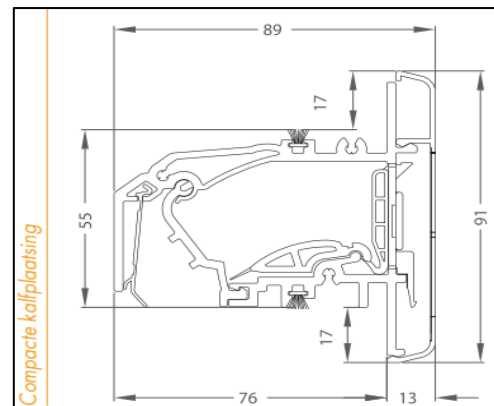

Multi-Top EPC 14/18/21

De Multi-Top EPC is een thermisch geïsoleerd klepventilatioerooster.
Dit toprooster heeft een onzichtbare plaatsing.
De keuze van de luchtdoorlaat wordt bepaald door een debietblokje.
De afneembare airclip dient tevens als insectenwering.
De Multi-Top EPC wordt boven het kozijn geplaatst en is van buitenaf niet zichtbaar.
Optioneel kan de Multi-Top uitgerust worden met een fijnstoffilter.

Multi-Top EPC 14/18/21					
Bruto Prijslijst 2019					
Lengte in mm		F1	RAL	Mat/Bi-Color / Metallic	
		EPC	EPC	EPC	
1	500	69,54	75,10	79,97	
501	600	79,99	86,38	91,98	
601	700	90,44	97,68	104,00	
701	800	100,89	108,97	116,02	
801	900	111,34	120,25	128,04	
901	1000	121,80	131,54	140,07	
1001	1100	132,25	142,83	152,09	
1101	1200	142,70	154,12	164,11	
1201	1300	153,15	165,40	176,13	
1301	1400	163,61	176,69	188,15	
1401	1500	174,06	187,98	200,17	
1501	1600	189,77	204,96	218,23	
1601	1700	200,78	216,85	230,90	
1701	1800	211,79	228,74	243,56	
1801	1900	222,80	240,63	256,23	
1901	2000	233,82	252,52	268,89	
2001	2100	244,83	264,41	281,55	
2101	2200	255,84	276,30	294,22	
2201	2300	266,85	288,20	306,88	
2301	2400	277,86	300,09	319,54	
2401	2500	288,88	311,98	332,21	

Netto prijzen :

- Gemonteerde koordbediening: € 4,03 per stuk
- Stangbediening 750 mm lang: € 3,79 per stuk
- Pollux fijnstoffilter type 03: € 13,85 per m'

Luchtdoorlaat: 14/18 of 21 ltr./sec. bij 1Pa. per meter rooster

Inbouwhoogte: 55 mm

Inbouwdiepte: 76 mm

Roosterhoogte: 91 mm, binnenzijde rooster

Bed.hendel: 48 mm, links en rechts

Kopschotten: Grijs, Wit, Crème en Zwart

Roosters > 1500 mm wordt de bedieningsklep in 2 gelijke delen gesplitst.

2500 mm is de maximale lengte waarbij een goed functionerend rooster kan gegarandeerd worden.