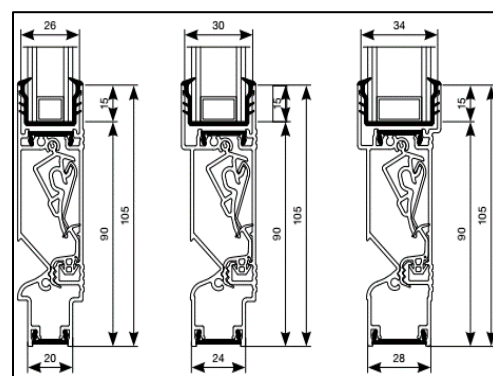

THM 90 Evo ZR

De THM 90 Evo ZR is een thermisch geïsoleerd klepventilatie-rooster.
Het rooster is qua inbouw volledig vlak.
Het geperforeerd binnenprofiel dient tevens als insectenwering.
Ideaal voor de inbouw in schuifpuien en veranda's.
De zelfregelende klep reageert automatisch op winddruk.
De THM 90 Evo ZR is tevens verkrijgbaar in onderglas uitvoering.

THM 90 Evo ZR					
Bruto Prijslijst 2019					
Lengte in mm		F1	RAL	Mat/Bi-Color / Metallic	
		ZR	ZR	ZR	
1	500	60,61	65,46	69,70	
501	600	70,06	75,66	80,57	
601	700	79,50	85,86	91,43	
701	800	88,95	96,07	102,29	
801	900	98,40	106,27	113,16	
901	1000	107,85	116,48	124,02	
1001	1100	117,30	126,68	134,89	
1101	1200	126,74	136,88	145,76	
1201	1300	136,19	147,09	156,62	
1301	1400	145,64	157,29	167,49	
1401	1500	155,09	167,50	178,35	
1501	1600	171,65	185,38	197,40	
1601	1700	181,10	195,59	208,26	
1701	1800	190,55	205,79	219,13	
1801	1900	199,99	215,99	229,99	
1901	2000	209,44	226,20	240,86	
2001	2100	218,89	236,40	251,72	
2101	2200	228,34	246,61	262,59	
2201	2300	237,79	256,81	273,45	
2301	2400	247,24	267,01	284,32	
2401	2500	256,68	277,22	295,19	

Netto prijzen :

- Gemonteerde koordbediening: € 4,03 per stuk
- Stangbediening 750 mm lang: € 3,79 per stuk
- Beglazingsrubber zwart: € 1,75 per m'
- Kalfprofiel F1 geannodiseerd: € 7,01 per m'
- Kalfprofiel RAL kleur: € 7,74 per m'
- Kalfprofiel Bi-Color: € 8,10 per m'

Kalfprofielen hebben een hoogte van 40 mm

Luchtdoorlaat: 9,3 ltr./sec. bij 1Pa. per meter rooster

Glasgoten: 26/30/34 en 38 mm

Glasaf trek: 90 mm, bovenglasplaatsing
90 mm, onderglasplaatsing

Kalfprofiel: 20/24 en 28 mm (40 mm hoog)

Roosterhoogte: 105 mm, plaatsing op glas
130 mm, plaatsing met kalfprofiel
105 mm, bij onderglasplaatsing

Bed.hendel: 15 mm , links en rechts

Kopschotten: Wit en Zwart

Roosters > 1500 mm wordt de bedieningsklep in 2 gelijke delen gesplitst.

2500 mm is de maximale lengte waarbij een goed functionerend rooster kan gegarandeerd worden.