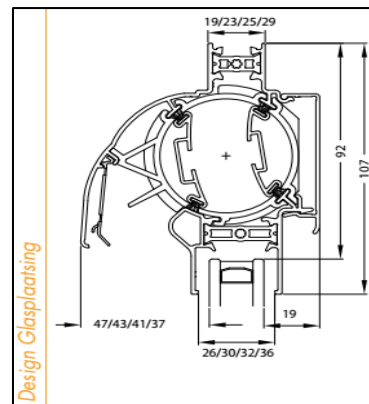

Multi-Air EPC 14/18/21				
Bruto Prijslijst 2019				
Lengte in mm		F1	RAL	Mat/Bi-Color / Metallic
		EPC	EPC	EPC
1	500	77,97	84,20	89,66
501	600	90,11	97,31	103,62
601	700	102,24	110,43	117,58
701	800	114,38	123,53	131,54
801	900	126,52	136,65	145,50
901	1000	138,66	149,76	159,46
1001	1100	150,81	162,87	173,43
1101	1200	162,95	175,98	187,39
1201	1300	175,09	189,10	201,35
1301	1400	187,23	202,21	215,32
1401	1500	199,37	215,32	229,28
1501	1600	220,87	238,54	254,00
1601	1700	233,03	251,67	267,99
1701	1800	245,20	264,81	281,97
1801	1900	257,36	277,95	295,96
1901	2000	269,52	291,08	309,95
2001	2100	281,68	304,22	323,93
2101	2200	293,84	317,35	337,92
2201	2300	306,00	330,48	351,90
2301	2400	318,17	343,62	365,89
2401	2500	330,33	356,76	379,88