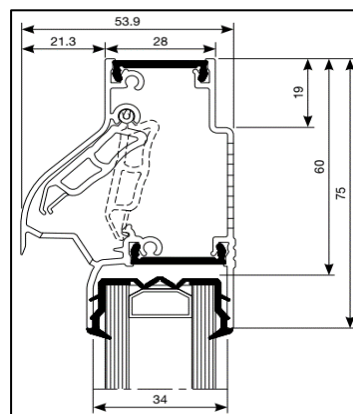

TC 60

De TC 60 is een thermisch geïsoleerd klepventilatioerooster.
Het rooster is gekenmerkt door het zacht glooiende design van het buitenprofiel.

De TC 60 heeft een glasaf trek van slechts 60 mm.
Het binnenprofiel dient tevens als insectenwering.

TC 60					
Bruto Prijslijst 2019					
Lengte in mm		F1	RAL	Mat/Bi-Color / Metallic	
1	500	53,78	58,08	61,85	
501	600	61,86	66,81	71,14	
601	700	69,94	75,54	80,43	
701	800	78,02	84,27	89,73	
801	900	86,11	92,99	99,02	
901	1000	94,18	101,72	108,31	
1001	1100	102,26	110,44	117,60	
1101	1200	110,34	119,17	126,89	
1201	1300	118,42	127,90	136,19	
1301	1400	126,50	136,62	145,48	
1401	1500	134,59	145,35	154,77	
1501	1600	146,78	158,53	168,80	
1601	1700	155,30	167,73	178,60	
1701	1800	163,82	176,93	188,40	
1801	1900	172,34	186,13	198,19	
1901	2000	180,86	195,33	207,99	
2001	2100	189,38	204,53	217,79	
2101	2200	197,90	213,74	227,59	
2201	2300	206,42	222,94	237,39	
2301	2400	214,94	232,14	247,19	
2401	2500	223,46	241,34	256,98	

Netto prijzen :	Gemonteerde koordbediening:	€ 4,03 per stuk
	Stangbediening 750 mm lang:	€ 3,79 per stuk
	Beglazingsrubber zwart:	€ 1,75 per m'
	Kalfprofiel F1 geannodiseerd:	€ 7,01 per m'
	Kalfprofiel RAL kleur:	€ 7,74 per m'
	Kalfprofiel Bi-Color:	€ 8,10 per m'
	Kalfprofielen hebben een hoogte van 40 mm	

Luchtdoorlaat:	12,3 ltr./sec. bij 1Pa. per meter rooster
Glasgoten:	26/30 en 34 mm
Glasaf trek:	60 mm
Kalfprofiel:	20/24 en 28 mm (40 mm hoog)
Roosterhoogte:	75 mm, plaatsing op glas 100 mm, plaatsing met kalfprofiel
Bed.hendel:	30 mm, links en rechts
Kopschotten:	Wit en Zwart

Roosters > 1500 mm wordt de bedieningsklep in 2 gelijke delen gesplitst.

2500 mm is de maximale lengte waarbij een goed functionerend rooster kan gegarandeerd worden.