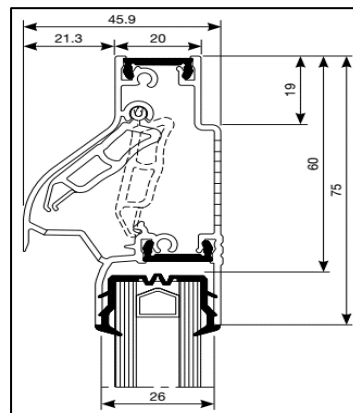

TC 60

De TC 60 is een thermisch geïsoleerd klepventilatioerooster.
Het rooster is gekenmerkt door het zacht glooiende design van het buitenprofiel.

De TC 60 heeft een glasaf trek van slechts 60 mm.
Het binnenprofiel dient tevens als insectenwering.

TC 60					
Bruto Prijslijst 2019					
Lengte in mm		F1	RAL	Mat/Bi-Color / Metallic	
1	500	53,78	58,08	61,85	
501	600	61,86	66,81	71,14	
601	700	69,94	75,54	80,43	
701	800	78,02	84,27	89,73	
801	900	86,11	92,99	99,02	
901	1000	94,18	101,72	108,31	
1001	1100	102,26	110,44	117,60	
1101	1200	110,34	119,17	126,89	
1201	1300	118,42	127,90	136,19	
1301	1400	126,50	136,62	145,48	
1401	1500	134,59	145,35	154,77	
1501	1600	146,78	158,53	168,80	
1601	1700	155,30	167,73	178,60	
1701	1800	163,82	176,93	188,40	
1801	1900	172,34	186,13	198,19	
1901	2000	180,86	195,33	207,99	
2001	2100	189,38	204,53	217,79	
2101	2200	197,90	213,74	227,59	
2201	2300	206,42	222,94	237,39	
2301	2400	214,94	232,14	247,19	
2401	2500	223,46	241,34	256,98	

Netto prijzen :	Gemonteerde koordbediening:	€ 4,03 per stuk
	Stangbediening 750 mm lang:	€ 3,79 per stuk
	Beglazingsrubber zwart:	€ 1,75 per m'
	Kalfprofiel F1 geannodiseerd:	€ 7,01 per m'
	Kalfprofiel RAL kleur:	€ 7,74 per m'
	Kalfprofiel Bi-Color:	€ 8,10 per m'
	Kalfprofielen hebben een hoogte van 40 mm	

Luchtdoorlaat:	12,3 ltr./sec. bij 1Pa. per meter rooster
Glasgoten:	26/30 en 34 mm
Glasaf trek:	60 mm
Kalfprofiel:	20/24 en 28 mm (40 mm hoog)
Roosterhoogte:	75 mm, plaatsing op glas 100 mm, plaatsing met kalfprofiel
Bed.hendel:	30 mm, links en rechts
Kopschotten:	Wit en Zwart

Roosters > 1500 mm wordt de bedieningsklep in 2 gelijke delen gesplitst.

2500 mm is de maximale lengte waarbij een goed functionerend rooster kan gegarandeerd worden.