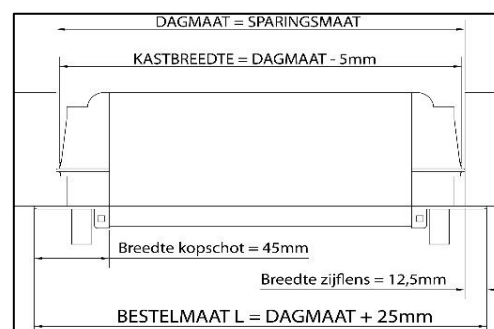

Multi-Top EPC 14/18/21

De Multi-Top EPC is een thermisch geïsoleerd klepventilatioerooster.
Dit toprooster heeft een onzichtbare plaatsing.
De keuze van de luchtdoorlaat wordt bepaald door een debietblokje.
De afneembare airclip dient tevens als insectenwering.
De Multi-Top EPC wordt boven het kozijn geplaatst en is van buitenaf niet zichtbaar.
Optioneel kan de Multi-Top uitgerust worden met een fijnstoffilter.

Multi-Top EPC 14/18/21					
Bruto Prijslijst 2019					
Lengte in mm		F1	RAL	Mat/Bi-Color / Metallic	
		EPC	EPC	EPC	
1	500	69,54	75,10	79,97	
501	600	79,99	86,38	91,98	
601	700	90,44	97,68	104,00	
701	800	100,89	108,97	116,02	
801	900	111,34	120,25	128,04	
901	1000	121,80	131,54	140,07	
1001	1100	132,25	142,83	152,09	
1101	1200	142,70	154,12	164,11	
1201	1300	153,15	165,40	176,13	
1301	1400	163,61	176,69	188,15	
1401	1500	174,06	187,98	200,17	
1501	1600	189,77	204,96	218,23	
1601	1700	200,78	216,85	230,90	
1701	1800	211,79	228,74	243,56	
1801	1900	222,80	240,63	256,23	
1901	2000	233,82	252,52	268,89	
2001	2100	244,83	264,41	281,55	
2101	2200	255,84	276,30	294,22	
2201	2300	266,85	288,20	306,88	
2301	2400	277,86	300,09	319,54	
2401	2500	288,88	311,98	332,21	

Netto prijzen :

- Gemonteerde koordbediening: € 4,03 per stuk
- Stangbediening 750 mm lang: € 3,79 per stuk
- Pollux fijnstoffilter type 03: € 13,85 per m'

Luchtdoorlaat: 14/18 of 21 ltr./sec. bij 1Pa. per meter rooster

Inbouwhoogte: 55 mm

Inbouwdiepte: 76 mm

Roosterhoogte: 91 mm, binnenzijde rooster

Bed.hendel: 48 mm, links en rechts

Kopschotten: Grijs, Wit, Crème en Zwart

Roosters > 1500 mm wordt de bedieningsklep in 2 gelijke delen gesplitst.

2500 mm is de maximale lengte waarbij een goed functionerend rooster kan gegarandeerd worden.