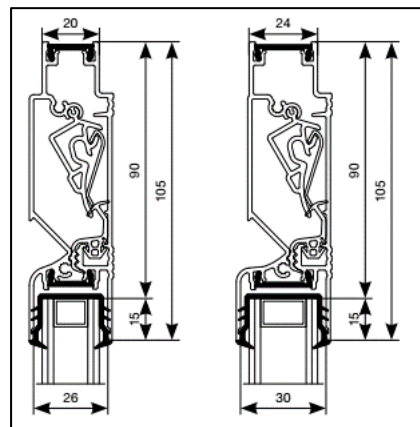

THM 90 Evo ZR

De THM 90 Evo ZR is een thermisch geïsoleerd klepventilatie-rooster.
Het rooster is qua inbouw volledig vlak.
Het geperforeerd binnenprofiel dient tevens als insectenwering.
Ideaal voor de inbouw in schuifpuien en veranda's.
De zelfregelende klep reageert automatisch op winddruk.
De THM 90 Evo ZR is tevens verkrijgbaar in onderglas uitvoering.

THM 90 Evo ZR					
Bruto Prijslijst 2019					
Lengte in mm		F1	RAL	Mat/Bi-Color / Metallic	
		ZR	ZR	ZR	
1	500	60,61	65,46	69,70	
501	600	70,06	75,66	80,57	
601	700	79,50	85,86	91,43	
701	800	88,95	96,07	102,29	
801	900	98,40	106,27	113,16	
901	1000	107,85	116,48	124,02	
1001	1100	117,30	126,68	134,89	
1101	1200	126,74	136,88	145,76	
1201	1300	136,19	147,09	156,62	
1301	1400	145,64	157,29	167,49	
1401	1500	155,09	167,50	178,35	
1501	1600	171,65	185,38	197,40	
1601	1700	181,10	195,59	208,26	
1701	1800	190,55	205,79	219,13	
1801	1900	199,99	215,99	229,99	
1901	2000	209,44	226,20	240,86	
2001	2100	218,89	236,40	251,72	
2101	2200	228,34	246,61	262,59	
2201	2300	237,79	256,81	273,45	
2301	2400	247,24	267,01	284,32	
2401	2500	256,68	277,22	295,19	

Netto prijzen :

- Gemonteerde koordbediening: € 4,03 per stuk
- Stangbediening 750 mm lang: € 3,79 per stuk
- Beglazingsrubber zwart: € 1,75 per m'
- Kalfprofiel F1 geannodiseerd: € 7,01 per m'
- Kalfprofiel RAL kleur: € 7,74 per m'
- Kalfprofiel Bi-Color: € 8,10 per m'

Kalfprofielen hebben een hoogte van 40 mm

Luchtdoorlaat: 9,3 ltr./sec. bij 1Pa. per meter rooster

Glasgoten: 26/30/34 en 38 mm

Glasaf trek: 90 mm, bovenglasplaatsing
90 mm, onderglasplaatsing

Kalfprofiel: 20/24 en 28 mm (40 mm hoog)

Roosterhoogte: 105 mm, plaatsing op glas
130 mm, plaatsing met kalfprofiel
105 mm, bij onderglasplaatsing

Bed.hendel: 15 mm , links en rechts

Kopschotten: Wit en Zwart

Roosters > 1500 mm wordt de bedieningsklep in 2 gelijke delen gesplitst.

2500 mm is de maximale lengte waarbij een goed functionerend rooster kan gegarandeerd worden.