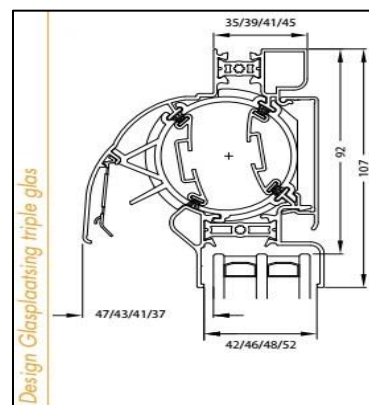

Multi-Air EPC 14/18/21

De Multi-Air EPC is een thermisch geïsoleerd draiventilatie-rooster met een uitneembare traploos regelbare draaicilinder.
De keuze van de luchtdoorlaat wordt bepaald door een debietblokje.
De afneembare airclip dient tevens als insectenwering.
Het rooster is verkrijgbaar in 2 uitvoeringen : Classic met een rechte afwateringskap en Design met een afgeronde afwateringskap.
Optioneel kan de Multi-Air uitgerust worden met een fijnstoffilter.

Multi-Air EPC 14/18/21				
Bruto Prijslijst 2019				
Lengte in mm		F1	RAL	Mat/Bi-Color / Metallic
		EPC	EPC	EPC
1	500	77,97	84,20	89,66
501	600	90,11	97,31	103,62
601	700	102,24	110,43	117,58
701	800	114,38	123,53	131,54
801	900	126,52	136,65	145,50
901	1000	138,66	149,76	159,46
1001	1100	150,81	162,87	173,43
1101	1200	162,95	175,98	187,39
1201	1300	175,09	189,10	201,35
1301	1400	187,23	202,21	215,32
1401	1500	199,37	215,32	229,28
1501	1600	220,87	238,54	254,00
1601	1700	233,03	251,67	267,99
1701	1800	245,20	264,81	281,97
1801	1900	257,36	277,95	295,96
1901	2000	269,52	291,08	309,95
2001	2100	281,68	304,22	323,93
2101	2200	293,84	317,35	337,92
2201	2300	306,00	330,48	351,90
2301	2400	318,17	343,62	365,89
2401	2500	330,33	356,76	379,88

Netto prijzen :	Gemonteerde koordbediening:	€ 4,03 per stuk
	Stangbediening 750 mm lang:	€ 3,79 per stuk
	Begl.rubber zwart < 42 mm:	€ 1,75 per m'
	Begl.rubber zwart > 42 mm:	€ 2,50 per m'
	Kalfprofiel F1 geannodiseerd:	€ 7,01 per m'
	Kalfprofiel RAL kleur:	€ 7,74 per m'
	Kalfprofiel Bi-Color:	€ 8,10 per m'
	Pollux fijnstoffilter type 02:	€ 13,85 per m'

Luchtdoorlaat:	14/18 of 21 ltr./sec. bij 1Pa. per meter rooster
Glasgoten:	26/30/32/36/42/46/48 en 52 mm
Glasaftrek:	92 mm
Kalfprofiel:	20/24 en 28 mm (40 mm hoog)
Roosterhoogte:	107 mm, plaatsing op glas 132 mm, plaatsing met kalfprofiel
Bed.hendel:	28 mm, links en rechts
Kopschotten:	Grijs, Wit, Crème en Zwart

Roosters > 1500 mm wordt de cilinder in 2 gelijke delen gesplitst.

2500 mm is de maximale lengte waarbij een goed functionerend rooster kan gegarandeerd worden.