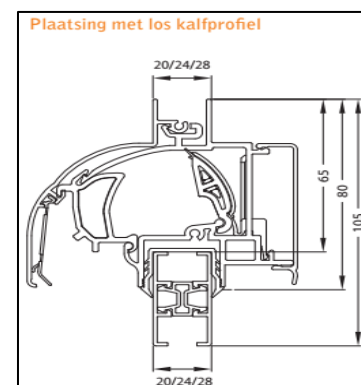

Flex-Air EPC 14/18/23

De Flex-Air EPC is een thermisch geïsoleerd klepventilatioerooster.
Dit rooster heeft een afgeronde afwateringskap.
De keuze van de luchtdoorlaat wordt bepaald door een debietblokje.
De afneembare airclip dient tevens als insectenwering.
De Flex-Air heeft de goede eigenschappen van een aluminium rooster met een kunststof binnenwerk.
Optioneel kan de Flex-Air uitgerust worden met een fijnstoffilter.

Flex-Air EPC 14/18/23					
Bruto Prijslijst 2019					
Lengte in mm			F1	RAL	Mat/Bi-Color / Metallic
			EPC	EPC	EPC
1	500		69,54	75,10	79,97
501	600		79,99	86,38	91,98
601	700		90,44	97,68	104,00
701	800		100,89	108,97	116,02
801	900		111,34	120,25	128,04
901	1000		121,80	131,54	140,07
1001	1100		132,25	142,83	152,09
1101	1200		142,70	154,12	164,11
1201	1300		153,15	165,40	176,13
1301	1400		163,61	176,69	188,15
1401	1500		174,06	187,98	200,17
1501	1600		189,77	204,96	218,23
1601	1700		200,78	216,85	230,90
1701	1800		211,79	228,74	243,56
1801	1900		222,80	240,63	256,23
1901	2000		233,82	252,52	268,89
2001	2100		244,83	264,41	281,55
2101	2200		255,84	276,30	294,22
2201	2300		266,85	288,20	306,88
2301	2400		277,86	300,09	319,54
2401	2500		288,88	311,98	332,21

Netto prijzen :	Gemonteerde koordbediening:	€ 4,03 per stuk
	Stangbediening 750 mm lang:	€ 3,79 per stuk
	Beglazingsrubber zwart:	€ 1,75 per m'
	Kalfprofiel F1 geannodiseerd:	€ 7,01 per m'
	Kalfprofiel RAL kleur:	€ 7,74 per m'
	Kalfprofiel Bi-Color:	€ 8,10 per m'
	Pollux fijnstoffilter type 02:	€ 13,85 per m'

Luchtdoorlaat: 14/18 of 23 ltr./sec. bij 1Pa. per meter rooster

Glasgoten: 26/30/34 en 38 mm

Glasaftrek: 65 mm

Kalfprofiel: 20/24 en 28 mm (40 mm hoog)

Roosterhoogte: 80 mm, plaatsing op glas
105 mm, plaatsing met kalfprofiel

Bed.hendel: 48 mm, links en rechts

Kopschotten: Grijs, Wit, Crème en Zwart

Roosters > 1500 mm wordt de bedieningsklep in 2 gelijke delen gesplitst.

2500 mm is de maximale lengte waarbij een goed functionerend rooster kan gegarandeerd worden.