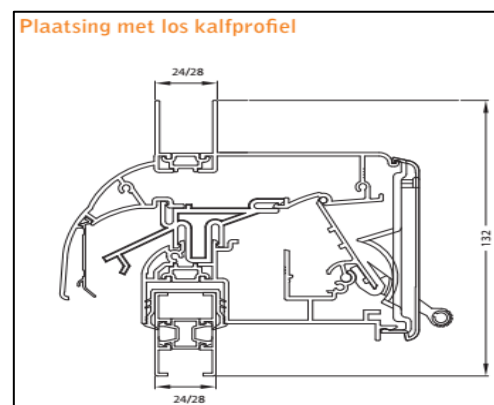

Multi-Coust EPC 14/18/22				
Bruto Prijslijst 2019				
Lengte in mm		F1	RAL	Mat/Bi-Color / Metallic
		EPC	EPC	EPC
1	500	95,42	103,05	109,74
501	600	110,31	119,14	126,86
601	700	125,20	135,22	143,99
701	800	140,10	151,30	161,11
801	900	154,99	167,39	178,24
901	1000	169,89	183,48	195,37
1001	1100	184,78	199,57	212,50
1101	1200	199,67	215,64	229,62
1201	1300	214,57	231,73	246,75
1301	1400	229,46	247,82	263,88
1401	1500	244,36	263,91	281,01
1501	1600	270,31	291,93	310,85
1601	1700	285,20	308,02	327,98
1701	1800	300,09	324,09	345,11
1801	1900	314,99	340,18	362,23
1901	2000	329,88	356,27	379,36
2001	2100	344,77	372,36	396,49
2101	2200	359,67	388,44	413,62
2201	2300	374,56	404,52	430,74
2301	2400	389,45	420,61	447,87
2401	2500	404,35	436,69	465,00

Netto prijzen :	Gemonteerde koordbediening:	€ 4,03 per stuk
	Stangbediening 750 mm lang:	€ 3,79 per stuk
	Beglazingsrubber zwart:	€ 1,75 per m'
	Kalfprofiel F1 geannodiseerd:	€ 7,01 per m'
	Kalfprofiel RAL kleur:	€ 7,74 per m'
	Kalfprofiel Bi-Color:	€ 8,10 per m'
	Pollux fijnstoffilter type 03:	€ 13,85 per m'

Luchtdoorlaat:	14/18 of 22 ltr./sec. bij 1Pa. per meter rooster
Glasgoten:	30/34/38 en 42 mm
Glasaf trek:	92 mm
Kalfprofiel:	24 en 28 mm (40 mm hoog)
Roosterhoogte:	115 mm, plaatsing op glas 132 mm, plaatsing met kalfprofiel
Inbouwhoogte:	70 mm, compacte kalfplaatsing
Bed.hendel:	29 mm, links en rechts
Kopschotten:	Zwart (standaard) en Wit (op aanvraag)

2500 mm is de maximale lengte waarbij een goed functionerend rooster kan gegarandeerd worden.