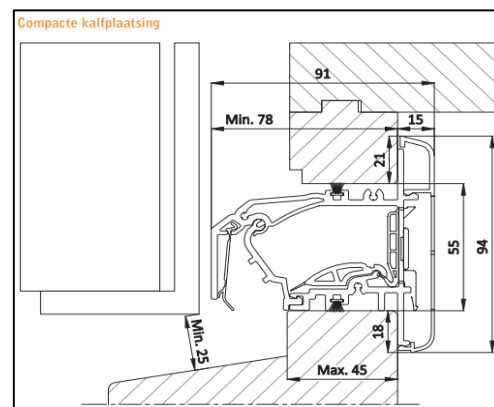

Multi-Top EPC 14/18/21

De Multi-Top EPC is een thermisch geïsoleerd klepventilatioerooster.
Dit toprooster heeft een onzichtbare plaatsing.
De keuze van de luchtdoorlaat wordt bepaald door een debietblokje.
De afneembare airclip dient tevens als insectenwering.
De Multi-Top EPC wordt boven het kozijn geplaatst en is van buitenaf niet zichtbaar.
Optioneel kan de Multi-Top uitgerust worden met een fijnstoffilter.

Multi-Top EPC 14/18/21					
Bruto Prijslijst 2019					
Lengte in mm		F1	RAL	Mat/Bi-Color / Metallic	
		EPC	EPC	EPC	
1	500	69,54	75,10	79,97	
501	600	79,99	86,38	91,98	
601	700	90,44	97,68	104,00	
701	800	100,89	108,97	116,02	
801	900	111,34	120,25	128,04	
901	1000	121,80	131,54	140,07	
1001	1100	132,25	142,83	152,09	
1101	1200	142,70	154,12	164,11	
1201	1300	153,15	165,40	176,13	
1301	1400	163,61	176,69	188,15	
1401	1500	174,06	187,98	200,17	
1501	1600	189,77	204,96	218,23	
1601	1700	200,78	216,85	230,90	
1701	1800	211,79	228,74	243,56	
1801	1900	222,80	240,63	256,23	
1901	2000	233,82	252,52	268,89	
2001	2100	244,83	264,41	281,55	
2101	2200	255,84	276,30	294,22	
2201	2300	266,85	288,20	306,88	
2301	2400	277,86	300,09	319,54	
2401	2500	288,88	311,98	332,21	

Netto prijzen :

- Gemonteerde koordbediening: € 4,03 per stuk
- Stangbediening 750 mm lang: € 3,79 per stuk
- Pollux fijnstoffilter type 03: € 13,85 per m'

Luchtdoorlaat: 14/18 of 21 ltr./sec. bij 1Pa. per meter rooster

Inbouwhoogte: 55 mm

Inbouwdiepte: 76 mm

Roosterhoogte: 91 mm, binnenzijde rooster

Bed.hendel: 48 mm, links en rechts

Kopschotten: Grijs, Wit, Crème en Zwart

Roosters > 1500 mm wordt de bedieningsklep in 2 gelijke delen gesplitst.

2500 mm is de maximale lengte waarbij een goed functionerend rooster kan gegarandeerd worden.