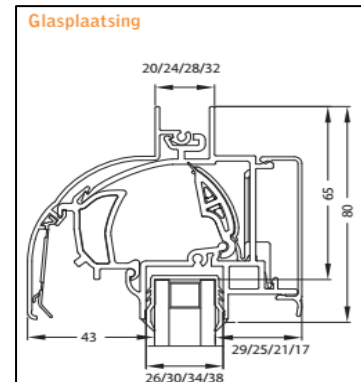

Flex-Air EPC 14/18/23

De Flex-Air EPC is een thermisch geïsoleerd klepventilatioerooster.
Dit rooster heeft een afgeronde afwateringskap.
De keuze van de luchtdoorlaat wordt bepaald door een debietblokje.
De afneembare airclip dient tevens als insectenwering.
De Flex-Air heeft de goede eigenschappen van een aluminium rooster met een kunststof binnenwerk.
Optioneel kan de Flex-Air uitgerust worden met een fijnstoffilter.

Flex-Air EPC 14/18/23					
Bruto Prijslijst 2019					
Lengte in mm			F1	RAL	Mat/Bi-Color / Metallic
			EPC	EPC	EPC
1	500		69,54	75,10	79,97
501	600		79,99	86,38	91,98
601	700		90,44	97,68	104,00
701	800		100,89	108,97	116,02
801	900		111,34	120,25	128,04
901	1000		121,80	131,54	140,07
1001	1100		132,25	142,83	152,09
1101	1200		142,70	154,12	164,11
1201	1300		153,15	165,40	176,13
1301	1400		163,61	176,69	188,15
1401	1500		174,06	187,98	200,17
1501	1600		189,77	204,96	218,23
1601	1700		200,78	216,85	230,90
1701	1800		211,79	228,74	243,56
1801	1900		222,80	240,63	256,23
1901	2000		233,82	252,52	268,89
2001	2100		244,83	264,41	281,55
2101	2200		255,84	276,30	294,22
2201	2300		266,85	288,20	306,88
2301	2400		277,86	300,09	319,54
2401	2500		288,88	311,98	332,21

Netto prijzen :	Gemonteerde koordbediening:	€ 4,03 per stuk
	Stangbediening 750 mm lang:	€ 3,79 per stuk
	Beglazingsrubber zwart:	€ 1,75 per m'
	Kalfprofiel F1 geannodiseerd:	€ 7,01 per m'
	Kalfprofiel RAL kleur:	€ 7,74 per m'
	Kalfprofiel Bi-Color:	€ 8,10 per m'
	Pollux fijnstoffilter type 02:	€ 13,85 per m'

Luchtdoorlaat: 14/18 of 23 ltr./sec. bij 1Pa. per meter rooster

Glasgoten: 26/30/34 en 38 mm

Glasaftrek: 65 mm

Kalfprofiel: 20/24 en 28 mm (40 mm hoog)

Roosterhoogte: 80 mm, plaatsing op glas
105 mm, plaatsing met kalfprofiel

Bed.hendel: 48 mm, links en rechts

Kopschotten: Grijs, Wit, Crème en Zwart

Roosters > 1500 mm wordt de bedieningsklep in 2 gelijke delen gesplitst.

2500 mm is de maximale lengte waarbij een goed functionerend rooster kan gegarandeerd worden.