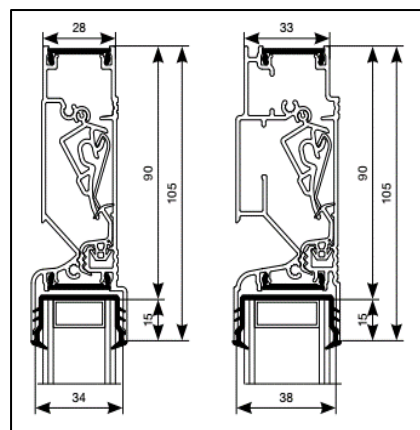

THM 90 Evo ZR

De THM 90 Evo ZR is een thermisch geïsoleerd klepventilatie-rooster.
Het rooster is qua inbouw volledig vlak.
Het geperforeerd binnenprofiel dient tevens als insectenwering.
Ideaal voor de inbouw in schuifpuien en veranda's.
De zelfregelende klep reageert automatisch op winddruk.
De THM 90 Evo ZR is tevens verkrijgbaar in onderglas uitvoering.

THM 90 Evo ZR					
Bruto Prijslijst 2019					
Lengte in mm		F1	RAL	Mat/Bi-Color / Metallic	
		ZR	ZR	ZR	
1	500	60,61	65,46	69,70	
501	600	70,06	75,66	80,57	
601	700	79,50	85,86	91,43	
701	800	88,95	96,07	102,29	
801	900	98,40	106,27	113,16	
901	1000	107,85	116,48	124,02	
1001	1100	117,30	126,68	134,89	
1101	1200	126,74	136,88	145,76	
1201	1300	136,19	147,09	156,62	
1301	1400	145,64	157,29	167,49	
1401	1500	155,09	167,50	178,35	
1501	1600	171,65	185,38	197,40	
1601	1700	181,10	195,59	208,26	
1701	1800	190,55	205,79	219,13	
1801	1900	199,99	215,99	229,99	
1901	2000	209,44	226,20	240,86	
2001	2100	218,89	236,40	251,72	
2101	2200	228,34	246,61	262,59	
2201	2300	237,79	256,81	273,45	
2301	2400	247,24	267,01	284,32	
2401	2500	256,68	277,22	295,19	

Netto prijzen :

- Gemonteerde koordbediening: € 4,03 per stuk
- Stangbediening 750 mm lang: € 3,79 per stuk
- Beglazingsrubber zwart: € 1,75 per m'
- Kalfprofiel F1 geannodiseerd: € 7,01 per m'
- Kalfprofiel RAL kleur: € 7,74 per m'
- Kalfprofiel Bi-Color: € 8,10 per m'

Kalfprofielen hebben een hoogte van 40 mm

Luchtdoorlaat: 9,3 ltr./sec. bij 1Pa. per meter rooster

Glasgoten: 26/30/34 en 38 mm

Glasaf trek: 90 mm, bovenglasplaatsing
90 mm, onderglasplaatsing

Kalfprofiel: 20/24 en 28 mm (40 mm hoog)

Roosterhoogte: 105 mm, plaatsing op glas
130 mm, plaatsing met kalfprofiel
105 mm, bij onderglasplaatsing

Bed.hendel: 15 mm , links en rechts

Kopschotten: Wit en Zwart

Roosters > 1500 mm wordt de bedieningsklep in 2 gelijke delen gesplitst.

2500 mm is de maximale lengte waarbij een goed functionerend rooster kan gegarandeerd worden.