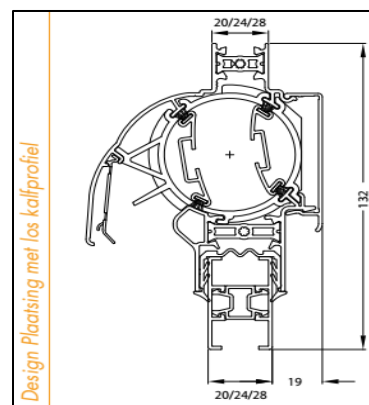

Multi-Air EPC 14/18/21				
Bruto Prijslijst 2019				
Lengte in mm		F1	RAL	Mat/Bi-Color / Metallic
		EPC	EPC	EPC
1	500	77,97	84,20	89,66
501	600	90,11	97,31	103,62
601	700	102,24	110,43	117,58
701	800	114,38	123,53	131,54
801	900	126,52	136,65	145,50
901	1000	138,66	149,76	159,46
1001	1100	150,81	162,87	173,43
1101	1200	162,95	175,98	187,39
1201	1300	175,09	189,10	201,35
1301	1400	187,23	202,21	215,32
1401	1500	199,37	215,32	229,28
1501	1600	220,87	238,54	254,00
1601	1700	233,03	251,67	267,99
1701	1800	245,20	264,81	281,97
1801	1900	257,36	277,95	295,96
1901	2000	269,52	291,08	309,95
2001	2100	281,68	304,22	323,93
2101	2200	293,84	317,35	337,92
2201	2300	306,00	330,48	351,90
2301	2400	318,17	343,62	365,89
2401	2500	330,33	356,76	379,88