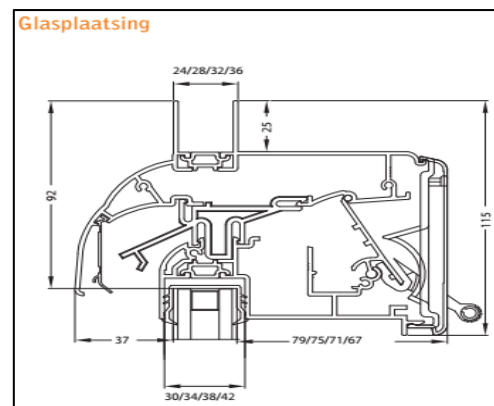

Multi-Coust EPC 14/18/22				
Bruto Prijslijst 2019				
Lengte in mm		F1	RAL	Mat/Bi-Color / Metallic
		EPC	EPC	EPC
1	500	95,42	103,05	109,74
501	600	110,31	119,14	126,86
601	700	125,20	135,22	143,99
701	800	140,10	151,30	161,11
801	900	154,99	167,39	178,24
901	1000	169,89	183,48	195,37
1001	1100	184,78	199,57	212,50
1101	1200	199,67	215,64	229,62
1201	1300	214,57	231,73	246,75
1301	1400	229,46	247,82	263,88
1401	1500	244,36	263,91	281,01
1501	1600	270,31	291,93	310,85
1601	1700	285,20	308,02	327,98
1701	1800	300,09	324,09	345,11
1801	1900	314,99	340,18	362,23
1901	2000	329,88	356,27	379,36
2001	2100	344,77	372,36	396,49
2101	2200	359,67	388,44	413,62
2201	2300	374,56	404,52	430,74
2301	2400	389,45	420,61	447,87
2401	2500	404,35	436,69	465,00

Netto prijzen :	Gemonteerde koordbediening:	€ 4,03 per stuk
	Stangbediening 750 mm lang:	€ 3,79 per stuk
	Beglazingsrubber zwart:	€ 1,75 per m'
	Kalfprofiel F1 geannodiseerd:	€ 7,01 per m'
	Kalfprofiel RAL kleur:	€ 7,74 per m'
	Kalfprofiel Bi-Color:	€ 8,10 per m'
	Pollux fijnstoffilter type 03:	€ 13,85 per m'

Luchtdoorlaat:	14/18 of 22 ltr./sec. bij 1Pa. per meter rooster
Glasgoten:	30/34/38 en 42 mm
Glasaf trek:	92 mm
Kalfprofiel:	24 en 28 mm (40 mm hoog)
Roosterhoogte:	115 mm, plaatsing op glas 132 mm, plaatsing met kalfprofiel
Inbouwhoogte:	70 mm, compacte kalfplaatsing
Bed.hendel:	29 mm, links en rechts
Kopschotten:	Zwart (standaard) en Wit (op aanvraag)

2500 mm is de maximale lengte waarbij een goed functionerend rooster kan gegarandeerd worden.