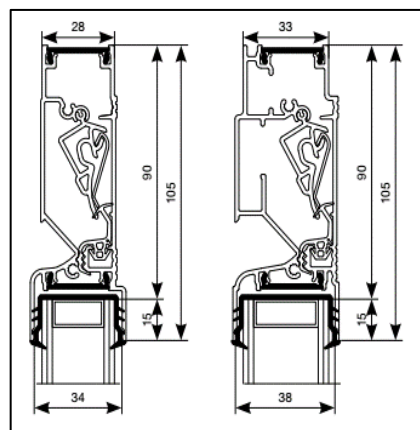

THM 90 Evo ZR					
Bruto Prijslijst 2018					
Lengte in mm		F1	RAL	Bi-Color	
		ZR	ZR	ZR	
1	500	58,34	63,00	67,09	
501	600	67,43	72,82	77,54	
601	700	76,52	82,64	88,00	
701	800	85,61	92,46	98,45	
801	900	94,70	102,28	108,91	
901	1000	103,80	112,10	119,37	
1001	1100	112,89	121,92	129,83	
1101	1200	121,99	131,75	140,28	
1201	1300	131,08	141,57	150,74	
1301	1400	140,17	151,39	161,20	
1401	1500	149,27	161,21	171,66	
1501	1600	165,21	178,42	189,99	
1601	1700	174,30	188,24	200,45	
1701	1800	183,39	198,07	210,90	
1801	1900	192,49	207,89	221,36	
1901	2000	201,58	217,71	231,82	
2001	2100	210,67	227,53	242,28	
2101	2200	219,77	237,35	252,73	
2201	2300	228,86	247,17	263,19	
2301	2400	237,95	256,99	273,65	
2401	2500	247,05	266,81	284,11	

Kalfprofielen hebben een hoogte van 40 mm

Luchtdoorlaat: 9,3 ltr./sec. bij 1Pa. per meter rooster

Glasgoten: 26/30/34 en 38 mm

Glasaf trek: 90 mm, bovenglasplaatsing
90 mm, onderglasplaatsing

Kalfprofiel: 20/24 en 28 mm (40 mm hoog)

Roosterhoogte: 105 mm, plaatsing op glas
130 mm, plaatsing met kalfprofiel
105 mm, bij onderglasplaatsing

Bed.hendel: 15 mm , links en rechts

Kopschotten: Wit en Zwart

Roosters > 1500 mm wordt de bedieningsklep in 2 gelijke delen gesplitst.

2500 mm is de maximale lengte waarbij een goed functionerend rooster kan gegarandeerd worden.