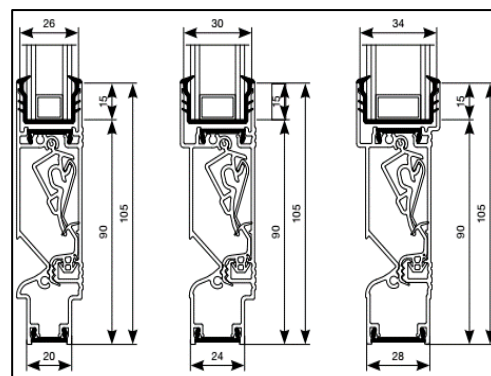

THM 90 Evo ZR					
Bruto Prijslijst 2018					
Lengte in mm		F1	RAL	Bi-Color	
		ZR	ZR	ZR	
1	500	58,34	63,00	67,09	
501	600	67,43	72,82	77,54	
601	700	76,52	82,64	88,00	
701	800	85,61	92,46	98,45	
801	900	94,70	102,28	108,91	
901	1000	103,80	112,10	119,37	
1001	1100	112,89	121,92	129,83	
1101	1200	121,99	131,75	140,28	
1201	1300	131,08	141,57	150,74	
1301	1400	140,17	151,39	161,20	
1401	1500	149,27	161,21	171,66	
1501	1600	165,21	178,42	189,99	
1601	1700	174,30	188,24	200,45	
1701	1800	183,39	198,07	210,90	
1801	1900	192,49	207,89	221,36	
1901	2000	201,58	217,71	231,82	
2001	2100	210,67	227,53	242,28	
2101	2200	219,77	237,35	252,73	
2201	2300	228,86	247,17	263,19	
2301	2400	237,95	256,99	273,65	
2401	2500	247,05	266,81	284,11	

Kalfprofielen hebben een hoogte van 40 mm

Luchtdoorlaat: 9,3 ltr./sec. bij 1Pa. per meter rooster

Glasgoten: 26/30/34 en 38 mm

Glasaf trek: 90 mm, bovenglasplaatsing
90 mm, onderglasplaatsing

Kalfprofiel: 20/24 en 28 mm (40 mm hoog)

Roosterhoogte: 105 mm, plaatsing op glas
130 mm, plaatsing met kalfprofiel
105 mm, bij onderglasplaatsing

Bed.hendel: 15 mm , links en rechts

Kopschotten: Wit en Zwart

Roosters > 1500 mm wordt de bedieningsklep in 2 gelijke delen gesplitst.

2500 mm is de maximale lengte waarbij een goed functionerend rooster kan gegarandeerd worden.