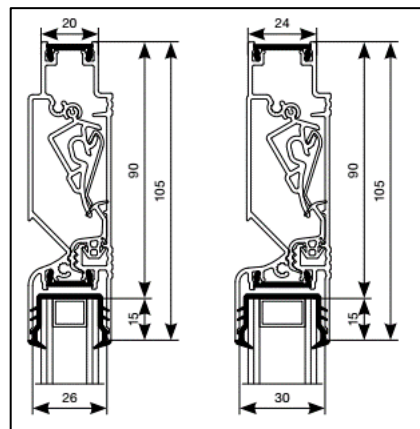

THM 90 Evo ZR					
Bruto Prijslijst 2018					
Lengte in mm		F1	RAL	Bi-Color	
		ZR	ZR	ZR	
1	500	58,34	63,00	67,09	
501	600	67,43	72,82	77,54	
601	700	76,52	82,64	88,00	
701	800	85,61	92,46	98,45	
801	900	94,70	102,28	108,91	
901	1000	103,80	112,10	119,37	
1001	1100	112,89	121,92	129,83	
1101	1200	121,99	131,75	140,28	
1201	1300	131,08	141,57	150,74	
1301	1400	140,17	151,39	161,20	
1401	1500	149,27	161,21	171,66	
1501	1600	165,21	178,42	189,99	
1601	1700	174,30	188,24	200,45	
1701	1800	183,39	198,07	210,90	
1801	1900	192,49	207,89	221,36	
1901	2000	201,58	217,71	231,82	
2001	2100	210,67	227,53	242,28	
2101	2200	219,77	237,35	252,73	
2201	2300	228,86	247,17	263,19	
2301	2400	237,95	256,99	273,65	
2401	2500	247,05	266,81	284,11	

Kalfprofielen hebben een hoogte van 40 mm

Luchtdoorlaat: 9,3 ltr./sec. bij 1Pa. per meter rooster

Glasgoten: 26/30/34 en 38 mm

Glasaf trek: 90 mm, bovenglasplaatsing
90 mm, onderglasplaatsing

Kalfprofiel: 20/24 en 28 mm (40 mm hoog)

Roosterhoogte: 105 mm, plaatsing op glas
130 mm, plaatsing met kalfprofiel
105 mm, bij onderglasplaatsing

Bed.hendel: 15 mm , links en rechts

Kopschotten: Wit en Zwart

Roosters > 1500 mm wordt de bedieningsklep in 2 gelijke delen gesplitst.

2500 mm is de maximale lengte waarbij een goed functionerend rooster kan gegarandeerd worden.