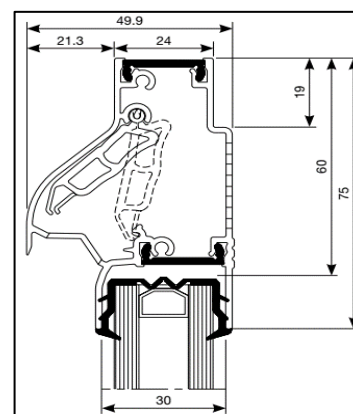

TC 60

De TC 60 is een thermisch geïsoleerd klepventilatioerooster.
Het rooster is gekenmerkt door het zacht glooiende design van het buitenprofiel.

De TC 60 heeft een glasaf trek van slechts 60 mm.
Het binnenprofiel dient tevens als insectenwering.

TC 60					
Bruto Prijslijst 2018					
Lengte in mm		F1	RAL	Bi-Color	
1	500	51,76	55,90	59,52	
501	600	59,54	64,30	68,47	
601	700	67,32	72,70	77,41	
701	800	75,10	81,10	86,36	
801	900	82,87	89,50	95,30	
901	1000	90,65	97,90	104,24	
1001	1100	98,42	106,30	113,19	
1101	1200	106,20	114,70	122,13	
1201	1300	113,98	123,10	131,08	
1301	1400	121,76	131,50	140,02	
1401	1500	129,53	139,90	148,96	
1501	1600	141,27	152,58	162,46	
1601	1700	149,47	161,43	171,89	
1701	1800	157,67	170,29	181,33	
1801	1900	165,87	179,14	190,76	
1901	2000	174,07	188,00	200,19	
2001	2100	182,27	196,86	209,62	
2101	2200	190,48	205,71	219,05	
2201	2300	198,68	214,57	228,48	
2301	2400	206,88	223,43	237,91	
2401	2500	215,08	232,28	247,34	

Luchtdoorlaat:	12,3 ltr./sec. bij 1Pa. per meter rooster
Glasgoten:	26/30 en 34 mm
Glasaf trek:	60 mm
Kalfprofiel:	20/24 en 28 mm (40 mm hoog)
Roosterhoogte:	75 mm, plaatsing op glas 100 mm, plaatsing met kalfprofiel
Bed.hendel:	30 mm, links en rechts
Kopschotten:	Wit en Zwart

Roosters > 1500 mm wordt de bedieningsklep in 2 gelijke delen gesplitst.

2500 mm is de maximale lengte waarbij een goed functionerend rooster kan gegarandeerd worden.