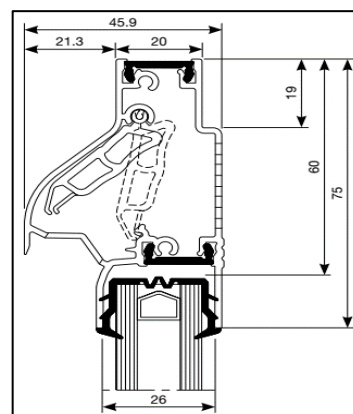

TC 60

De TC 60 is een thermisch geïsoleerd klepventilatioerooster.
Het rooster is gekenmerkt door het zacht glooiende design van het buitenprofiel.

De TC 60 heeft een glasaf trek van slechts 60 mm.
Het binnenprofiel dient tevens als insectenwering.

TC 60					
Bruto Prijslijst 2018					
Lengte in mm		F1	RAL	Bi-Color	
1	500	51,76	55,90	59,52	
501	600	59,54	64,30	68,47	
601	700	67,32	72,70	77,41	
701	800	75,10	81,10	86,36	
801	900	82,87	89,50	95,30	
901	1000	90,65	97,90	104,24	
1001	1100	98,42	106,30	113,19	
1101	1200	106,20	114,70	122,13	
1201	1300	113,98	123,10	131,08	
1301	1400	121,76	131,50	140,02	
1401	1500	129,53	139,90	148,96	
1501	1600	141,27	152,58	162,46	
1601	1700	149,47	161,43	171,89	
1701	1800	157,67	170,29	181,33	
1801	1900	165,87	179,14	190,76	
1901	2000	174,07	188,00	200,19	
2001	2100	182,27	196,86	209,62	
2101	2200	190,48	205,71	219,05	
2201	2300	198,68	214,57	228,48	
2301	2400	206,88	223,43	237,91	
2401	2500	215,08	232,28	247,34	

Luchtdoorlaat:	12,3 ltr./sec. bij 1Pa. per meter rooster
Glasgoten:	26/30 en 34 mm
Glasaf trek:	60 mm
Kalfprofiel:	20/24 en 28 mm (40 mm hoog)
Roosterhoogte:	75 mm, plaatsing op glas 100 mm, plaatsing met kalfprofiel
Bed.hendel:	30 mm, links en rechts
Kopschotten:	Wit en Zwart

Roosters > 1500 mm wordt de bedieningsklep in 2 gelijke delen gesplitst.

2500 mm is de maximale lengte waarbij een goed functionerend rooster kan gegarandeerd worden.