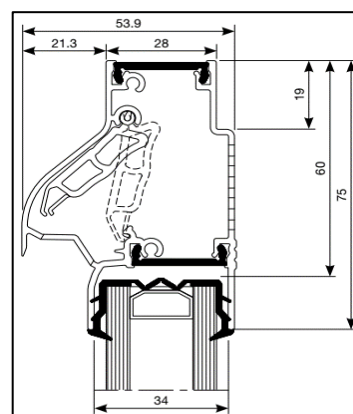

TC 60

De TC 60 is een thermisch geïsoleerd klepventilatioerooster.
Het rooster is gekenmerkt door het zacht glooiende design van het buitenprofiel.

De TC 60 heeft een glasaf trek van slechts 60 mm.
Het binnenprofiel dient tevens als insectenwering.

TC 60					
Bruto Prijslijst 2018					
Lengte in mm		F1	RAL	Bi-Color	
1	500	51,76	55,90	59,52	
501	600	59,54	64,30	68,47	
601	700	67,32	72,70	77,41	
701	800	75,10	81,10	86,36	
801	900	82,87	89,50	95,30	
901	1000	90,65	97,90	104,24	
1001	1100	98,42	106,30	113,19	
1101	1200	106,20	114,70	122,13	
1201	1300	113,98	123,10	131,08	
1301	1400	121,76	131,50	140,02	
1401	1500	129,53	139,90	148,96	
1501	1600	141,27	152,58	162,46	
1601	1700	149,47	161,43	171,89	
1701	1800	157,67	170,29	181,33	
1801	1900	165,87	179,14	190,76	
1901	2000	174,07	188,00	200,19	
2001	2100	182,27	196,86	209,62	
2101	2200	190,48	205,71	219,05	
2201	2300	198,68	214,57	228,48	
2301	2400	206,88	223,43	237,91	
2401	2500	215,08	232,28	247,34	

Luchtdoorlaat:	12,3 ltr./sec. bij 1Pa. per meter rooster
Glasgoten:	26/30 en 34 mm
Glasaf trek:	60 mm
Kalfprofiel:	20/24 en 28 mm (40 mm hoog)
Roosterhoogte:	75 mm, plaatsing op glas 100 mm, plaatsing met kalfprofiel
Bed.hendel:	30 mm, links en rechts
Kopschotten:	Wit en Zwart

Roosters > 1500 mm wordt de bedieningsklep in 2 gelijke delen gesplitst.

2500 mm is de maximale lengte waarbij een goed functionerend rooster kan gegarandeerd worden.