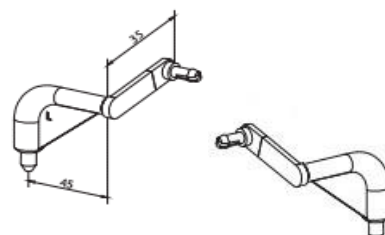

Onderdelenlijst

Hieronder vind u een overzicht van de te verkrijgen onderdelen.

Overzicht is als volgt opgebouwd : Hendels, Bochten, Diversen

Afgebeelde prijzen zijn Netto.

Bochten :

Stangclip	0 mm	Wit	€ 1,01
Stangclip	0 mm	Zwart	€ 1,01
Stangclip	0 mm	Grijs	€ 1,01
Stangclip	0 mm	Crème	€ 1,01
Bocht	19 mm	Wit	€ 1,00
Bocht	19 mm	Zwart	€ 1,00
Bocht	19 mm	Grijs	€ 1,00
Bocht	19 mm	Crème	€ 1,00
Bocht	38 mm	Wit	€ 1,10
Bocht	38 mm	Zwart	€ 1,10
Bocht	38 mm	Grijs	€ 1,10
Bocht	38 mm	Crème	€ 1,10
Bocht	48 mm	Wit	€ 1,16
Bocht	48 mm	Zwart	€ 1,16
Bocht	48 mm	Grijs	€ 1,16
Bocht	48 mm	Crème	€ 1,16
Bocht	58 mm	Wit	€ 1,19
Bocht	58 mm	Zwart	€ 1,19
Bocht	58 mm	Grijs	€ 1,19
Bocht	58 mm	Crème	€ 1,19
Bocht	68 mm	Wit	€ 1,29
Bocht	68 mm	Zwart	€ 1,29
Bocht	68 mm	Grijs	€ 1,29
Bocht	68 mm	Crème	€ 1,29
Bocht	78 mm	Wit	€ 1,38
Bocht	78 mm	Zwart	€ 1,38
Bocht	78 mm	Grijs	€ 1,38
Bocht	78 mm	Crème	€ 1,38
Bocht diep LS	43 mm	Wit	€ 1,79
Bocht diep LS	43 mm	Zwart	€ 1,79
Bocht diep LS	43 mm	Grijs	€ 1,79
Bocht diep LS	43 mm	Crème	€ 1,79
Bocht diep RS	43 mm	Wit	€ 1,79
Bocht diep RS	43 mm	Zwart	€ 1,79
Bocht diep RS	43 mm	Grijs	€ 1,79
Bocht diep RS	43 mm	Crème	€ 1,79
Bocht verloop 35/45 LS	35/45 mm	Wit	€ 1,39
Bocht verloop 35/45 LS	35/45 mm	Zwart	€ 1,39
Bocht verloop 35/45 LS	35/45 mm	Grijs	€ 1,39
Bocht verloop 35/45 LS	35/45 mm	Crème	€ 1,39
Bocht verloop 35/45 RS	35/45 mm	Wit	€ 1,39
Bocht verloop 35/45 RS	35/45 mm	Zwart	€ 1,39
Bocht verloop 35/45 RS	35/45 mm	Grijs	€ 1,39
Bocht verloop 35/45 RS	35/45 mm	Crème	€ 1,39