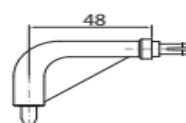

Onderdelenlijst

Hieronder vind u een overzicht van de te verkrijgen onderdelen.

Overzicht is als volgt opgebouwd : Hendels, Bochten, Diversen

Afgebeelde prijzen zijn Netto.

Bochten :

Stangclip	0 mm	Wit	€ 1,01
Stangclip	0 mm	Zwart	€ 1,01
Stangclip	0 mm	Grijs	€ 1,01
Stangclip	0 mm	Crème	€ 1,01
Bocht	19 mm	Wit	€ 1,00
Bocht	19 mm	Zwart	€ 1,00
Bocht	19 mm	Grijs	€ 1,00
Bocht	19 mm	Crème	€ 1,00
Bocht	38 mm	Wit	€ 1,10
Bocht	38 mm	Zwart	€ 1,10
Bocht	38 mm	Grijs	€ 1,10
Bocht	38 mm	Crème	€ 1,10
Bocht	48 mm	Wit	€ 1,16
Bocht	48 mm	Zwart	€ 1,16
Bocht	48 mm	Grijs	€ 1,16
Bocht	48 mm	Crème	€ 1,16
Bocht	58 mm	Wit	€ 1,19
Bocht	58 mm	Zwart	€ 1,19
Bocht	58 mm	Grijs	€ 1,19
Bocht	58 mm	Crème	€ 1,19
Bocht	68 mm	Wit	€ 1,29
Bocht	68 mm	Zwart	€ 1,29
Bocht	68 mm	Grijs	€ 1,29
Bocht	68 mm	Crème	€ 1,29
Bocht	78 mm	Wit	€ 1,38
Bocht	78 mm	Zwart	€ 1,38
Bocht	78 mm	Grijs	€ 1,38
Bocht	78 mm	Crème	€ 1,38
Bocht diep LS	43 mm	Wit	€ 1,79
Bocht diep LS	43 mm	Zwart	€ 1,79
Bocht diep LS	43 mm	Grijs	€ 1,79
Bocht diep LS	43 mm	Crème	€ 1,79
Bocht diep RS	43 mm	Wit	€ 1,79
Bocht diep RS	43 mm	Zwart	€ 1,79
Bocht diep RS	43 mm	Grijs	€ 1,79
Bocht diep RS	43 mm	Crème	€ 1,79
Bocht verloop 35/45 LS	35/45 mm	Wit	€ 1,39
Bocht verloop 35/45 LS	35/45 mm	Zwart	€ 1,39
Bocht verloop 35/45 LS	35/45 mm	Grijs	€ 1,39
Bocht verloop 35/45 LS	35/45 mm	Crème	€ 1,39
Bocht verloop 35/45 RS	35/45 mm	Wit	€ 1,39
Bocht verloop 35/45 RS	35/45 mm	Zwart	€ 1,39
Bocht verloop 35/45 RS	35/45 mm	Grijs	€ 1,39
Bocht verloop 35/45 RS	35/45 mm	Crème	€ 1,39

Onderdelenlijst

Hieronder vind u een overzicht van de te verkrijgen onderdelen.

Overzicht is als volgt opgebouwd : Hendels, Bochten, Diversen

Afgebeelde prijzen zijn Netto.

Beglazingsrubber :

Beglazingsrubber	20-28 mm	Zwart	€ 1,68
Beglazingsrubber	28-36 mm	Zwart	€ 1,68
Beglazingsrubber	36-44 mm	Zwart	€ 2,41
Beglazingsrubber	20-28 mm	Grijs	€ 4,26
Beglazingsrubber	20-32 mm	Wit	€ 4,26