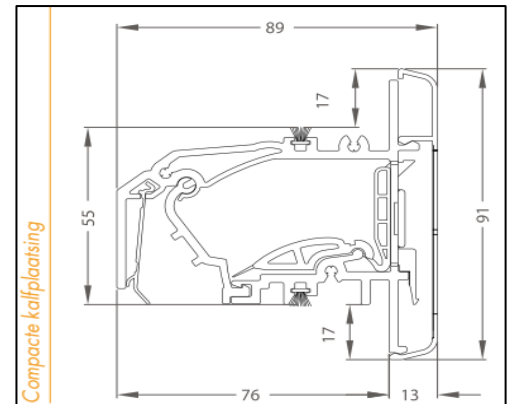

Multi-Top EPC 14/18/21

De Multi-Top EPC is een thermisch geïsoleerd klepventilatioerooster.
Dit toprooster heeft een onzichtbare plaatsing.
De keuze van de luchtdoorlaat wordt bepaald door een debietblokje.
De afneembare airclip dient tevens als insectenwering.
De Multi-Top EPC wordt boven het kozijn geplaatst en is van buitenaf niet zichtbaar.
Optioneel kan de Multi-Top uitgerust worden met een fijnstoffilter.

Multi-Top EPC 14/18/21				
Bruto Prijslijst 2018				
Lengte in mm		F1	RAL	Bi-Color
		EPC	EPC	EPC
1	500	66,93	72,28	76,97
501	600	76,98	83,14	88,53
601	700	87,04	94,01	100,10
701	800	97,10	104,88	111,67
801	900	107,16	115,73	123,24
901	1000	117,22	126,60	134,81
1001	1100	127,28	137,47	146,38
1101	1200	137,34	148,34	157,95
1201	1300	147,40	159,19	169,52
1301	1400	157,46	170,06	181,08
1401	1500	167,53	180,93	192,65
1501	1600	182,65	197,26	210,04
1601	1700	193,24	208,71	222,23
1701	1800	203,84	220,15	234,42
1801	1900	214,44	231,60	246,61
1901	2000	225,04	243,04	258,80
2001	2100	235,64	254,49	270,98
2101	2200	246,24	265,93	283,17
2201	2300	256,84	277,38	295,36
2301	2400	267,43	288,83	307,55
2401	2500	278,03	300,27	319,74

Netto prijzen :

Gemonteerde koordbediening:	€ 3,88 per stuk
Stangbediening 750 mm lang:	€ 3,65 per stuk
Pollux fijnstoffilter:	€ 13,33 per m'

Luchtdoorlaat: 14/18 of 21 ltr./sec. bij 1Pa. per meter rooster
Inbouwhoogte: 55 mm
Inbouwdiepte: 76 mm
Roosterhoogte: 91 mm, binnenzijde rooster
Bed.hendel: 48 mm, links en rechts
Kopschotten: Grijs, Wit, Crème en Zwart

Roosters > 1500 mm wordt de bedieningsklep in 2 gelijke delen gesplitst.

2500 mm is de maximale lengte waarbij een goed functionerend rooster kan gegarandeerd worden.