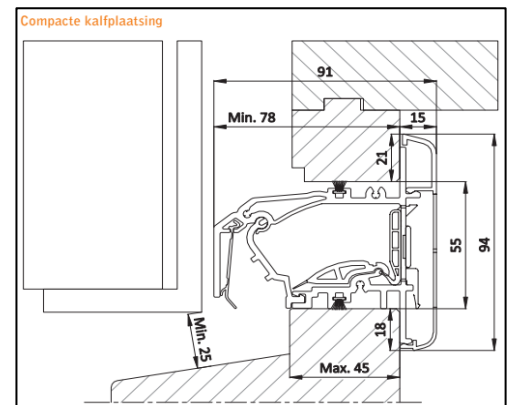

Multi-Top EPC 14/18/21

De Multi-Top EPC is een thermisch geïsoleerd klepventilatioerooster.
Dit toprooster heeft een onzichtbare plaatsing.
De keuze van de luchtdoorlaat wordt bepaald door een debietblokje.
De afneembare airclip dient tevens als insectenwering.
De Multi-Top EPC wordt boven het kozijn geplaatst en is van buitenaf niet zichtbaar.
Optioneel kan de Multi-Top uitgerust worden met een fijnstoffilter.

Multi-Top EPC 14/18/21				
Bruto Prijslijst 2018				
Lengte in mm		F1	RAL	Bi-Color
		EPC	EPC	EPC
1	500	66,93	72,28	76,97
501	600	76,98	83,14	88,53
601	700	87,04	94,01	100,10
701	800	97,10	104,88	111,67
801	900	107,16	115,73	123,24
901	1000	117,22	126,60	134,81
1001	1100	127,28	137,47	146,38
1101	1200	137,34	148,34	157,95
1201	1300	147,40	159,19	169,52
1301	1400	157,46	170,06	181,08
1401	1500	167,53	180,93	192,65
1501	1600	182,65	197,26	210,04
1601	1700	193,24	208,71	222,23
1701	1800	203,84	220,15	234,42
1801	1900	214,44	231,60	246,61
1901	2000	225,04	243,04	258,80
2001	2100	235,64	254,49	270,98
2101	2200	246,24	265,93	283,17
2201	2300	256,84	277,38	295,36
2301	2400	267,43	288,83	307,55
2401	2500	278,03	300,27	319,74

Netto prijzen :

Gemonteerde koordbediening:	€ 3,88 per stuk
Stangbediening 750 mm lang:	€ 3,65 per stuk
Pollux fijnstoffilter:	€ 13,33 per m'

Luchtdoorlaat: 14/18 of 21 ltr./sec. bij 1Pa. per meter rooster
Inbouwhoogte: 55 mm
Inbouwdiepte: 76 mm
Roosterhoogte: 91 mm, binnenzijde rooster
Bed.hendel: 48 mm, links en rechts
Kopschotten: Grijs, Wit, Crème en Zwart

Roosters > 1500 mm wordt de bedieningsklep in 2 gelijke delen gesplitst.

2500 mm is de maximale lengte waarbij een goed functionerend rooster kan gegarandeerd worden.