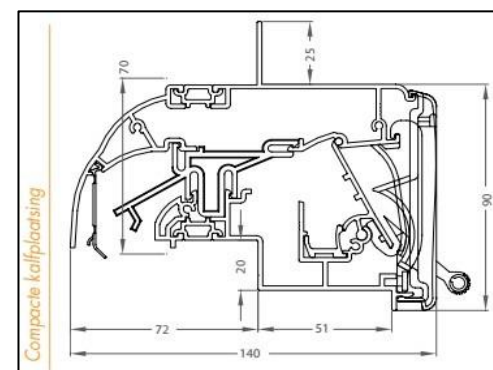

Multi-Coust EPC 14/18/22				
Bruto Prijslijst 2018				
Lengte in mm		F1	RAL	Bi-Color
		EPC	EPC	EPC
1	500	91,84	99,19	105,62
501	600	106,17	114,67	122,10
601	700	120,51	130,14	138,58
701	800	134,84	145,62	155,07
801	900	149,17	161,11	171,55
901	1000	163,51	176,59	188,04
1001	1100	177,84	192,08	204,52
1101	1200	192,18	207,55	221,01
1201	1300	206,51	223,03	237,49
1301	1400	220,85	238,52	253,98
1401	1500	235,18	254,00	270,46
1501	1600	260,16	280,97	299,18
1601	1700	274,50	296,46	315,67
1701	1800	288,83	311,93	332,15
1801	1900	303,16	327,41	348,64
1901	2000	317,50	342,90	365,12
2001	2100	331,83	358,38	381,61
2101	2200	346,17	373,86	398,09
2201	2300	360,50	389,34	414,58
2301	2400	374,84	404,82	431,06
2401	2500	389,17	420,30	447,55

Luchtdoorlaat: 14/18 of 22 ltr./sec. bij 1Pa. per meter rooster

Glasgoten: 30/34/38 en 42 mm

Glasaftrek: 92 mm

Kalfprofiel: 24 en 28 mm (40 mm hoog)

Roosterhoogte: 115 mm, plaatsing op glas
132 mm, plaatsing met kalfprofiel

Inbouwhoogte: 70 mm, compacte kalfplaatsing

Bed.hendel: 29 mm, links en rechts

Kopschotten: Zwart (standaard) en Wit (op aanvraag)

2500 mm is de maximale lengte waarbij een goed functionerend rooster kan gegarandeerd worden.