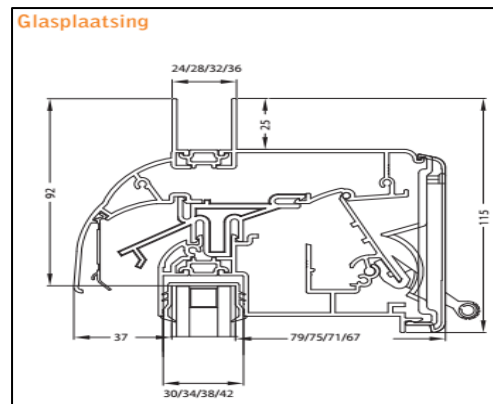

Multi-Coust EPC 14/18/22				
Bruto Prijslijst 2018				
Lengte in mm		F1	RAL	Bi-Color
		EPC	EPC	EPC
1	500	91,84	99,19	105,62
501	600	106,17	114,67	122,10
601	700	120,51	130,14	138,58
701	800	134,84	145,62	155,07
801	900	149,17	161,11	171,55
901	1000	163,51	176,59	188,04
1001	1100	177,84	192,08	204,52
1101	1200	192,18	207,55	221,01
1201	1300	206,51	223,03	237,49
1301	1400	220,85	238,52	253,98
1401	1500	235,18	254,00	270,46
1501	1600	260,16	280,97	299,18
1601	1700	274,50	296,46	315,67
1701	1800	288,83	311,93	332,15
1801	1900	303,16	327,41	348,64
1901	2000	317,50	342,90	365,12
2001	2100	331,83	358,38	381,61
2101	2200	346,17	373,86	398,09
2201	2300	360,50	389,34	414,58
2301	2400	374,84	404,82	431,06
2401	2500	389,17	420,30	447,55

Luchtdoorlaat: 14/18 of 22 ltr./sec. bij 1Pa. per meter rooster

Glasgoten: 30/34/38 en 42 mm

Glasaftrek: 92 mm

Kalfprofiel: 24 en 28 mm (40 mm hoog)

Roosterhoogte: 115 mm, plaatsing op glas
132 mm, plaatsing met kalfprofiel

Inbouwhoogte: 70 mm, compacte kalfplaatsing

Bed.hendel: 29 mm, links en rechts

Kopschotten: Zwart (standaard) en Wit (op aanvraag)

2500 mm is de maximale lengte waarbij een goed functionerend rooster kan gegarandeerd worden.