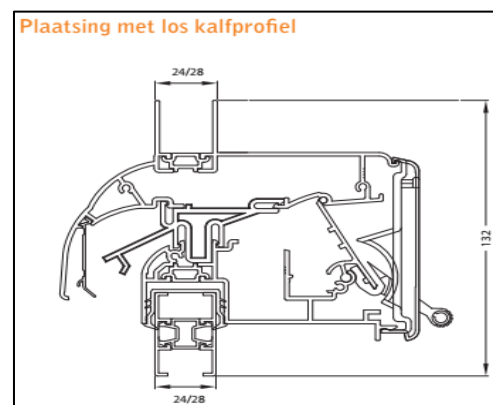

Multi-Coust EPC 14/18/22				
Bruto Prijslijst 2018				
Lengte in mm		F1	RAL	Bi-Color
		EPC	EPC	EPC
1	500	91,84	99,19	105,62
501	600	106,17	114,67	122,10
601	700	120,51	130,14	138,58
701	800	134,84	145,62	155,07
801	900	149,17	161,11	171,55
901	1000	163,51	176,59	188,04
1001	1100	177,84	192,08	204,52
1101	1200	192,18	207,55	221,01
1201	1300	206,51	223,03	237,49
1301	1400	220,85	238,52	253,98
1401	1500	235,18	254,00	270,46
1501	1600	260,16	280,97	299,18
1601	1700	274,50	296,46	315,67
1701	1800	288,83	311,93	332,15
1801	1900	303,16	327,41	348,64
1901	2000	317,50	342,90	365,12
2001	2100	331,83	358,38	381,61
2101	2200	346,17	373,86	398,09
2201	2300	360,50	389,34	414,58
2301	2400	374,84	404,82	431,06
2401	2500	389,17	420,30	447,55

Luchtdoorlaat: 14/18 of 22 ltr./sec. bij 1Pa. per meter rooster

Glasgoten: 30/34/38 en 42 mm

Glasaftrek: 92 mm

Kalfprofiel: 24 en 28 mm (40 mm hoog)

Roosterhoogte: 115 mm, plaatsing op glas
132 mm, plaatsing met kalfprofiel

Inbouwhoogte: 70 mm, compacte kalfplaatsing

Bed.hendel: 29 mm, links en rechts

Kopschotten: Zwart (standaard) en Wit (op aanvraag)

2500 mm is de maximale lengte waarbij een goed functionerend rooster kan gegarandeerd worden.