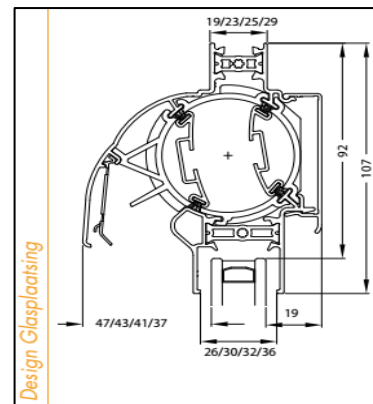

Multi-Air EPC 14/18/21				
Bruto Prijslijst 2018				
Lengte in mm		F1	RAL	Bi-Color
		EPC	EPC	EPC
1	500	75,04	81,04	86,30
501	600	86,72	93,66	99,73
601	700	98,41	106,28	113,17
701	800	110,09	118,90	126,60
801	900	121,77	131,52	140,04
901	1000	133,46	144,14	153,48
1001	1100	145,15	156,76	166,92
1101	1200	156,83	169,37	180,36
1201	1300	168,52	182,00	193,80
1301	1400	180,20	194,62	207,23
1401	1500	191,89	207,24	220,67
1501	1600	212,58	229,58	244,47
1601	1700	224,29	242,23	257,93
1701	1800	235,99	254,87	271,39
1801	1900	247,70	267,51	284,85
1901	2000	259,40	280,16	298,31
2001	2100	271,11	292,80	311,77
2101	2200	282,81	305,43	325,23
2201	2300	294,52	318,08	338,70
2301	2400	306,22	330,72	352,16
2401	2500	317,93	343,36	365,62

Luchtdoorlaat: 14/18 of 21 ltr./sec. bij 1Pa. per meter rooster

Glasgoten: 26/30/32/36/42/46/48 en 52 mm

Glasaftrek: 92 mm

Kalfprofiel: 20/24 en 28 mm (40 mm hoog)

Roosterhoogte: 107 mm, plaatsing op glas
132 mm, plaatsing met kalfprofiel

Bed.hendel: 28 mm, links en rechts

Kopschotten: Grijs, Wit, Crème en Zwart

Roosters > 1500 mm wordt de cilinder in 2 gelijke delen gesplitst.

2500 mm is de maximale lengte waarbij een goed functionerend rooster kan gegarandeerd worden.