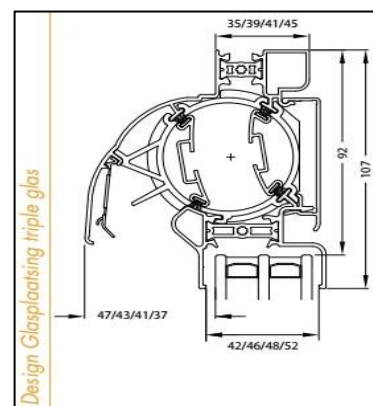

Multi-Air EPC 14/18/21				
Bruto Prijslijst 2018				
Lengte in mm		F1	RAL	Bi-Color
		EPC	EPC	EPC
1	500	75,04	81,04	86,30
501	600	86,72	93,66	99,73
601	700	98,41	106,28	113,17
701	800	110,09	118,90	126,60
801	900	121,77	131,52	140,04
901	1000	133,46	144,14	153,48
1001	1100	145,15	156,76	166,92
1101	1200	156,83	169,37	180,36
1201	1300	168,52	182,00	193,80
1301	1400	180,20	194,62	207,23
1401	1500	191,89	207,24	220,67
1501	1600	212,58	229,58	244,47
1601	1700	224,29	242,23	257,93
1701	1800	235,99	254,87	271,39
1801	1900	247,70	267,51	284,85
1901	2000	259,40	280,16	298,31
2001	2100	271,11	292,80	311,77
2101	2200	282,81	305,43	325,23
2201	2300	294,52	318,08	338,70
2301	2400	306,22	330,72	352,16
2401	2500	317,93	343,36	365,62

Luchtdoorlaat: 14/18 of 21 ltr./sec. bij 1Pa. per meter rooster

Glasgoten: 26/30/32/36/42/46/48 en 52 mm

Glasaftrek: 92 mm

Kalfprofiel: 20/24 en 28 mm (40 mm hoog)

Roosterhoogte: 107 mm, plaatsing op glas
132 mm, plaatsing met kalfprofiel

Bed.hendel: 28 mm, links en rechts

Kopschotten: Grijs, Wit, Crème en Zwart

Roosters > 1500 mm wordt de cilinder in 2 gelijke delen gesplitst.

2500 mm is de maximale lengte waarbij een goed functionerend rooster kan gegarandeerd worden.