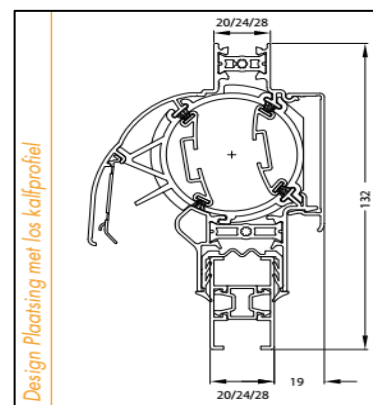

Multi-Air EPC 14/18/21				
Bruto Prijslijst 2018				
Lengte in mm		F1	RAL	Bi-Color
		EPC	EPC	EPC
1	500	75,04	81,04	86,30
501	600	86,72	93,66	99,73
601	700	98,41	106,28	113,17
701	800	110,09	118,90	126,60
801	900	121,77	131,52	140,04
901	1000	133,46	144,14	153,48
1001	1100	145,15	156,76	166,92
1101	1200	156,83	169,37	180,36
1201	1300	168,52	182,00	193,80
1301	1400	180,20	194,62	207,23
1401	1500	191,89	207,24	220,67
1501	1600	212,58	229,58	244,47
1601	1700	224,29	242,23	257,93
1701	1800	235,99	254,87	271,39
1801	1900	247,70	267,51	284,85
1901	2000	259,40	280,16	298,31
2001	2100	271,11	292,80	311,77
2101	2200	282,81	305,43	325,23
2201	2300	294,52	318,08	338,70
2301	2400	306,22	330,72	352,16
2401	2500	317,93	343,36	365,62

Luchtdoorlaat: 14/18 of 21 ltr./sec. bij 1Pa. per meter rooster

Glasgoten: 26/30/32/36/42/46/48 en 52 mm

Glasaftrek: 92 mm

Kalfprofiel: 20/24 en 28 mm (40 mm hoog)

Roosterhoogte: 107 mm, plaatsing op glas
132 mm, plaatsing met kalfprofiel

Bed.hendel: 28 mm, links en rechts

Kopschotten: Grijs, Wit, Crème en Zwart

Roosters > 1500 mm wordt de cilinder in 2 gelijke delen gesplitst.

2500 mm is de maximale lengte waarbij een goed functionerend rooster kan gegarandeerd worden.