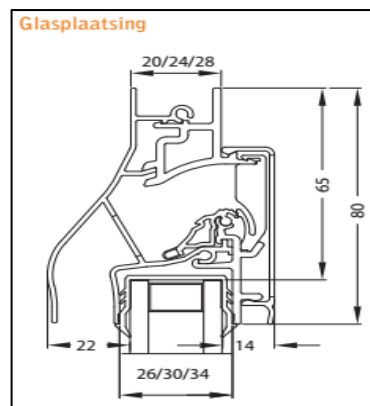

Optioneel kan de InnovAir uitgerust worden met een fijnstoffilter.

InnovAir					
Bruto Prijslijst 2018					
Lengte in mm		F1	RAL	Bi-Color	
1	500	54,49	58,84	62,66	
501	600	62,67	67,68	72,07	
601	700	70,86	76,53	81,49	
701	800	79,05	85,37	90,90	
801	900	87,23	94,21	100,32	
901	1000	95,42	103,05	109,73	
1001	1100	103,60	111,89	119,14	
1101	1200	111,79	120,73	128,56	
1201	1300	119,98	129,57	137,97	
1301	1400	128,16	138,42	147,39	
1401	1500	136,35	147,26	156,80	
1501	1600	148,71	160,60	171,02	
1601	1700	157,34	169,93	180,94	
1701	1800	165,97	179,25	190,87	
1801	1900	174,60	188,58	200,80	
1901	2000	183,24	197,89	210,72	
2001	2100	191,87	207,22	220,65	
2101	2200	200,50	216,54	230,58	
2201	2300	209,13	225,86	240,50	
2301	2400	217,76	235,18	250,43	
2401	2500	226,40	244,51	260,36	

Luchtdoorlaat: 10 ltr./sec. bij 1Pa. per meter rooster

Glasgoten: 26/30 en 34 mm

Glasaf trek: 65 mm

Kalfprofiel: 20/24 en 28 mm (40 mm hoog)

Roosterhoogte: 80 mm, plaatsing op glas
105 mm, plaatsing met kalfprofiel

Bed.hendel: 12 mm, links en rechts

Kopschotten: Grijs, Wit, Crème en Zwart

Roosters > 1500 mm wordt de bedieningsklep in 2 gelijke delen gesplitst.

2500 mm is de maximale lengte waarbij een goed functionerend rooster kan gegarandeerd worden.