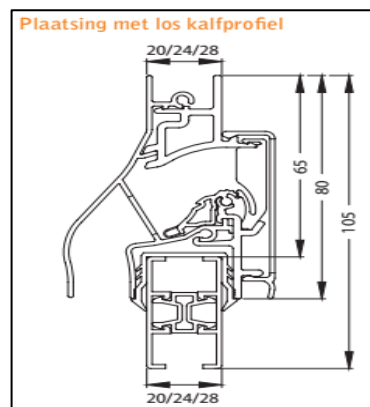

Optioneel kan de InnovAir uitgerust worden met een fijnstoffilter.

InnovAir					
Bruto Prijslijst 2018					
Lengte in mm		F1	RAL	Bi-Color	
1	500	54,49	58,84	62,66	
501	600	62,67	67,68	72,07	
601	700	70,86	76,53	81,49	
701	800	79,05	85,37	90,90	
801	900	87,23	94,21	100,32	
901	1000	95,42	103,05	109,73	
1001	1100	103,60	111,89	119,14	
1101	1200	111,79	120,73	128,56	
1201	1300	119,98	129,57	137,97	
1301	1400	128,16	138,42	147,39	
1401	1500	136,35	147,26	156,80	
1501	1600	148,71	160,60	171,02	
1601	1700	157,34	169,93	180,94	
1701	1800	165,97	179,25	190,87	
1801	1900	174,60	188,58	200,80	
1901	2000	183,24	197,89	210,72	
2001	2100	191,87	207,22	220,65	
2101	2200	200,50	216,54	230,58	
2201	2300	209,13	225,86	240,50	
2301	2400	217,76	235,18	250,43	
2401	2500	226,40	244,51	260,36	

Luchtdoorlaat: 10 ltr./sec. bij 1Pa. per meter rooster

Glasgoten: 26/30 en 34 mm

Glasaf trek: 65 mm

Kalfprofiel: 20/24 en 28 mm (40 mm hoog)

Roosterhoogte: 80 mm, plaatsing op glas
105 mm, plaatsing met kalfprofiel

Bed.hendel: 12 mm, links en rechts

Kopschotten: Grijs, Wit, Crème en Zwart

Roosters > 1500 mm wordt de bedieningsklep in 2 gelijke delen gesplitst.

2500 mm is de maximale lengte waarbij een goed functionerend rooster kan gegarandeerd worden.