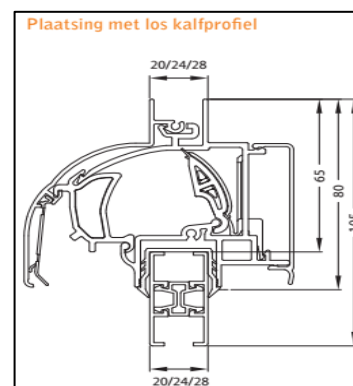

Flex-Air EPC 14/18/23				
Bruto Prijslijst 2018				
Lengte in mm		F1	RAL	Bi-Color
		EPC	EPC	EPC
1	500	66,93	72,28	76,97
501	600	76,98	83,14	88,53
601	700	87,04	94,01	100,10
701	800	97,10	104,88	111,67
801	900	107,16	115,73	123,24
901	1000	117,22	126,60	134,81
1001	1100	127,28	137,47	146,38
1101	1200	137,34	148,34	157,95
1201	1300	147,40	159,19	169,52
1301	1400	157,46	170,06	181,08
1401	1500	167,53	180,93	192,65
1501	1600	182,65	197,26	210,04
1601	1700	193,24	208,71	222,23
1701	1800	203,84	220,15	234,42
1801	1900	214,44	231,60	246,61
1901	2000	225,04	243,04	258,80
2001	2100	235,64	254,49	270,98
2101	2200	246,24	265,93	283,17
2201	2300	256,84	277,38	295,36
2301	2400	267,43	288,83	307,55
2401	2500	278,03	300,27	319,74

Luchtdoorlaat: 14/18 of 23 ltr./sec. bij 1Pa. per meter rooster

Glasgoten: 26/30/34 en 38 mm

Glasaftrek: 65 mm

Kalfprofiel: 20/24 en 28 mm (40 mm hoog)

Roosterhoogte: 80 mm, plaatsing op glas
105 mm, plaatsing met kalfprofiel

Bed.hendel: 48 mm, links en rechts

Kopschotten: Grijs, Wit, Crème en Zwart

Roosters > 1500 mm wordt de bedieningsklep in 2 gelijke delen gesplitst.

2500 mm is de maximale lengte waarbij een goed functionerend rooster kan gegarandeerd worden.