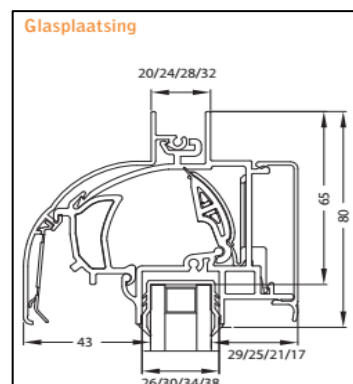

Flex-Air EPC 14/18/23				
Bruto Prijslijst 2018				
Lengte in mm		F1	RAL	Bi-Color
		EPC	EPC	EPC
1	500	66,93	72,28	76,97
501	600	76,98	83,14	88,53
601	700	87,04	94,01	100,10
701	800	97,10	104,88	111,67
801	900	107,16	115,73	123,24
901	1000	117,22	126,60	134,81
1001	1100	127,28	137,47	146,38
1101	1200	137,34	148,34	157,95
1201	1300	147,40	159,19	169,52
1301	1400	157,46	170,06	181,08
1401	1500	167,53	180,93	192,65
1501	1600	182,65	197,26	210,04
1601	1700	193,24	208,71	222,23
1701	1800	203,84	220,15	234,42
1801	1900	214,44	231,60	246,61
1901	2000	225,04	243,04	258,80
2001	2100	235,64	254,49	270,98
2101	2200	246,24	265,93	283,17
2201	2300	256,84	277,38	295,36
2301	2400	267,43	288,83	307,55
2401	2500	278,03	300,27	319,74

Luchtdoorlaat: 14/18 of 23 ltr./sec. bij 1Pa. per meter rooster

Glasgoten: 26/30/34 en 38 mm

Glasaftrek: 65 mm

Kalfprofiel: 20/24 en 28 mm (40 mm hoog)

Roosterhoogte: 80 mm, plaatsing op glas
105 mm, plaatsing met kalfprofiel

Bed.hendel: 48 mm, links en rechts

Kopschotten: Grijs, Wit, Crème en Zwart

Roosters > 1500 mm wordt de bedieningsklep in 2 gelijke delen gesplitst.

2500 mm is de maximale lengte waarbij een goed functionerend rooster kan gegarandeerd worden.