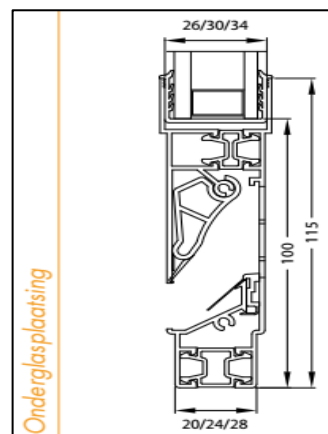

| Flat-Air EPC | | | | | |
|-----------------------|------|--------|--------|----------|--|
| Bruto Prijslijst 2018 | | | | | |
| Lengte in mm | | F1 | RAL | Bi-Color | |
| | | EPC | EPC | EPC | |
| 1 | 500 | 63,41 | 68,48 | 72,92 | |
| 501 | 600 | 73,29 | 79,15 | 84,28 | |
| 601 | 700 | 83,17 | 89,83 | 95,65 | |
| 701 | 800 | 93,06 | 100,50 | 107,01 | |
| 801 | 900 | 102,94 | 111,18 | 118,38 | |
| 901 | 1000 | 112,83 | 121,85 | 129,75 | |
| 1001 | 1100 | 122,71 | 132,52 | 141,12 | |
| 1101 | 1200 | 132,59 | 143,20 | 152,48 | |
| 1201 | 1300 | 142,48 | 153,87 | 163,85 | |
| 1301 | 1400 | 152,36 | 164,55 | 175,22 | |
| 1401 | 1500 | 162,25 | 175,23 | 186,58 | |
| 1501 | 1600 | 179,57 | 193,94 | 206,51 | |
| 1601 | 1700 | 189,46 | 204,61 | 217,88 | |
| 1701 | 1800 | 199,34 | 215,29 | 229,24 | |
| 1801 | 1900 | 209,23 | 225,96 | 240,61 | |
| 1901 | 2000 | 219,11 | 236,64 | 251,98 | |
| 2001 | 2100 | 228,99 | 247,31 | 263,34 | |
| 2101 | 2200 | 238,88 | 257,98 | 274,71 | |
| 2201 | 2300 | 248,76 | 268,67 | 286,08 | |
| 2301 | 2400 | 258,65 | 279,34 | 297,44 | |
| 2401 | 2500 | 268,53 | 290,02 | 308,81 | |

Luchtdoorlaat: 11 ltr./sec. bij 1Pa. per meter rooster

Glasgoten: 26/30/34 en 38 mm

Glasaf trek: 90 mm, bovenglasplaaaising
100 mm, onderglasplaaaising

Kalfprofiel: 20/24 en 28 mm (40 mm hoog)

Roosterhoogte: 105 mm, plaaaising op glas
130 mm, plaaaising met kalfprofiel
115 mm, bij onderglasplaaaising

Bed.hendel: vlak , links en rechts

Kopschotten: Grijs, Wit, Crème en Zwart

Roosters > 1500 mm wordt de bedieningsklep in 2 gelijke delen gesplitst.

2500 mm is de maximale lengte waarbij een goed functionerend rooster kan gegarandeerd worden.