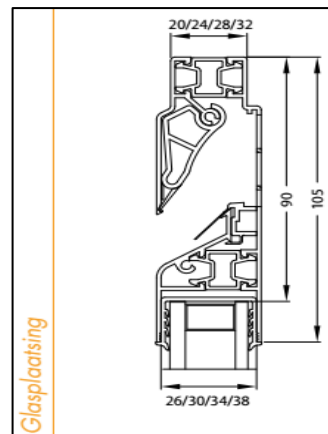

| Flat-Air EPC | | | | | |
|-----------------------|------|--------|--------|----------|--|
| Bruto Prijslijst 2018 | | | | | |
| Lengte in mm | | F1 | RAL | Bi-Color | |
| | | EPC | EPC | EPC | |
| 1 | 500 | 63,41 | 68,48 | 72,92 | |
| 501 | 600 | 73,29 | 79,15 | 84,28 | |
| 601 | 700 | 83,17 | 89,83 | 95,65 | |
| 701 | 800 | 93,06 | 100,50 | 107,01 | |
| 801 | 900 | 102,94 | 111,18 | 118,38 | |
| 901 | 1000 | 112,83 | 121,85 | 129,75 | |
| 1001 | 1100 | 122,71 | 132,52 | 141,12 | |
| 1101 | 1200 | 132,59 | 143,20 | 152,48 | |
| 1201 | 1300 | 142,48 | 153,87 | 163,85 | |
| 1301 | 1400 | 152,36 | 164,55 | 175,22 | |
| 1401 | 1500 | 162,25 | 175,23 | 186,58 | |
| 1501 | 1600 | 179,57 | 193,94 | 206,51 | |
| 1601 | 1700 | 189,46 | 204,61 | 217,88 | |
| 1701 | 1800 | 199,34 | 215,29 | 229,24 | |
| 1801 | 1900 | 209,23 | 225,96 | 240,61 | |
| 1901 | 2000 | 219,11 | 236,64 | 251,98 | |
| 2001 | 2100 | 228,99 | 247,31 | 263,34 | |
| 2101 | 2200 | 238,88 | 257,98 | 274,71 | |
| 2201 | 2300 | 248,76 | 268,67 | 286,08 | |
| 2301 | 2400 | 258,65 | 279,34 | 297,44 | |
| 2401 | 2500 | 268,53 | 290,02 | 308,81 | |

Luchtdoorlaat: 11 ltr./sec. bij 1Pa. per meter rooster

Glasgoten: 26/30/34 en 38 mm

Glasaf trek: 90 mm, bovenglasplaaaising
100 mm, onderglasplaaaising

Kalfprofiel: 20/24 en 28 mm (40 mm hoog)

Roosterhoogte: 105 mm, plaaaising op glas
130 mm, plaaaising met kalfprofiel
115 mm, bij onderglasplaaaising

Bed.hendel: vlak , links en rechts

Kopschotten: Grijs, Wit, Crème en Zwart

Roosters > 1500 mm wordt de bedieningsklep in 2 gelijke delen gesplitst.

2500 mm is de maximale lengte waarbij een goed functionerend rooster kan gegarandeerd worden.