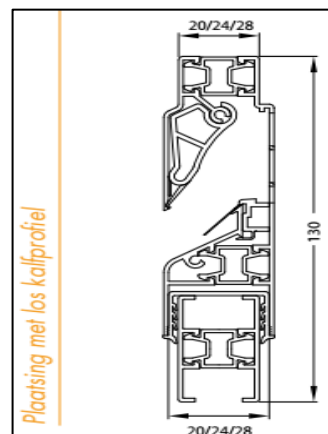

| Flat-Air EPC | | | | | |
|-----------------------|------|--------|--------|----------|--|
| Bruto Prijslijst 2018 | | | | | |
| Lengte in mm | | F1 | RAL | Bi-Color | |
| | | EPC | EPC | EPC | |
| 1 | 500 | 63,41 | 68,48 | 72,92 | |
| 501 | 600 | 73,29 | 79,15 | 84,28 | |
| 601 | 700 | 83,17 | 89,83 | 95,65 | |
| 701 | 800 | 93,06 | 100,50 | 107,01 | |
| 801 | 900 | 102,94 | 111,18 | 118,38 | |
| 901 | 1000 | 112,83 | 121,85 | 129,75 | |
| 1001 | 1100 | 122,71 | 132,52 | 141,12 | |
| 1101 | 1200 | 132,59 | 143,20 | 152,48 | |
| 1201 | 1300 | 142,48 | 153,87 | 163,85 | |
| 1301 | 1400 | 152,36 | 164,55 | 175,22 | |
| 1401 | 1500 | 162,25 | 175,23 | 186,58 | |
| 1501 | 1600 | 179,57 | 193,94 | 206,51 | |
| 1601 | 1700 | 189,46 | 204,61 | 217,88 | |
| 1701 | 1800 | 199,34 | 215,29 | 229,24 | |
| 1801 | 1900 | 209,23 | 225,96 | 240,61 | |
| 1901 | 2000 | 219,11 | 236,64 | 251,98 | |
| 2001 | 2100 | 228,99 | 247,31 | 263,34 | |
| 2101 | 2200 | 238,88 | 257,98 | 274,71 | |
| 2201 | 2300 | 248,76 | 268,67 | 286,08 | |
| 2301 | 2400 | 258,65 | 279,34 | 297,44 | |
| 2401 | 2500 | 268,53 | 290,02 | 308,81 | |

Luchtdoorlaat: 11 ltr./sec. bij 1Pa. per meter rooster

Glasgoten: 26/30/34 en 38 mm

Glasaf trek: 90 mm, bovenglasplaaaising
100 mm, onderglasplaaaising

Kalfprofiel: 20/24 en 28 mm (40 mm hoog)

Roosterhoogte: 105 mm, plaaaising op glas
130 mm, plaaaising met kalfprofiel
115 mm, bij onderglasplaaaising

Bed.hendel: vlak , links en rechts

Kopschotten: Grijs, Wit, Crème en Zwart

Roosters > 1500 mm wordt de bedieningsklep in 2 gelijke delen gesplitst.

2500 mm is de maximale lengte waarbij een goed functionerend rooster kan gegarandeerd worden.