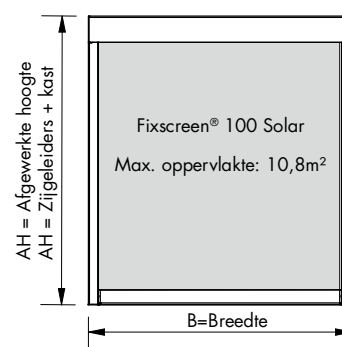

Enkel

TECHNISCHE GEGEVENS

Design		
Kastgrootte incl. kokerprofiel [HxD]	130 x 100 mm	
Square	✓	
Onderlat gedeeltelijk intrekbaar	✓	
Vertrapte verzonken doekbuis	✓	
Windvastheid		
Windklasse EN13561:2004	3	
Gegarandeerde windweerstand	Tot 130 km/h in gesloten toestand	
Toepassing		
Nieuwbouw	✓	
Renovatie	✓	
Residentieel	✓	
Utiliteit	✓	
Bediening		
Gemotoriseerd	Somfy radiogestuurde motor	✓

TWIJFELT U OVER EEN RENSON® BUITEN ZONWERING OP ZONNE-ENERGIE?

De Somfy Solar app laat toe om vooraf, en in een specifieke omgeving, de mogelijkheden van een Solar oplossing vast te stellen. Gratis beschikbaar in de App store en via Google Play.

AFMETINGEN

Gemotoriseerde bediening	Toepasbare doeken	Afmetingen	
Enkel screen	Glasvezeldoek Polyesterdoek Soltis 86 / 92 Tuffscreen muggengaas	Min. breedte	650 mm
		Max. breedte	4000 mm
		Min. hoogte	300 mm
		Max. hoogte	3500 mm
		Max. oppervlakte	10,8 m ²
	Verduisterend glasvezeldoek Satiné 21154 Verduisterend polyesterdoek Soltis B92	Min. breedte	1000 mm
		Max. breedte	2000 mm
		Min. hoogte	300 mm
		Max. hoogte	2700 mm
		Max. oppervlakte	5,4 m ²
	Acryldoek Elements	Min. breedte	1000 mm
		Max. breedte	4000 mm
		Min. hoogte	300 mm
		Max. hoogte	3500 mm
		Max. oppervlakte	10,8 m ²
	PVC vrij polyesterdoek Vuscreen Bergamo	Min. breedte	1000 mm
		Min. hoogte	300 mm
		Max. breedte	2250 mm 4000 mm
Max. hoogte		3500 mm 2250 mm	
Max. oppervlakte		7,8 m ² 9 m ²	